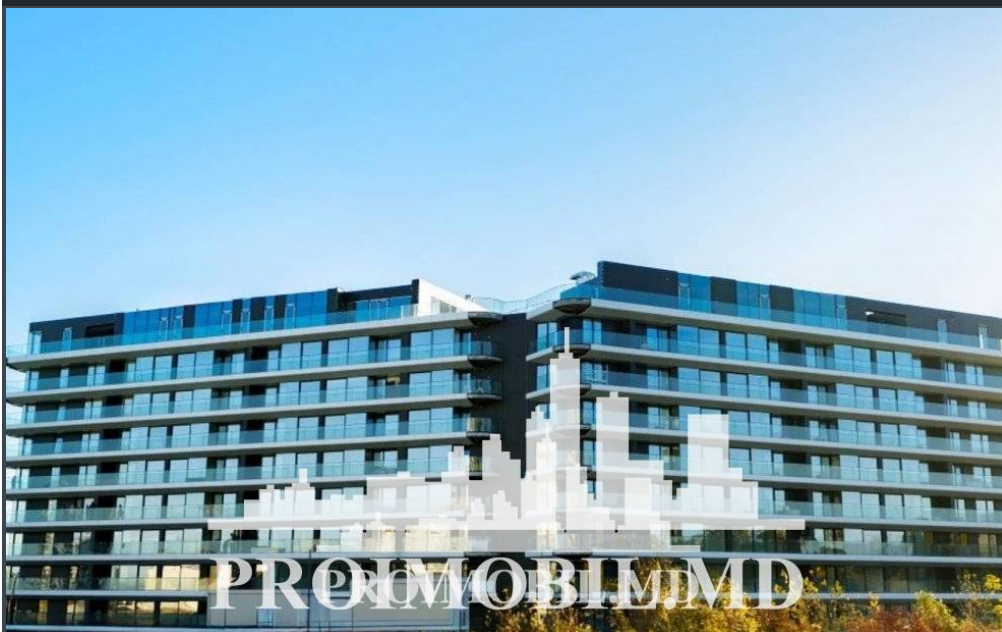

București, București - 390000€

Suprafața totală - 86 m²
Tip ofertă - Vânzare
Camere - 3
Starea - Reparație euro
Grup sanitar - 2
Tip construcție - Nouă
Etaj - 7
Etaje - 7
Dormitoare - 2
Loc de parcare - Deschisă

Floreasca -Ansamblul rezidențial exclusivist ce întrunește toate standardele moderne pentru o viață mai buna.

Situat în zona de Nord a Bucureștiului, cu vederi panoramice asupra lacului Tei și construit astfel încât sa beneficieze de un flux generos de lumina naturala, ansamblul oferă o selecție unica de apartamente, parcare subterana, galerie comercială, piscine private, piste de alergare, piste de ciclism și un parc propriu de un hectar, amenajat ca o extensie a complexului înspre lac.