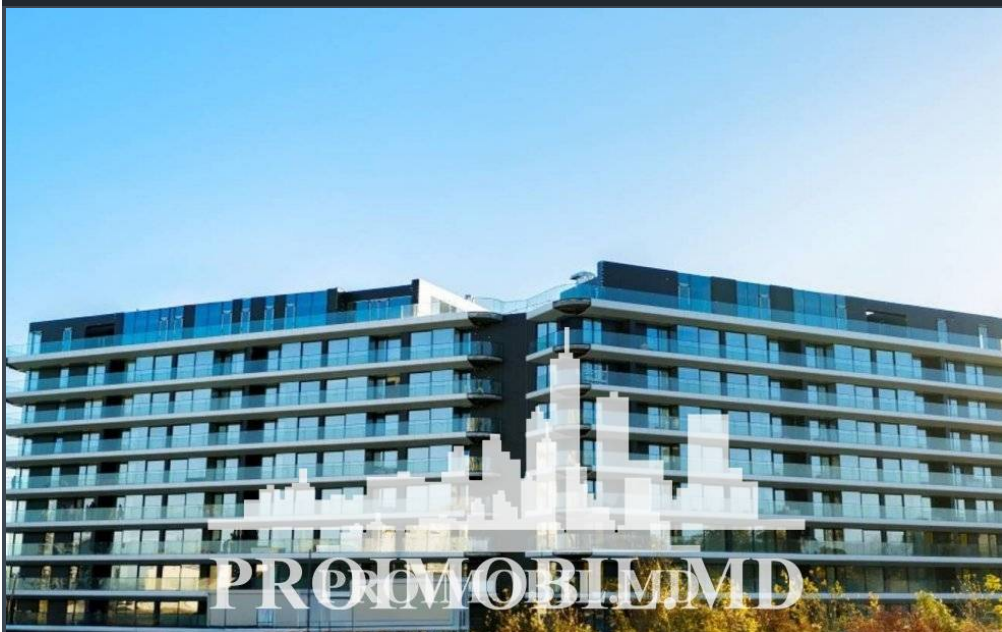

București, București - 390000€

Suprafața totală - 86 m<sup>2</sup>  
Tip ofertă - Vânzare  
Camere - 3  
Starea - Reparație euro  
Grup sanitar - 2  
Tip construcție - Nouă  
Etaj - 7  
Etaje - 7  
Dormitoare - 2  
Loc de parcare - Deschisă

Floreasca -Ansamblul rezidențial exclusivist ce întrunește toate standardele moderne pentru o viață mai buna.

Situat în zona de Nord a Bucureștiului, cu vederi panoramice asupra lacului Tei și construit astfel încât sa beneficieze de un flux generos de lumina naturala, ansamblul oferă o selecție unica de apartamente, parcare subterana, galerie comercială, piscine private, piste de alergare, piste de ciclism și un parc propriu de un hectar, amenajat ca o extensie a complexului înspre lac.