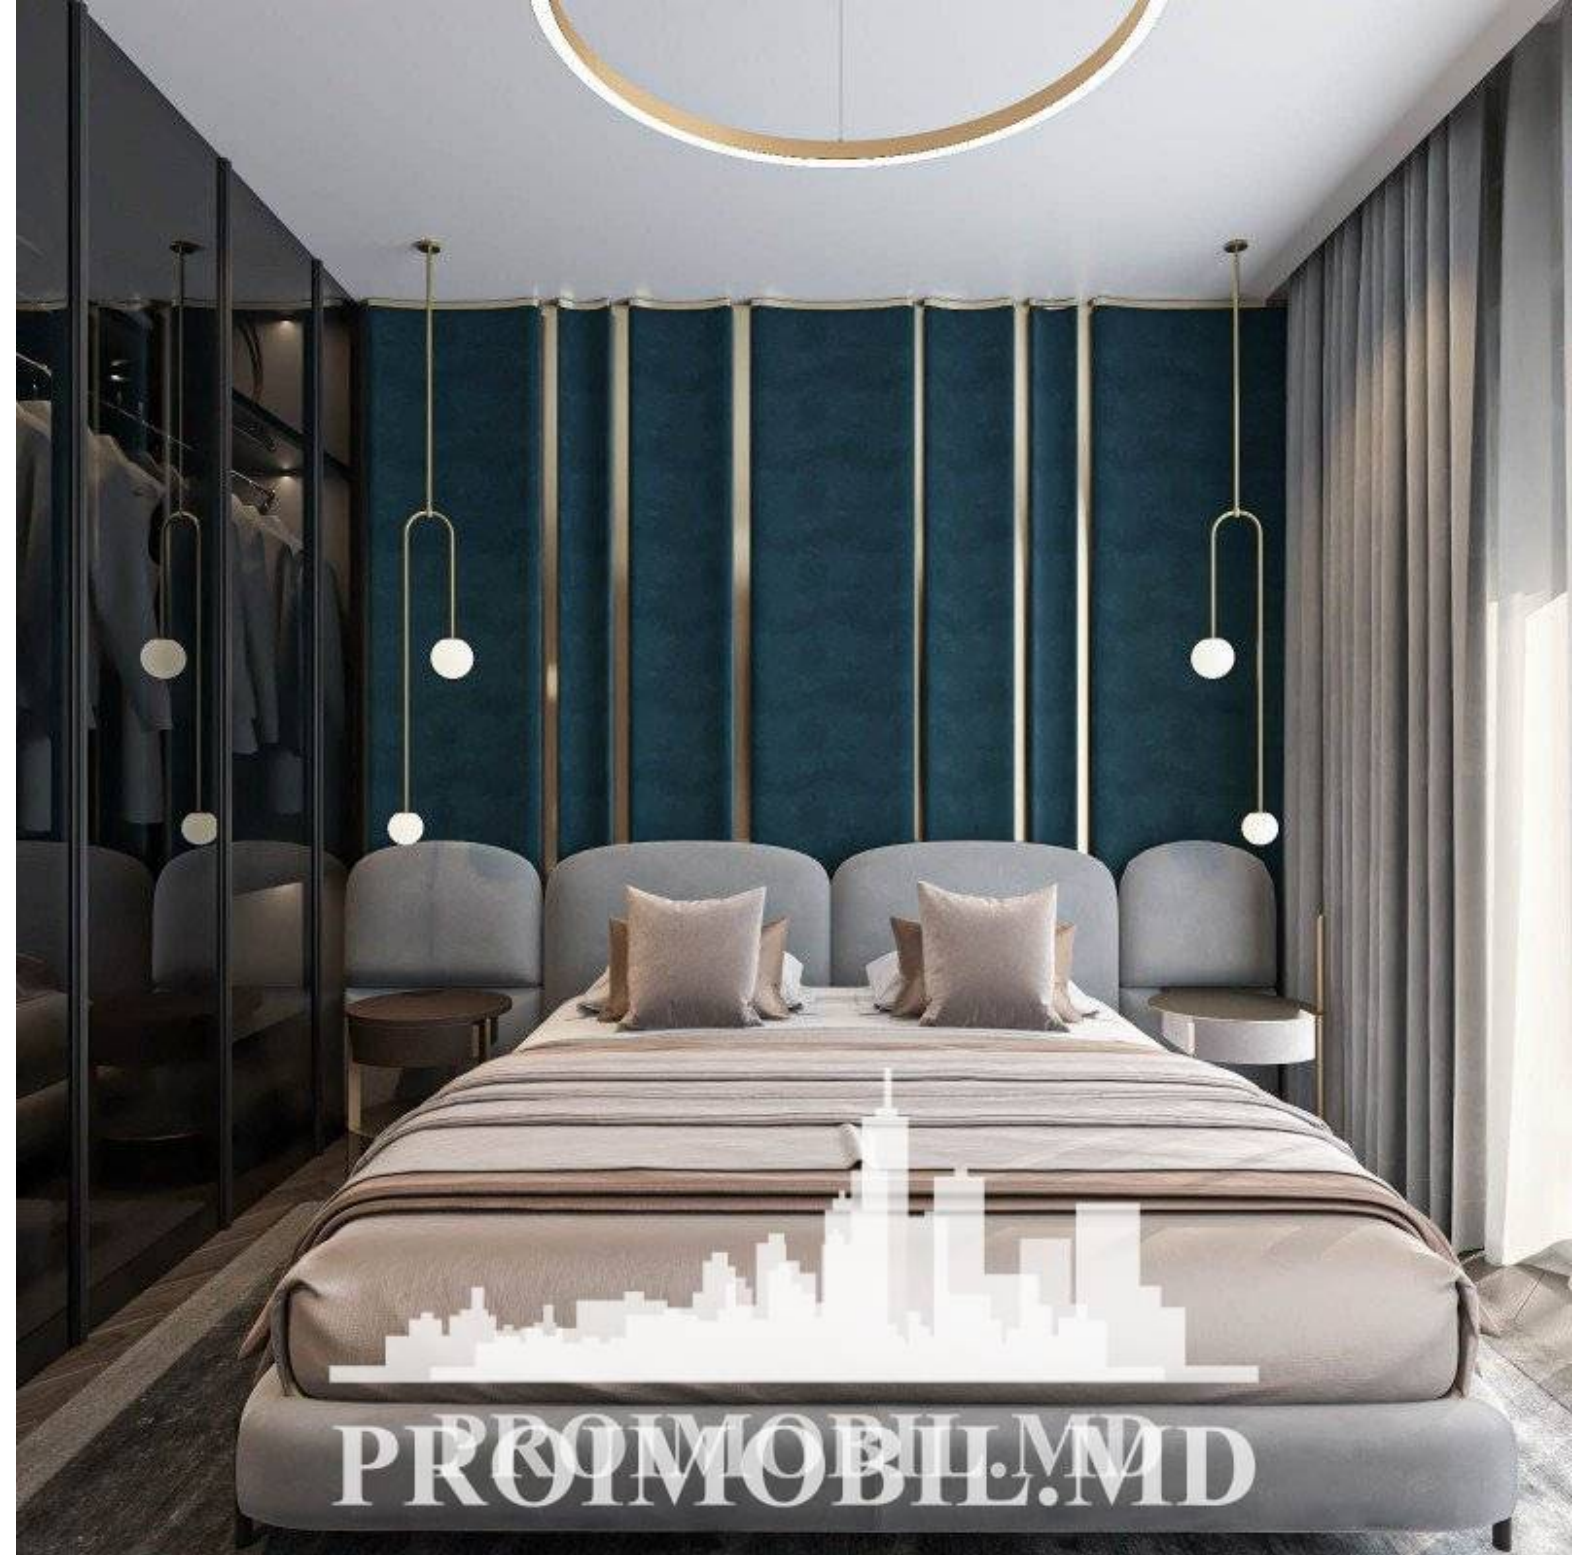

PROIMOBIL.MD