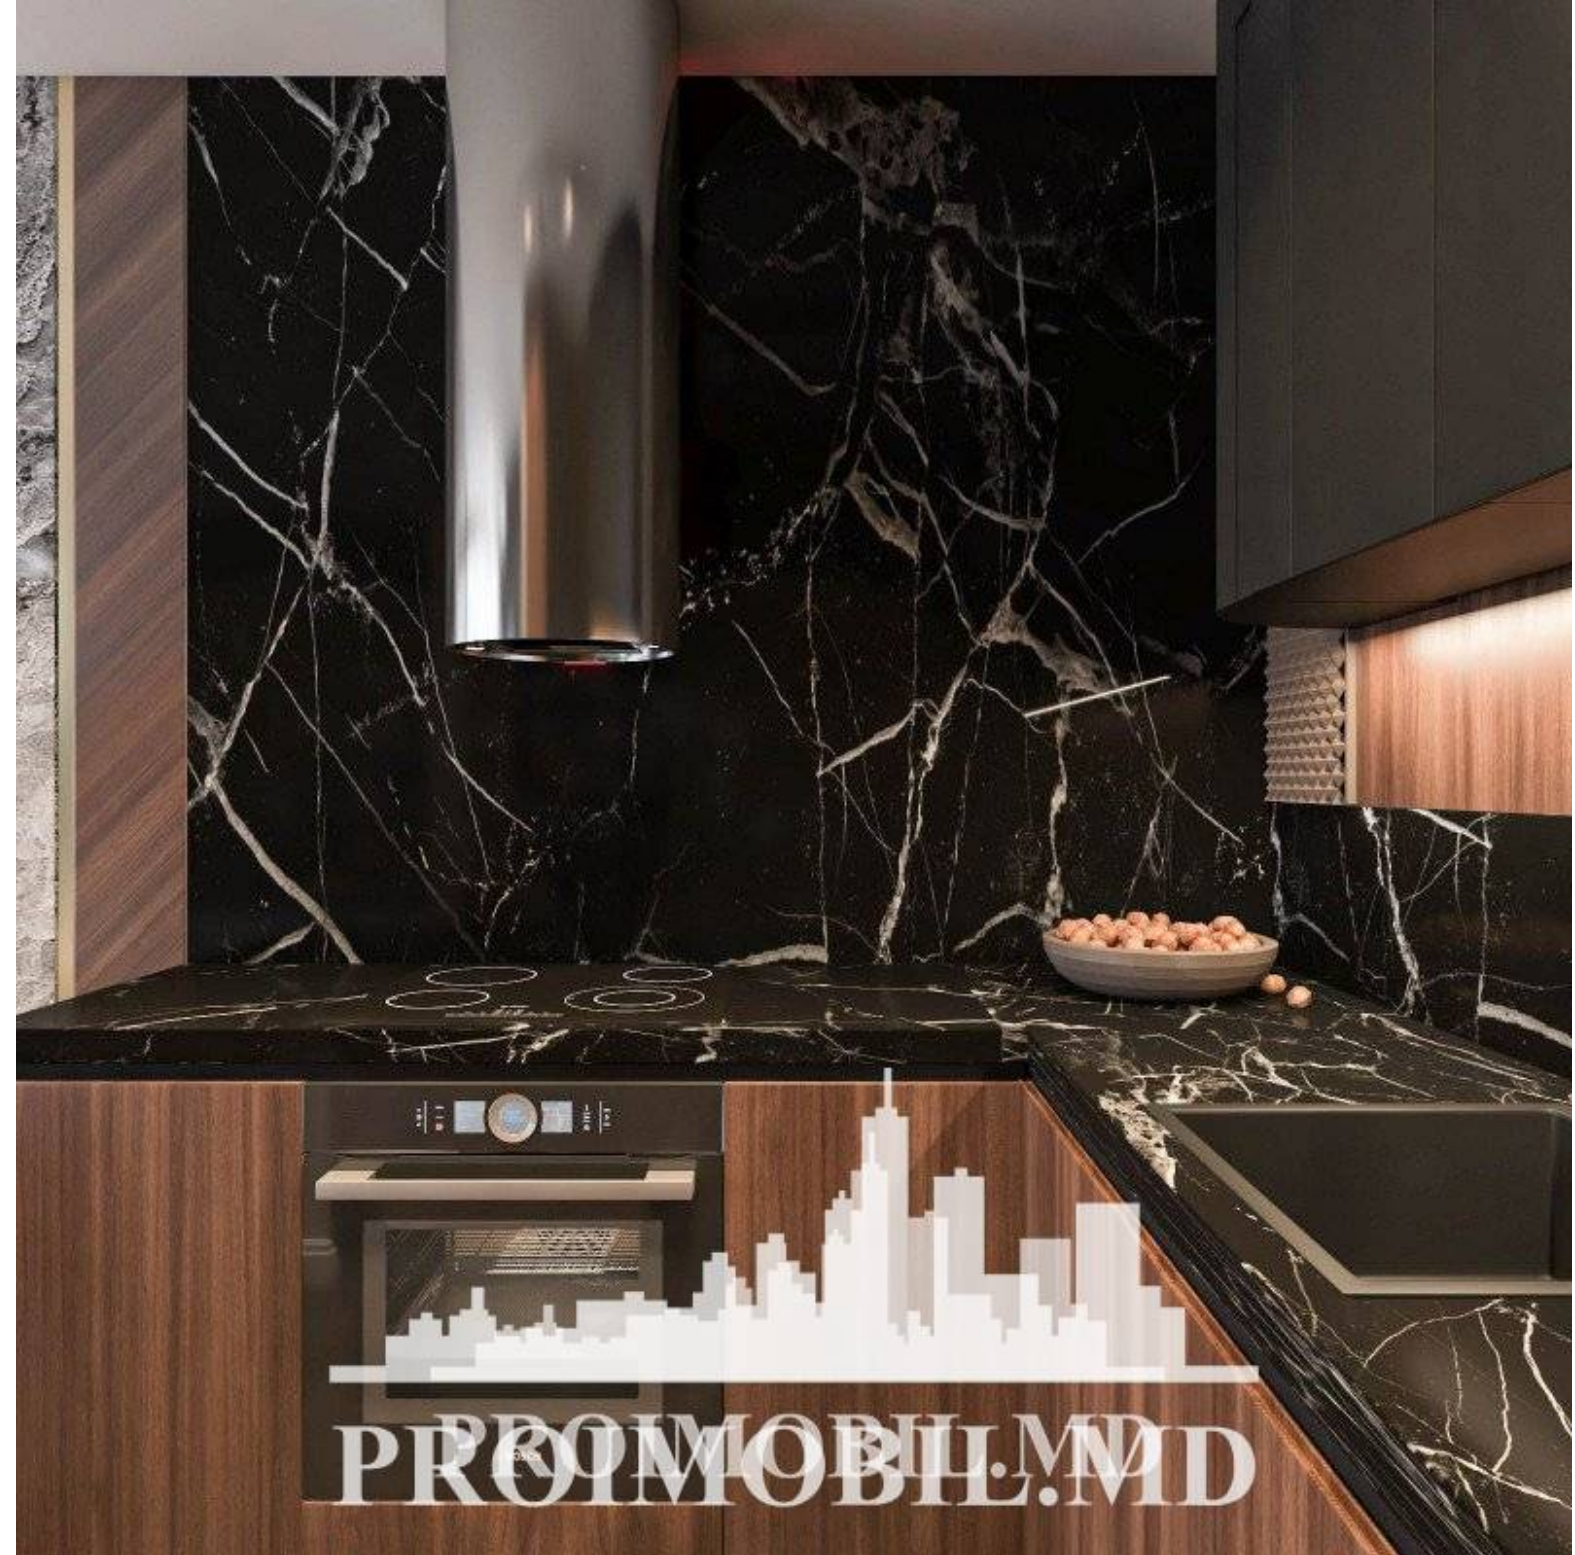

PROMOBIL.MD