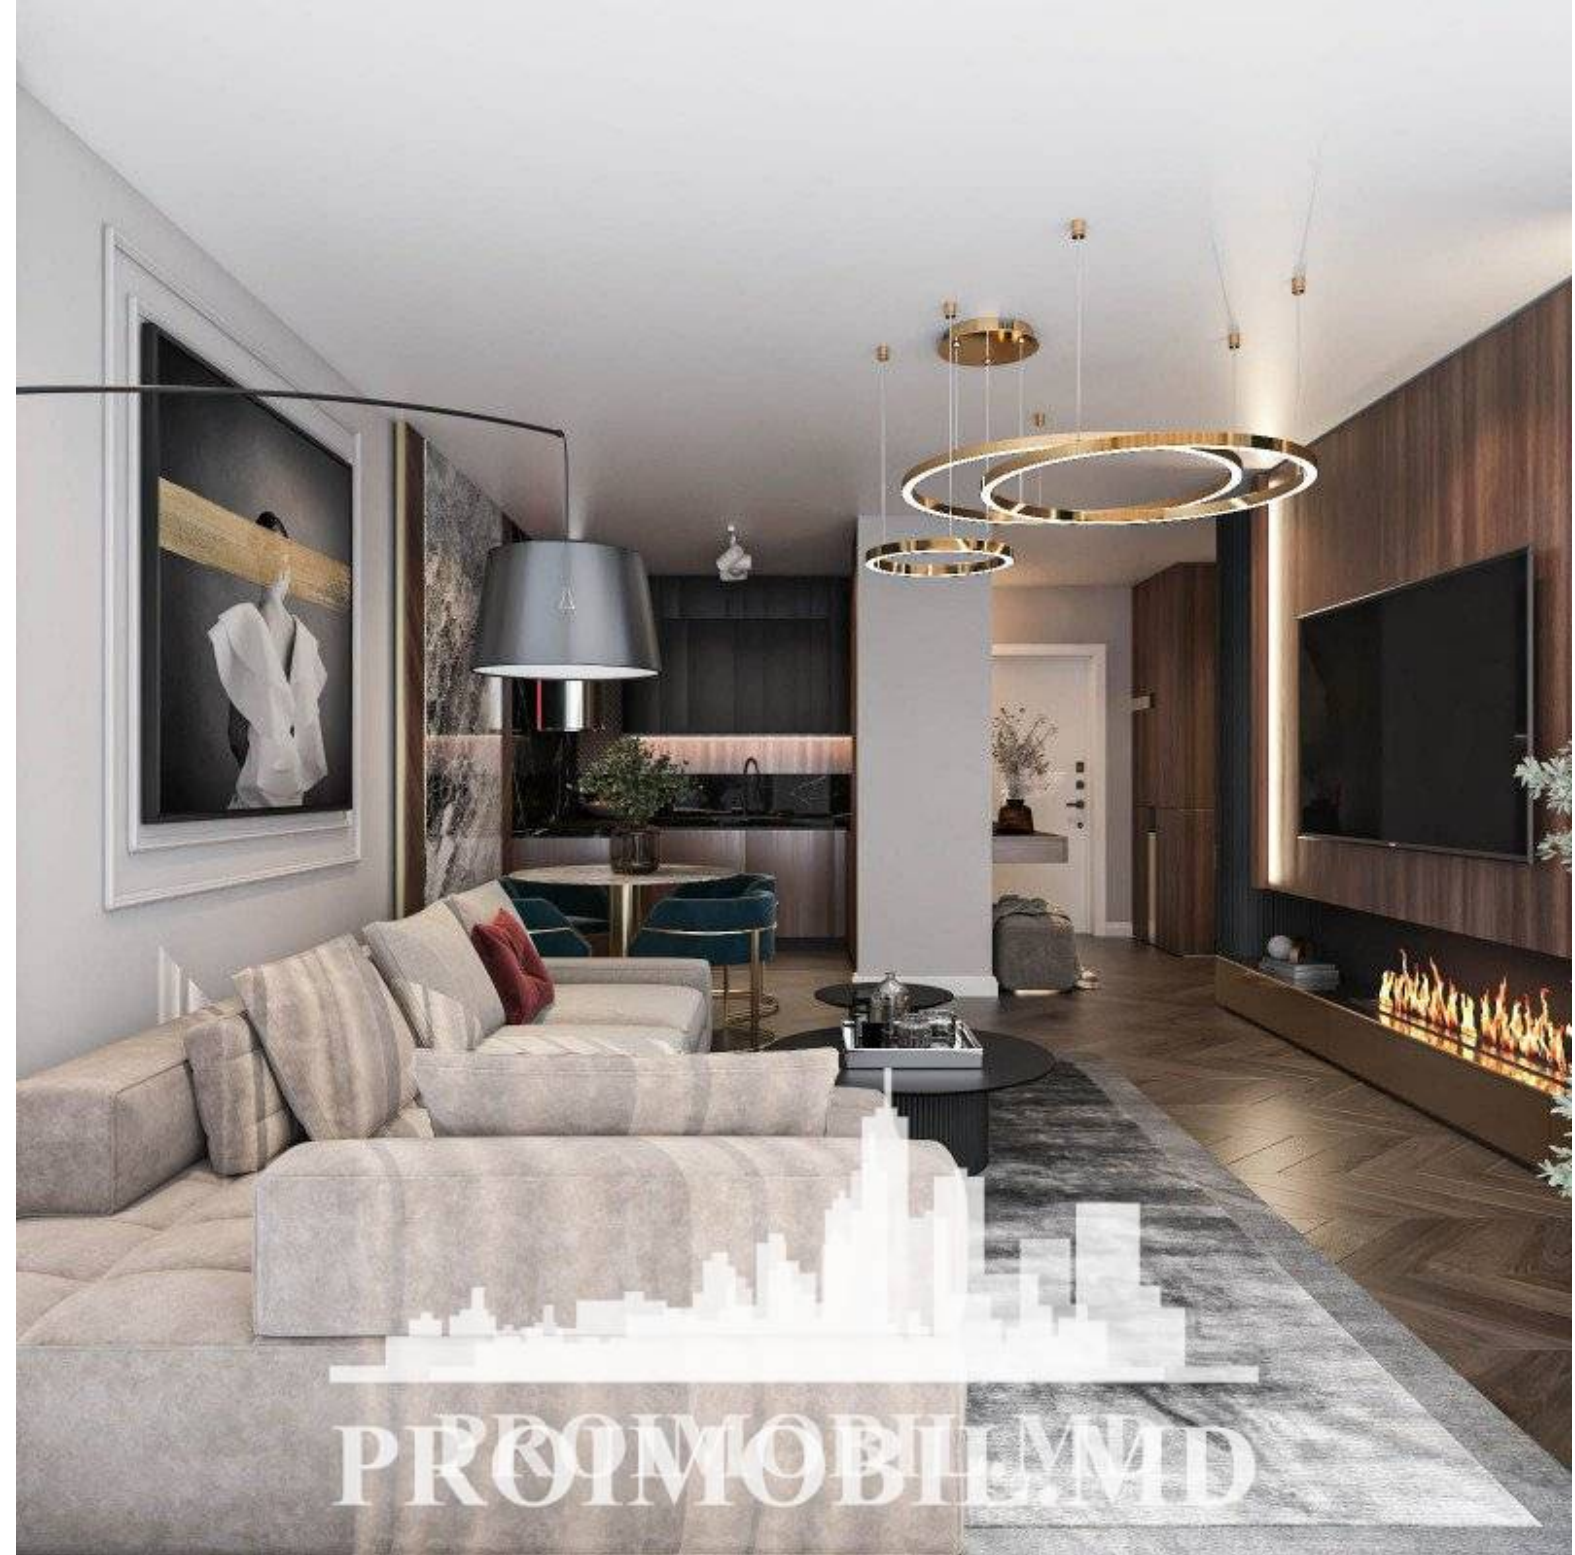

PROIMOBILYND