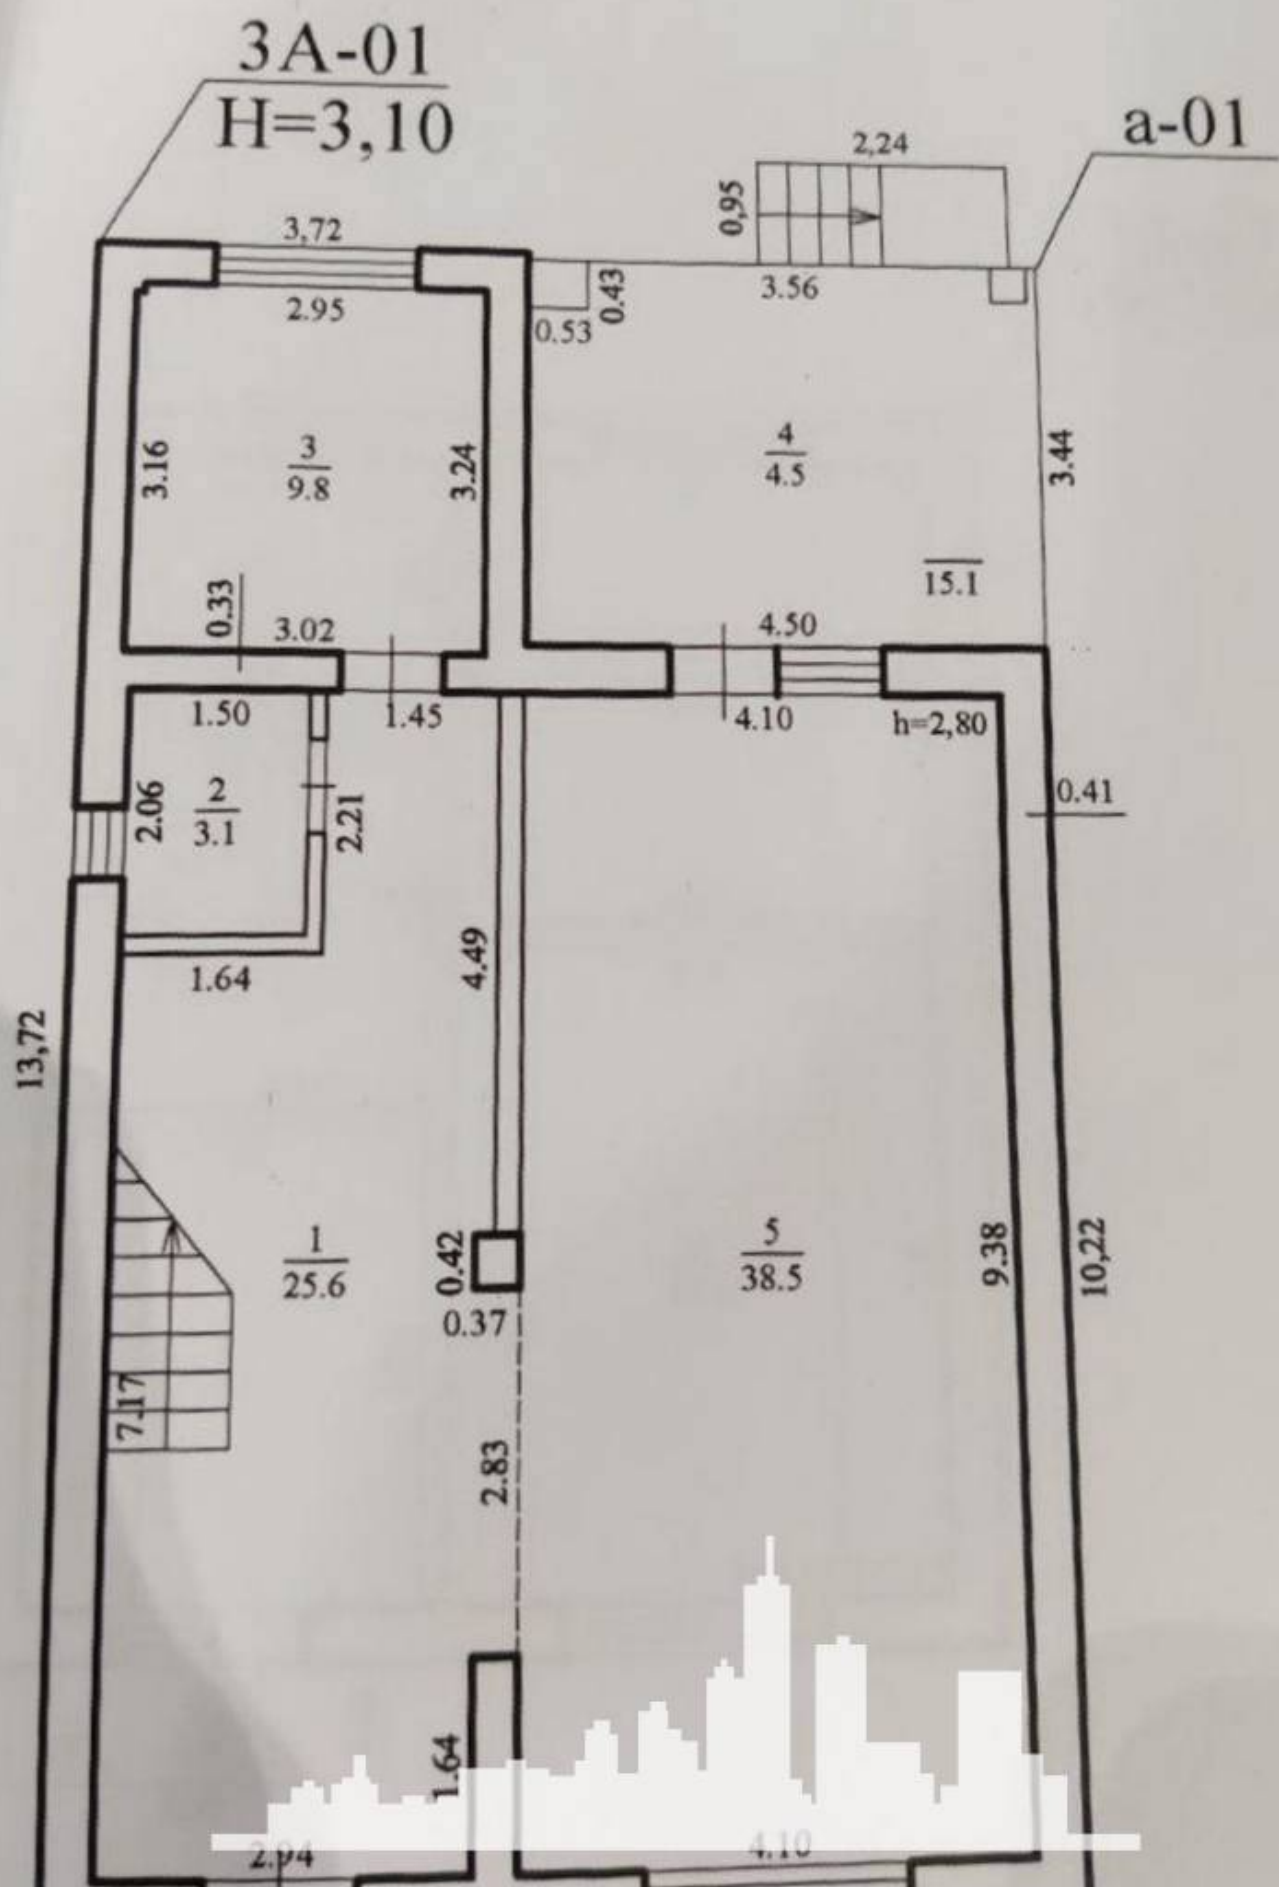

Nivelul:1 Parter