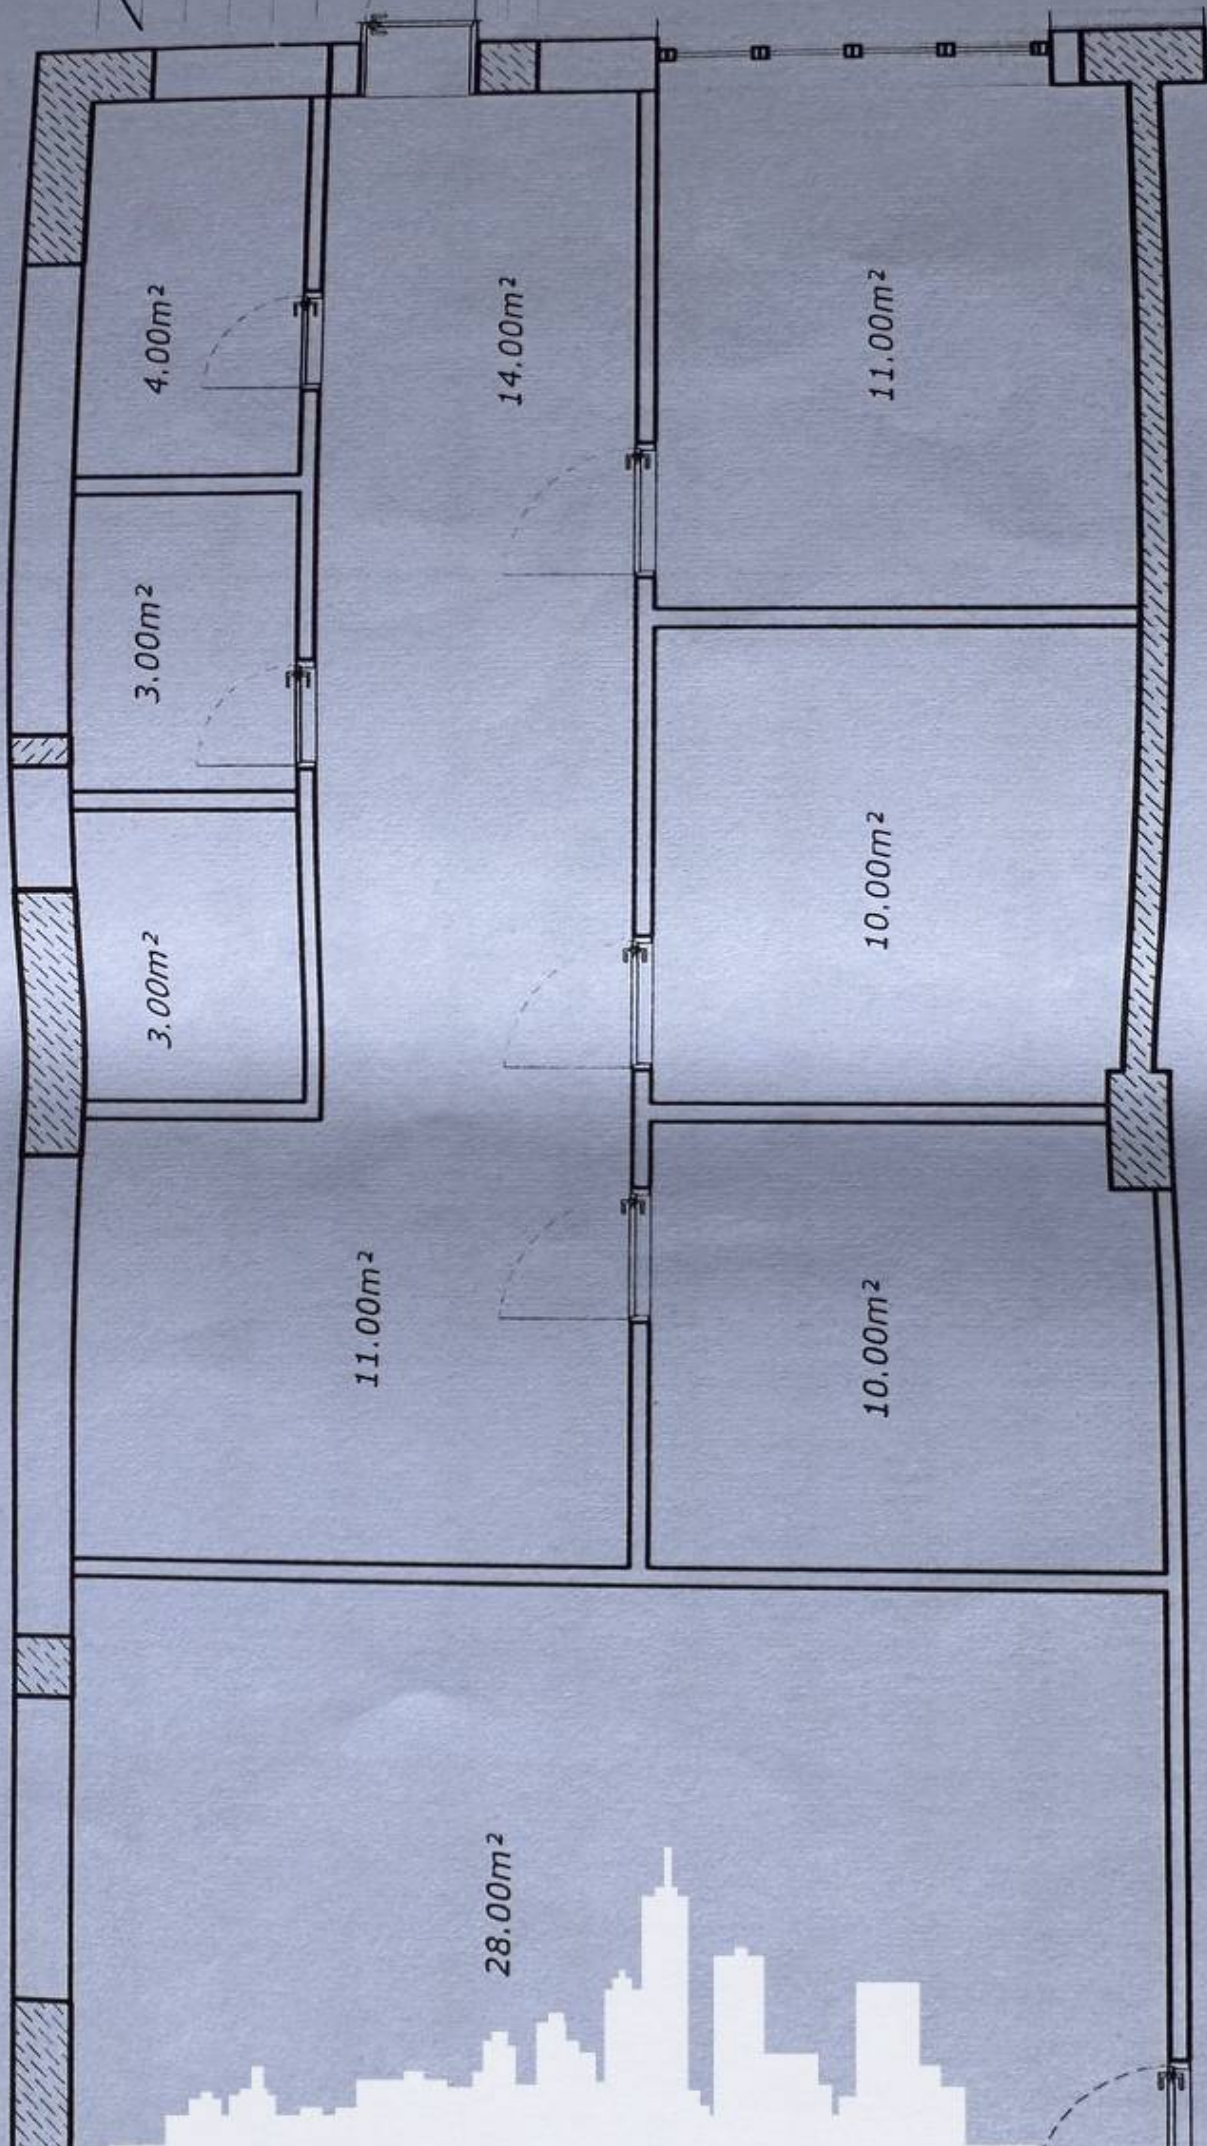

Chișinău, Centru - 158800€

Suprafața totală - 94 m<sup>2</sup>

Tip ofertă - Vânzare

Camere - 4

Starea - Versiune albă

Grup sanitar - 2

Tip construcție - Nouă

Tip - Oficii

Etaj - 1

Se vinde spațiu comercial, amplasat la demisolul unui bloc nou, **sect.**

**Centru, str. Alexei Șciusev.** Suprafața totală de **94 mp.**

**Compartimentat în:** 4 oficii, 2 blocuri sanitare, hol.

PROIMOBIL.MD

4.00m<sup>2</sup>

3.00m<sup>2</sup>

3.00m<sup>2</sup>

11.00m<sup>2</sup>

28.00m<sup>2</sup>

14.00m<sup>2</sup>

10.00m<sup>2</sup>

10.00m<sup>2</sup>

11.00m<sup>2</sup>

PROIMOBIL.MD