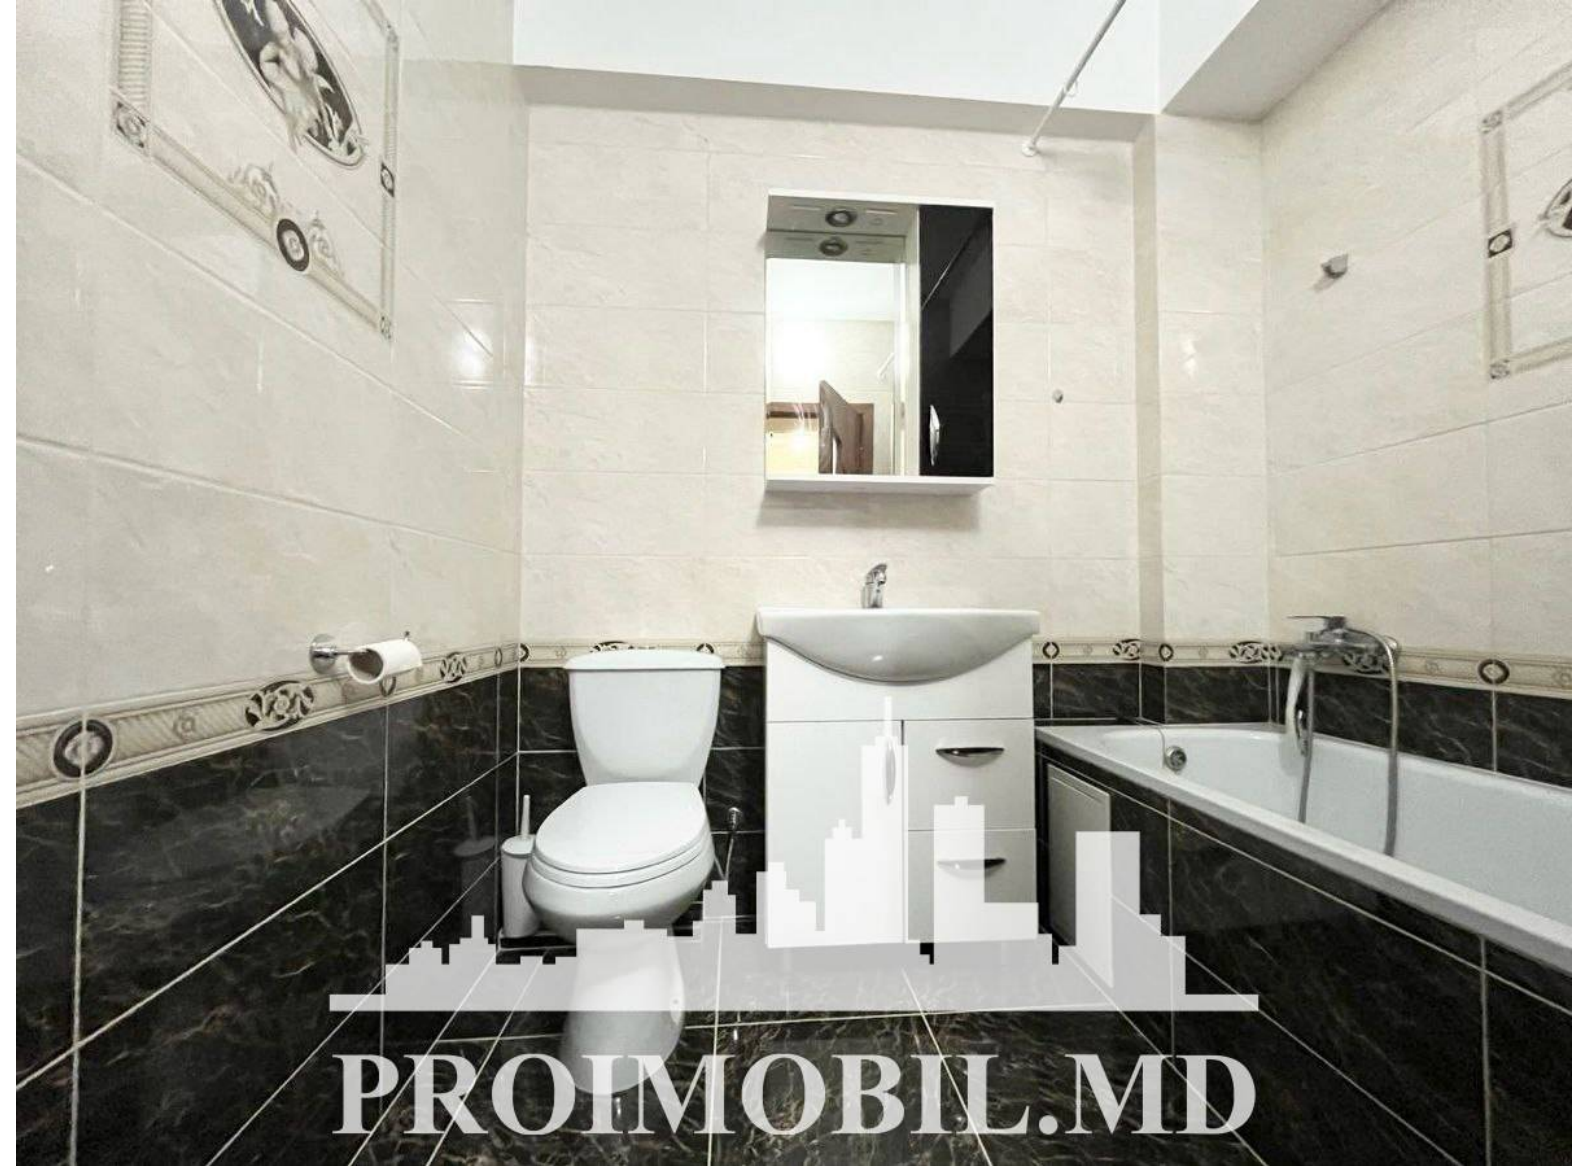

PROIMOBIL.MD