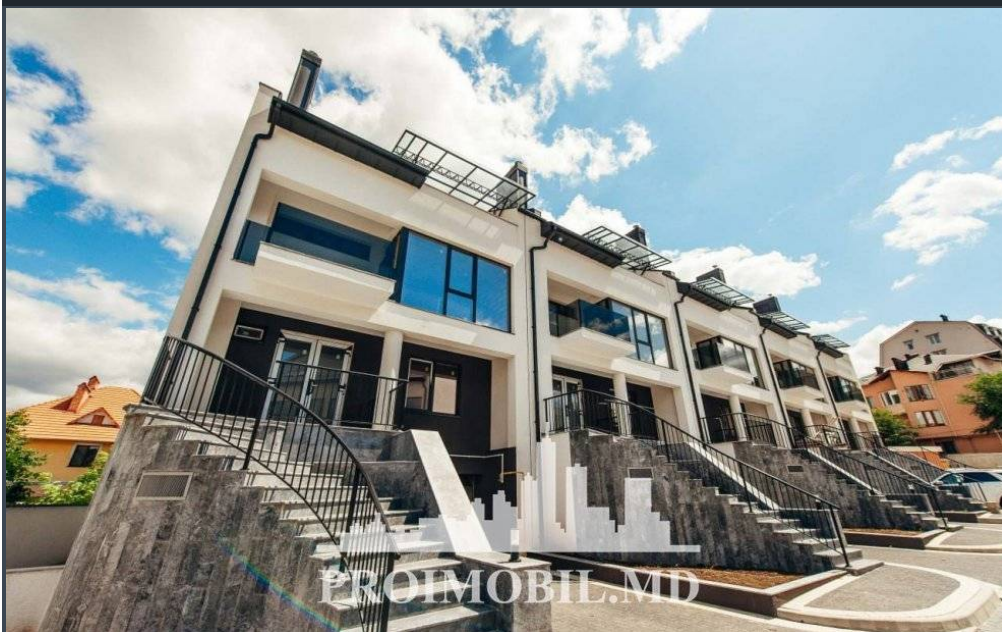

Chișinău, Centru - 289000€

Suprafața totală - 330 m²

Tip ofertă - Vânzare

Camere - 4

Starea - Versiune albă

Grup sanitar - 3

Tip construcție - Nouă

Etaje - 3

Dormitoare - 4

Vă propunem spre vânzare acest TOWNHOUSE cu suprafața totală de 330 mp + 3 ari, amplasat în **sect. Centru, str. Moara Roșie**.

Compartimentat în:

- 4 dormitoare
- bucătărie
- 3 blocuri sanitare
- 3 balcoane
- garaj pentru 2 mașini