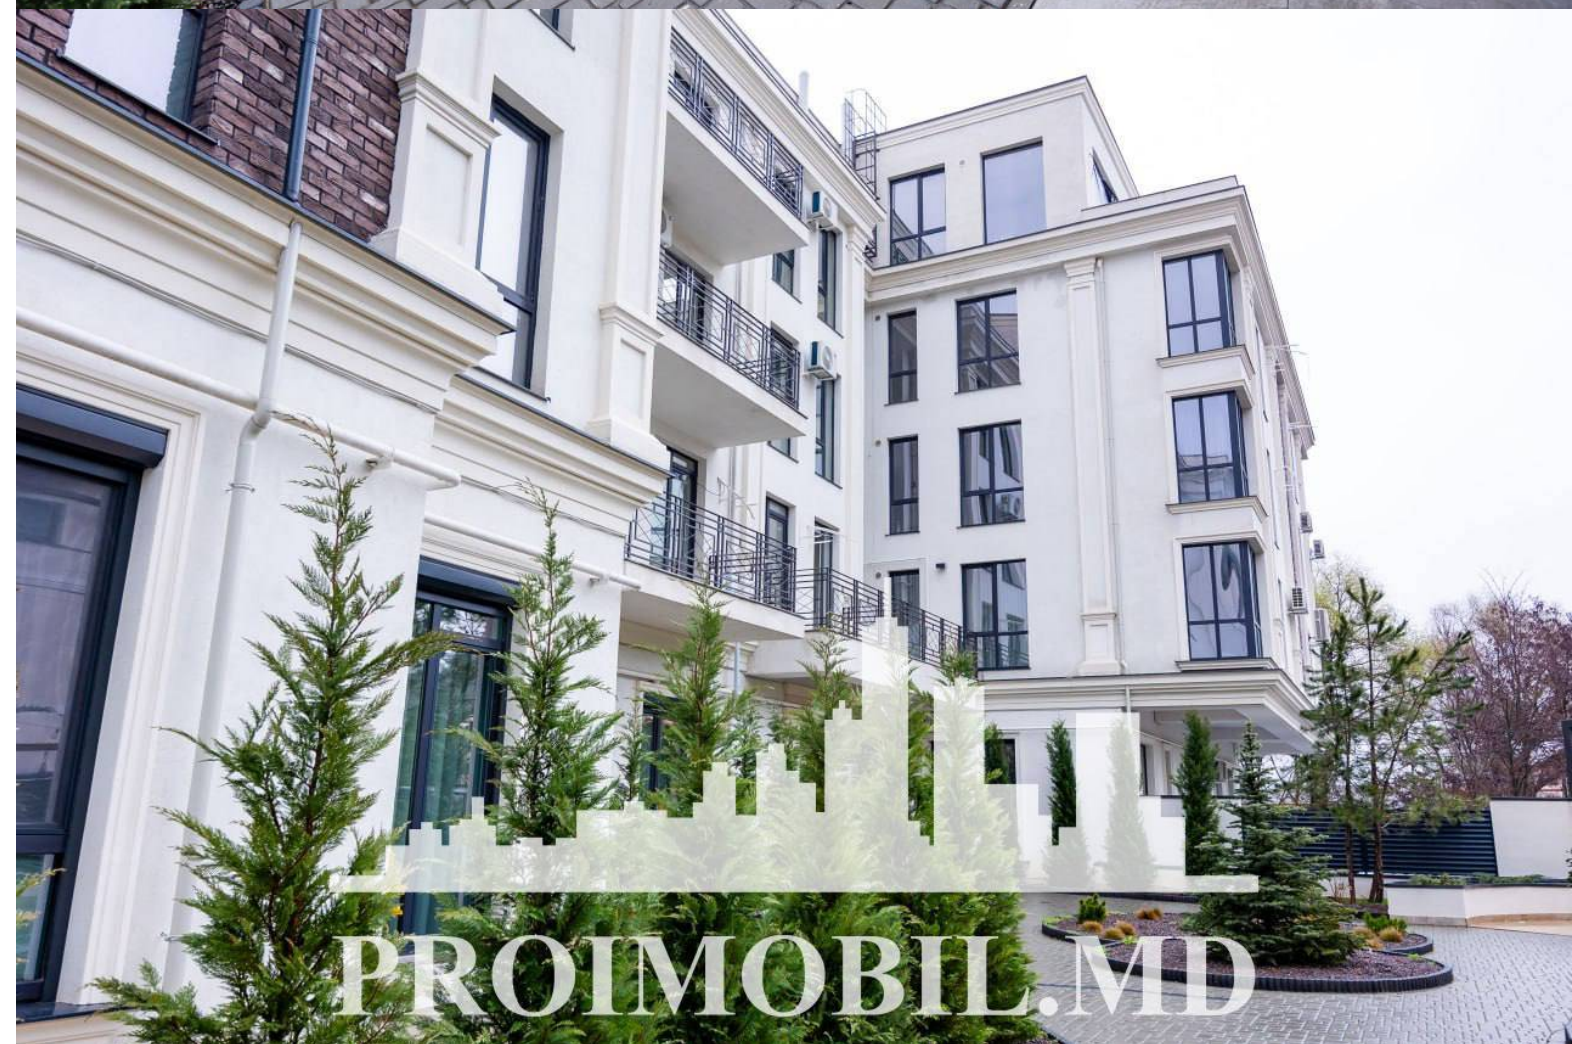

PROIMOBIL.MD