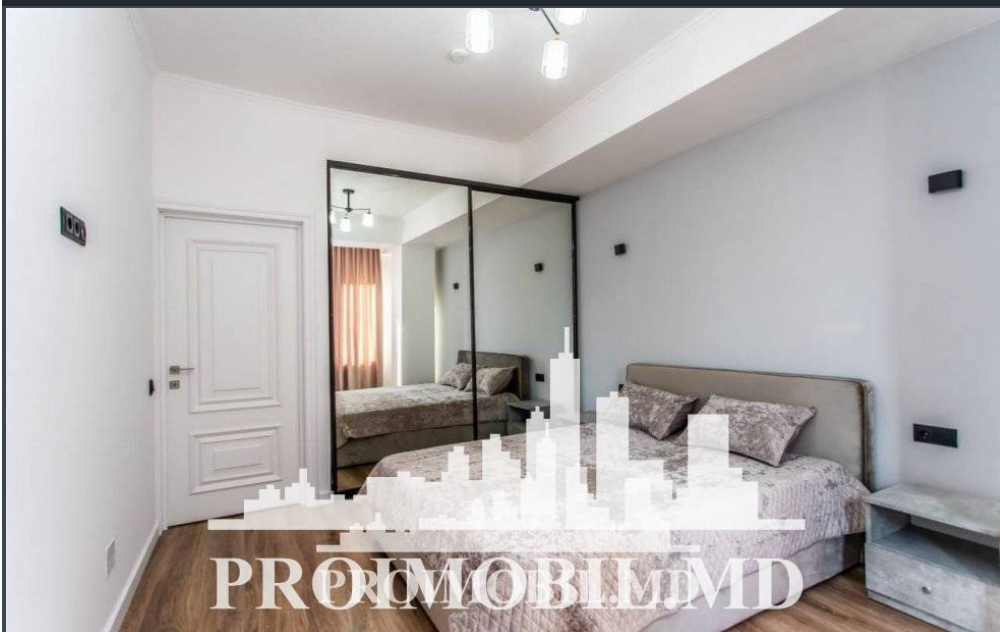

Chișinău, Râșcani - 850€

Suprafața totală - 80 m2
 Tip ofertă - Chirie
 Camere - 3
 Starea - Reparație euro
 Grup sanitar - 1
 Tip construcție - Nouă
 Etaj - 2
 Etaje - 17
 Dormitoare - 2
 Înălțimea tavanului - 0.00
 Loc de parcare - Deschisă

Spre chirie se oferă apartament în noul complex locativ „Oasis”, sect. Râșcani, str. Bg. Voievod. Suprafața totală de 80 mp, etajul 2 din 17. **Compartimentat în:** 2 dormitoare, living, bucătărie, bloc sanitar, balcon, antreu.