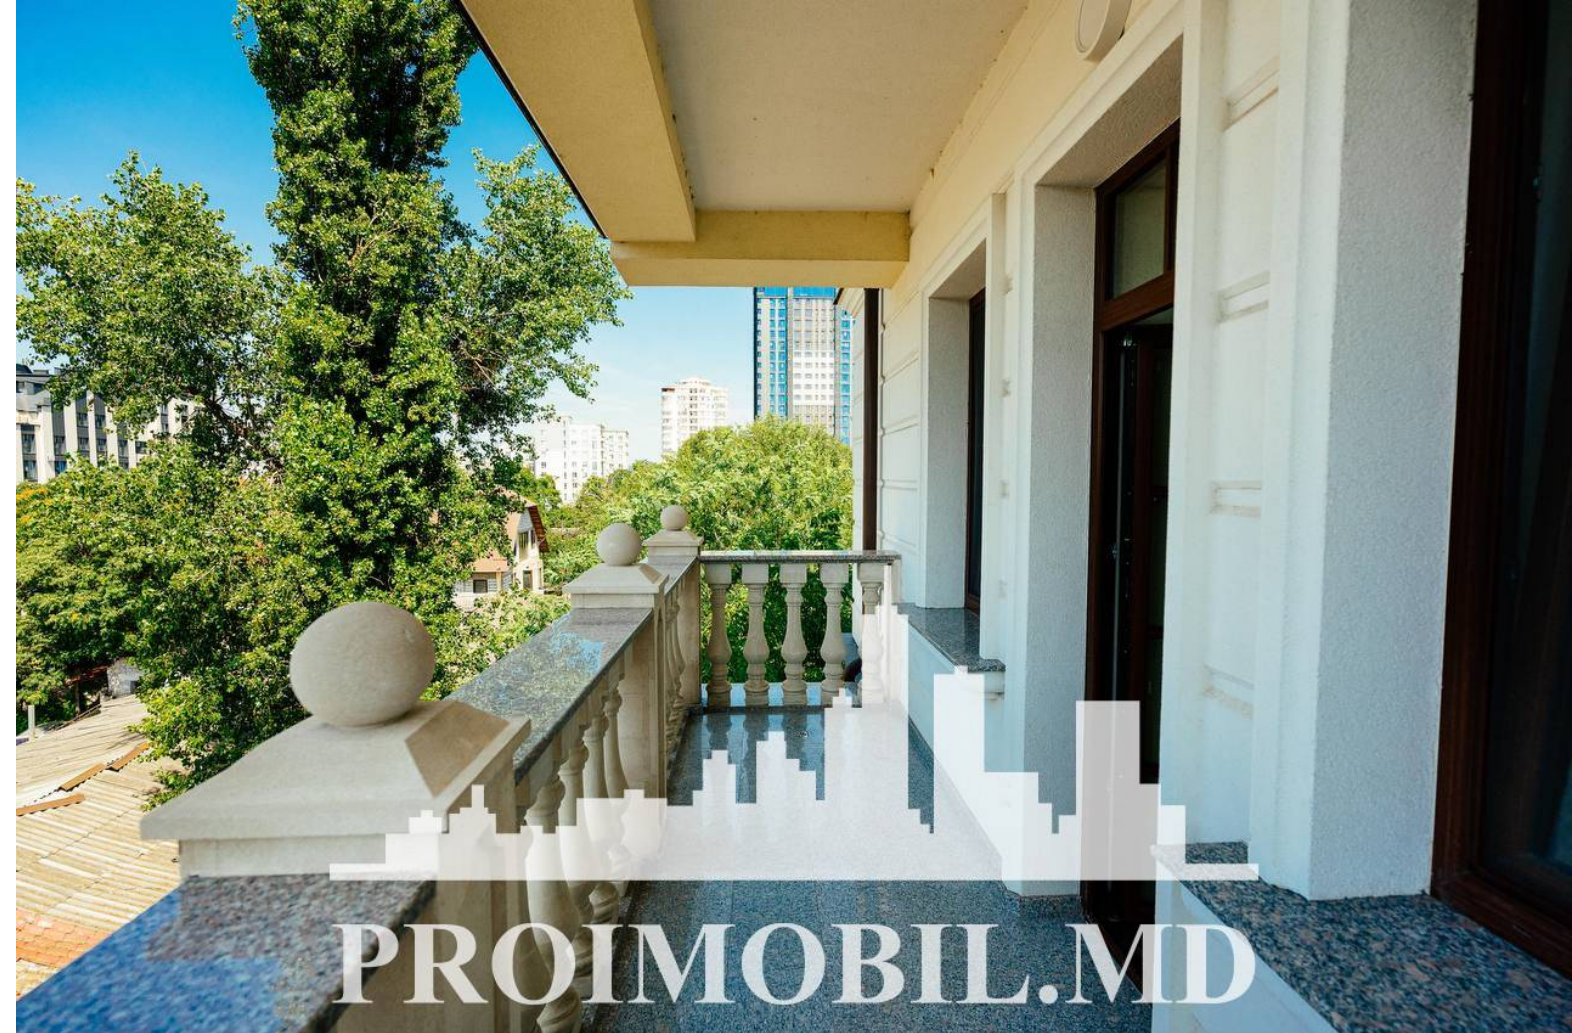

PROIMOBIL.MD

PROIMOBIL.MD