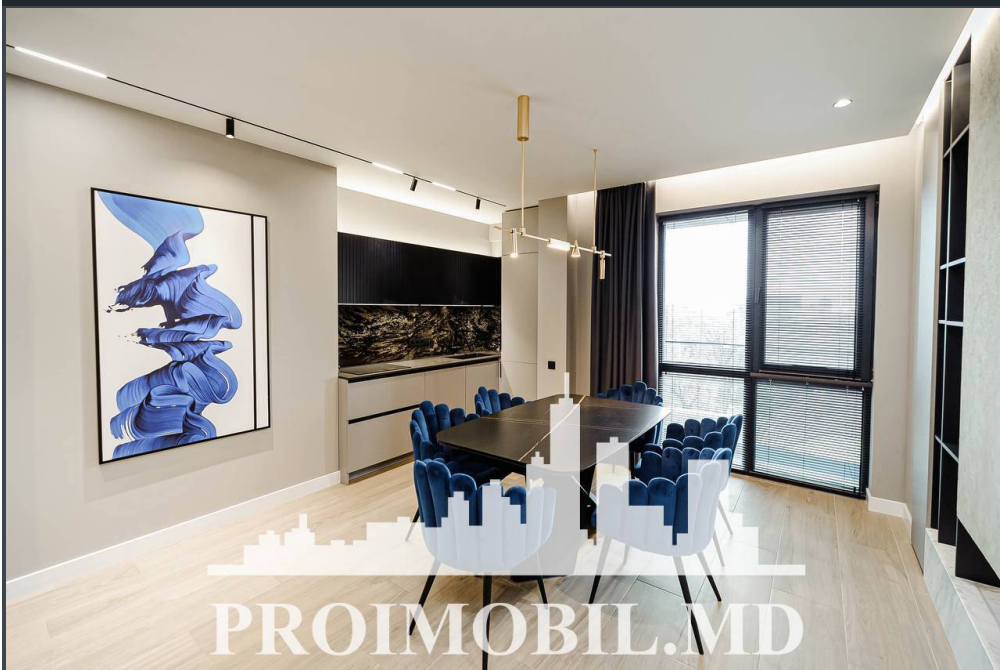

Chișinău, Centru - 5000€

Suprafața totală - 150 m²

Tip ofertă - Chirie

Camere - 3

Starea - Reparație euro

Grup sanitar - 2

Tip construcție - Nouă

Etaj - 9