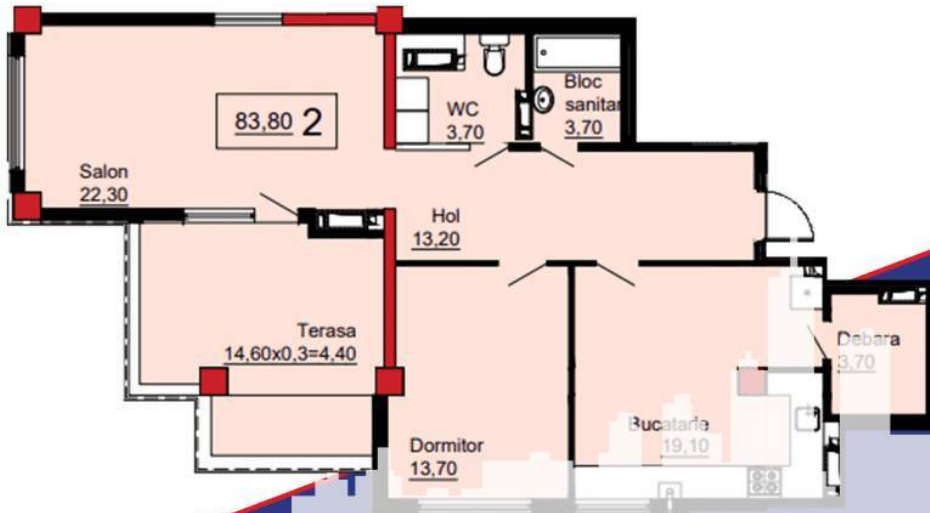

Chișinău, Telecentru - 87900€

Suprafața totală - 84 m²
Tip ofertă - Vânzare
Camere - 2
Starea - Versiune albă
Grup sanitar - 2
Tip construcție - Nouă
Etaj - 12
Etaje - 12
Balcon - 1
Dormitoare - 2
Înălțimea tavanului - 0.00
Planul clădirii - IND (individual)
Loc de parcare - Deschisă

Vă propunem spre vânzare acest penthouse cu **2 camere și living, sect. Telecentru, str. Ialoveni** cu suprafața totală de **84 mp. Compartimentat în:** 2 dormitoare, living cu bucătărie, 2 blocuri sanitare, terasă, debara, antreu.

PROIMOBIL.MD

PROIMOBIL.MD

Penthouse 1

- 1 Dormitor
- Salon
- Bucătărie
- Bloc sanitar + wc
- Terasă
- Debara

PROIMOBIL.MD

Suprafata - 83.8 M²