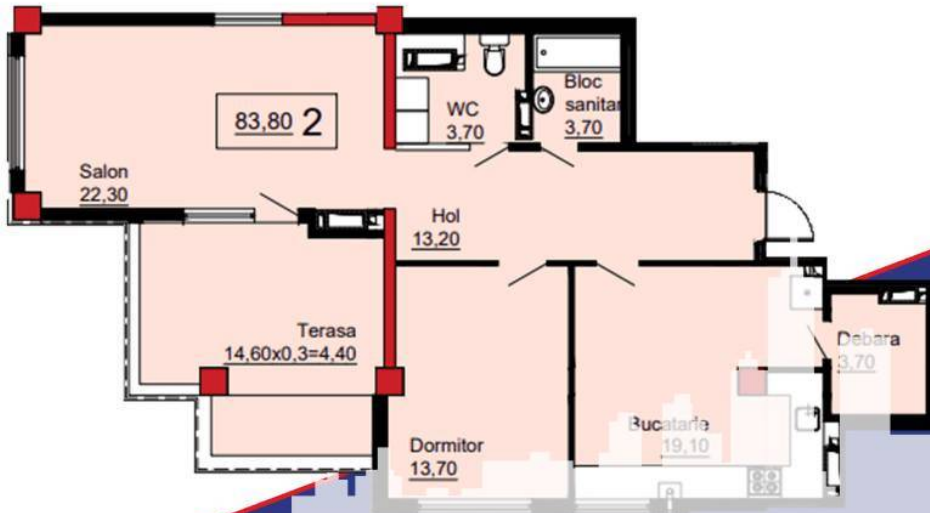

Chișinău, Telecentru - 99800€

Suprafața totală - 84 m²
Tip ofertă - Vânzare
Camere - 2
Starea - Versiune albă
Grup sanitar - 2
Tip construcție - Nouă
Etaj - 12
Etaje - 12
Balcon - 1
Dormitoare - 2
Înălțimea tavanului - 0.00
Planul clădirii - IND (individual)
Loc de parcare - Deschisă

Vă propunem spre vânzare acest penthouse cu **2 camere și living, sect. Telecentru, str. Ialoveni** cu suprafața totală de **84 mp. Compartimentat în:** 2 dormitoare, living cu bucătărie, 2 blocuri sanitare, terasă, debara, antreu.

PROIMOBIL.MD

PROIMOBIL.MD

Penthouse 1

- 1 Dormitor
- Salon
- Bucătărie
- Bloc sanitar + wc
- Terasă
- Debara

PROIMOBIL.MD

Suprafata - 83.8 M²