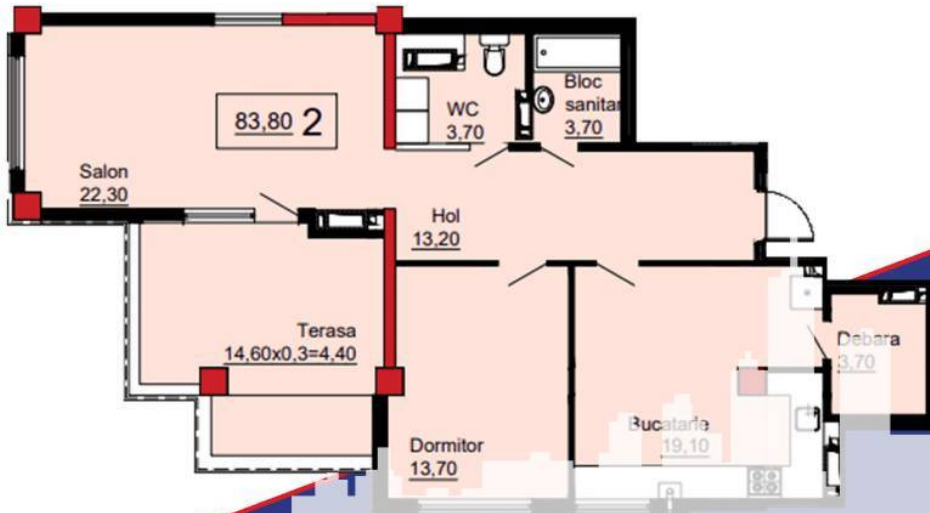

Chișinău, Telecentru - 91900€

Suprafața totală - 84 m²
Tip ofertă - Vânzare
Camere - 2
Starea - Versiune albă
Grup sanitar - 2
Tip construcție - Nouă
Etaj - 12
Etaje - 12
Balcon - 1
Dormitoare - 2
Înălțimea tavanului - 0.00
Planul clădirii - IND (individual)
Loc de parcare - Deschisă

Vă propunem spre vânzare acest penthouse cu **2 camere și living, sect. Telecentru, str. Ialoveni** cu suprafața totală de **84 mp. Compartimentat în:** 2 dormitoare, living cu bucătărie, 2 blocuri sanitare, terasă, debara, antreu.

PROIMOBIL.MD

PROIMOBIL.MD

Penthouse 1

- 1 Dormitor
- Salon
- Bucătărie
- Bloc sanitar + wc
- Terasă
- Debara

PROIMOBIL.MD

Suprafata - 83.8 M²