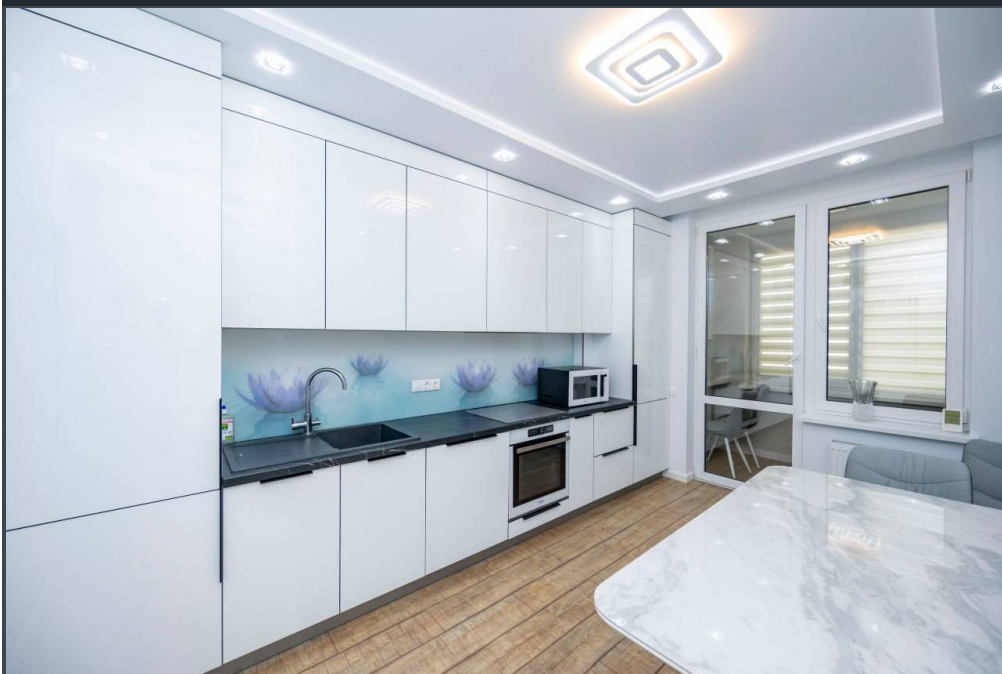

Chișinău, Buiucani - 156000€

Suprafața totală - 66 m2
Tip ofertă - Vânzare
Camere - 2
Starea - Reparație euro
Grup sanitar - 1
Tip construcție - Nouă
Etaj - 4
Etaje - 10
Balcon - 1
Dormitoare - 2
Înălțimea tavanului - 0.00
Planul clădirii - IND (individual)
Loc de parcare - Subterană

Vă propunem spre vânzare acest apartament cu **2 camere, sect. Buiucani, str. Grigore Alexandrescu**, cu suprafața totală de **66 mp.**

Compartimentat în: 2 dormitoare, bucătărie, bloc sanitar, balcon, antreu.