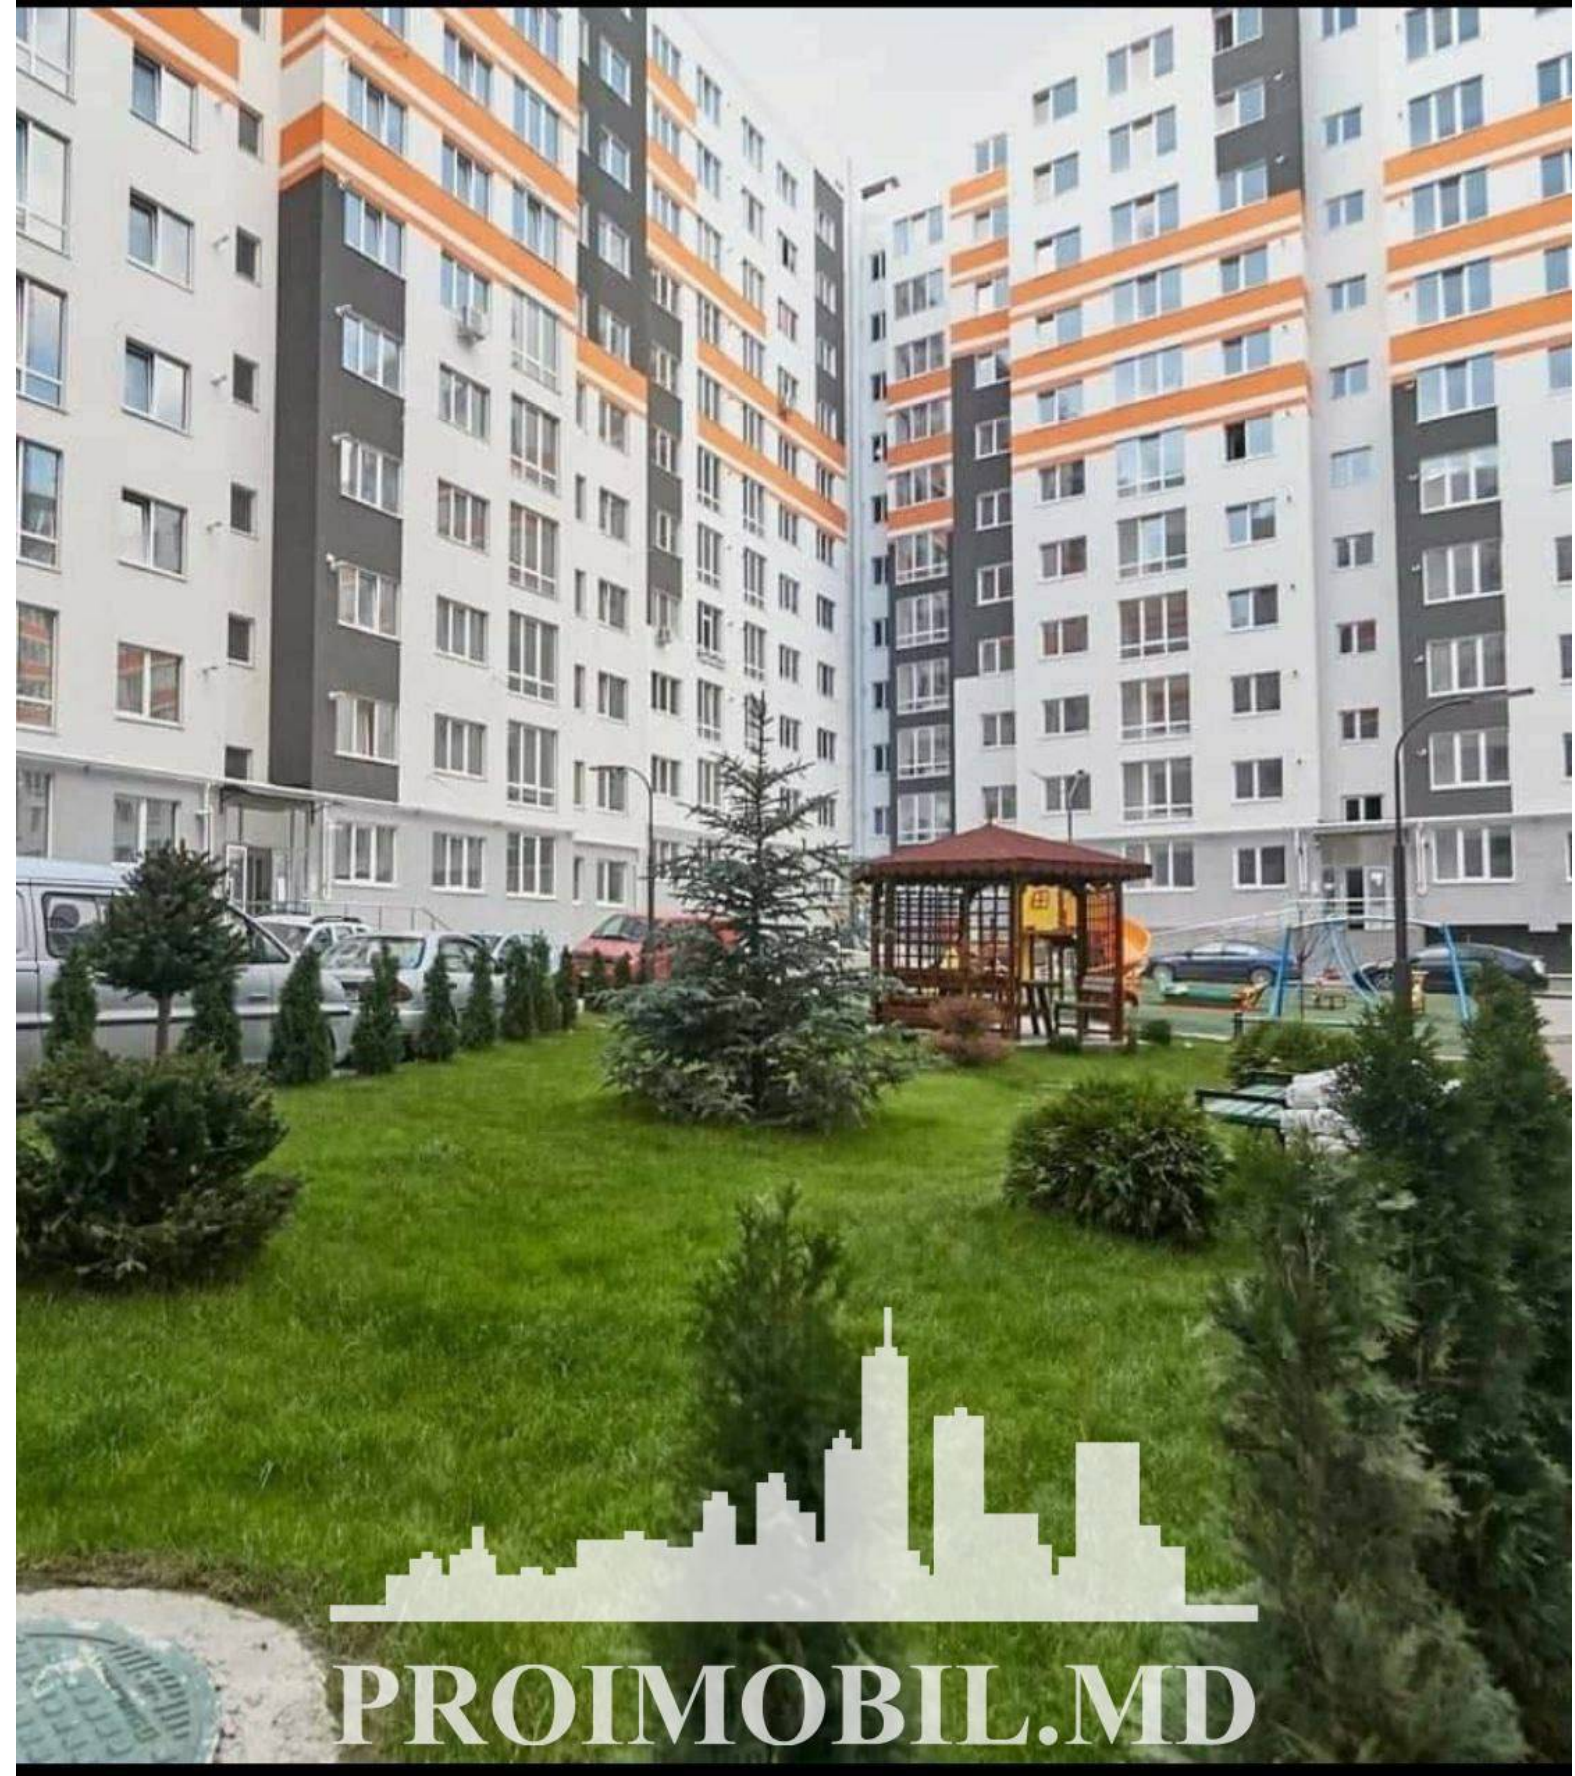

PROIMOBIL.MD