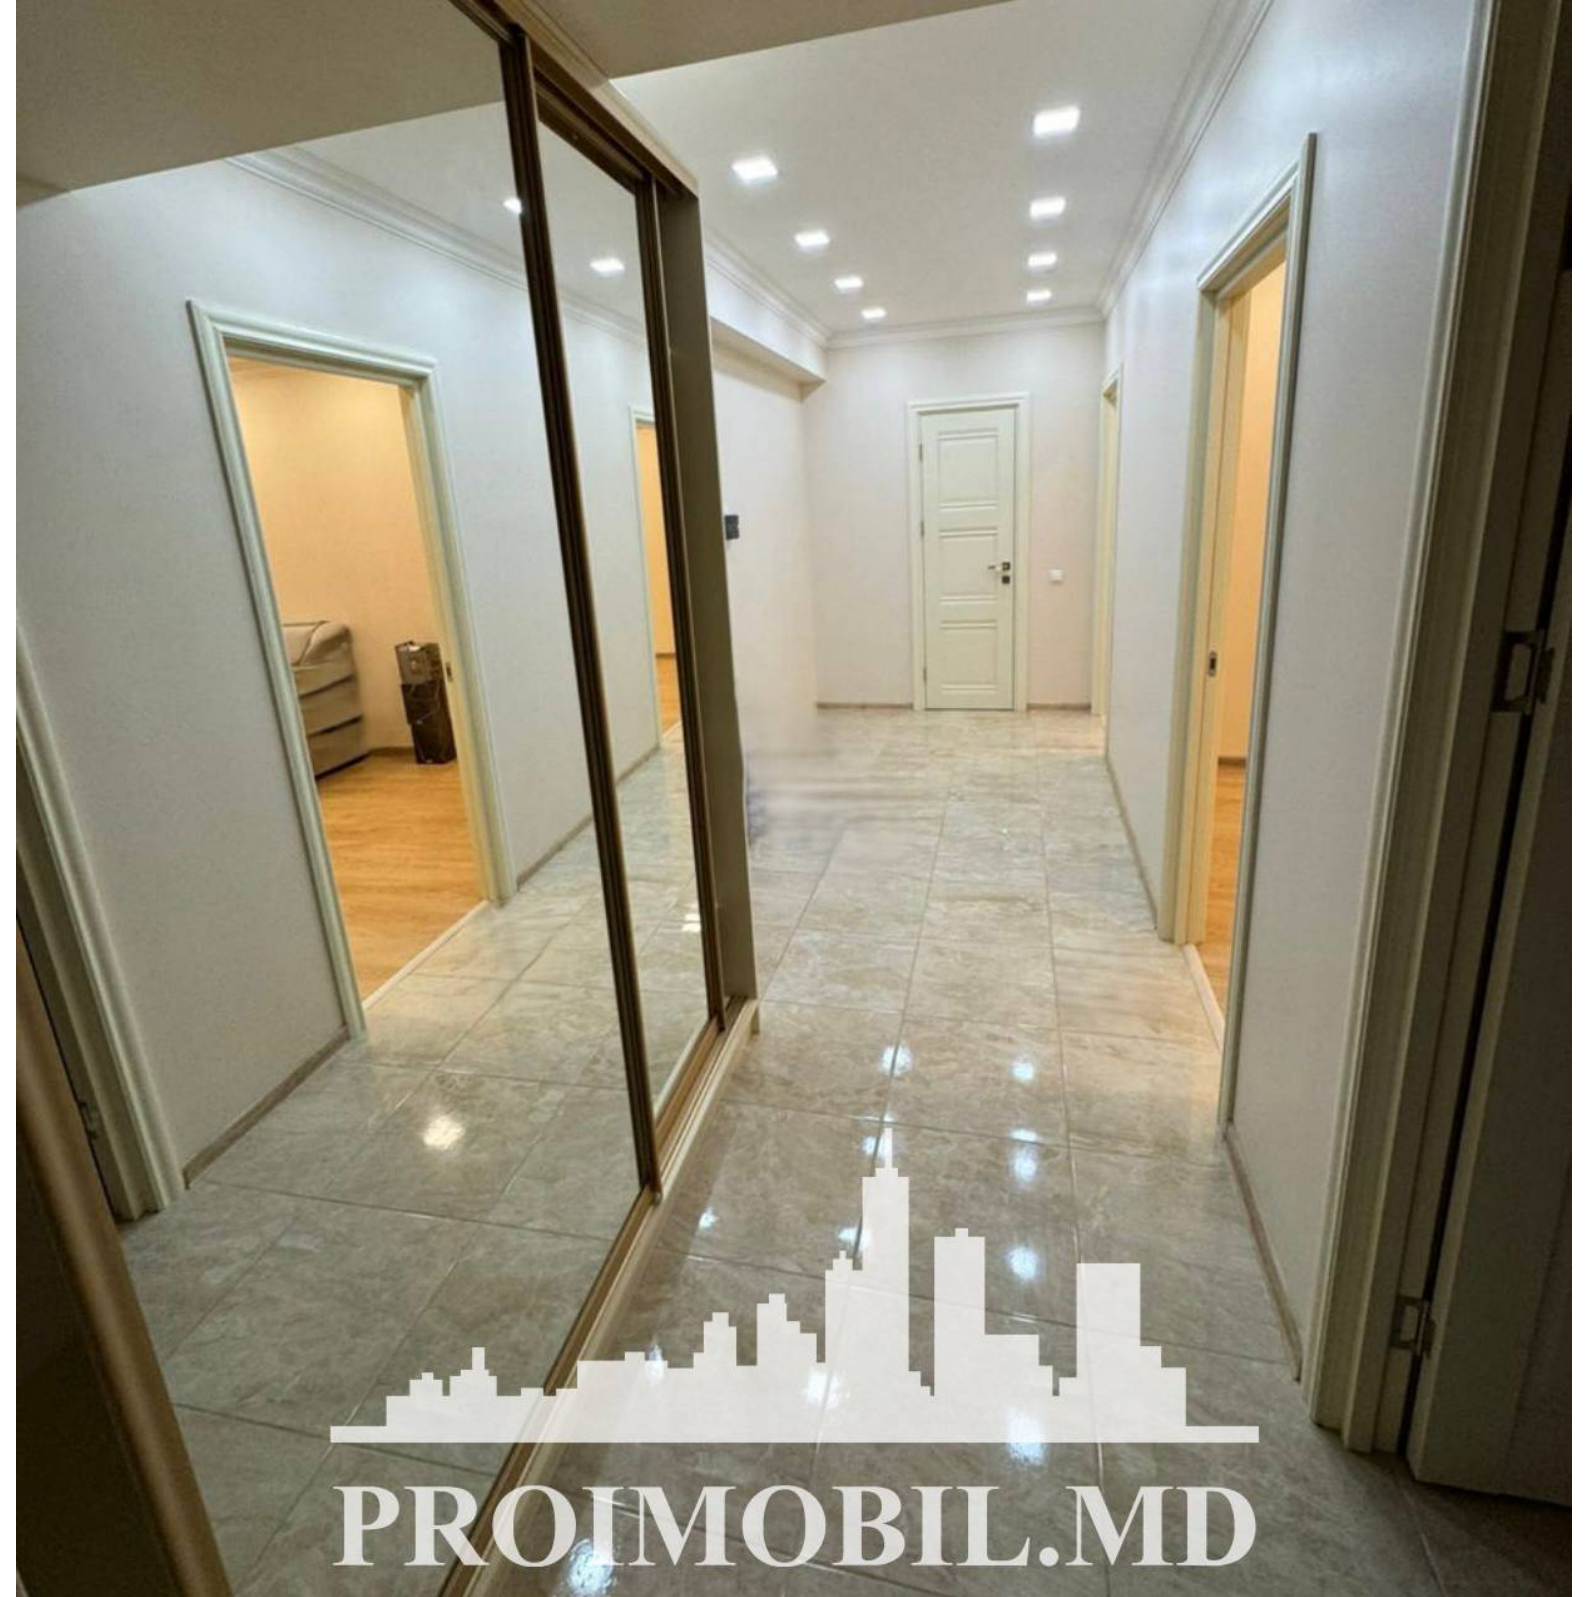

PROIMOBIL.MD