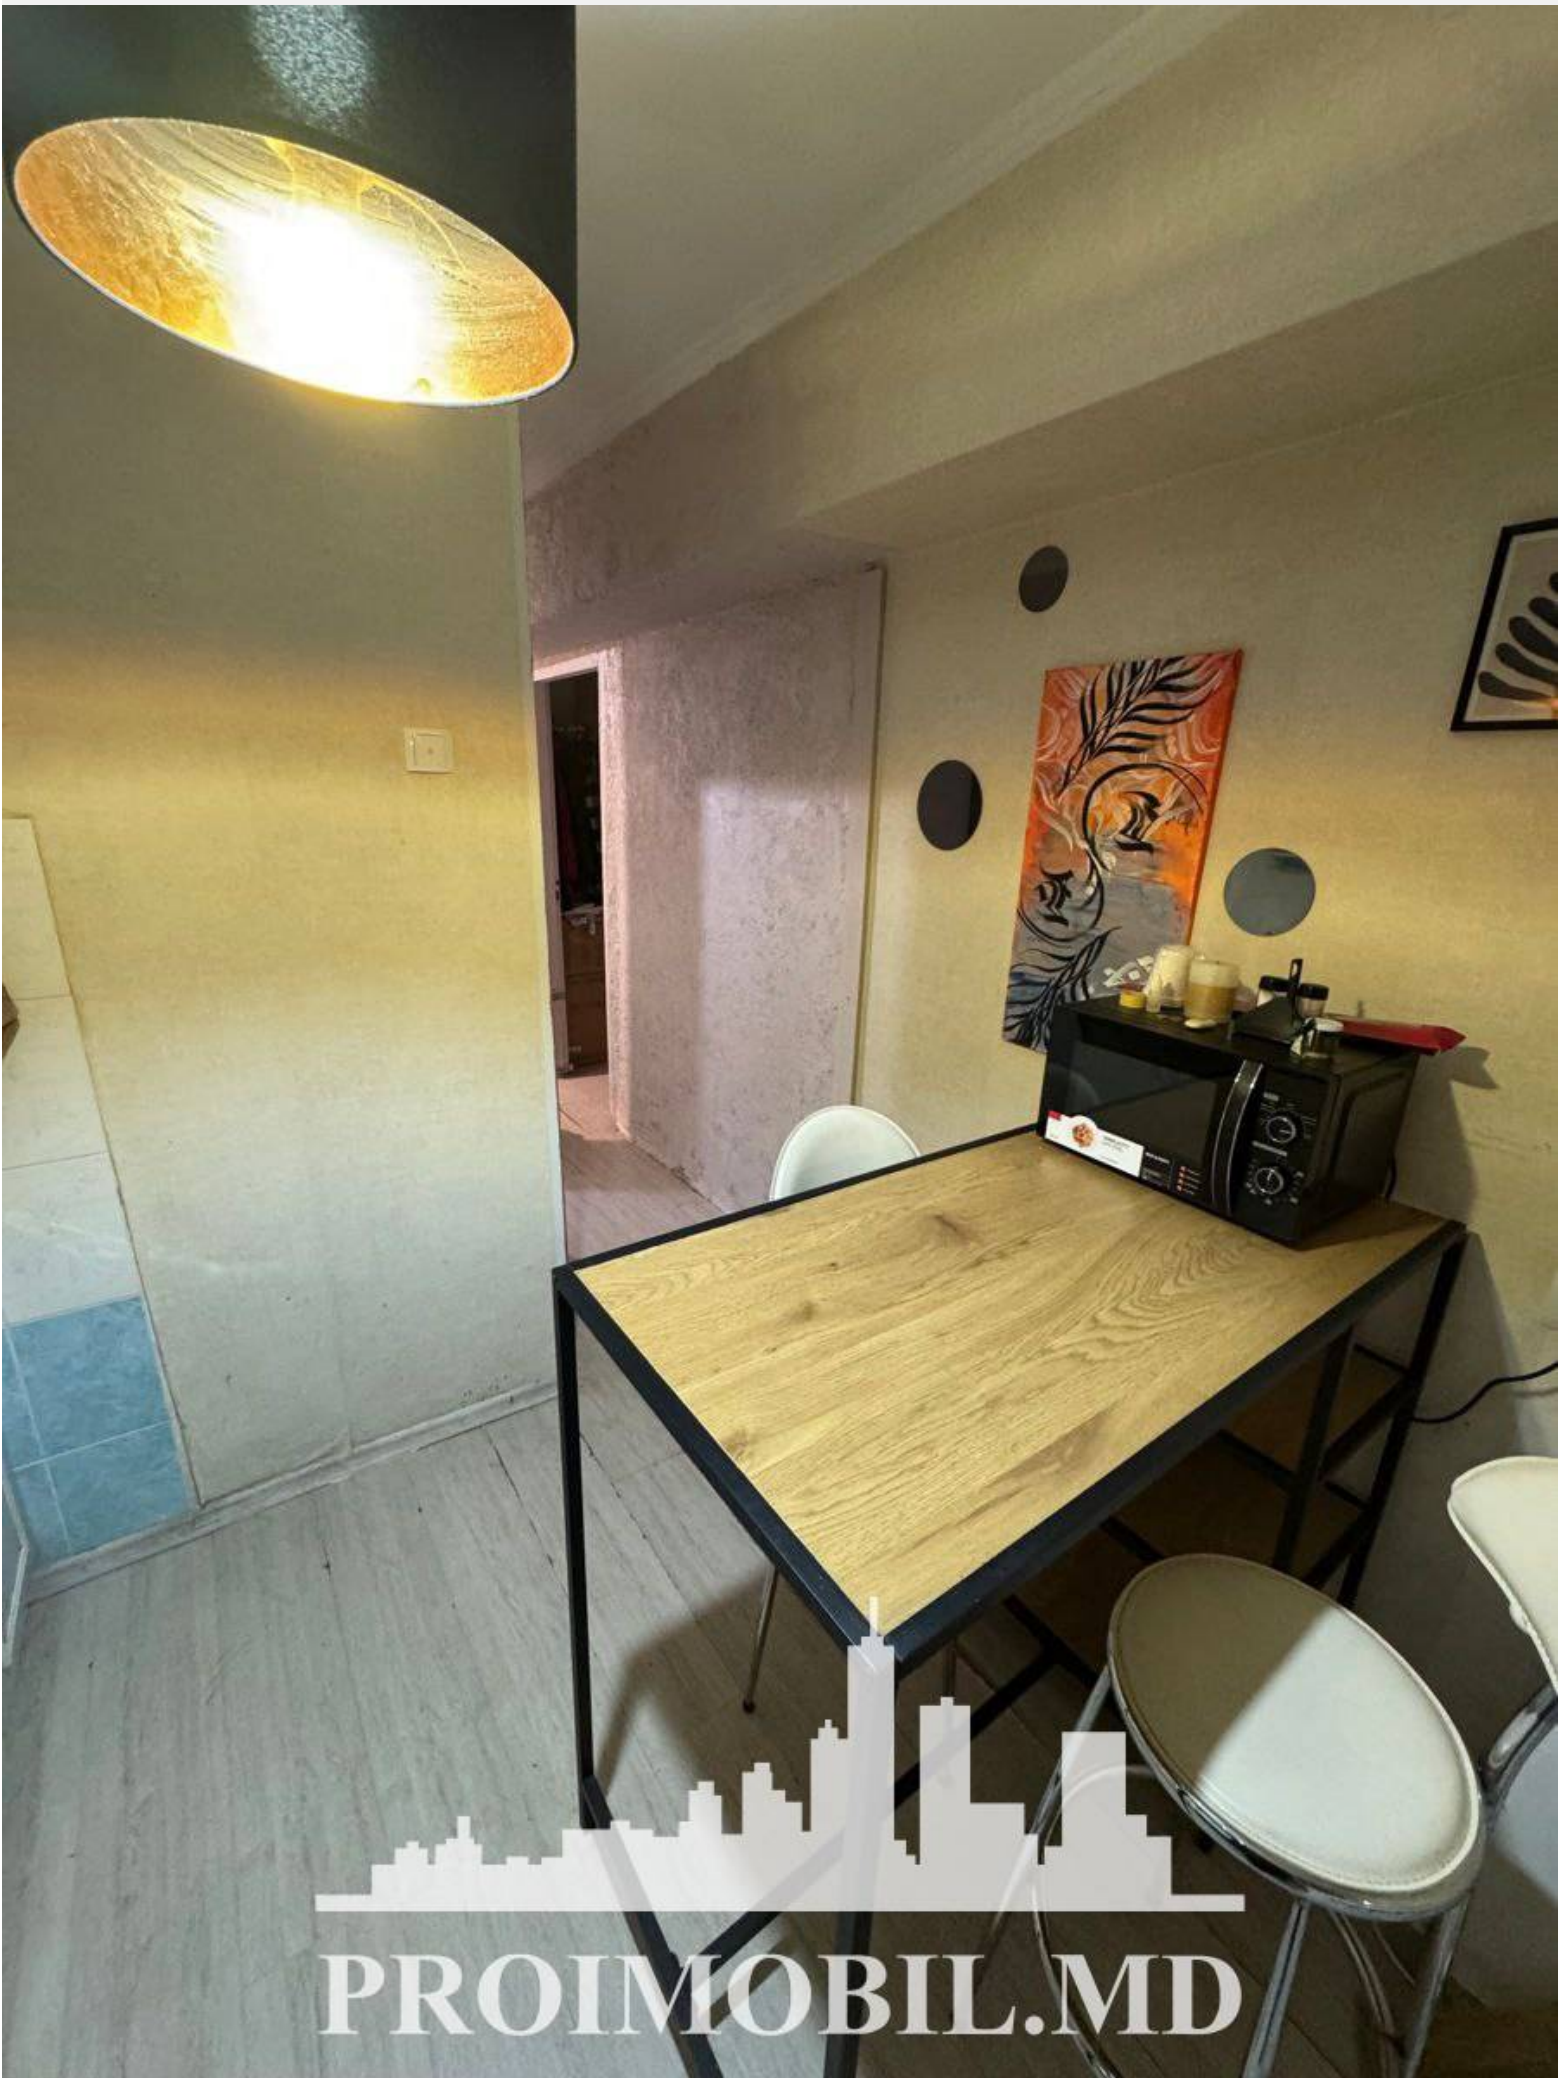

PROIMOBIL.MD va ajuta sa achizitionati acest apartament in schimbul unui alt imobil.

PROIMOBIL.MD