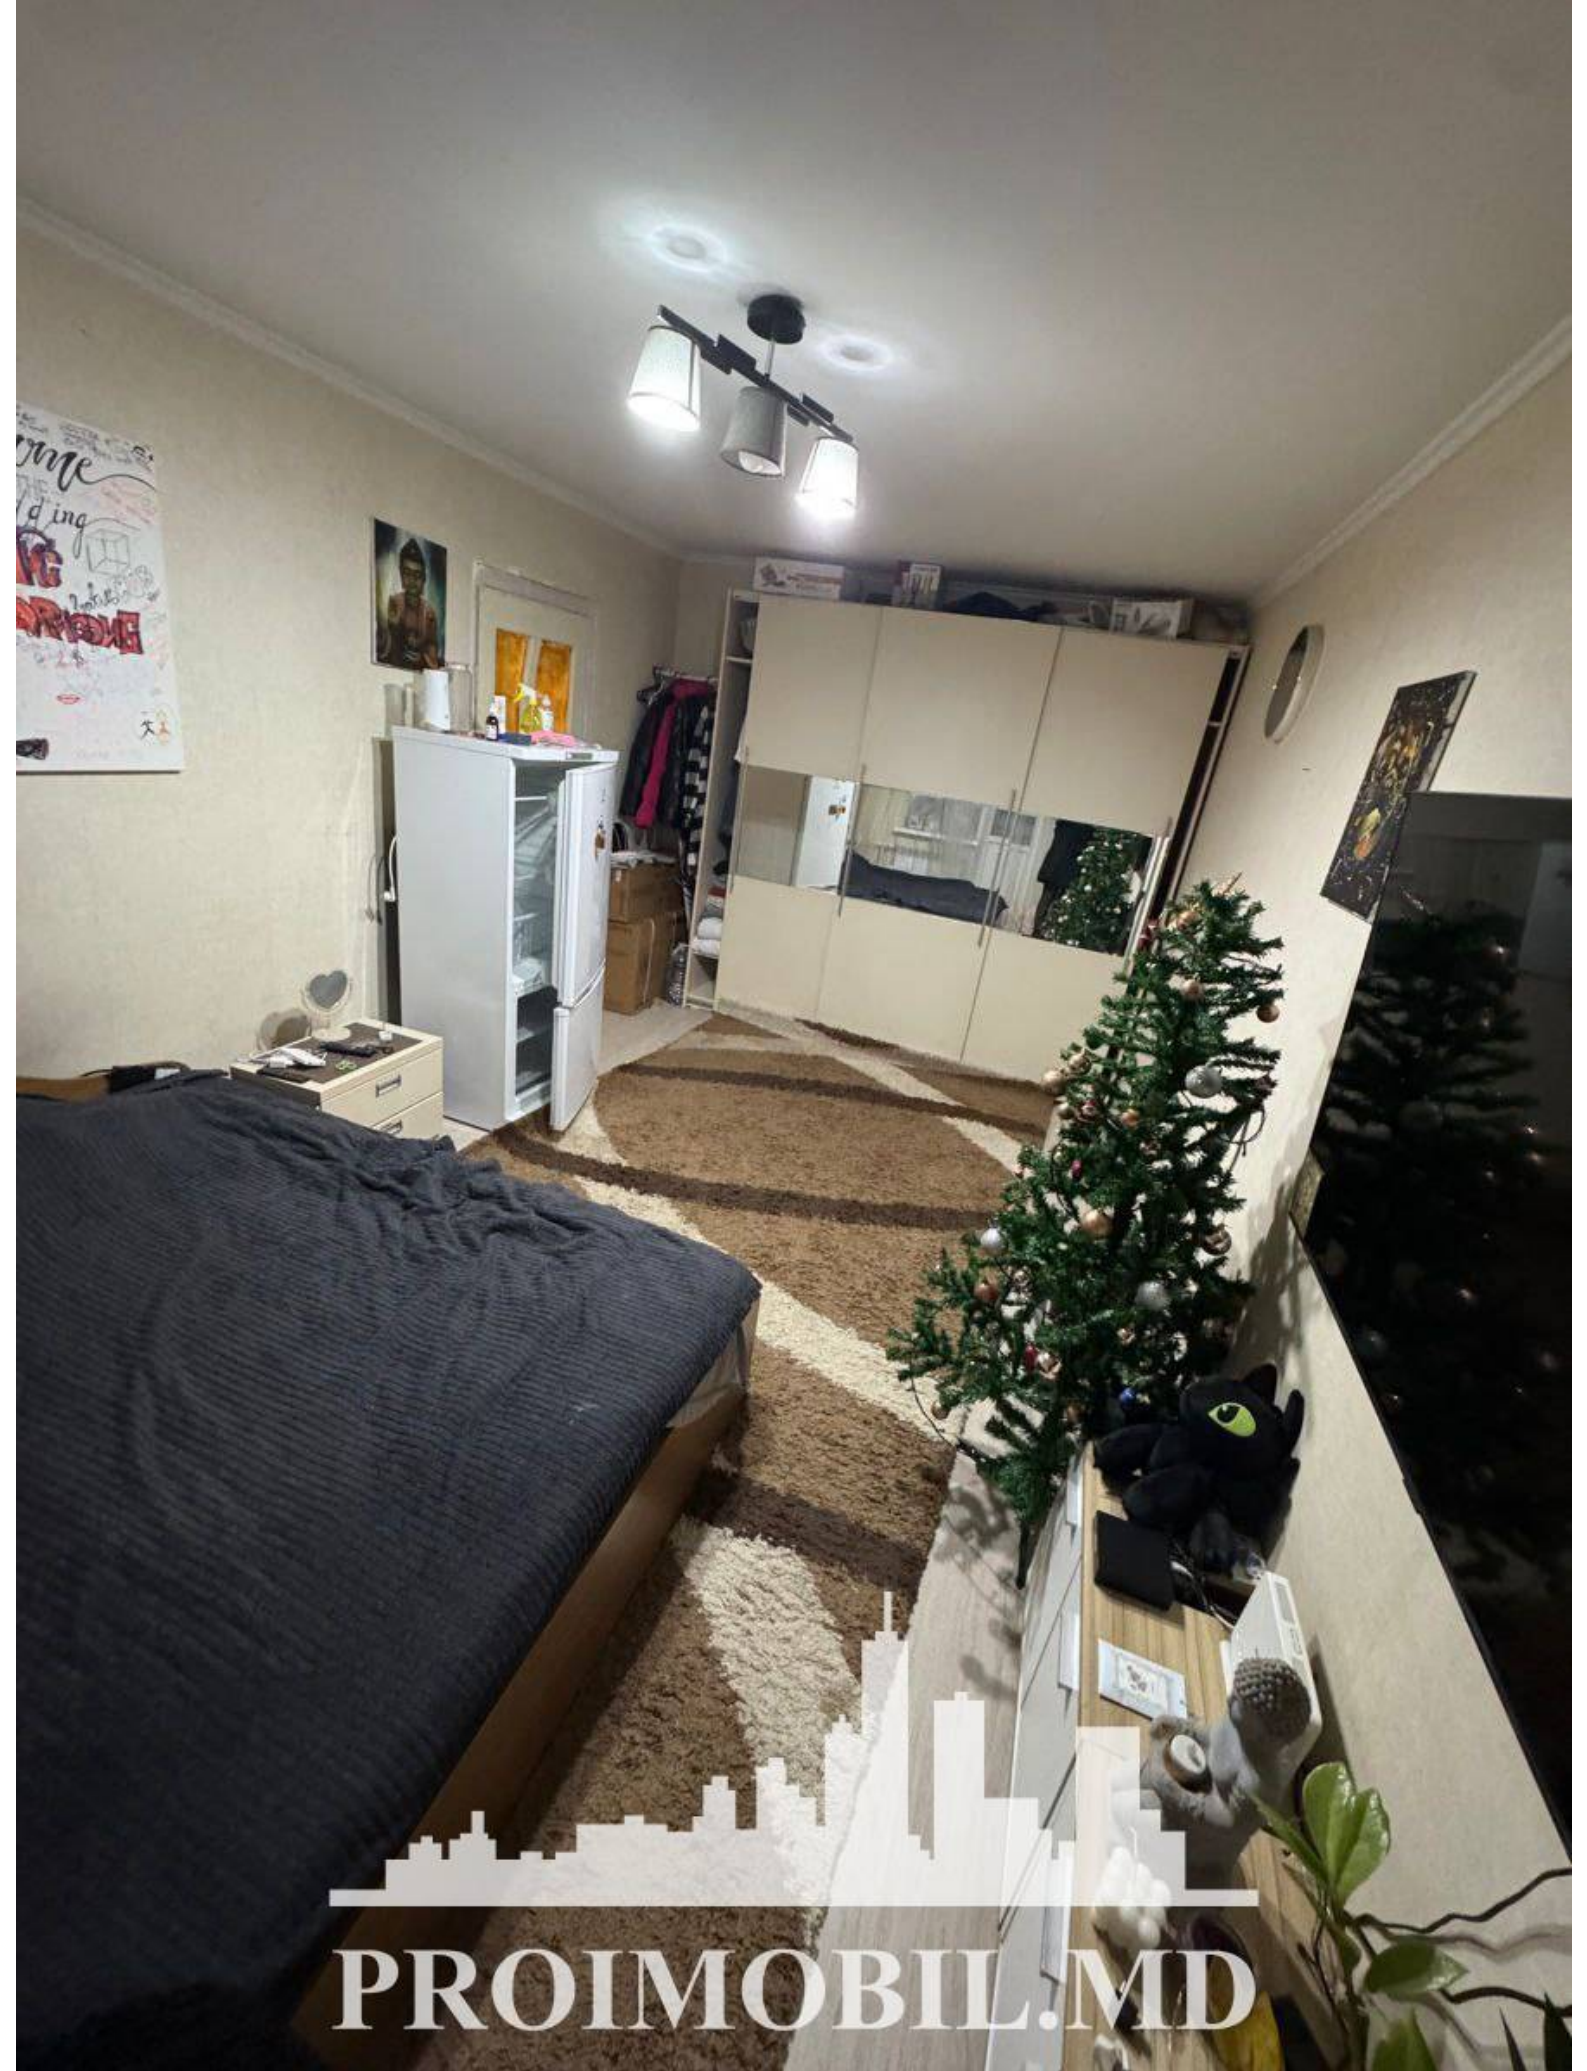

PROIMOBIL.MD