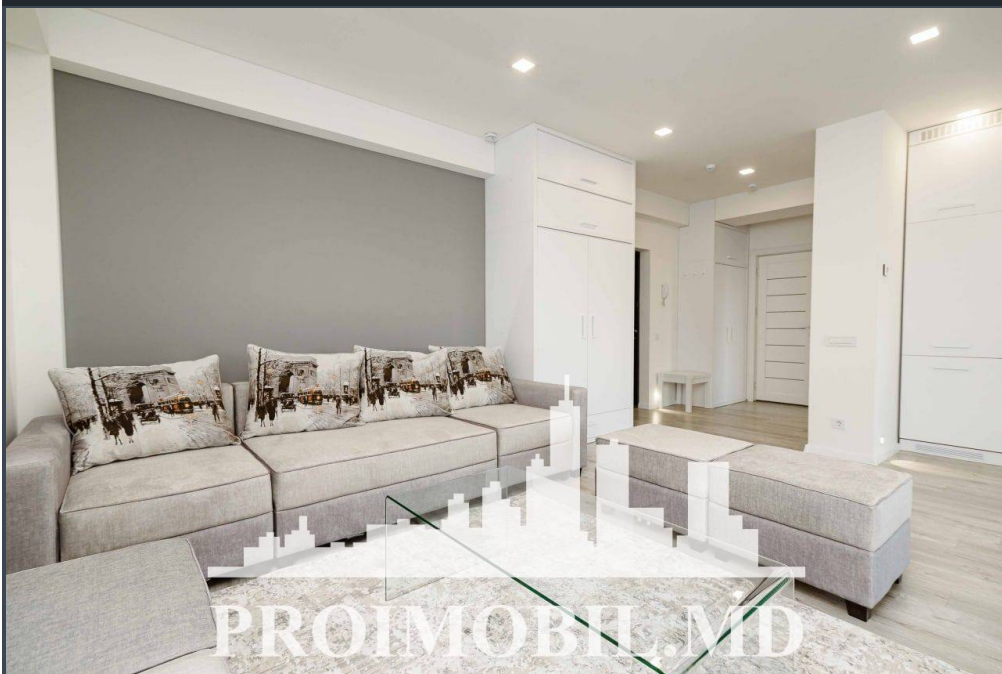

Chișinău, Centru - 1300€

Suprafața totală - 75 m<sup>2</sup>  
Tip ofertă - Chirie  
Camere - 2  
Starea - Reparație euro  
Grup sanitar - 1  
Tip construcție - Nouă  
Etaj - 10  
Etaje - 12  
Dormitoare - 2  
Înălțimea tavanului - 0.00  
Planul clădirii - IND (individual)  
Loc de parcare - Deschisă

Spre chirie se oferă apartament în **sect. Centru, str. Ismail**. Suprafața totală de **75 mp, etajul 10 din 12**.

**Compartimentat în:** 2 dormitoare, living, bucătărie, bloc sanitar, antreu.

**Dotări și finisaje:**