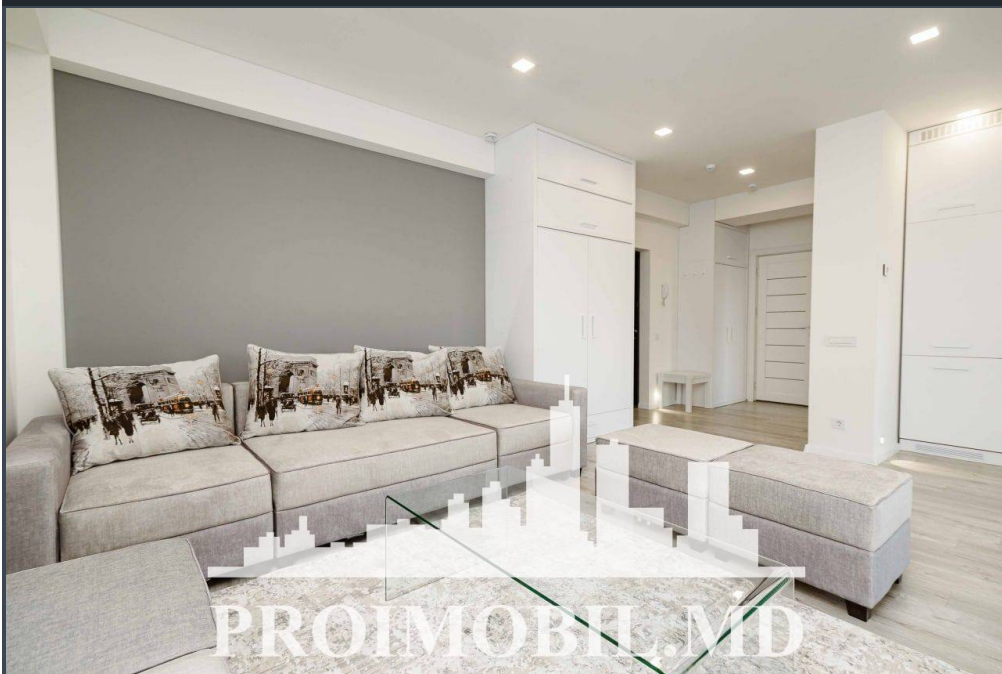

Chișinău, Centru - 1300€

Suprafața totală - 75 m²
Tip ofertă - Chirie
Camere - 2
Starea - Reparație euro
Grup sanitar - 1
Tip construcție - Nouă
Etaj - 10
Etaje - 12
Dormitoare - 2
Înălțimea tavanului - 0.00
Planul clădirii - IND (individual)
Loc de parcare - Deschisă

Spre chirie se oferă apartament în **sect. Centru, str. Ismail**. Suprafața totală de **75 mp, etajul 10 din 12**.

Compartimentat în: 2 dormitoare, living, bucătărie, bloc sanitar, antreu.

Dotări și finisaje: