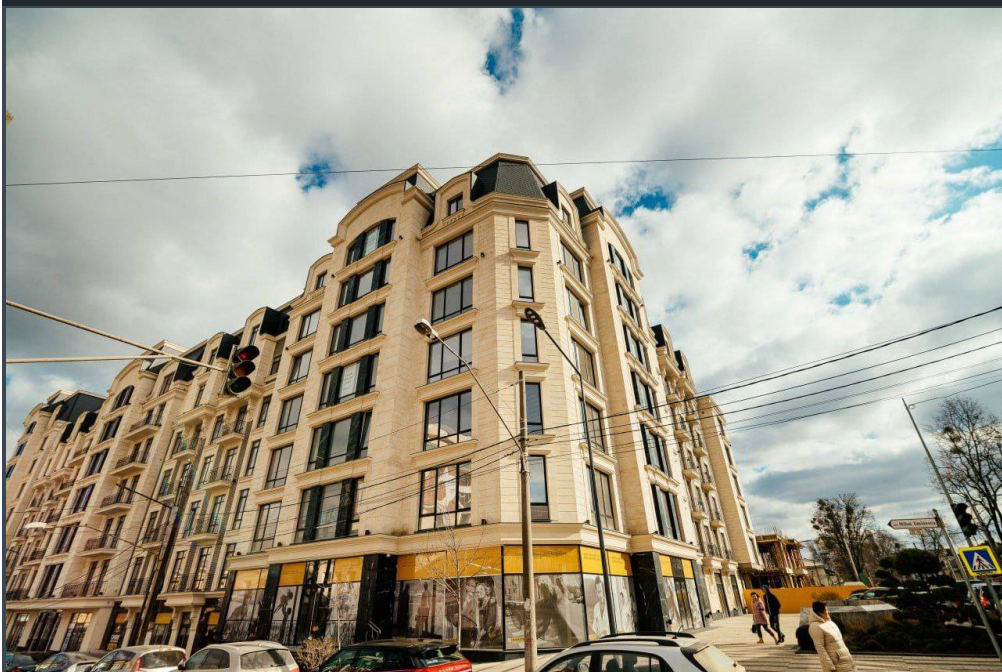

Chișinău, Centru - 140000€

Suprafața totală - 47 m<sup>2</sup>  
Tip ofertă - Vânzare  
Camere - 2  
Starea - Versiune albă  
Grup sanitar - 1  
Tip construcție - Nouă  
Etaj - 8  
Etaje - 10  
Dormitoare - 1  
Înălțimea tavanului - 0.00  
Planul clădirii - IND (individual)  
Loc de parcare - Deschisă

Vă propunem spre vânzare acest apartament cu **1** cameră și living, **sect.**

**Centru, str. Mihai Eminescu** cu suprafața totală de **47 mp.**

**Compartimentat în:** 1 dormitor, living, bucătărie, bloc sanitar, hol.

**Dotări și finisaje:**

\* geamuri termopan;

\* varianta albă;

\* conectat la toate comunicațiile;

\* este în imediată apropiere de: parc, grădiniță, școală, piață, cafenele, bancă, farmacii etc.

Parcare de tip deschis, teren de joacă pentru copii.