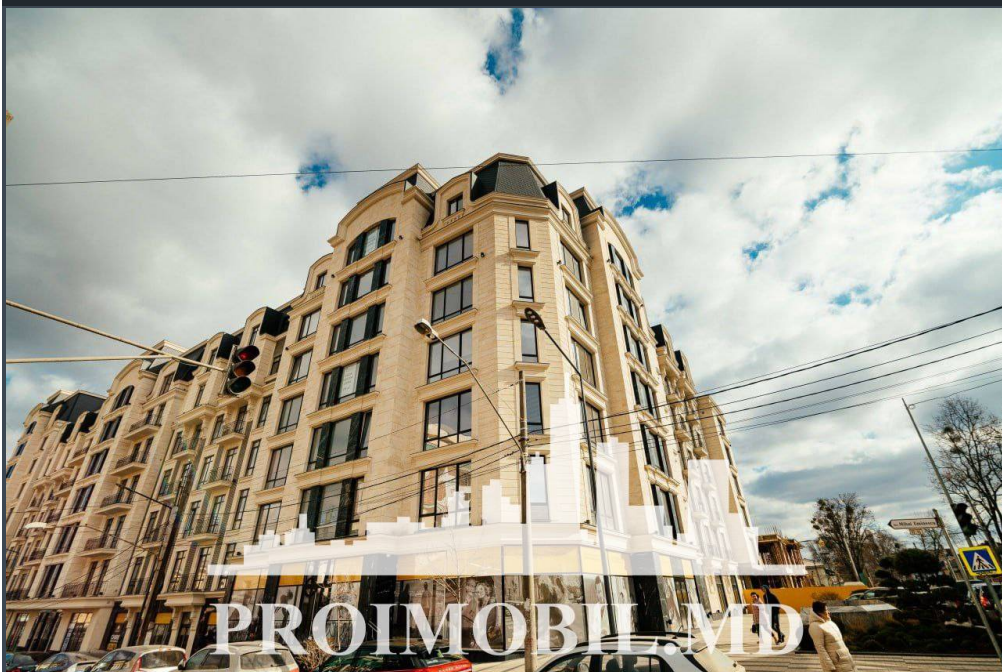

Chișinău, Centru - 159000€

Suprafața totală - 47 m<sup>2</sup>  
Tip ofertă - Vânzare  
Camere - 2  
Starea - Versiune albă  
Grup sanitar - 1  
Tip construcție - Nouă  
Etaj - 8  
Etaje - 10  
Dormitoare - 1  
Înălțimea tavanului - 0.00  
Planul clădirii - IND (individual)  
Loc de parcare - Deschisă

Vă propunem spre vânzare acest apartament cu **1** cameră și living, **sect.**

**Centru, str. Mihai Eminescu** cu suprafața totală de **47 mp.**

**Compartimentat în:** 1 dormitor, living, bucătărie, bloc sanitar, hol.

**Dotări și finisaje:**

\* geamuri termopan;

\* varianta albă;

\* conectat la toate comunicațiile;

\* este în imediată apropiere de: parc, grădiniță, școală, piață, cafenele, bancă, farmacii etc.

Parcare de tip deschis, teren de joacă pentru copii.