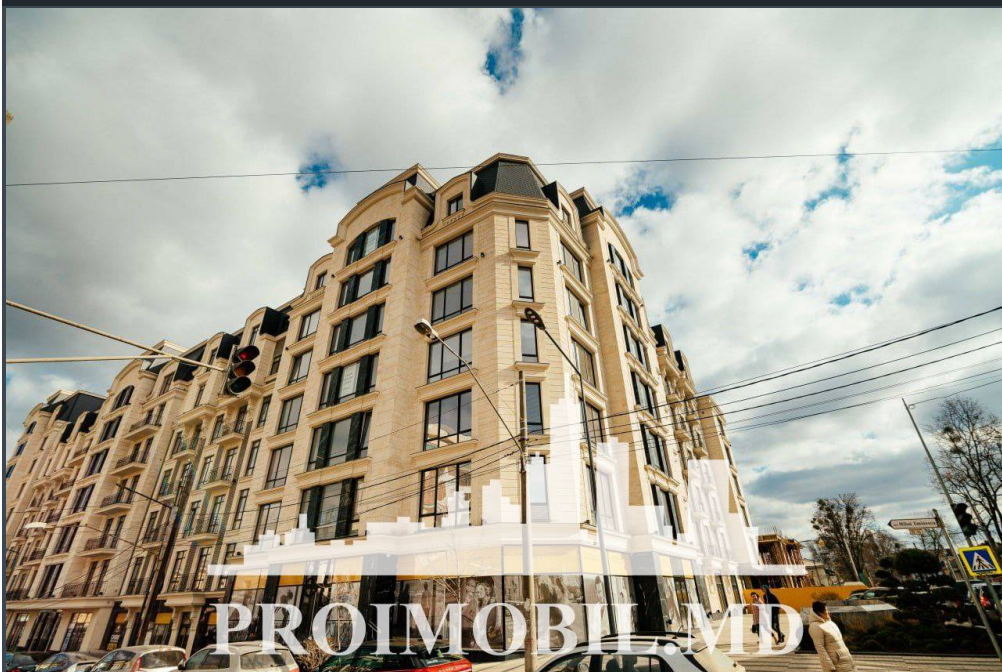

Chișinău, Centru - 159000€

Suprafața totală - 47 m²
Tip ofertă - Vânzare
Camere - 2
Starea - Versiune albă
Grup sanitar - 1
Tip construcție - Nouă
Etaj - 8
Etaje - 10
Dormitoare - 1
Înălțimea tavanului - 0.00
Planul clădirii - IND (individual)
Loc de parcare - Deschisă

Vă propunem spre vânzare acest apartament cu **1** cameră și living, **sect.**

Centru, str. Mihai Eminescu cu suprafața totală de **47 mp.**

Compartimentat în: 1 dormitor, living, bucătărie, bloc sanitar, hol.

Dotări și finisaje:

* geamuri termopan;

* varianta albă;

* conectat la toate comunicațiile;

* este în imediată apropiere de: parc, grădiniță, școală, piață, cafenele, bancă, farmacii etc.

Parcare de tip deschis, teren de joacă pentru copii.