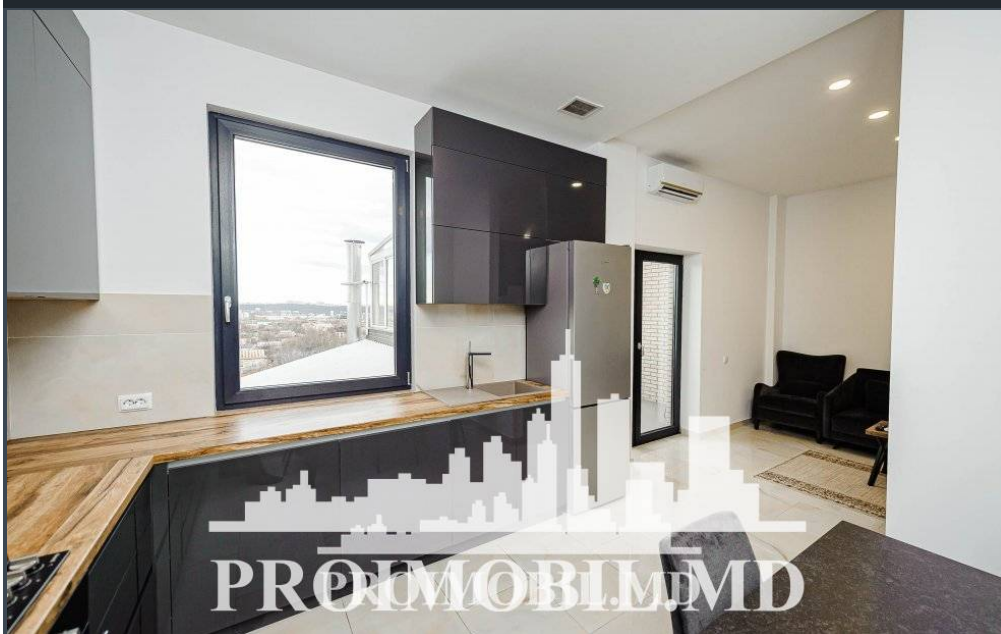

Chișinău, Centru - 1400€

Suprafața totală - 100 m²

Tip ofertă - Chirie

Camere - 3

Starea - Reparație euro

Grup sanitar - 1

Tip construcție - Nouă

Etaj - 7

Etaje - 7

Dormitoare - 2

Loc de parcare - Deschisă

Spre chirie se oferă apartament în bloc nou, **sect. Centru, str. Al. Mateevici.**

Suprafața totală de **100 mp**, etajul 7 din 7.

Compartimentat în: 2 camere, bucătărie, living, bloc sanitar, terasă 25 mp și antreu.