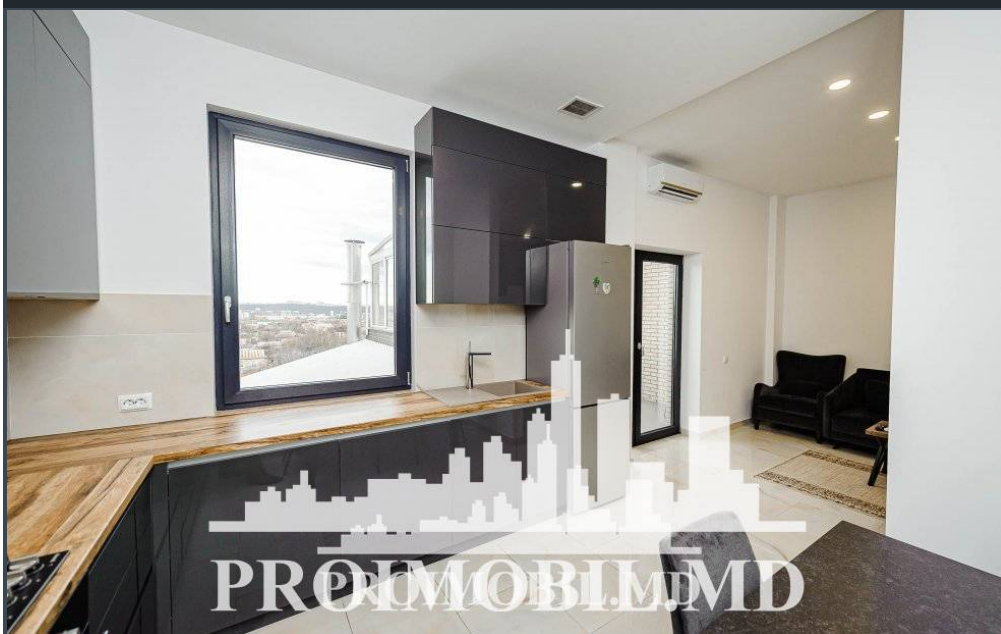

Chișinău, Centru - 1400€

Suprafața totală - 100 m<sup>2</sup>

Tip ofertă - Chirie

Camere - 3

Starea - Reparație euro

Grup sanitar - 1

Tip construcție - Nouă

Etaj - 7

Etaje - 7

Dormitoare - 2

Loc de parcare - Deschisă

Spre chirie se oferă apartament în bloc nou, **sect. Centru, str. Al. Mateevici.**

Suprafața totală de **100 mp**, etajul 7 din 7.

Compartimentat în: 2 camere, bucătărie, living, bloc sanitar, terasă 25 mp și antreu.