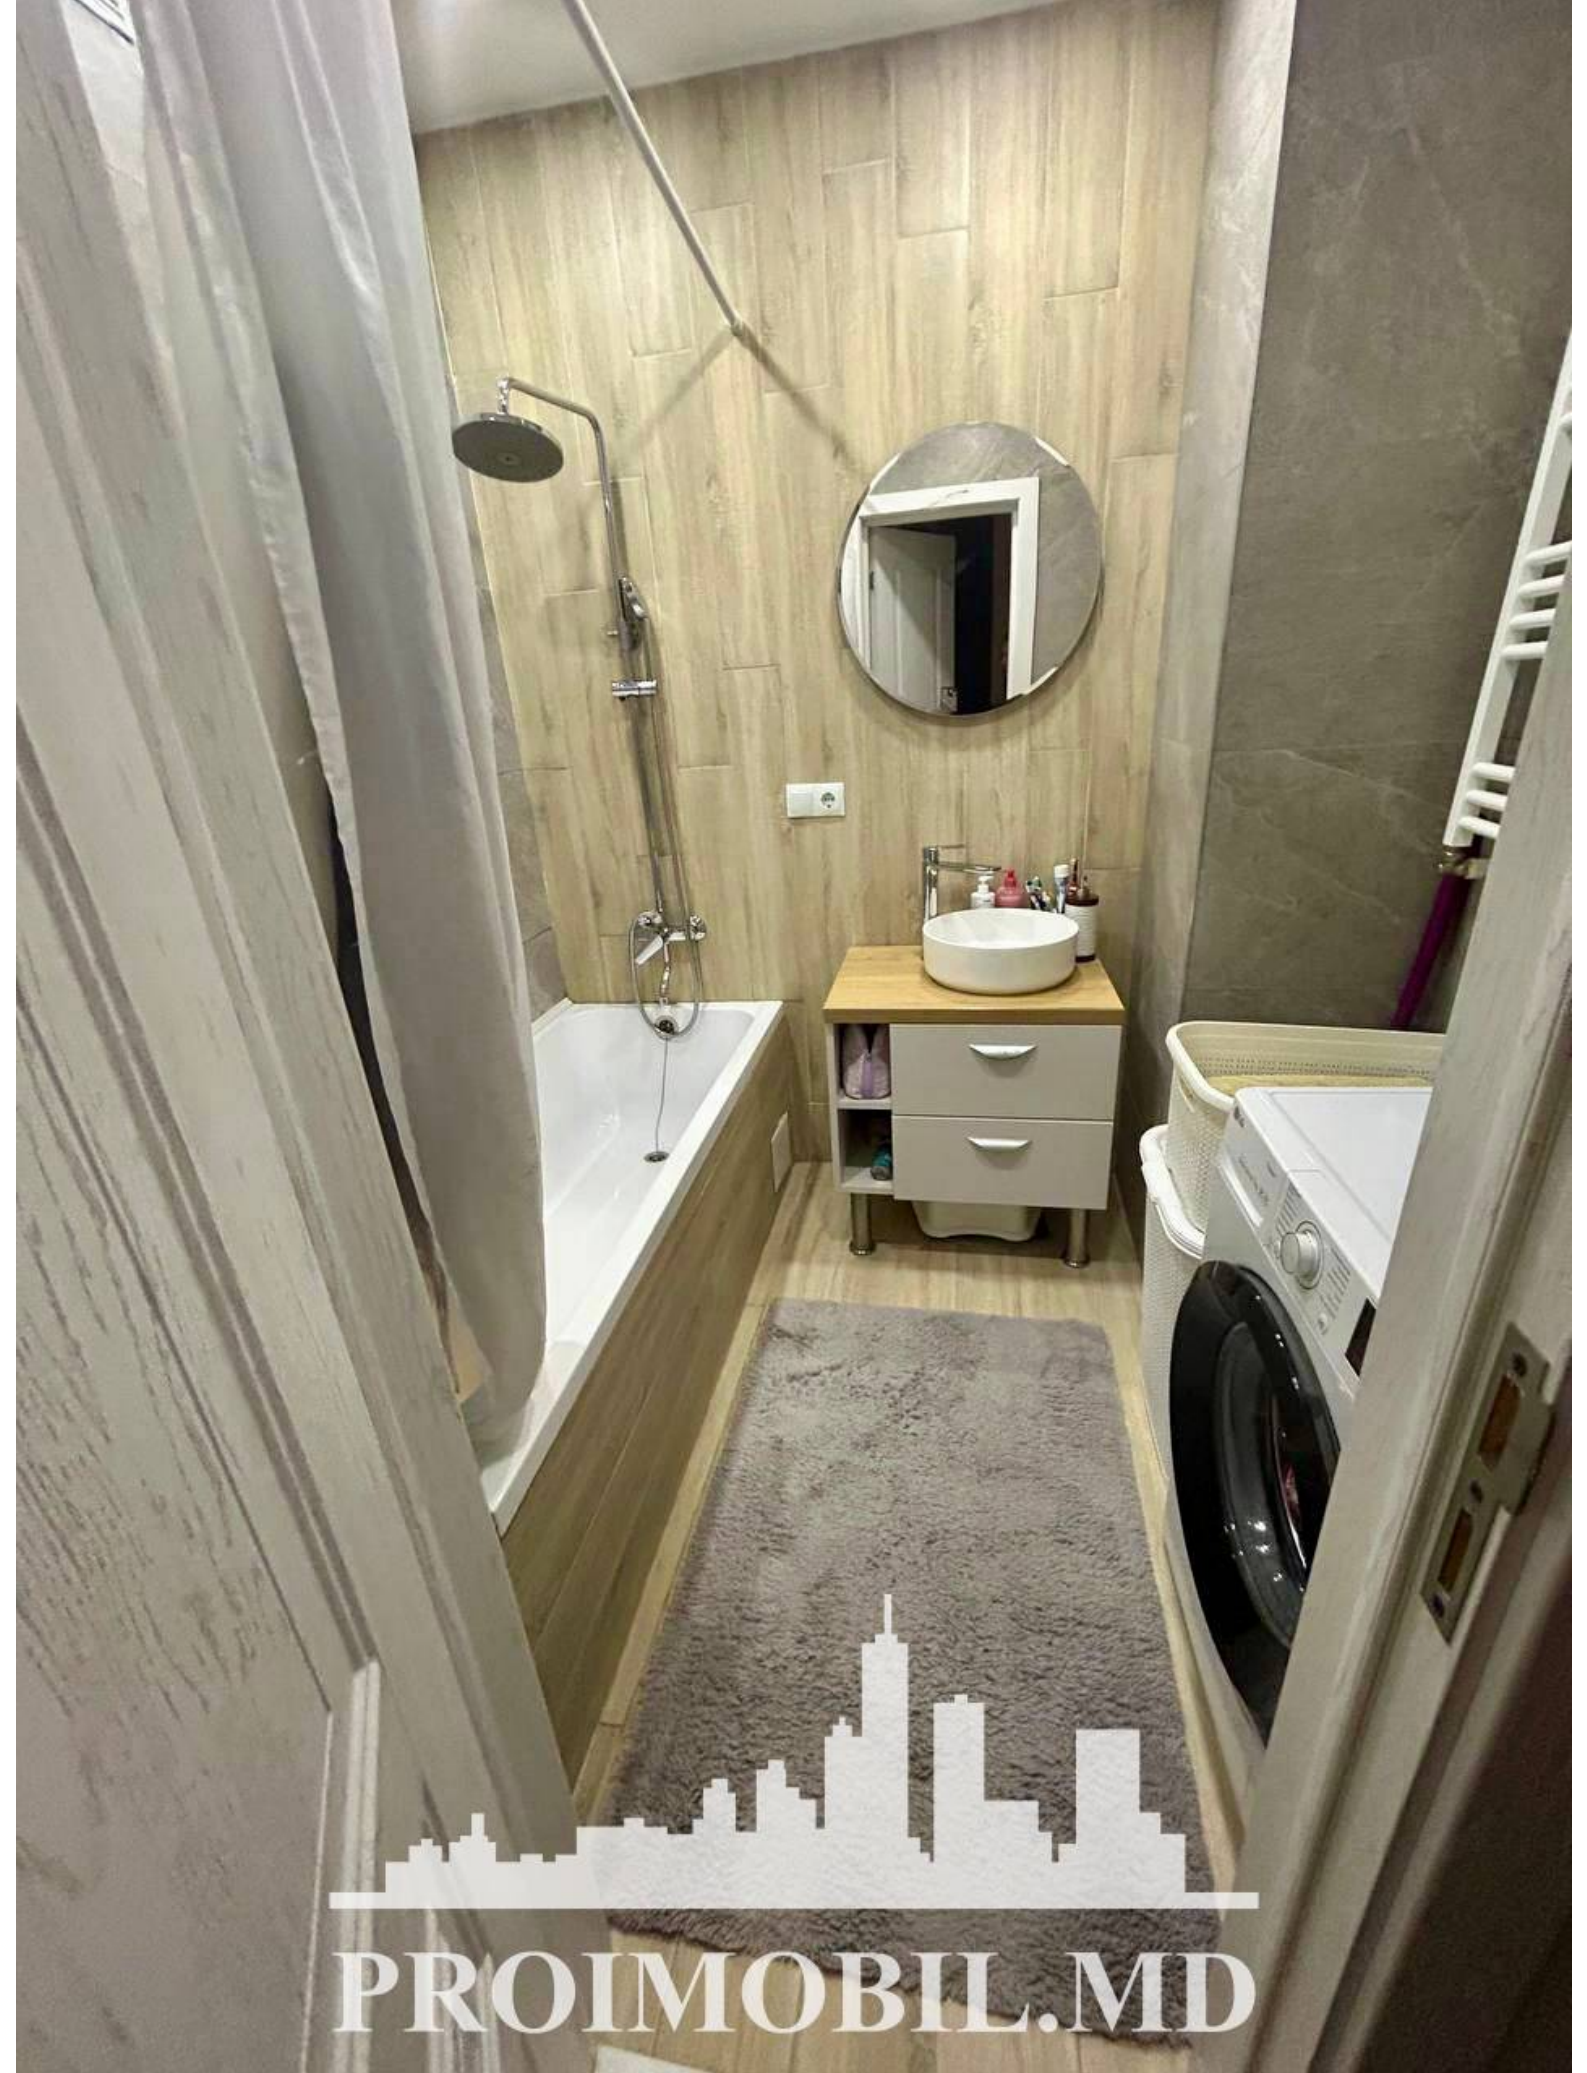

PROIMOBIL.MD