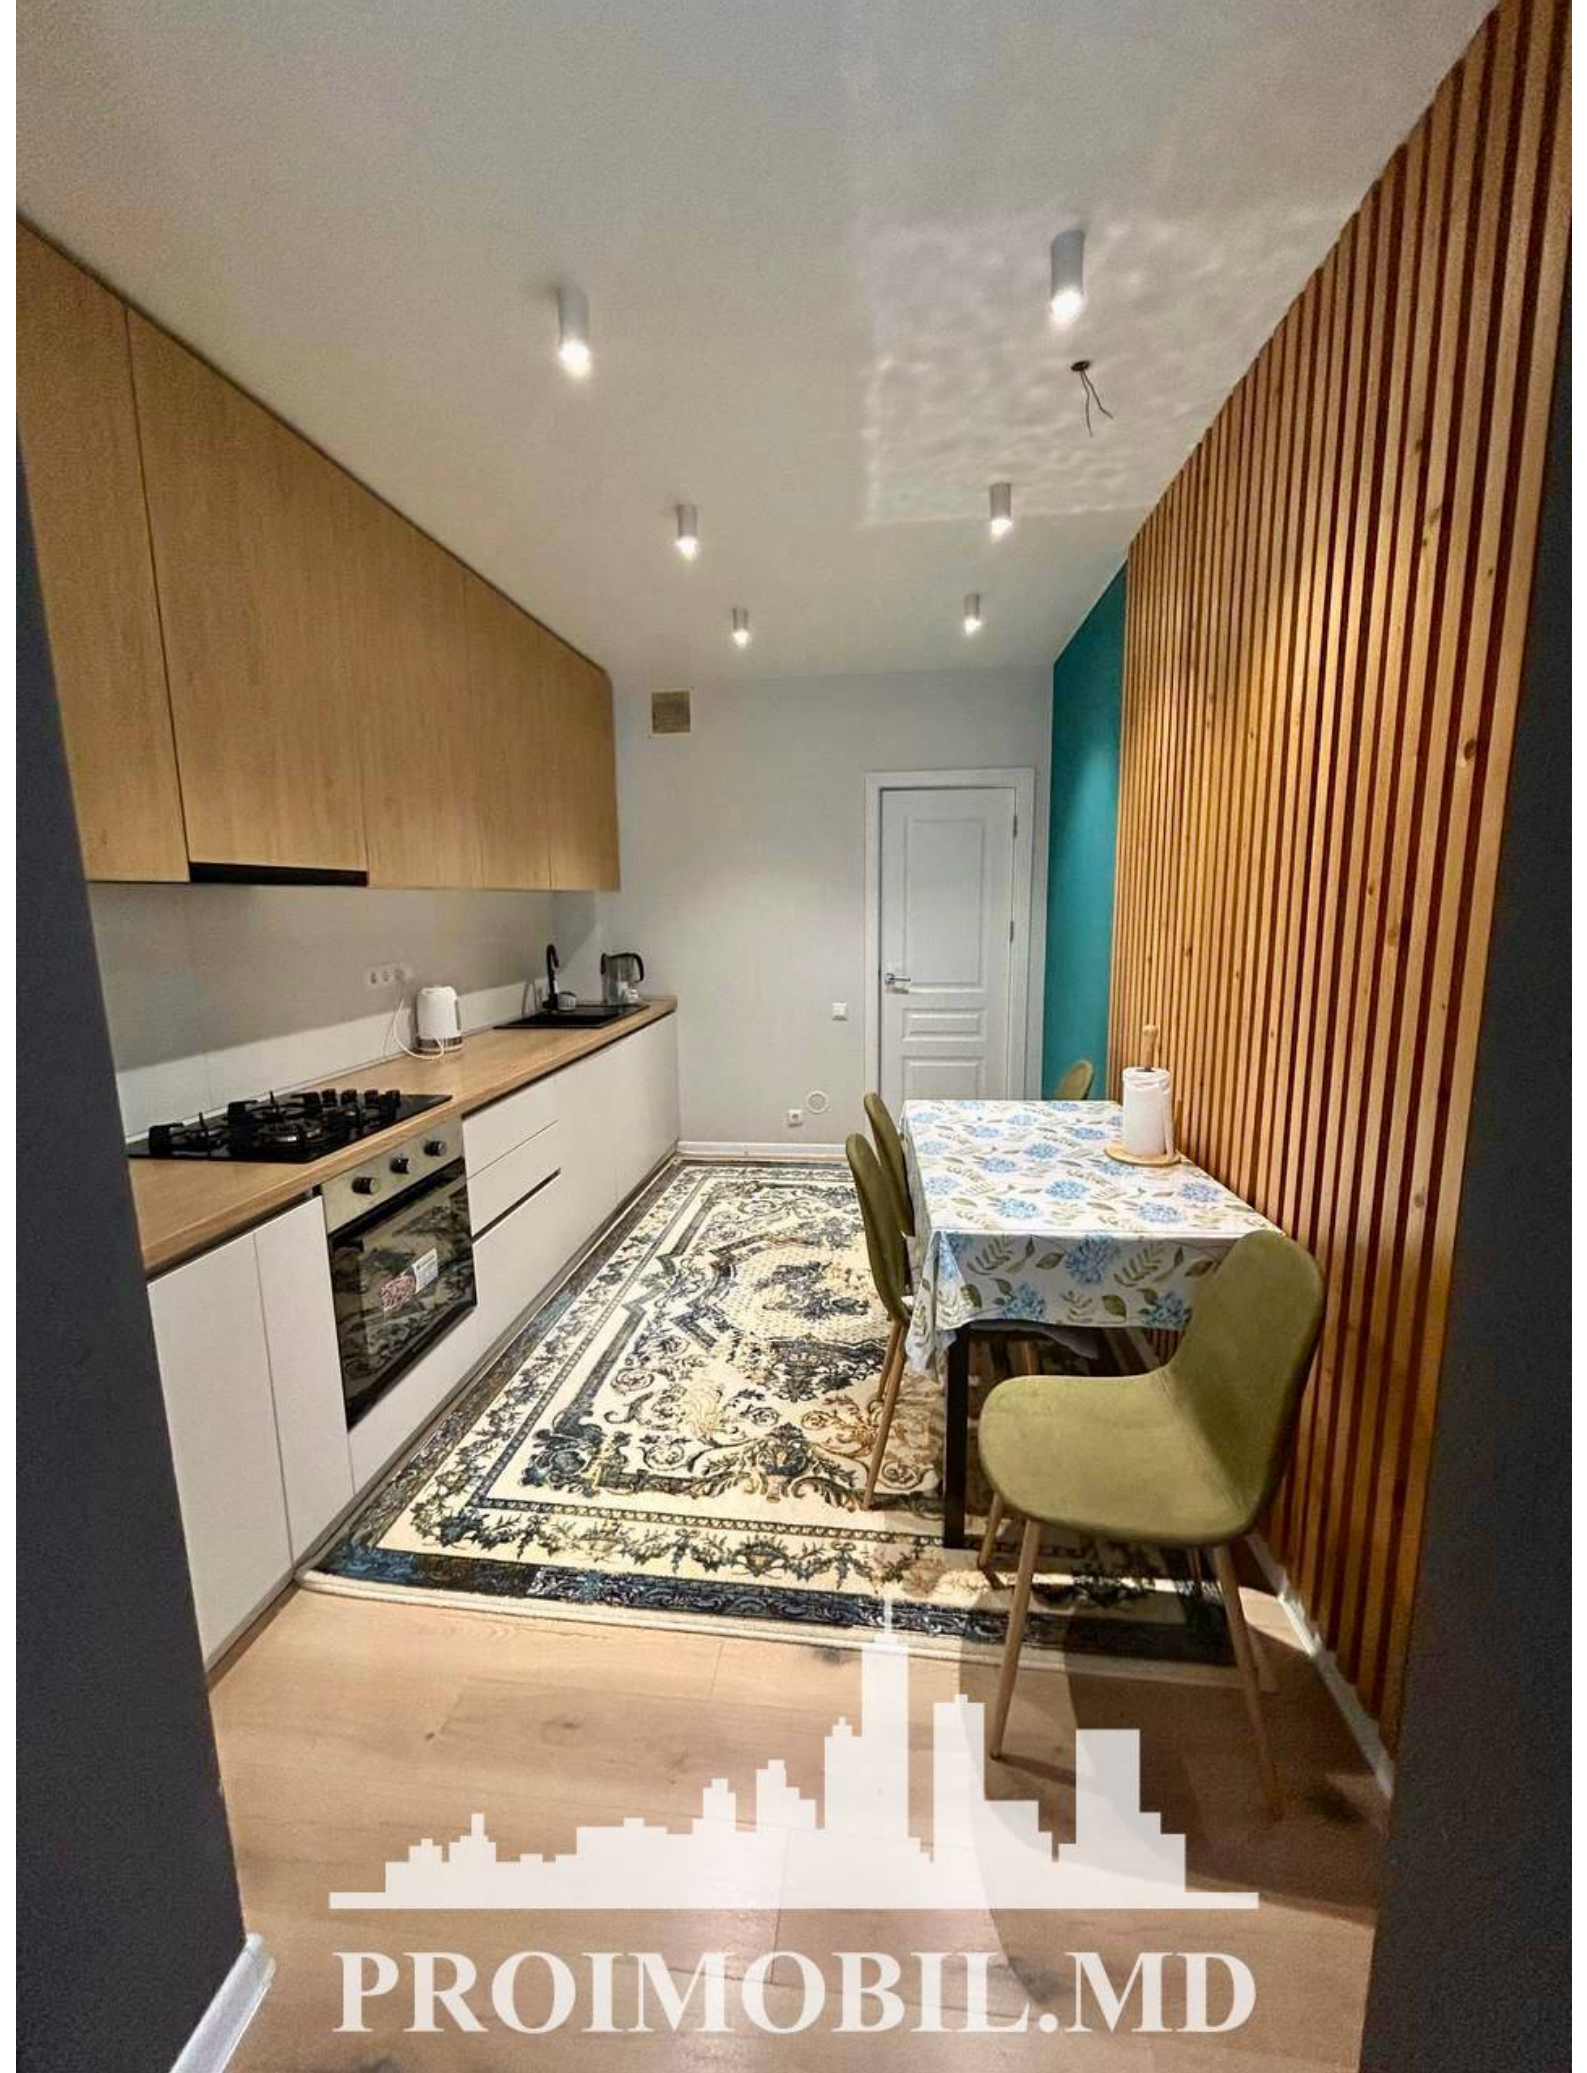

PROIMOBIL.MD