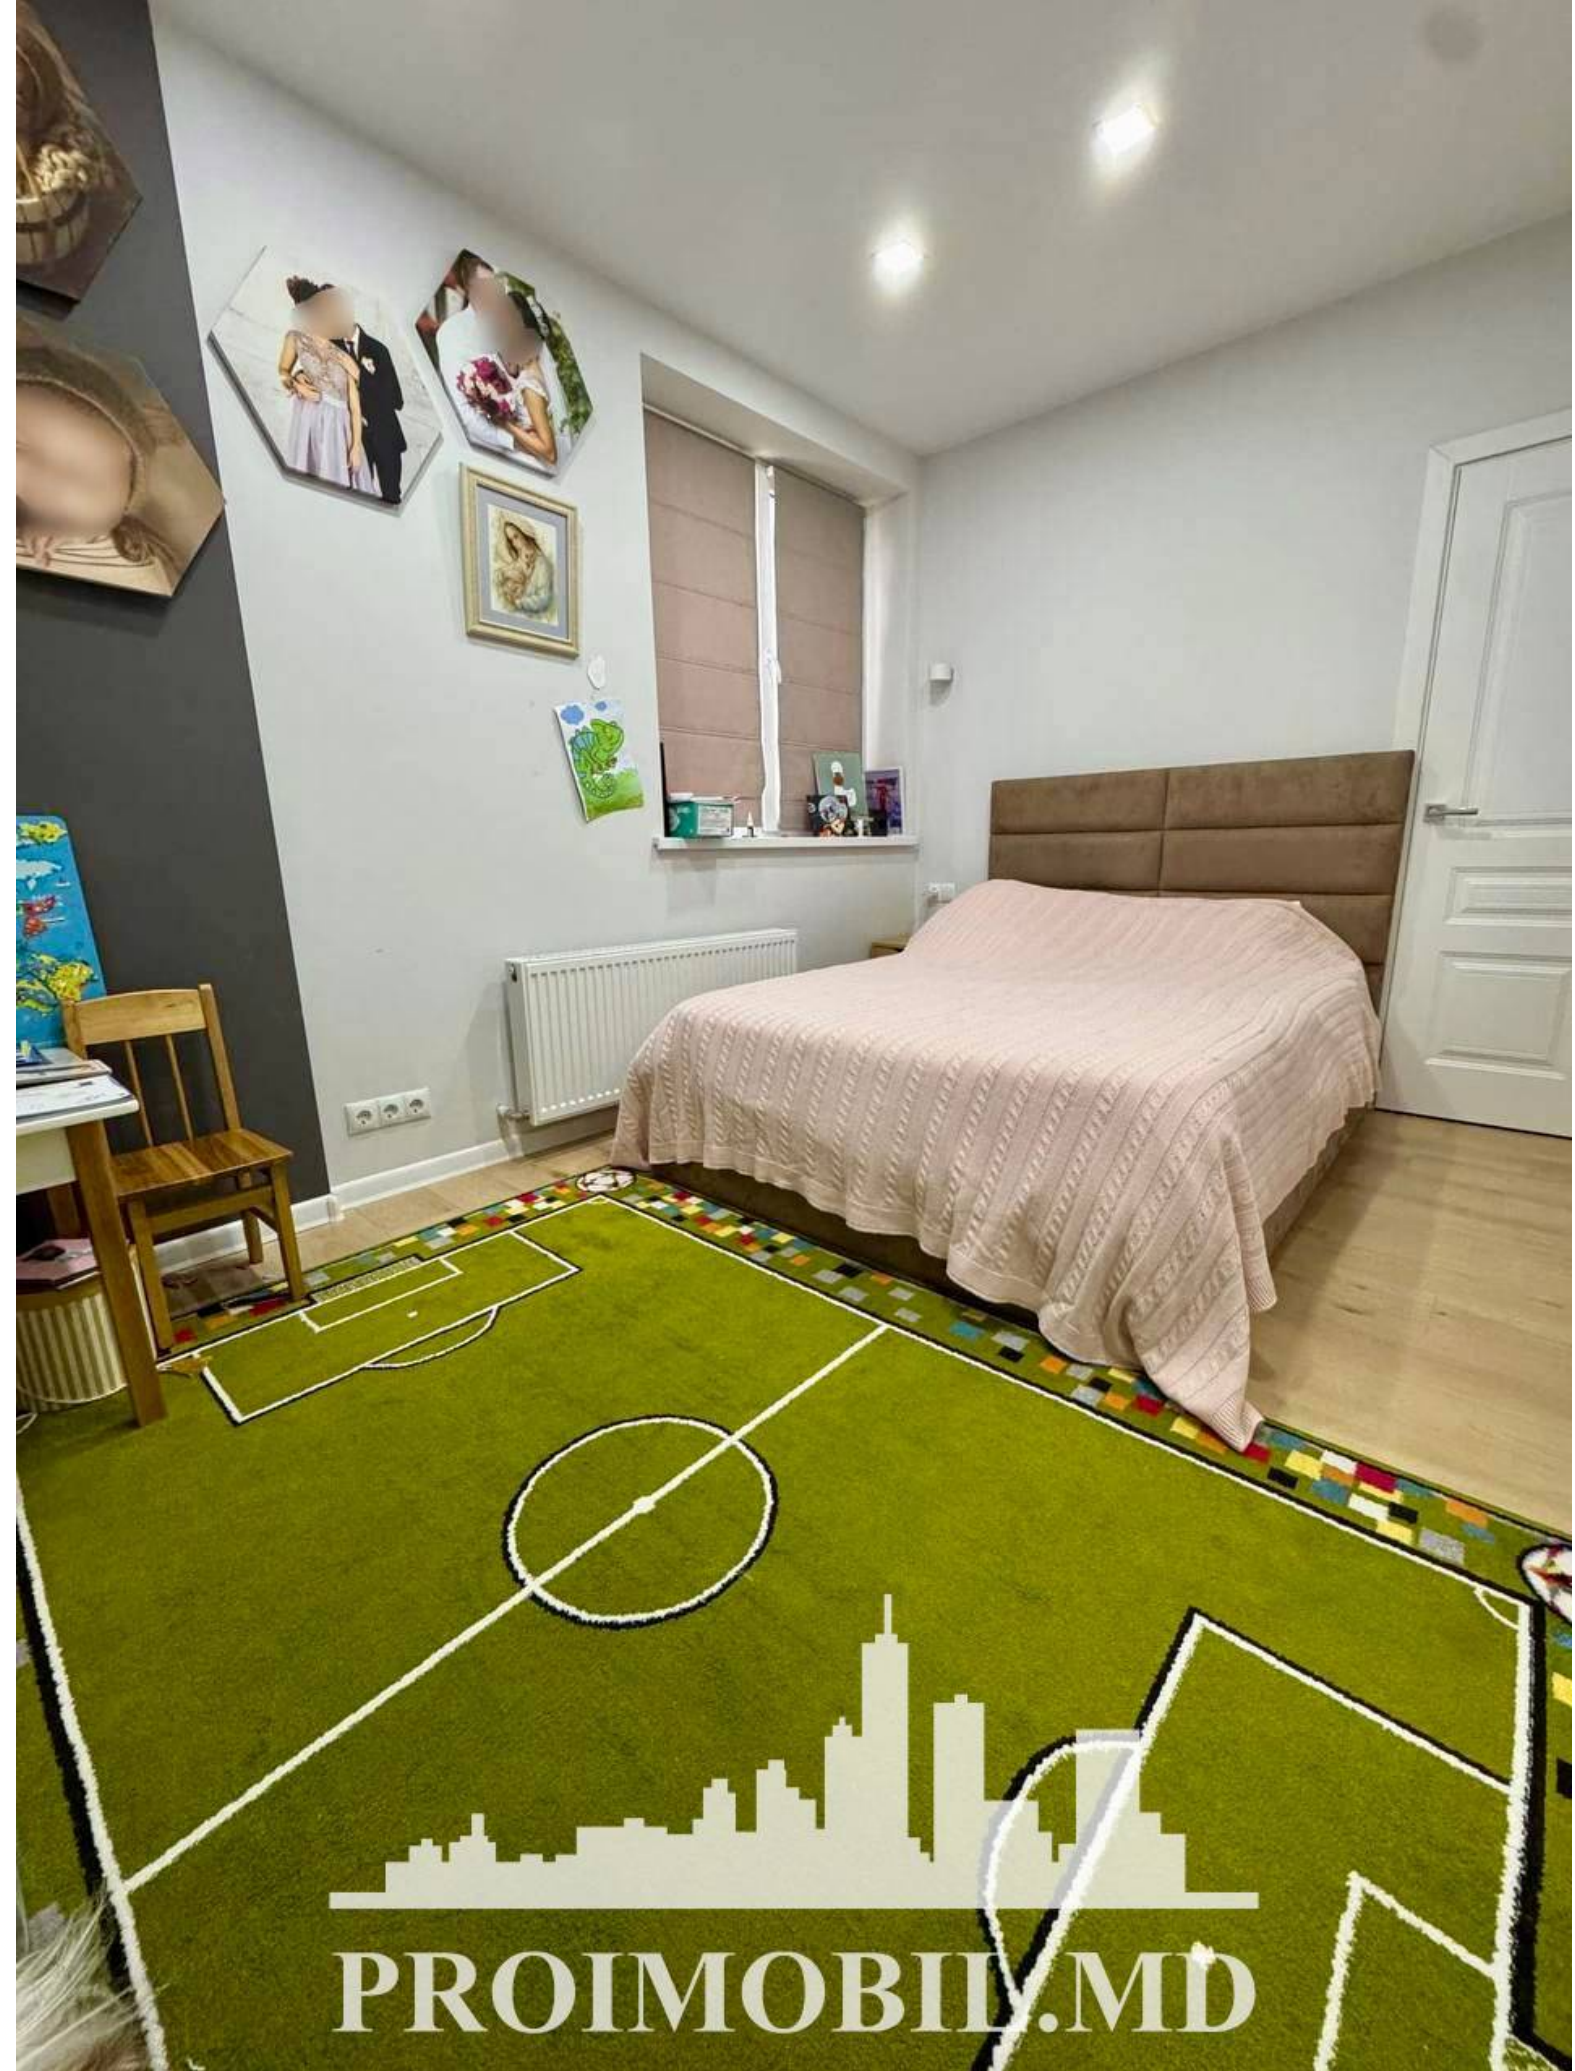

PROIMOBIL.MD