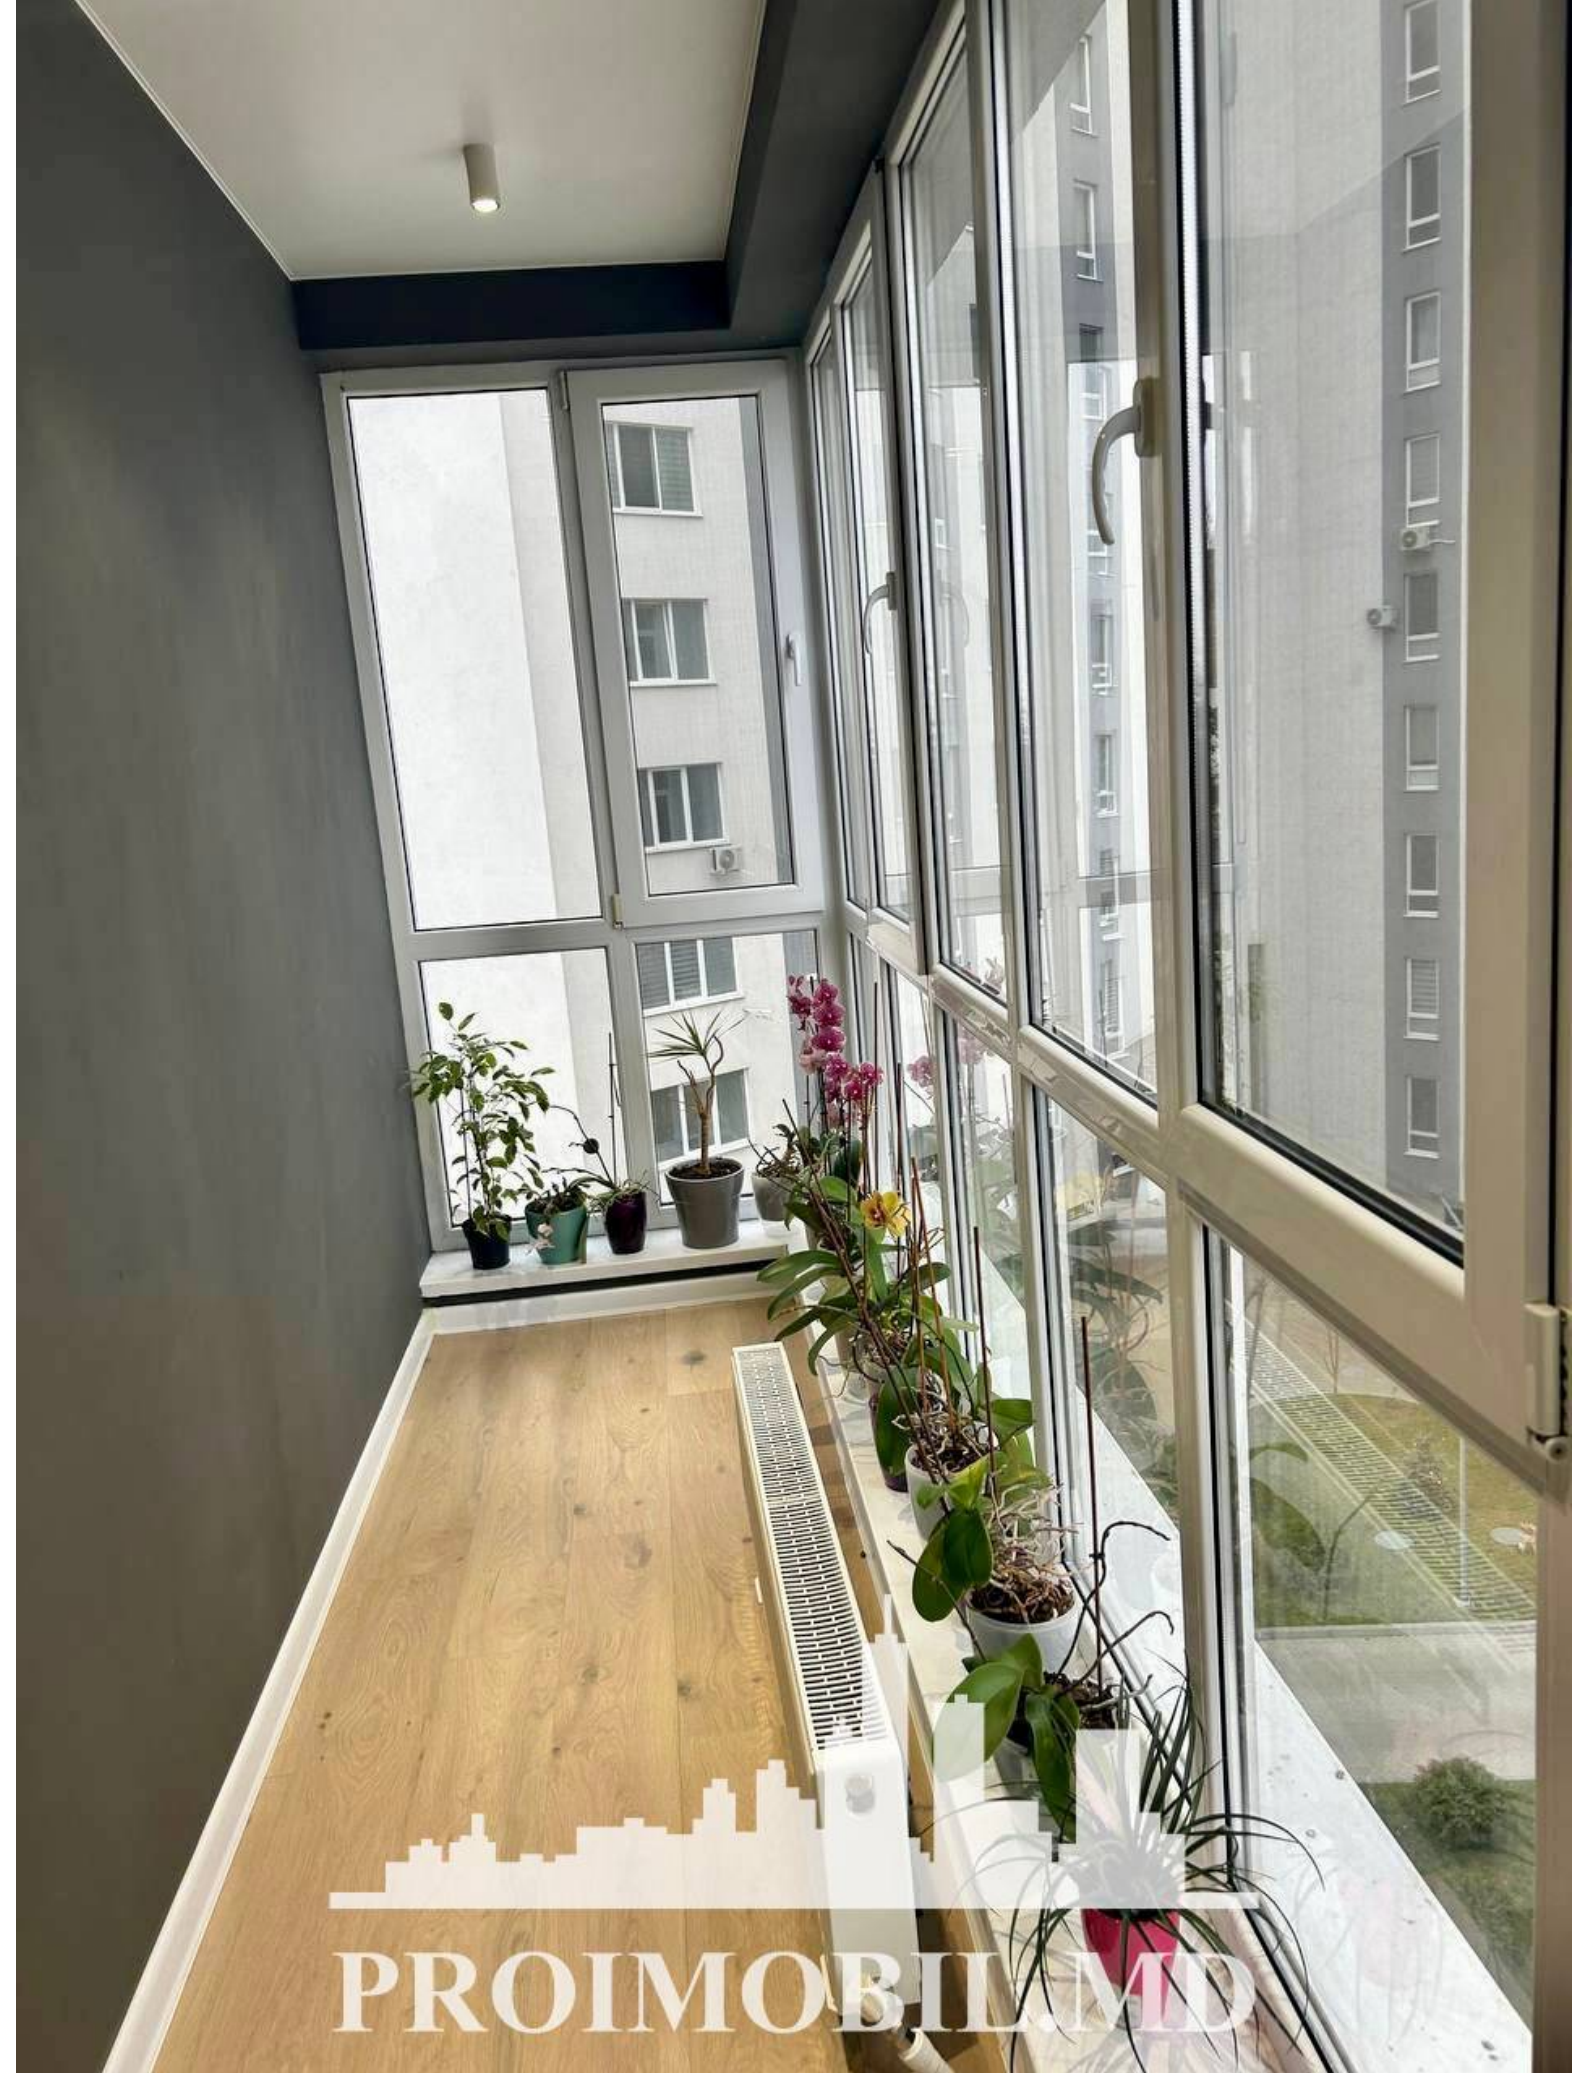

PROIMOBIL.MD