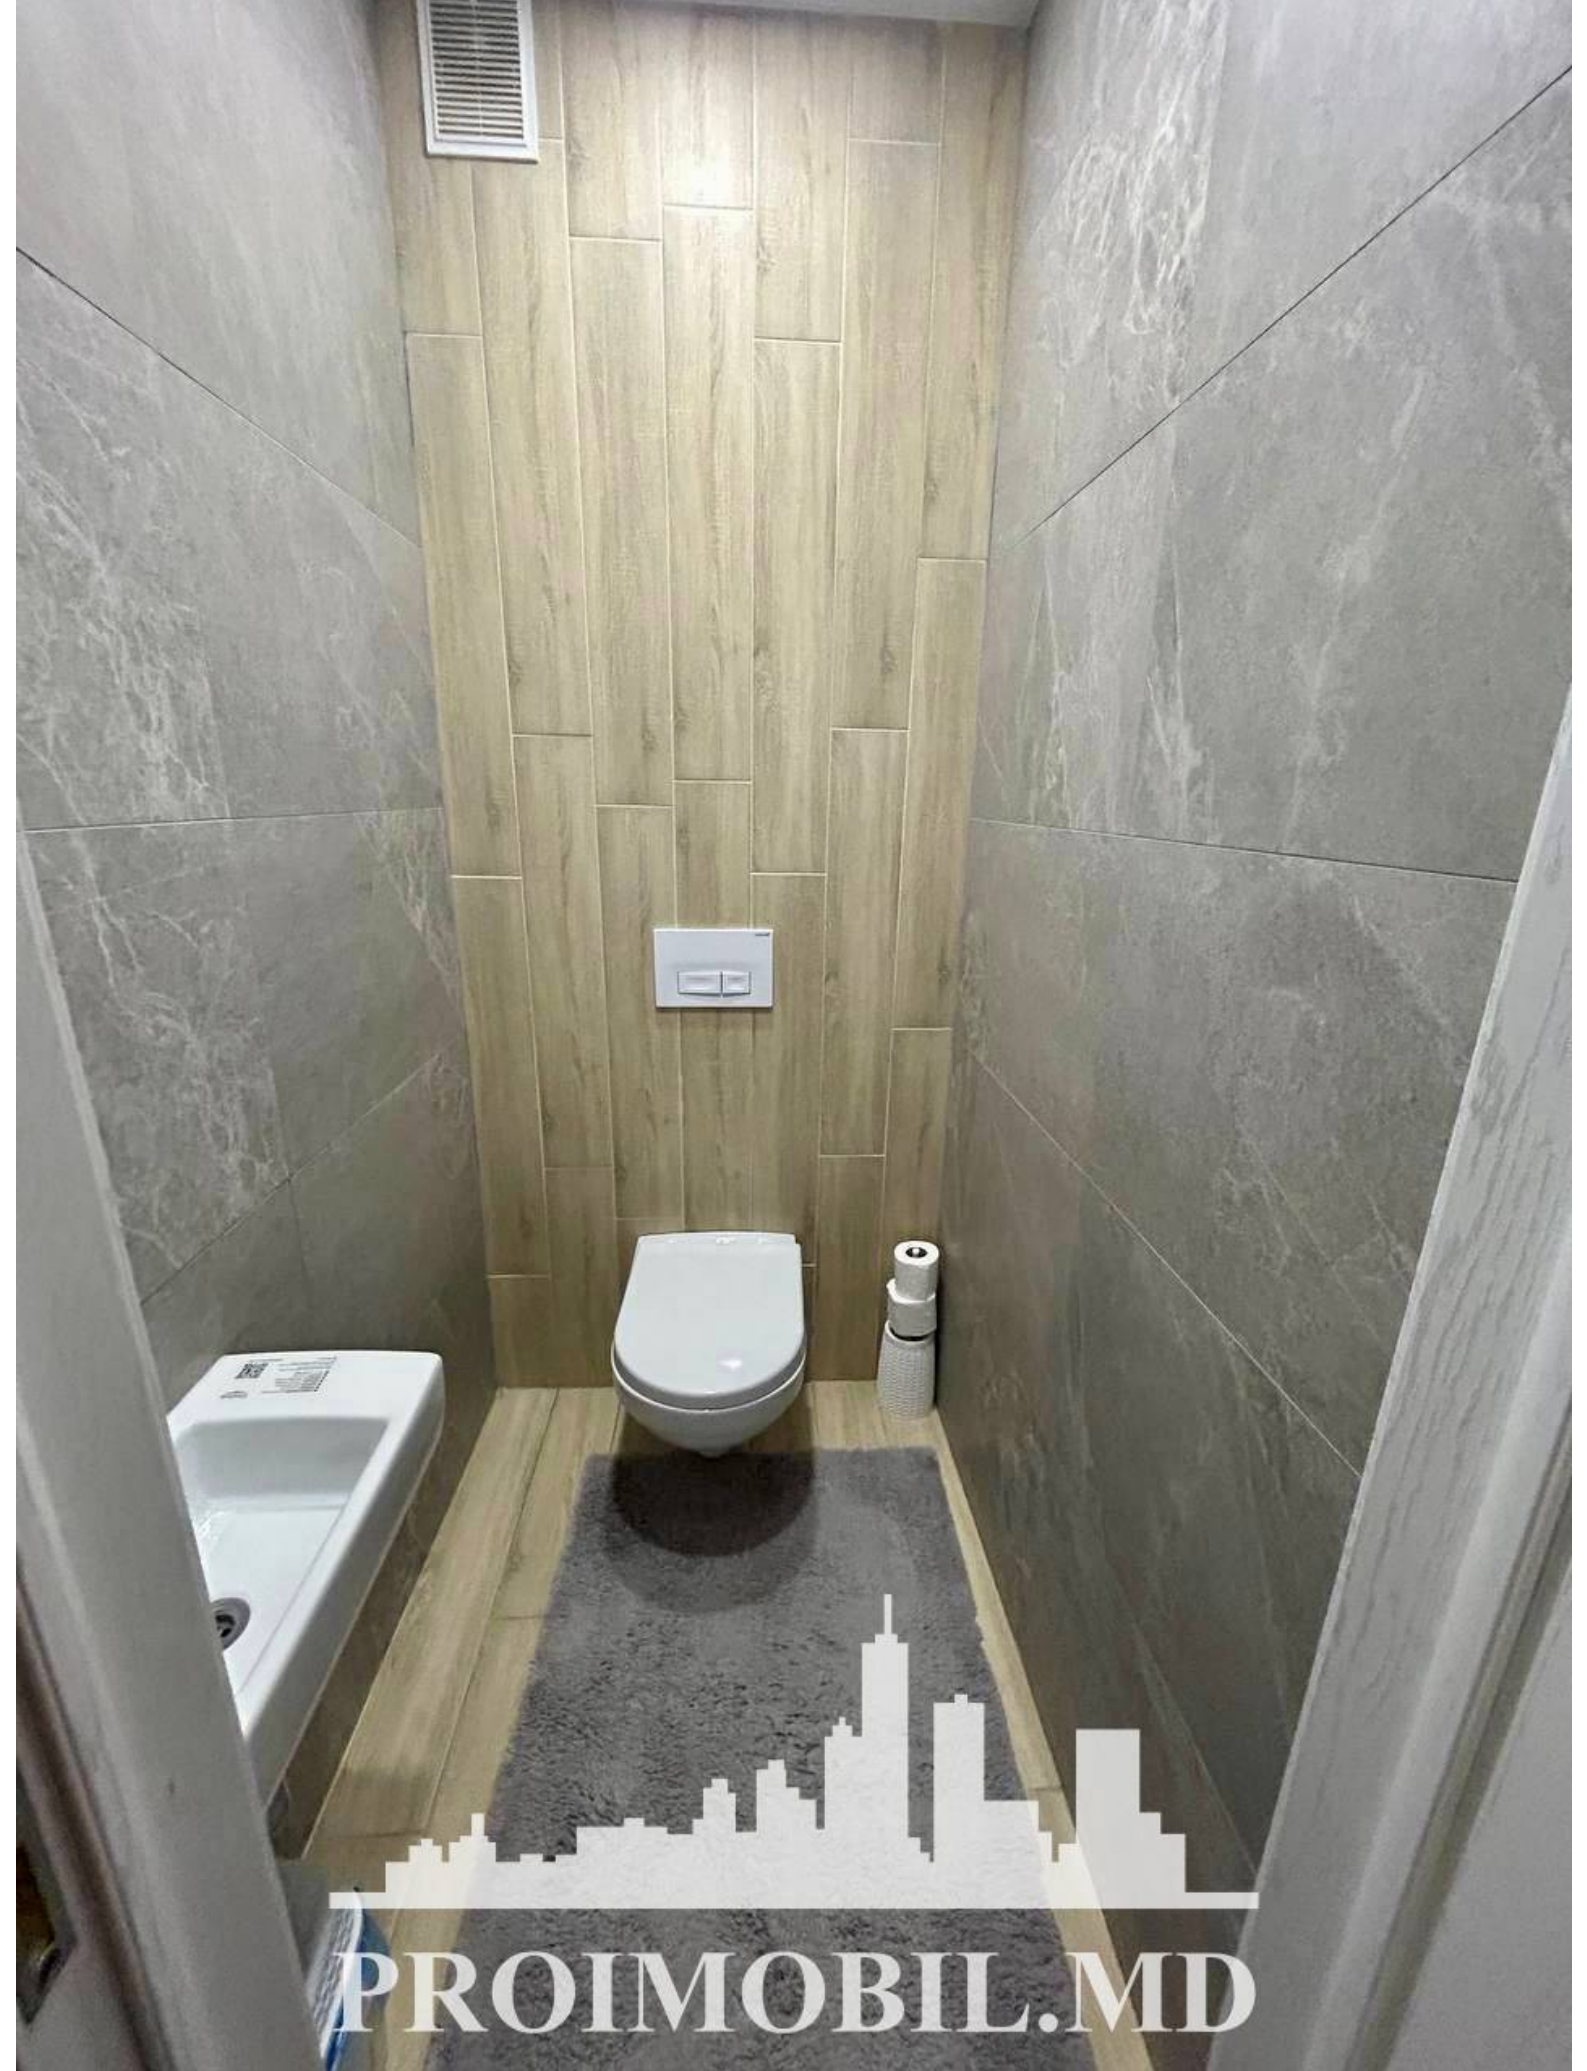

PROIMOBIL.MD