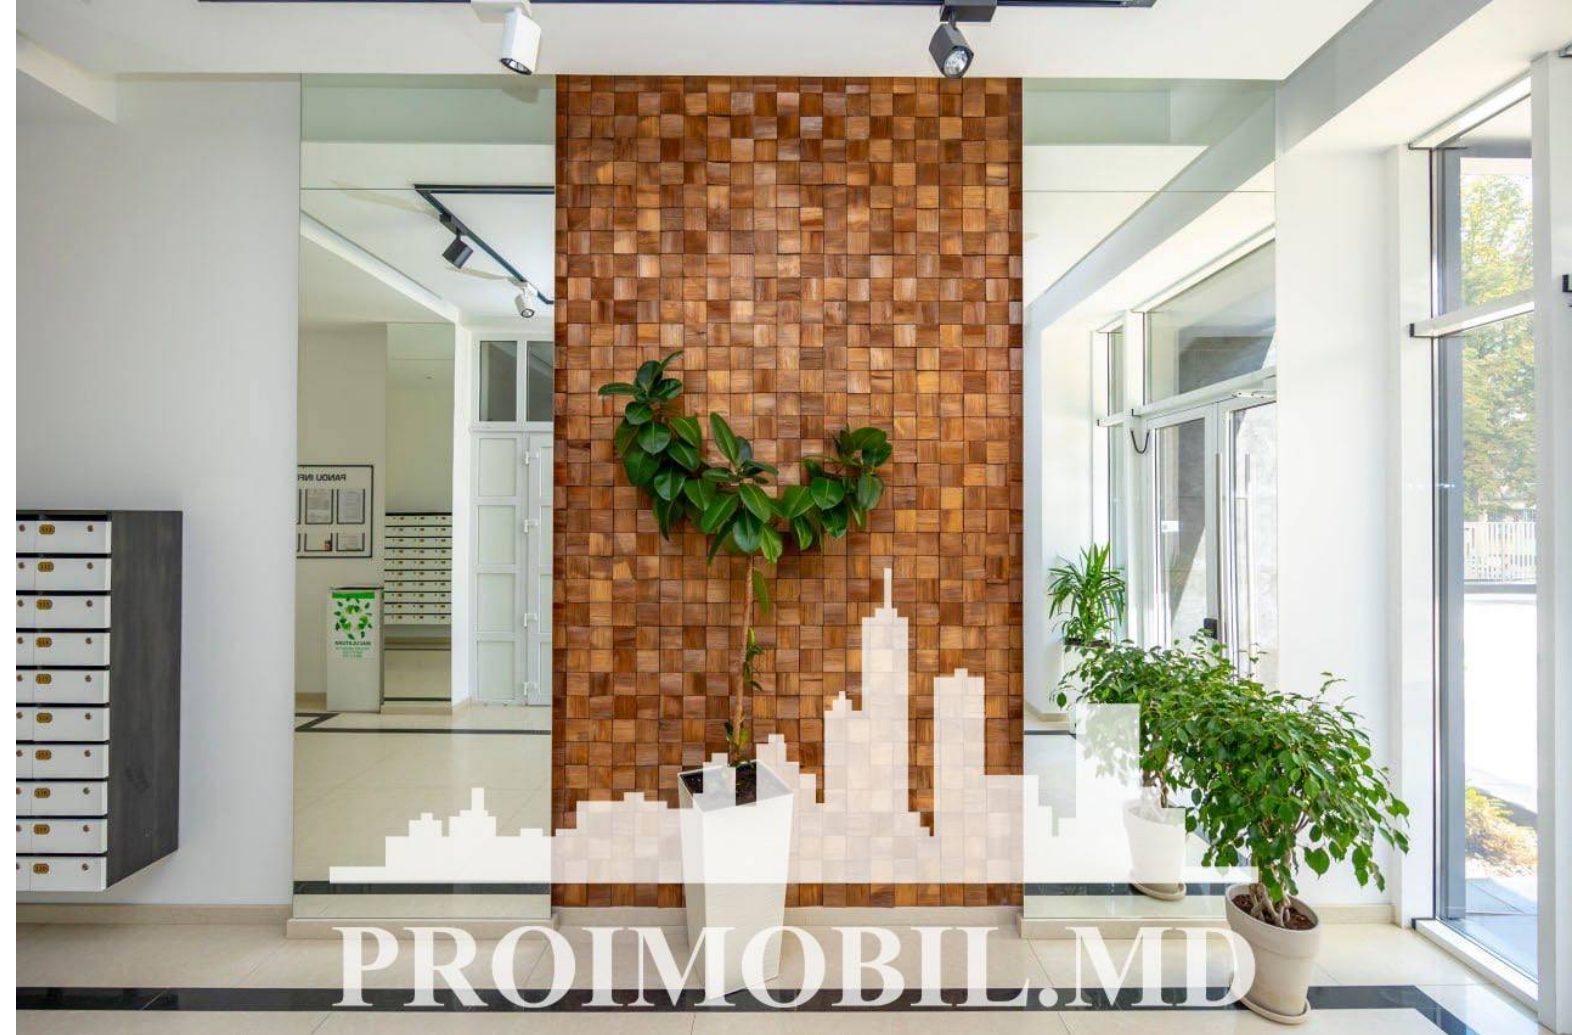

PROIMOBIL.MD