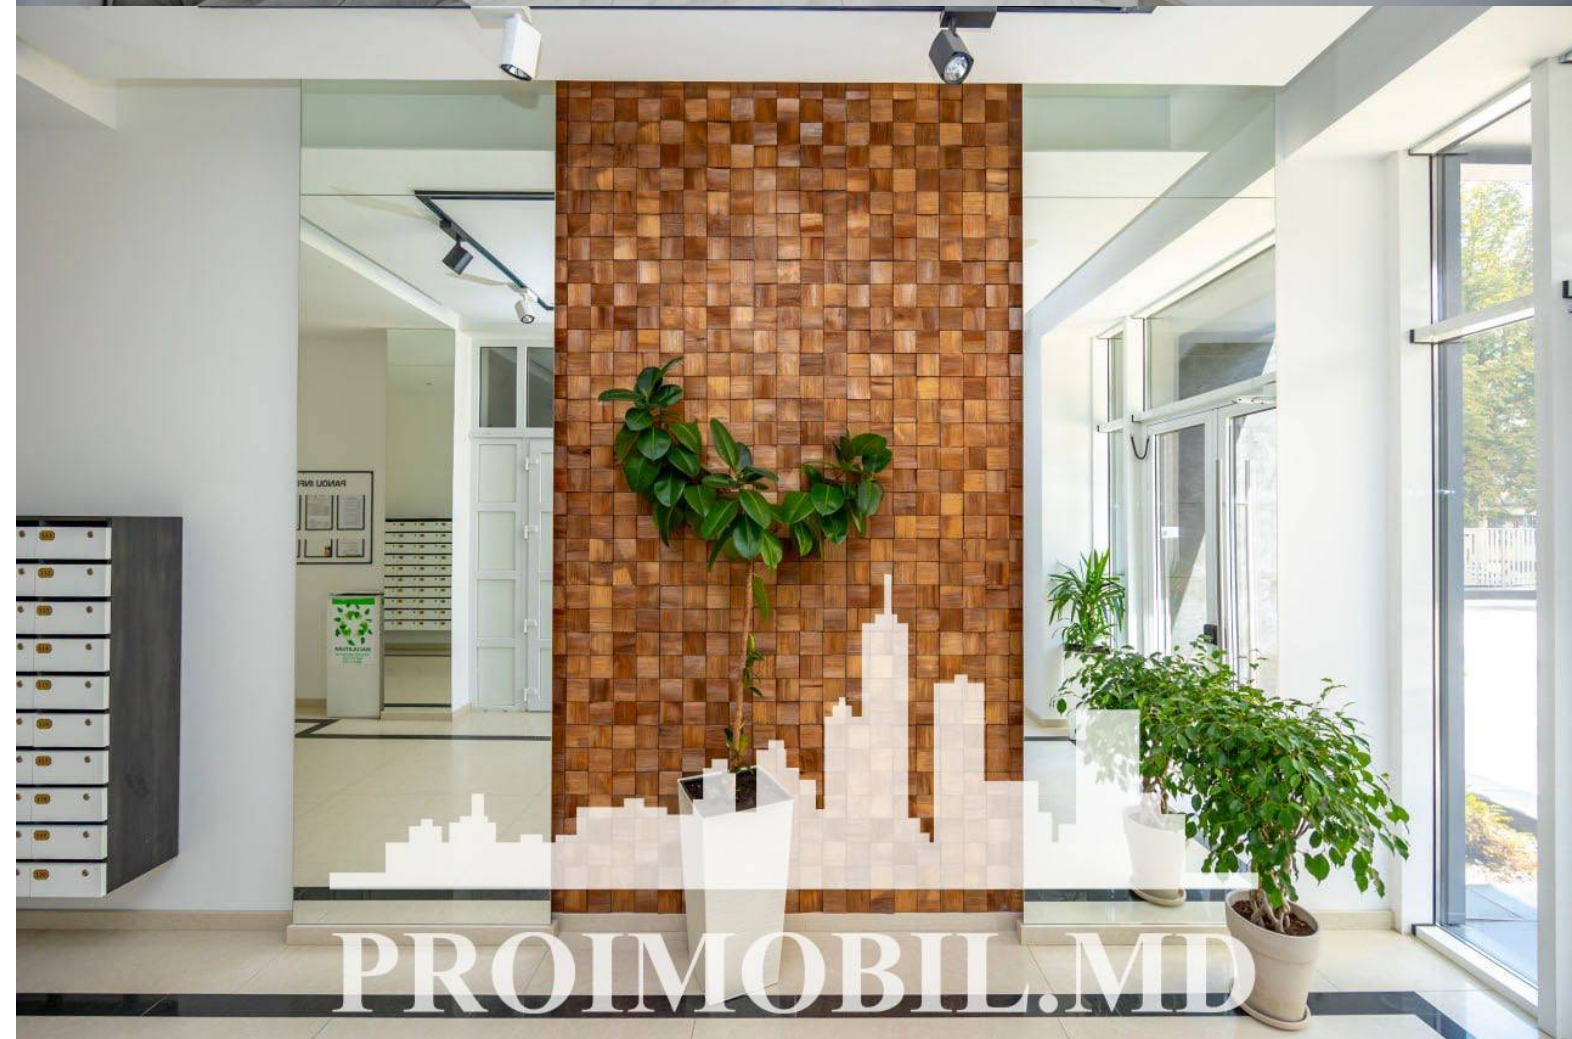

PROIMOBIL.MD