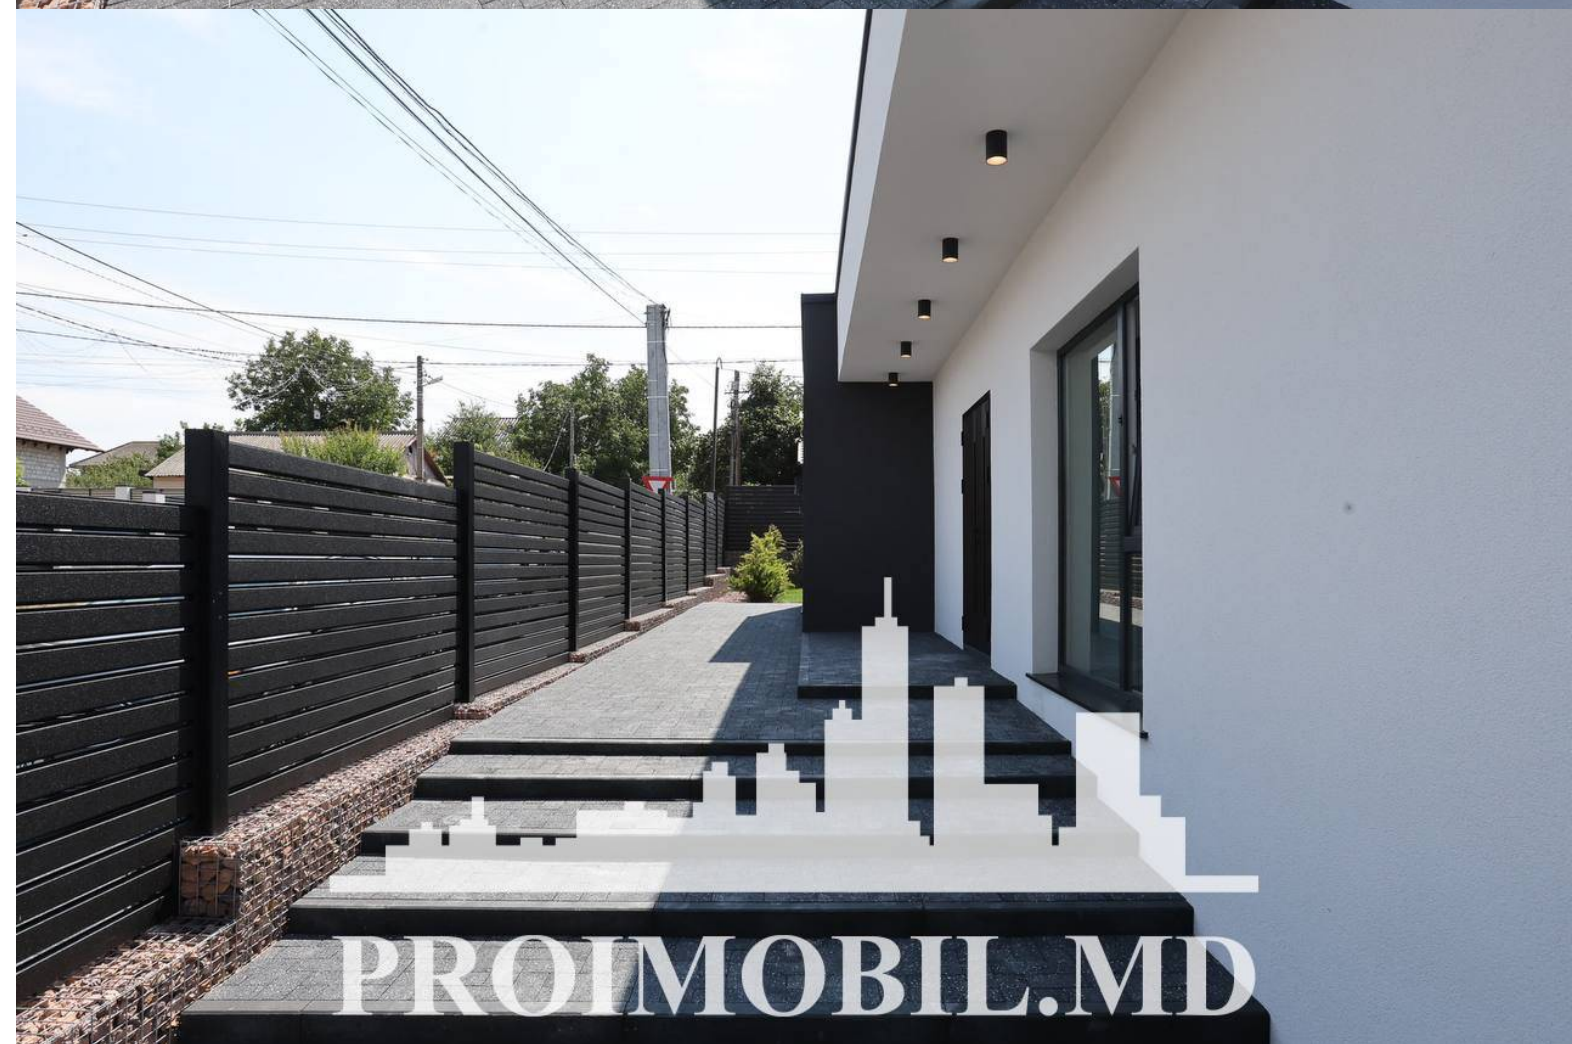

PROIMOBIL.MD