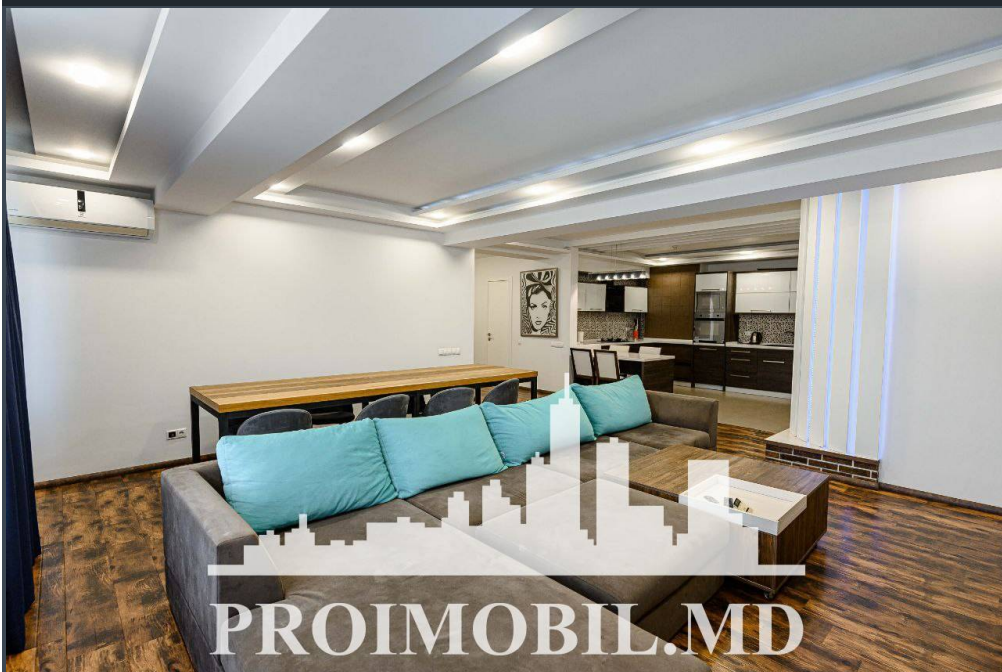

Chișinău, Centru - 1600€

Suprafața totală - 126 m²
Tip ofertă - Chirie
Camere - 3
Starea - Reparație euro
Grup sanitar - 2
Tip construcție - Nouă
Etaj - 8
Etaje - 17
Balcon - 1
Dormitoare - 3
Înălțimea tavanului - 0.00
Planul clădirii - IND (individual)
Loc de parcare - Subterană

Spre chirie se oferă apartament în **sect. Centru, str. București**. Suprafața totală de **126 mp**, etajul 8 din 17.

Compartimentat în: 3 dormitoare, living, bucătărie, 2 blocuri sanitare, balcon, antreu.