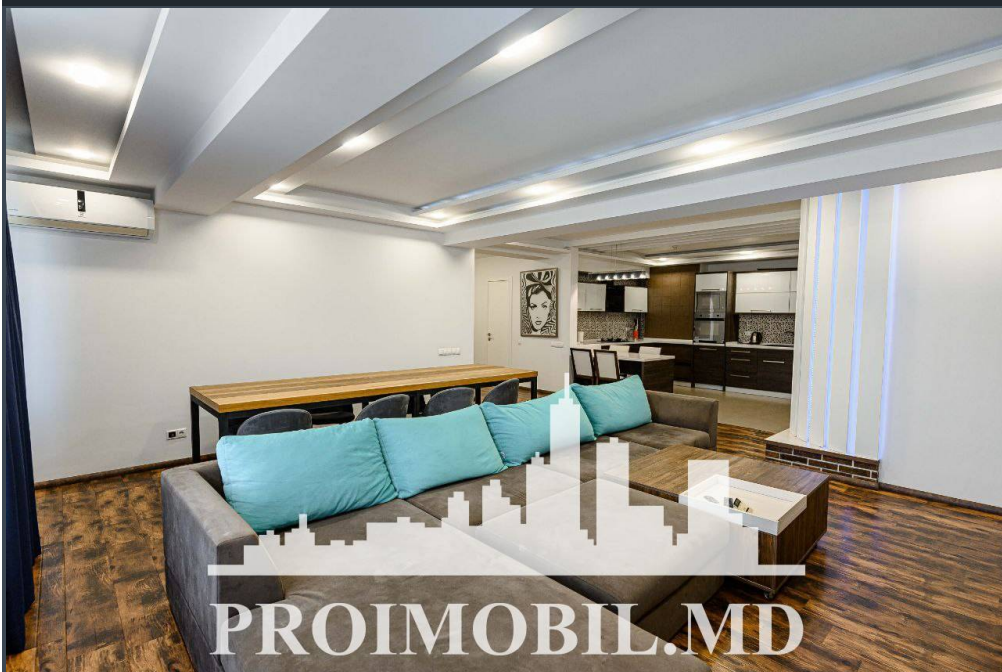

Chișinău, Centru - 1600€

Suprafața totală - 126 m<sup>2</sup>  
Tip ofertă - Chirie  
Camere - 3  
Starea - Reparație euro  
Grup sanitar - 2  
Tip construcție - Nouă  
Etaj - 8  
Etaje - 17  
Balcon - 1  
Dormitoare - 3  
Înălțimea tavanului - 0.00  
Planul clădirii - IND (individual)  
Loc de parcare - Subterană

Spre chirie se oferă apartament în **sect. Centru, str. București**. Suprafața totală de **126 mp**, etajul 8 din 17.

**Compartimentat în:** 3 dormitoare, living, bucătărie, 2 blocuri sanitare, balcon, antreu.