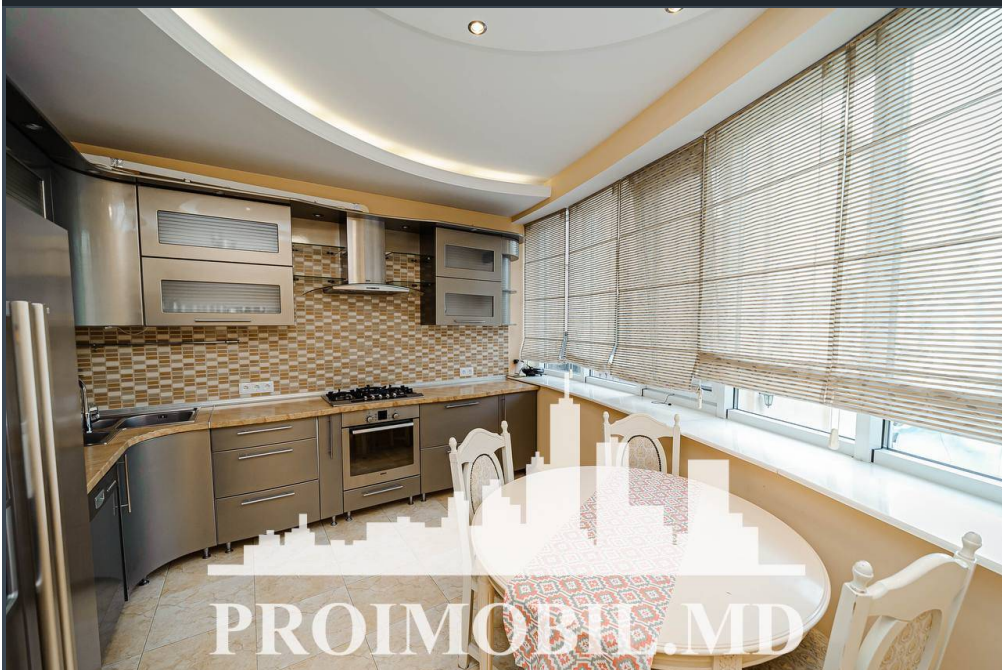

Chișinău, Centru - 2000€

Suprafața totală - 280 m2

Tip ofertă - Chirie

Camere - 4

Starea - Reparație euro

Grup sanitar - 2

Tip construcție - Nouă

Etaje - 3