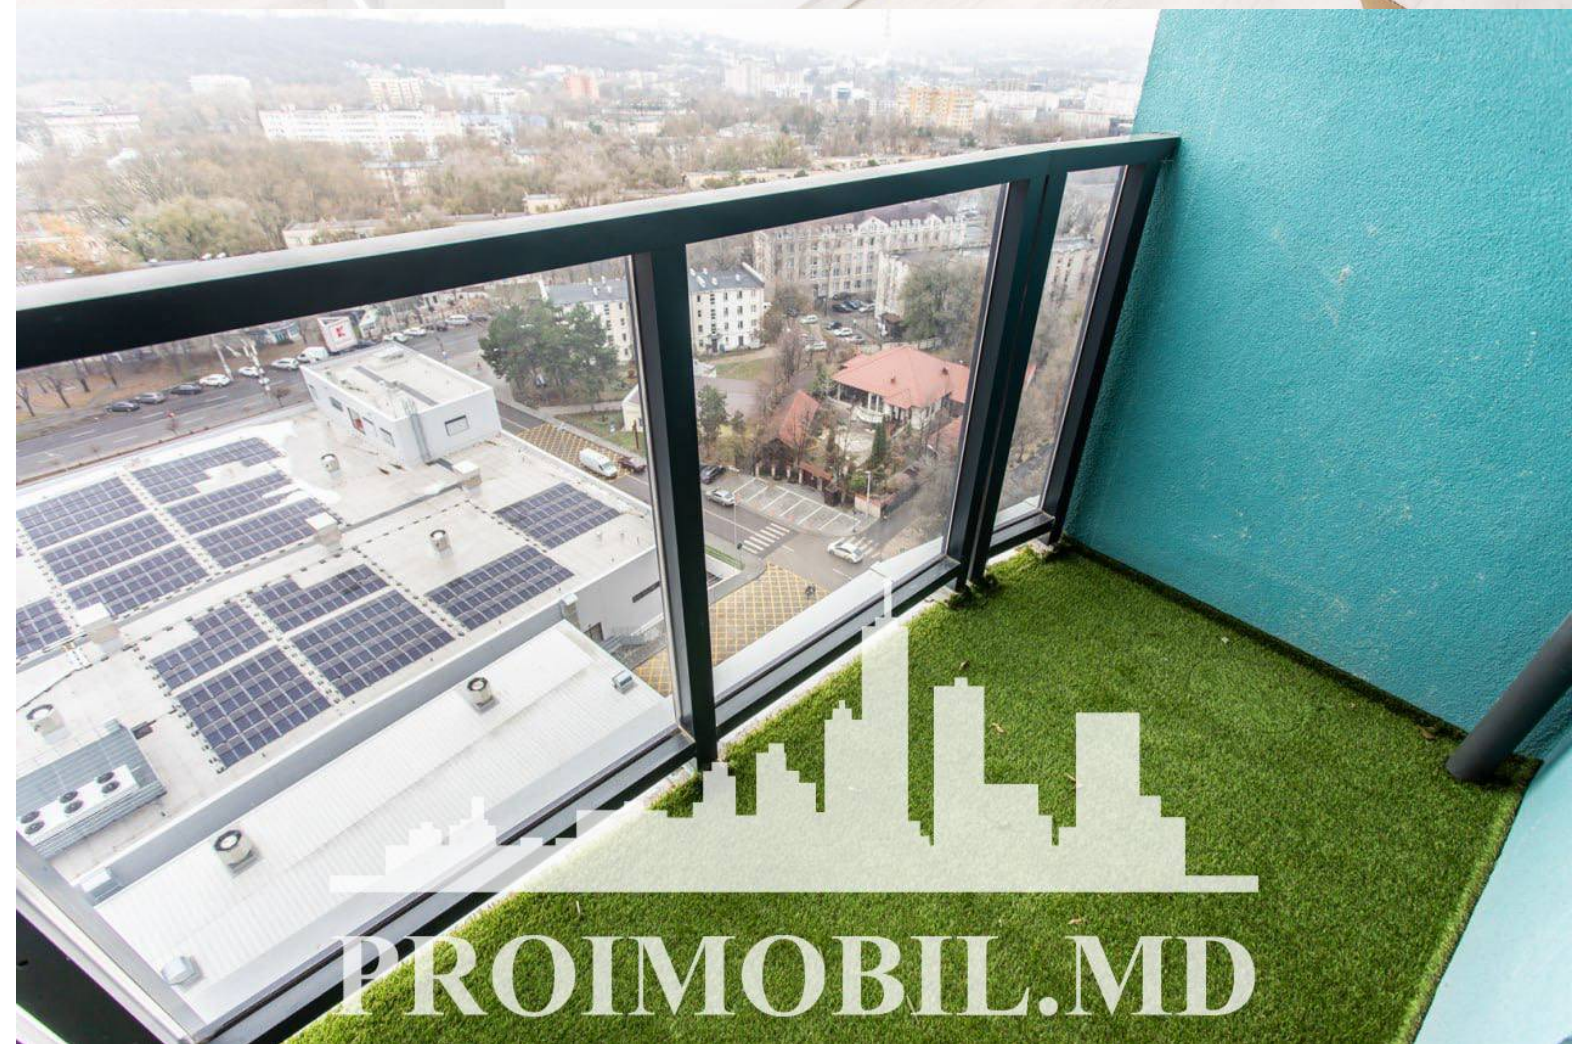

PROIMOBIL.MD