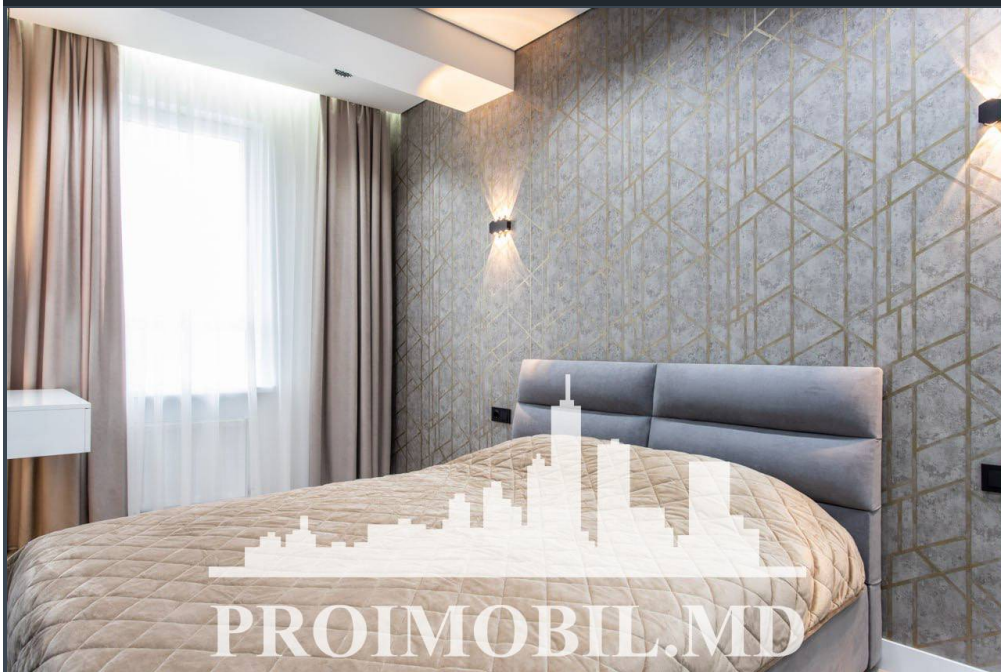

Chișinău, Râșcani - 1300€

Suprafața totală - 70 m²
Tip ofertă - Chirie
Camere - 3
Starea - Reparație euro
Grup sanitar - 1
Tip construcție - Nouă
Etaj - 14
Etaje - 16
Balcon - 1
Dormitoare - 3
Înălțimea tavanului - 0.00
Planul clădirii - IND (individual)
Loc de parcare - Deschisă

Spre chirie se oferă apartament în bloc nou, **sect. Râșcani, str. Bogdan**

Voievod. Suprafața totală de **70 mp, etajul 14 din 16**.

Compartimentat în: 3 dormitoare, bucătărie, bloc sanitar, balcon, garderobă, antreu.