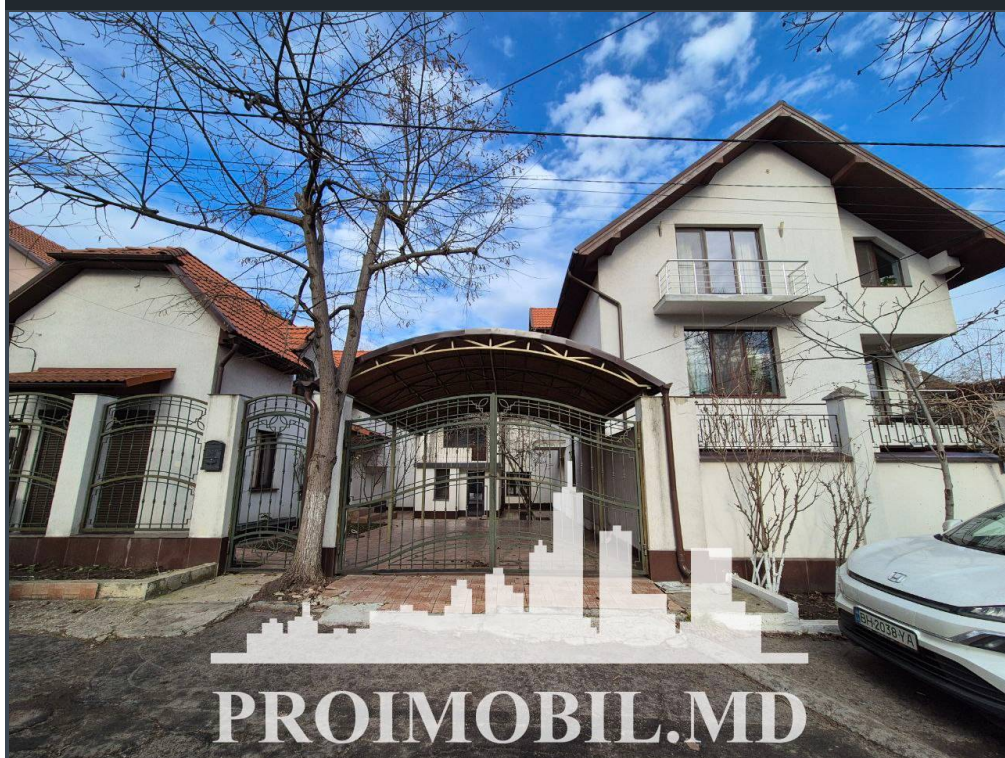

Chișinău, Buiucani - 369900€

Suprafața totală - 450 m²
Tip ofertă - Vânzare
Camere - 5
Starea - Reparație euro
Grup sanitar - 2
Tip construcție - Nouă
Suprafața terenului - 4 ar
Etaje - 2
Balcon - 1
Dormitoare - 5
Înălțimea tavanului - 0.00

Vă propunem spre vânzare 3 case amplasate într-o curte în **sect. Buiucani, str. Tamara Ciobanu**, cu suprafața totală de **450 mp + 4,5 ari.**
I Casă (200 m² + mansardă 80 m²)

Caracteristici:

- 1 nivel (bucătărie comasată cu sufragerie, 3 dormitoare, bloc sanitar)
- 2 nivel (3 dormitoare, bloc sanitar)
- 3 nivel (mansardă, bloc sanitar, dormitor)