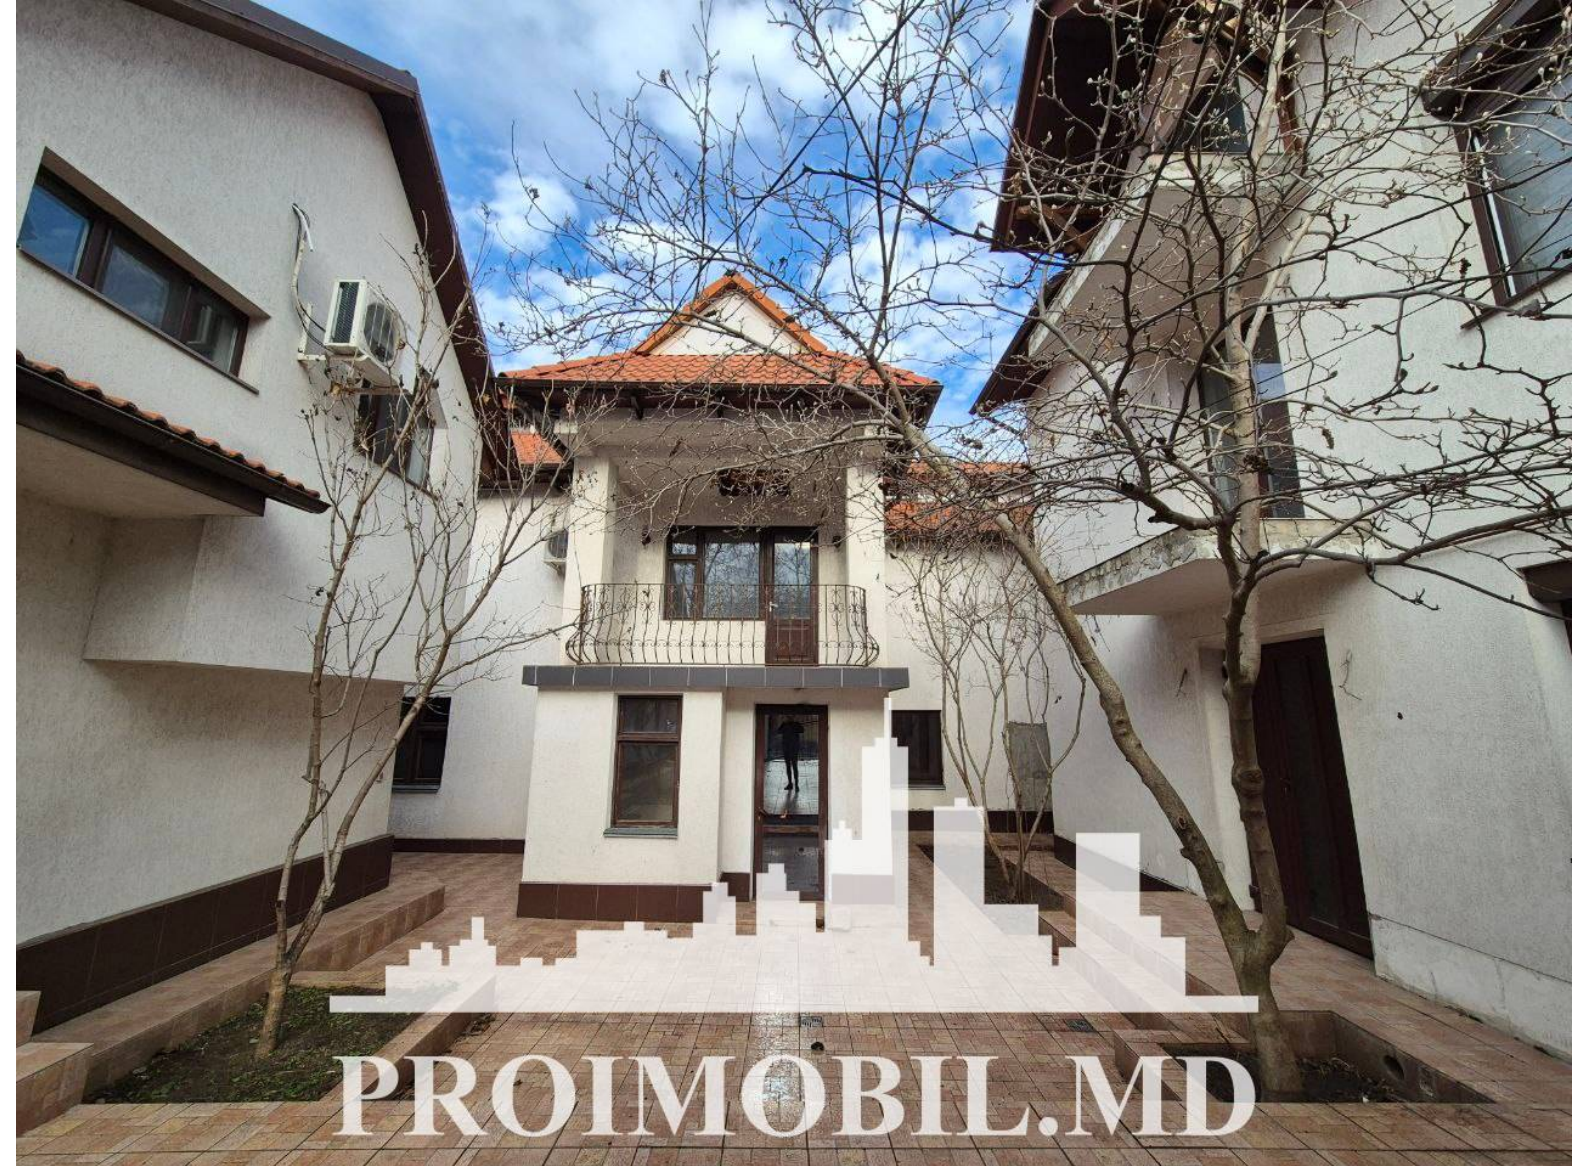

PROIMOBIL.MD