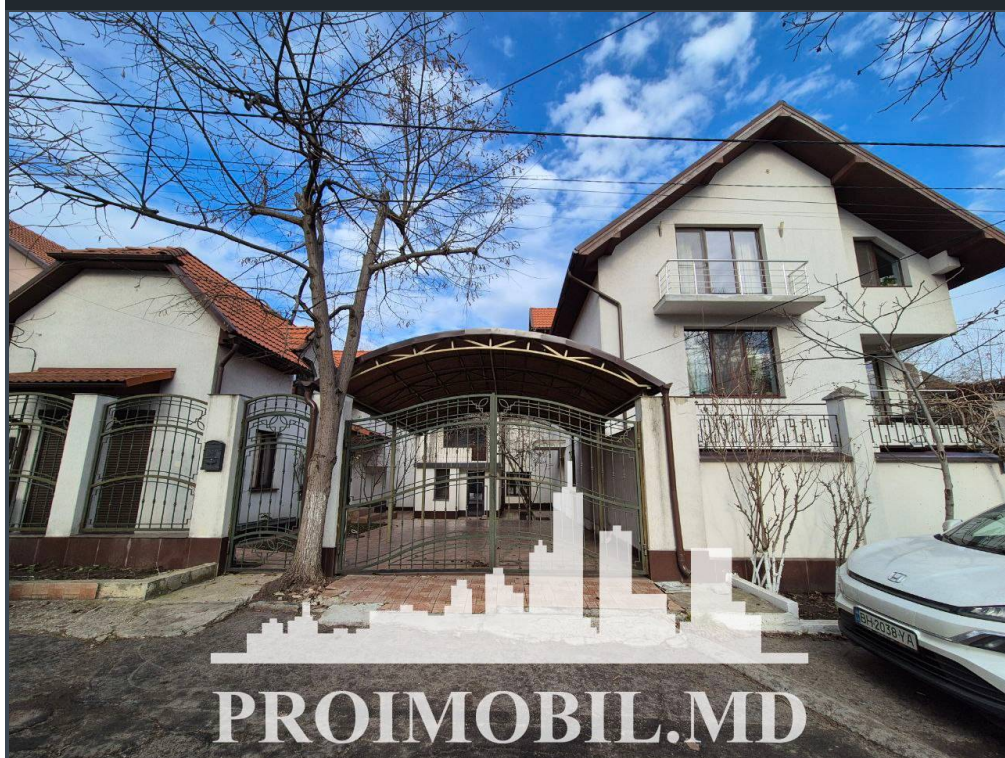

Chișinău, Buiucani - 369900€

Suprafața totală - 450 m<sup>2</sup>  
Tip ofertă - Vânzare  
Camere - 5  
Starea - Reparație euro  
Grup sanitar - 2  
Tip construcție - Nouă  
Suprafața terenului - 4 ar  
Etaje - 2  
Balcon - 1  
Dormitoare - 5  
Înălțimea tavanului - 0.00

Vă propunem spre vânzare 3 case amplasate într-o curte în **sect. Buiucani, str. Tamara Ciobanu**, cu suprafața totală de **450 mp + 4,5 ari.**  
**I Casă (200 m<sup>2</sup> + mansardă 80 m<sup>2</sup>)**