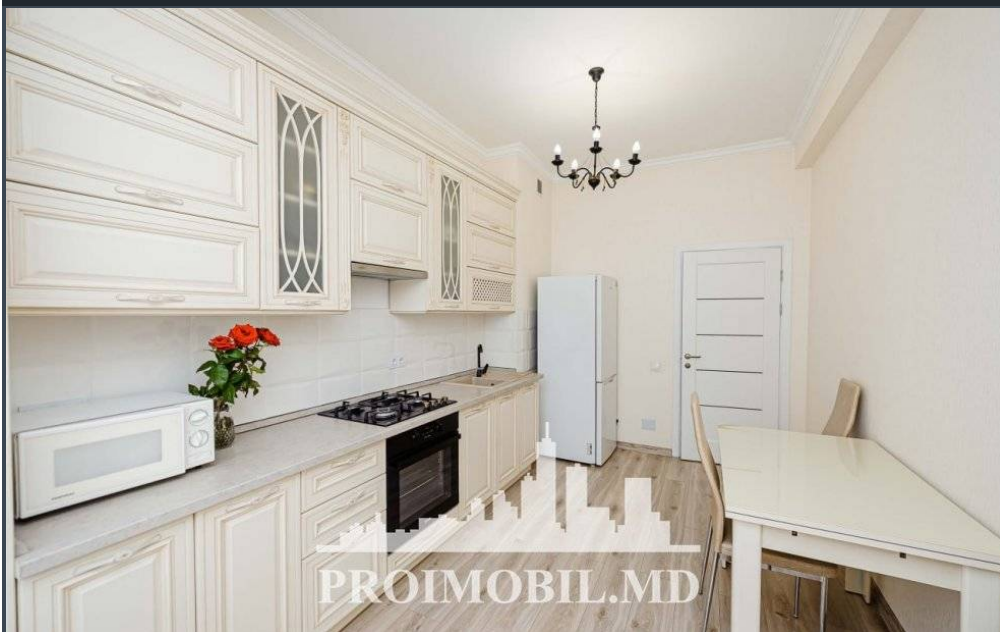

Chișinău, Centru - 700€

Suprafața totală - 70 m²
Tip ofertă - Chirie
Camere - 2
Starea - Reparație euro
Grup sanitar - 1
Tip construcție - Nouă
Etaj - 9
Etaje - 13
Dormitoare - 2
Loc de parcare - Deschisă

Vă propunem spre chirie apartament în bloc nou, sect. Centru, str. Lev Tolstoi. Suprafața totală de **70 mp**, et. 9 din 13.

Compartimentat: 2 dormitoare, bucatărie, living, bloc sanitar, antreu.

Dotări și finisaje: