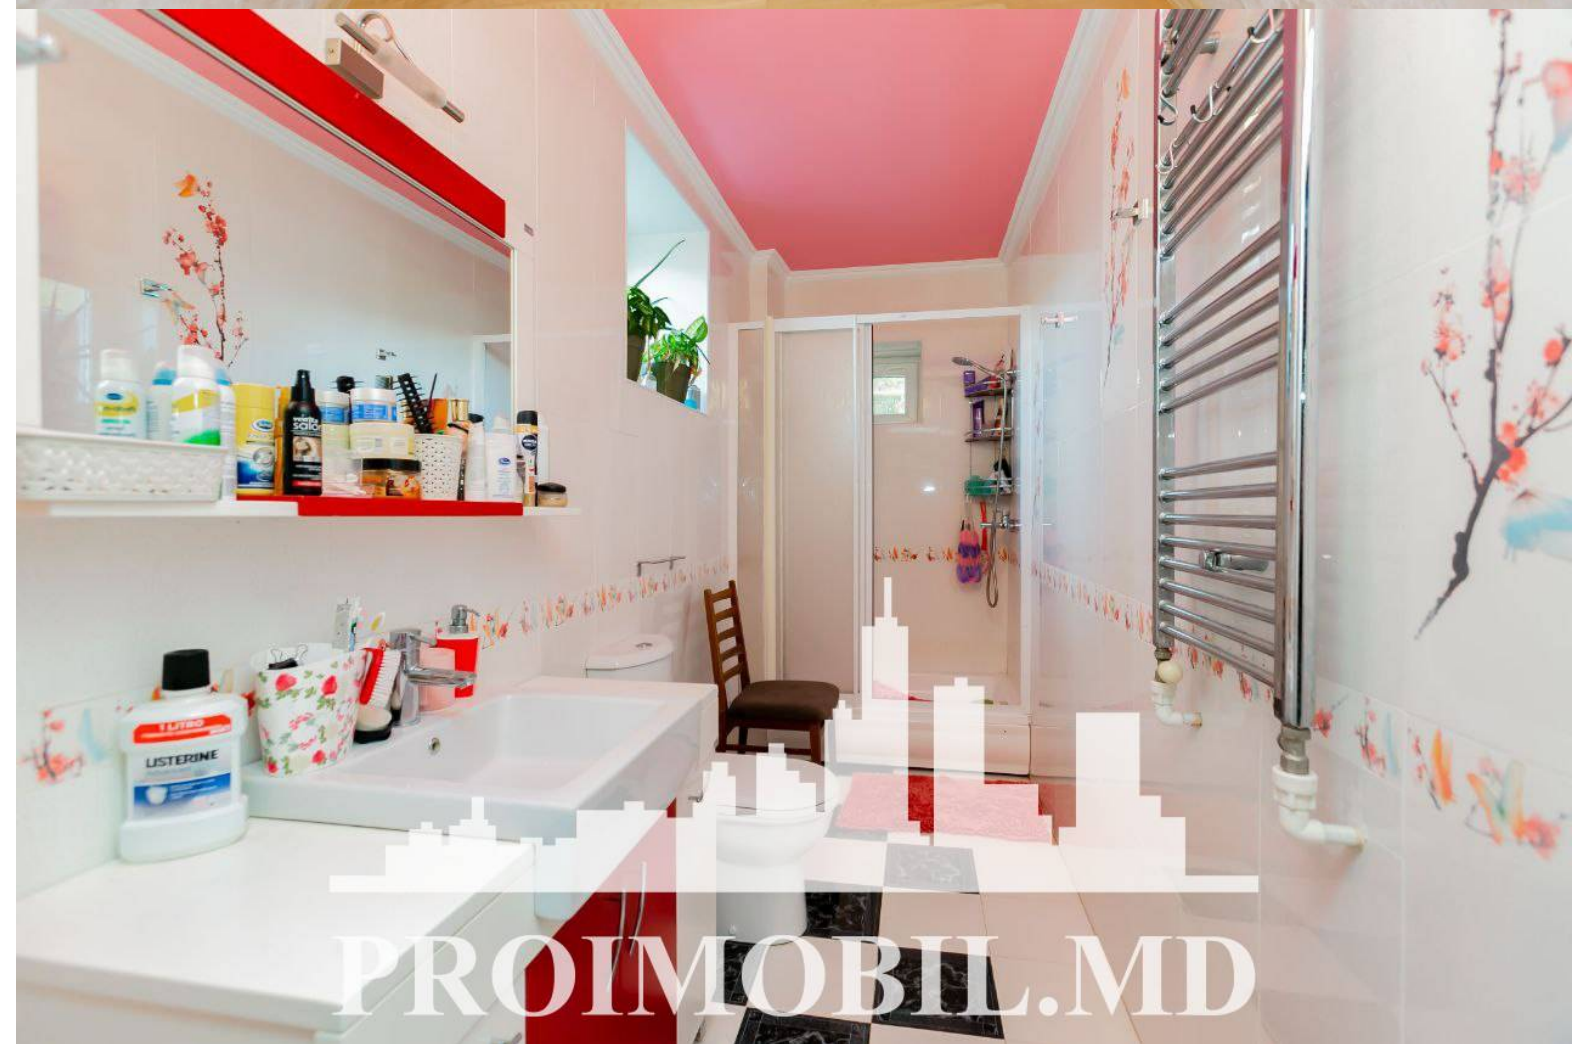

PROIMOBIL.MD