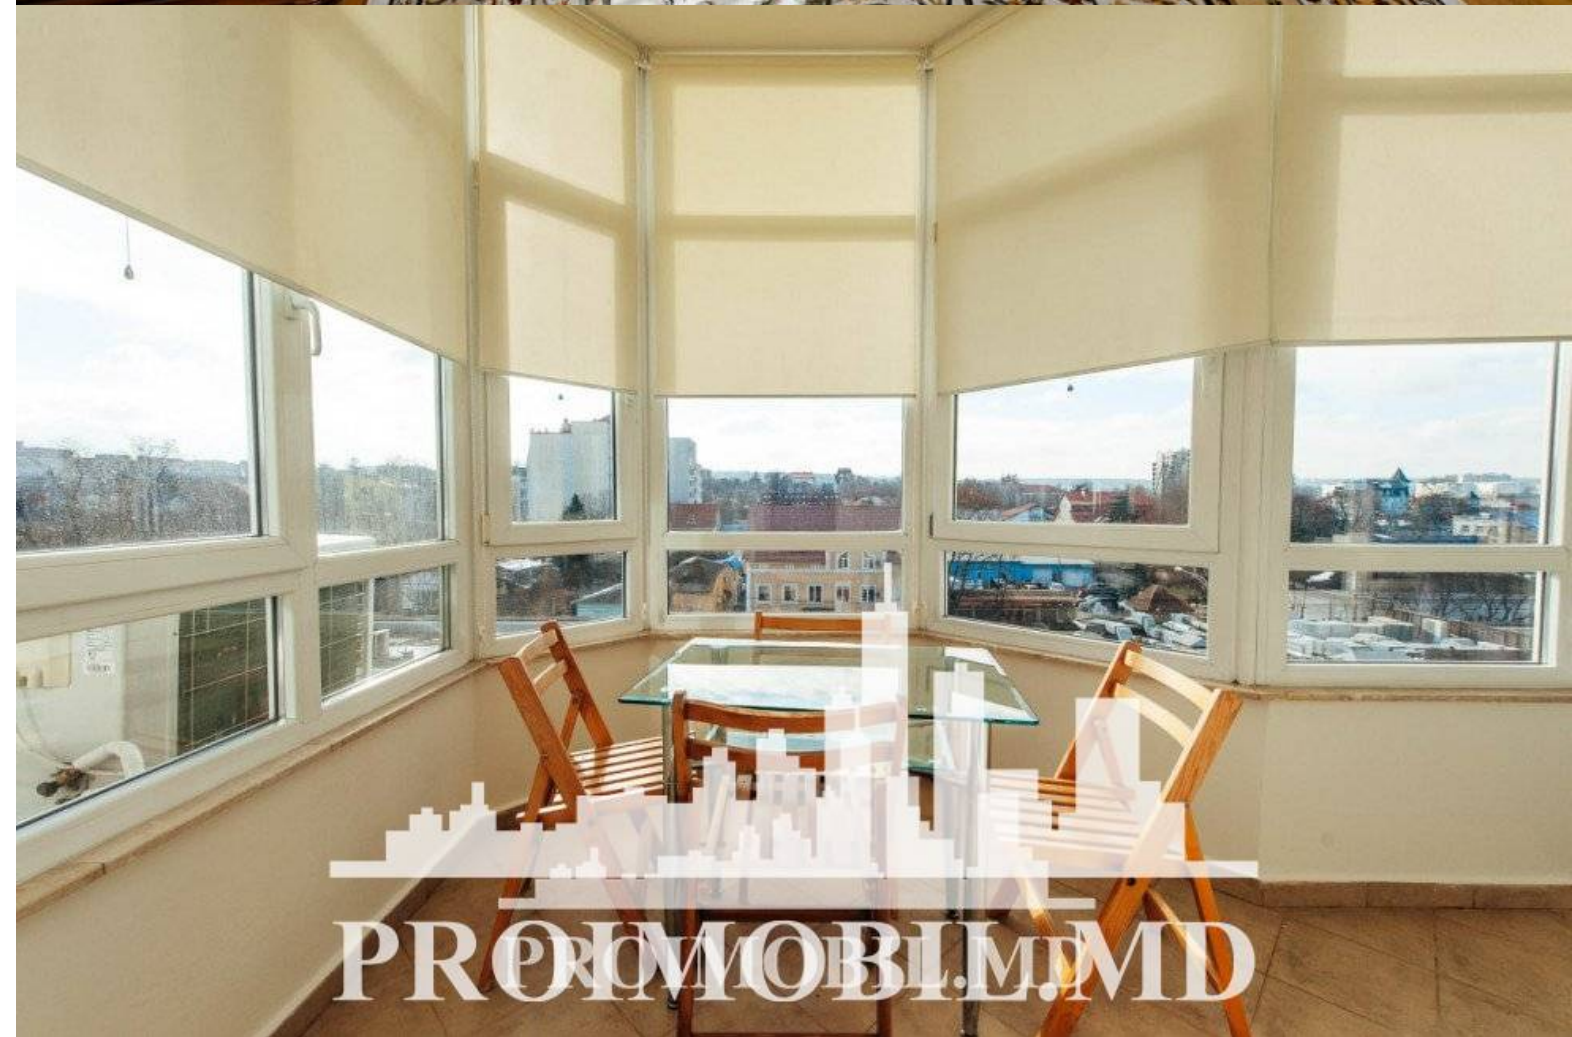

PROMOBIL.MD