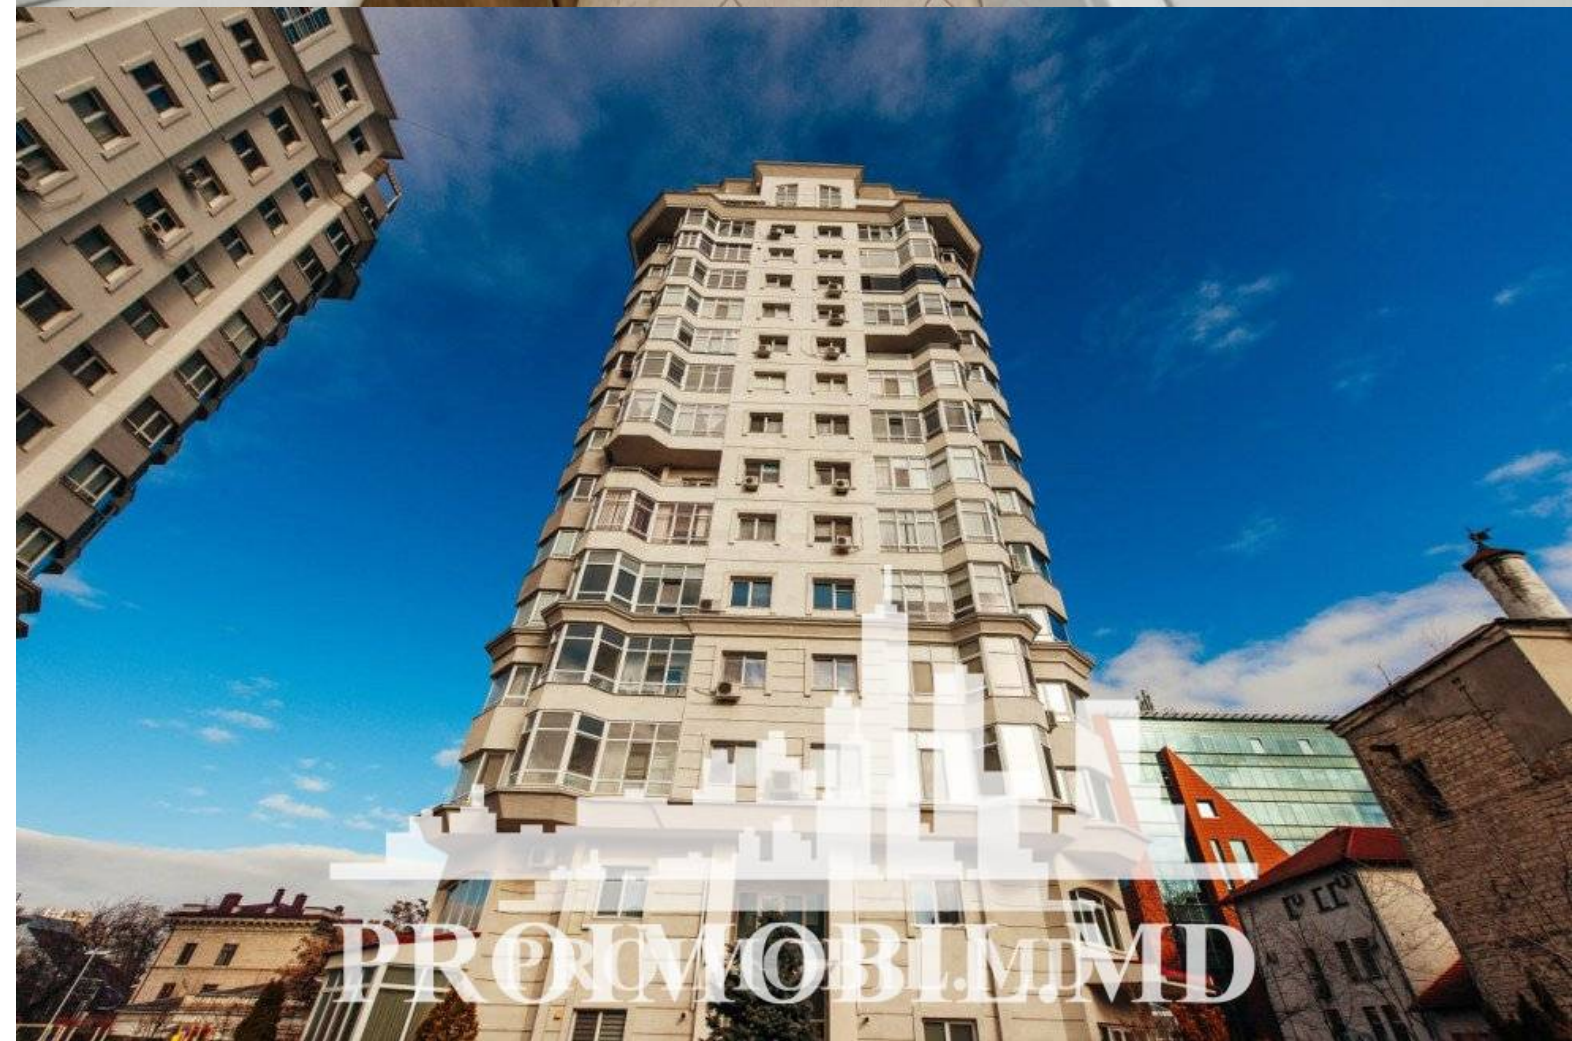

PROMOBIL.MD