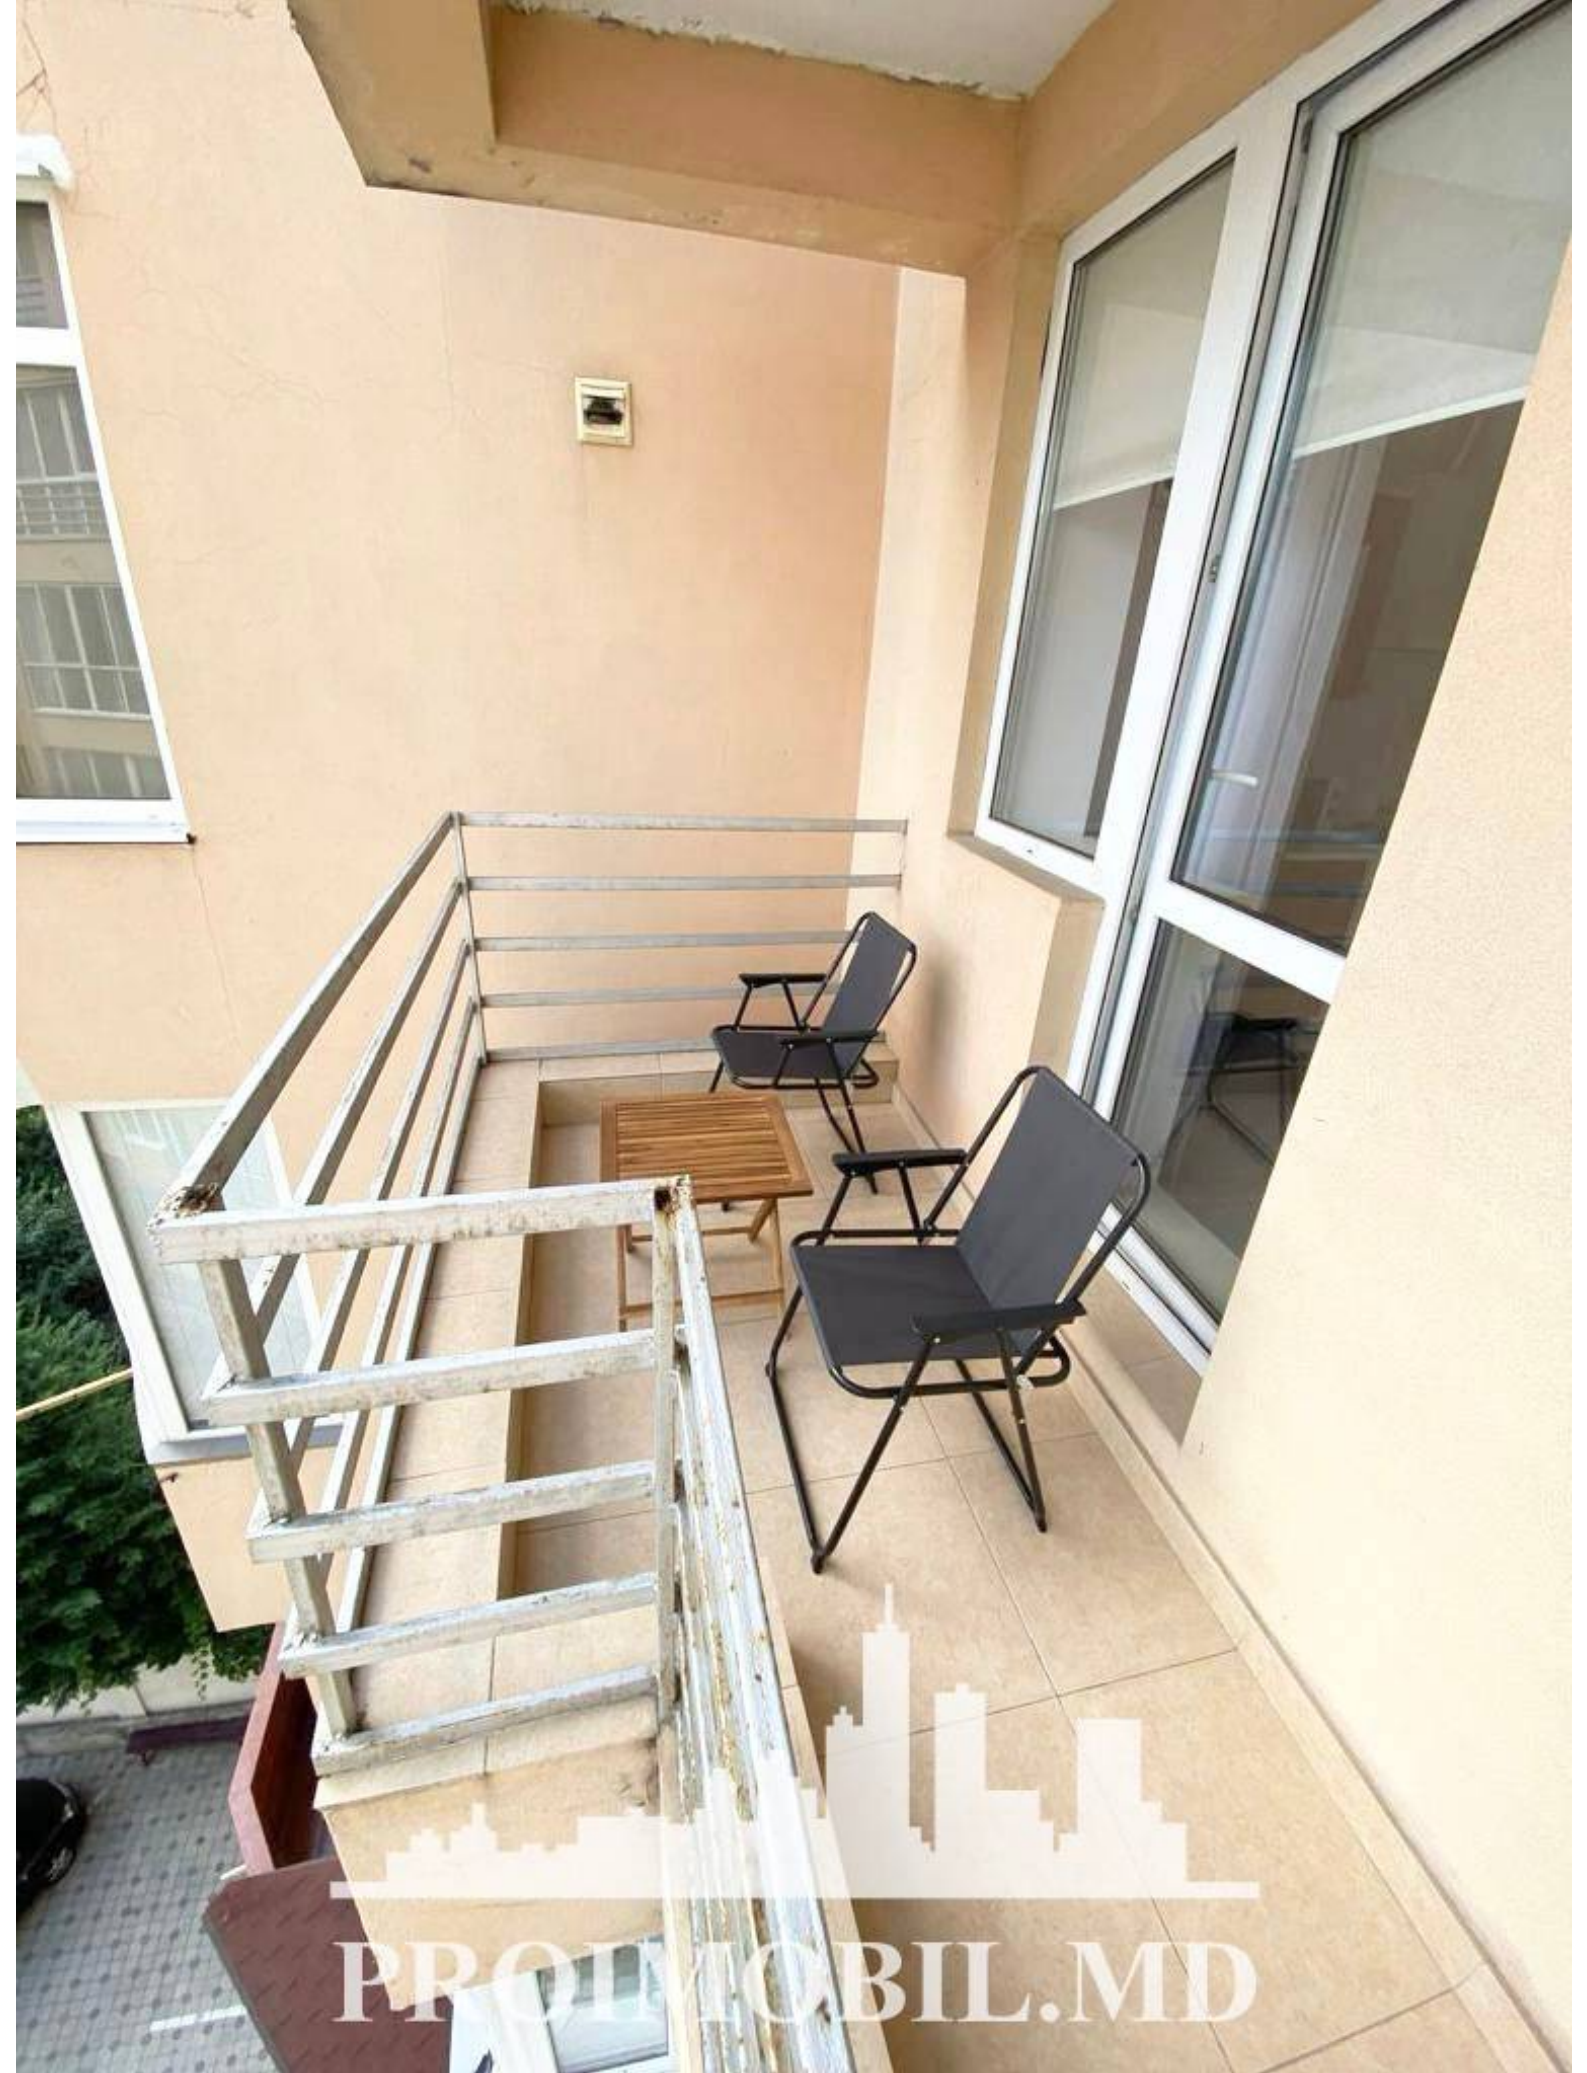

PROIMOBIL.MD