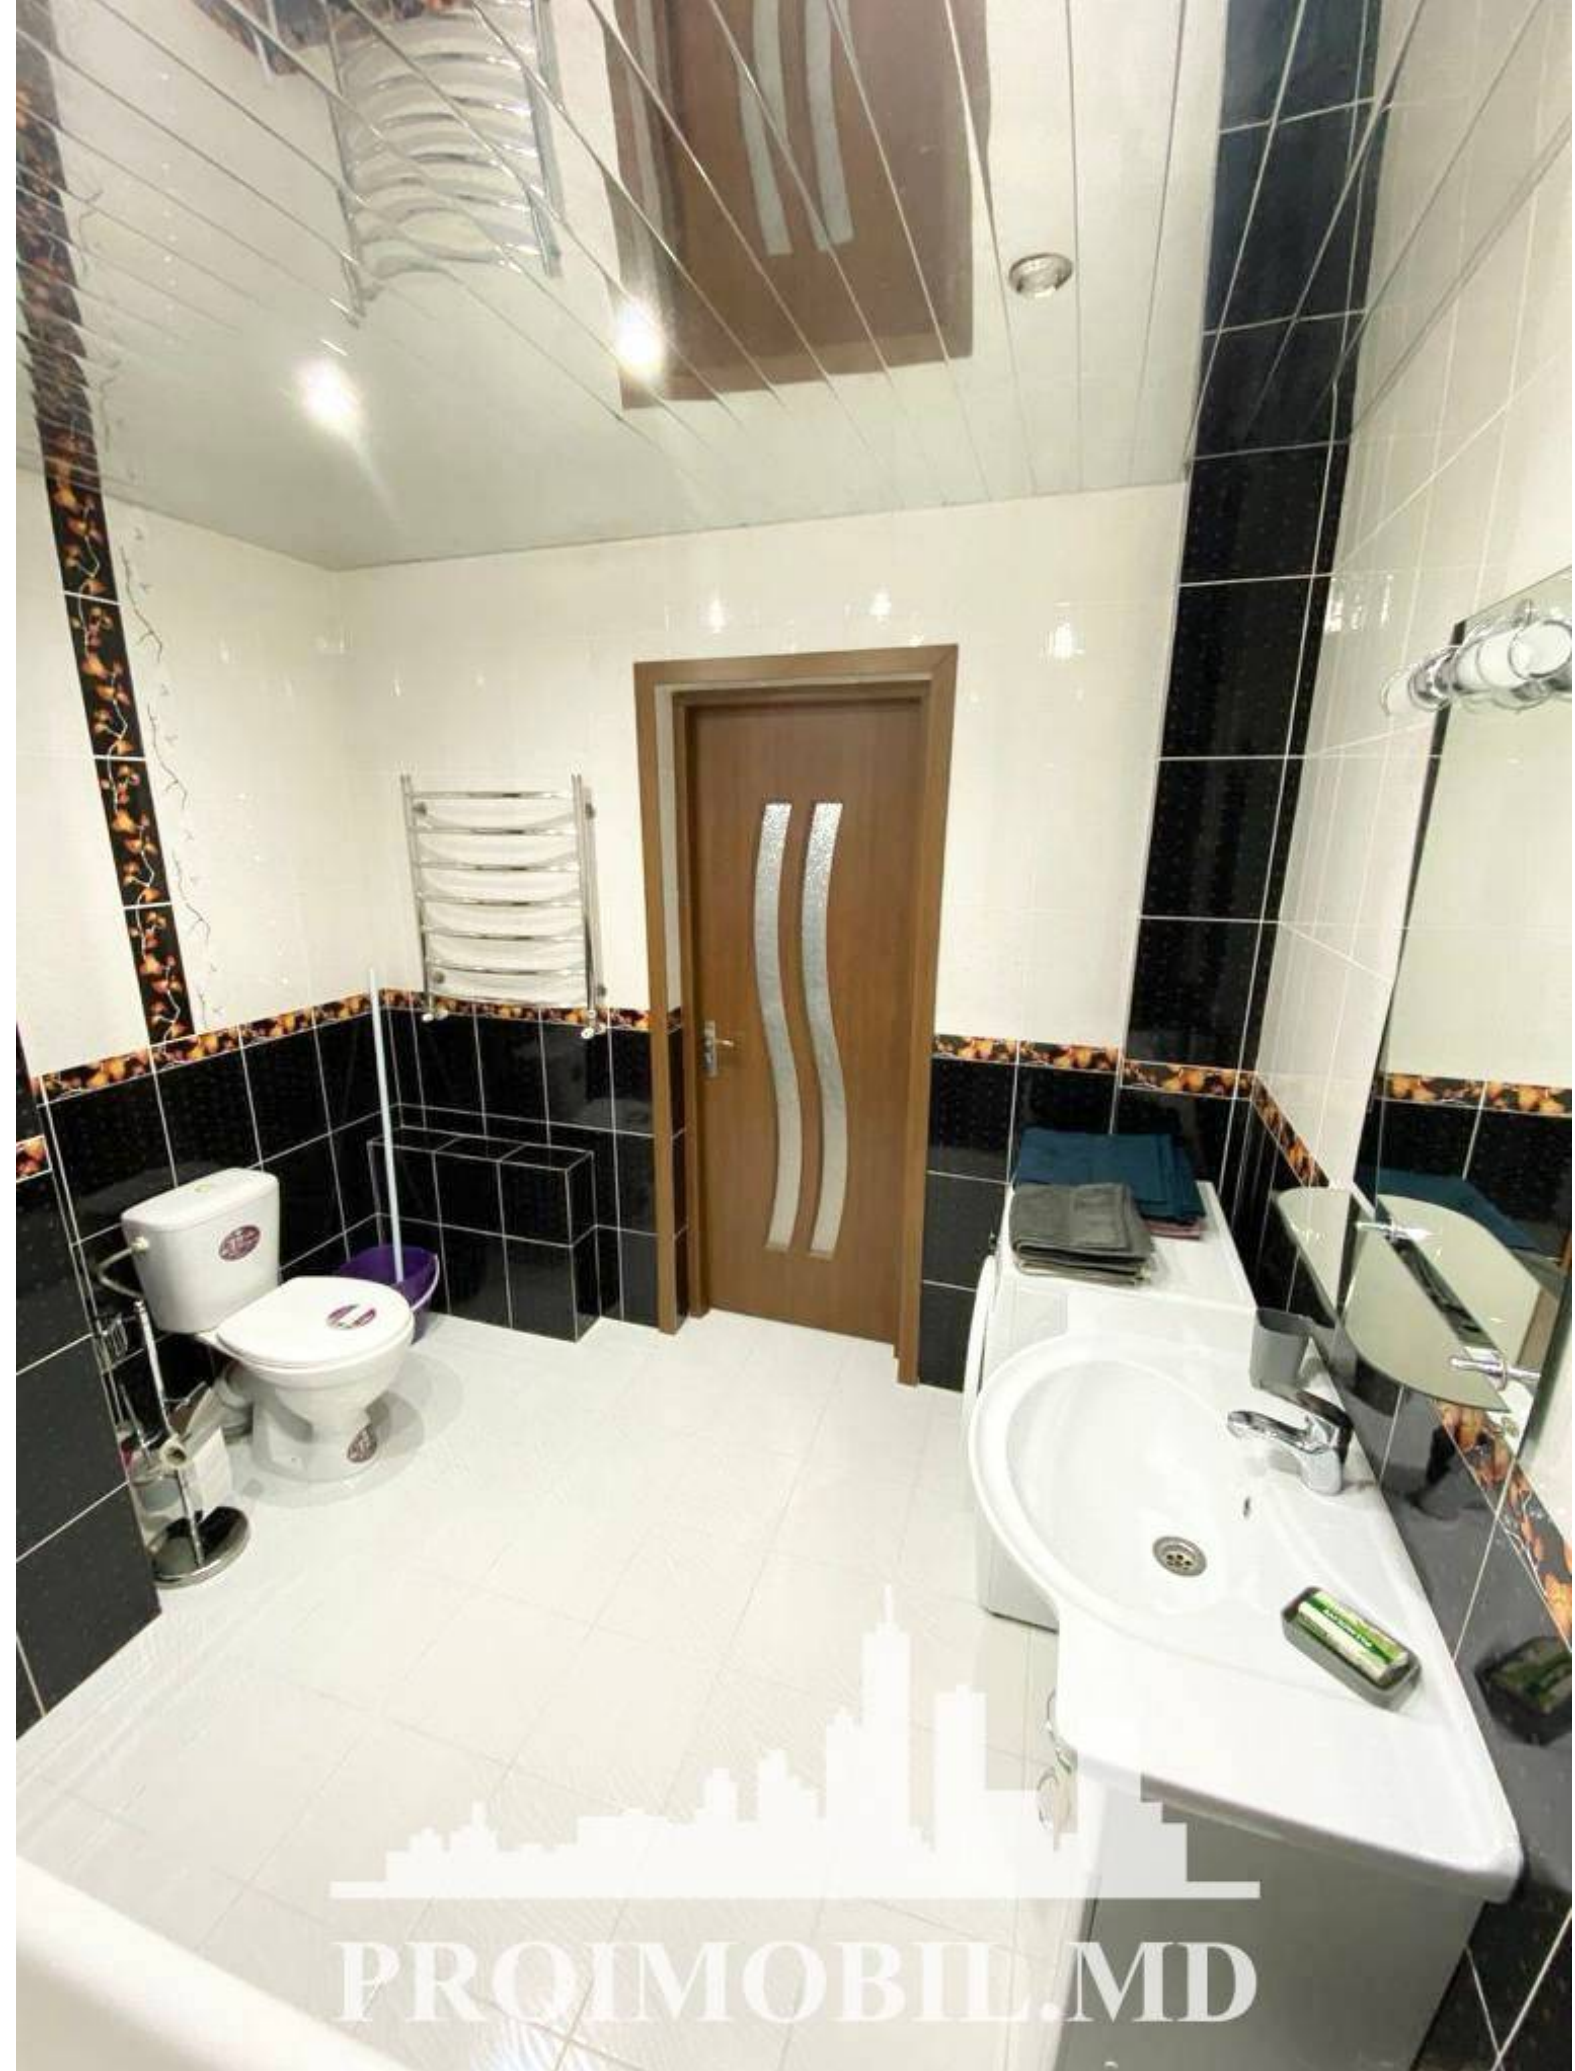

PROIMOBIL.MD