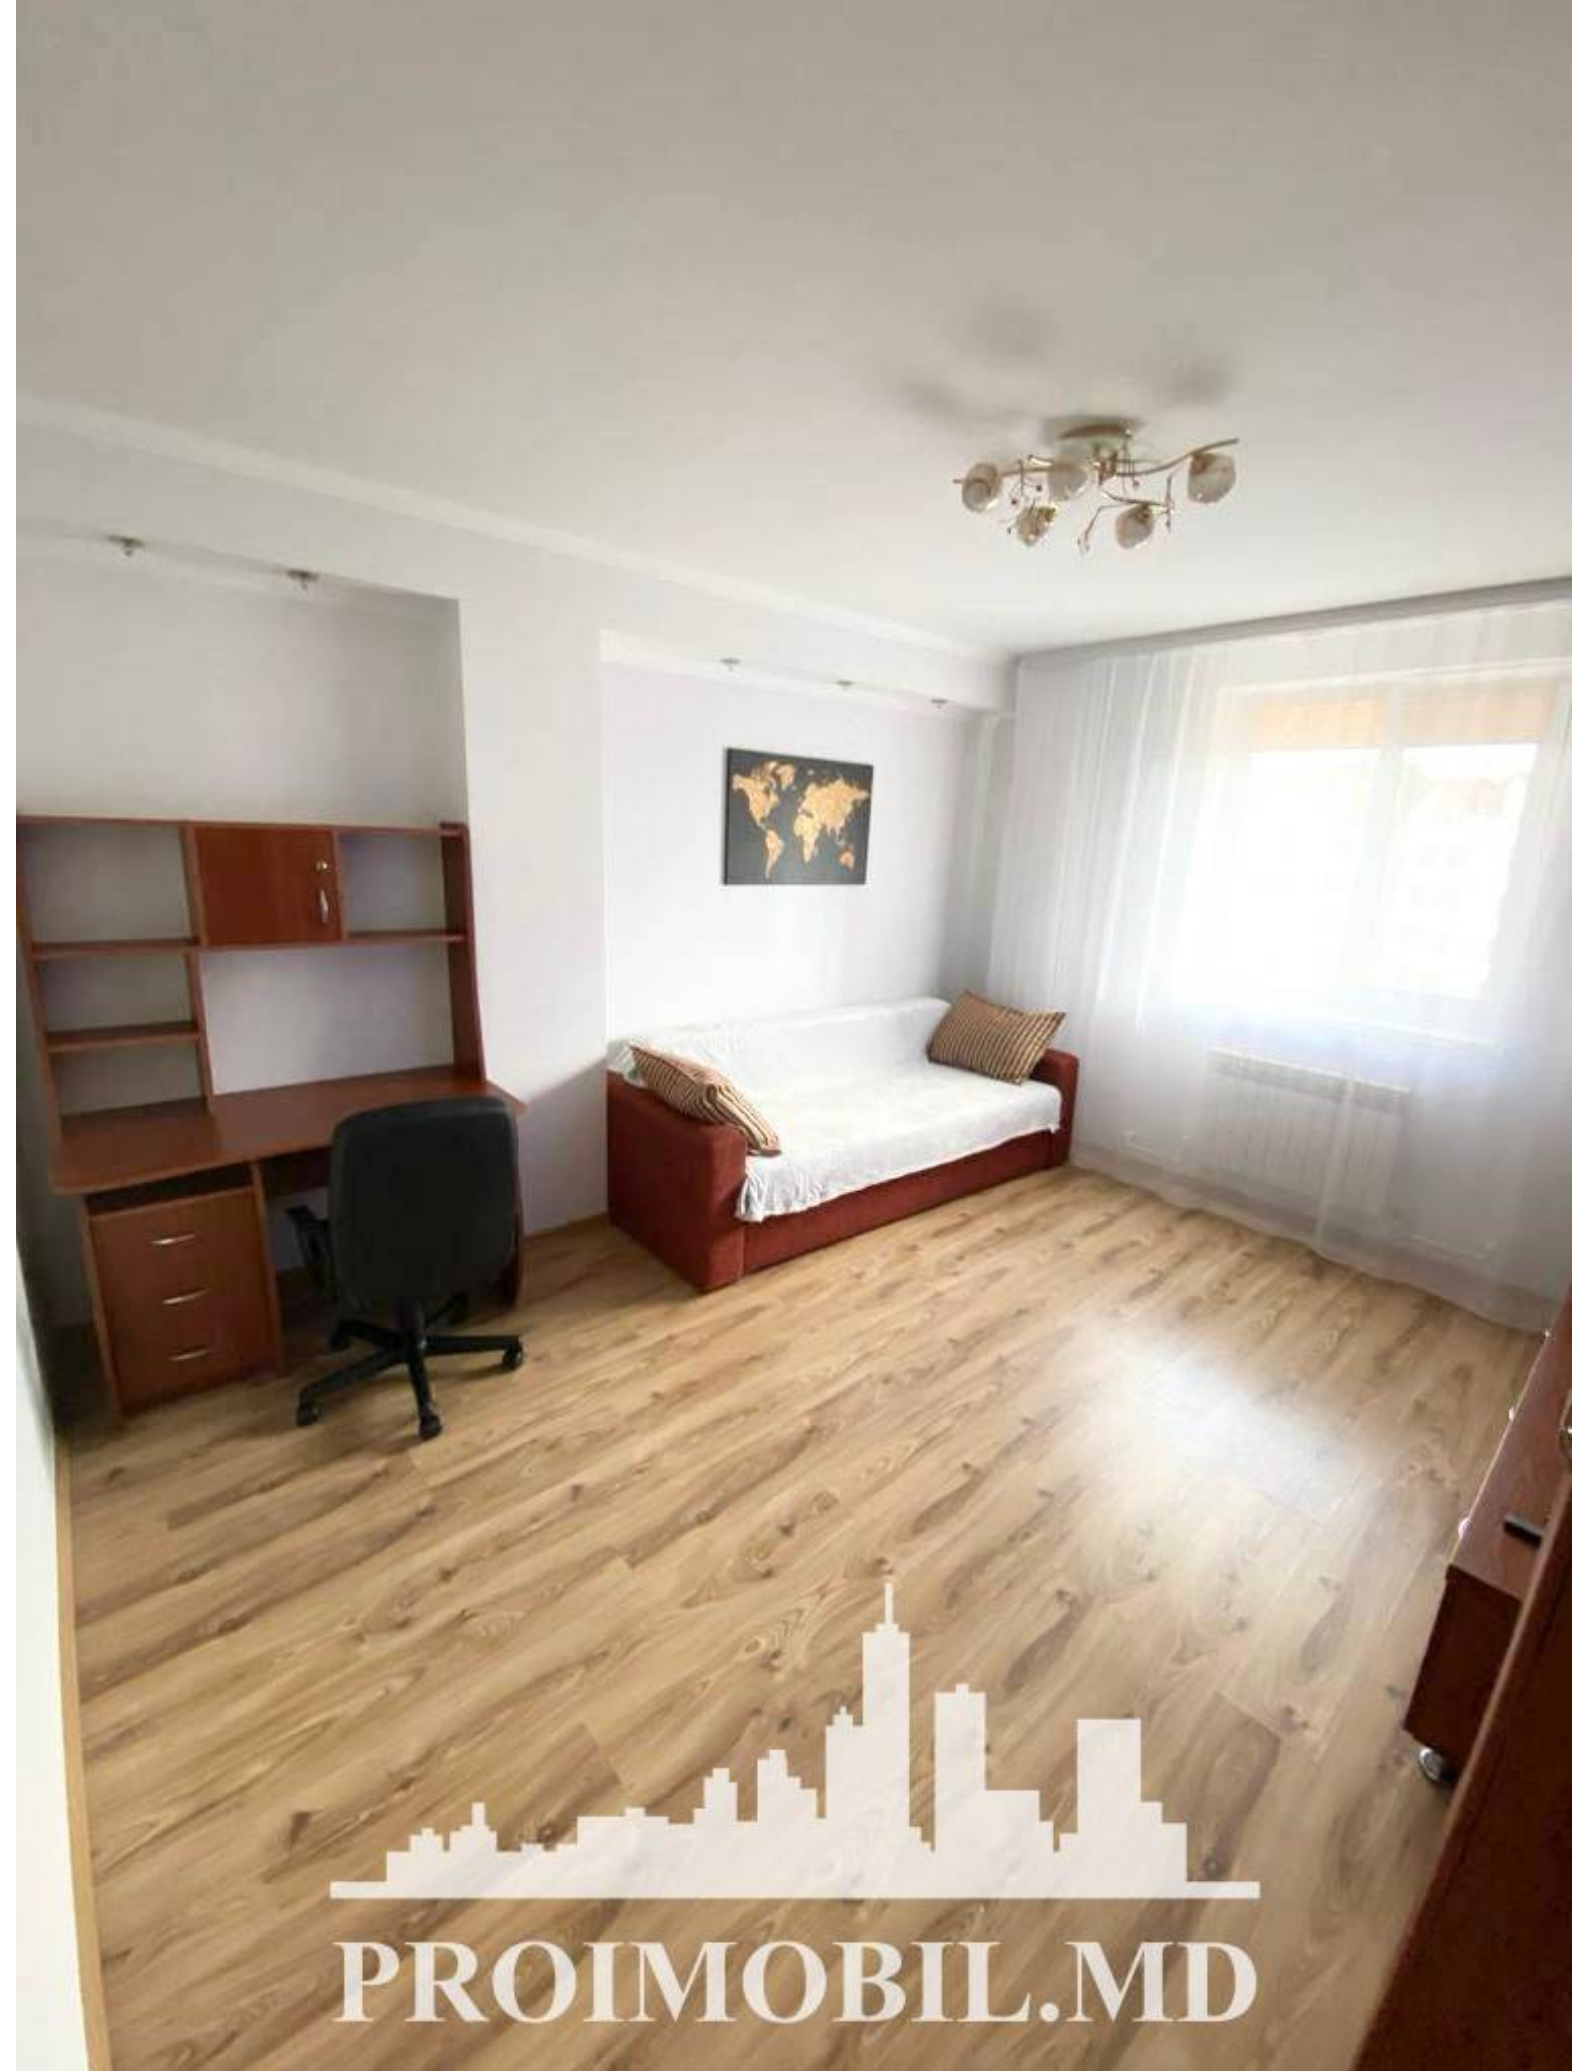

PROIMOBIL.MD