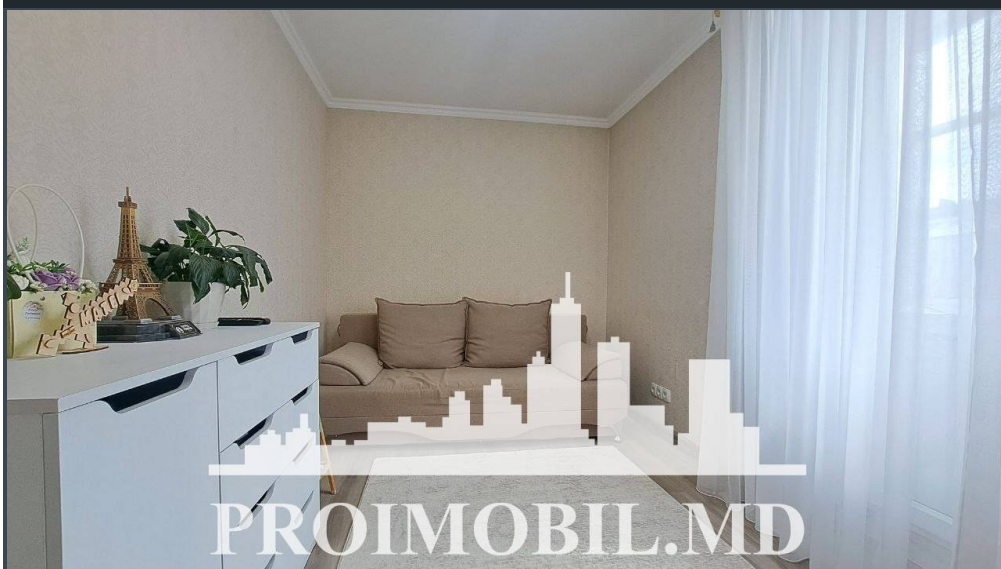

Chișinău, Telecentru - 99900€

Suprafața totală - 44 m²
Tip ofertă - Vânzare
Camere - 2
Starea - Reparație euro
Grup sanitar - 1
Tip construcție - Veche
Etaj - 4
Etaje - 5
Dormitoare - 2
Înălțimea tavanului - 0.00
Planul clădirii - IND (individual)
Loc de parcare - Deschisă

Vă propunem spre vânzare acest apartament cu **2 camere, sect. Telecentru, Șos. Hâncești**, suprafața totală de **44 mp**.
Compartimentat în: 2 dormitoare, bucatărie, bloc sanitar, antreu.

Dotări și finisaje: