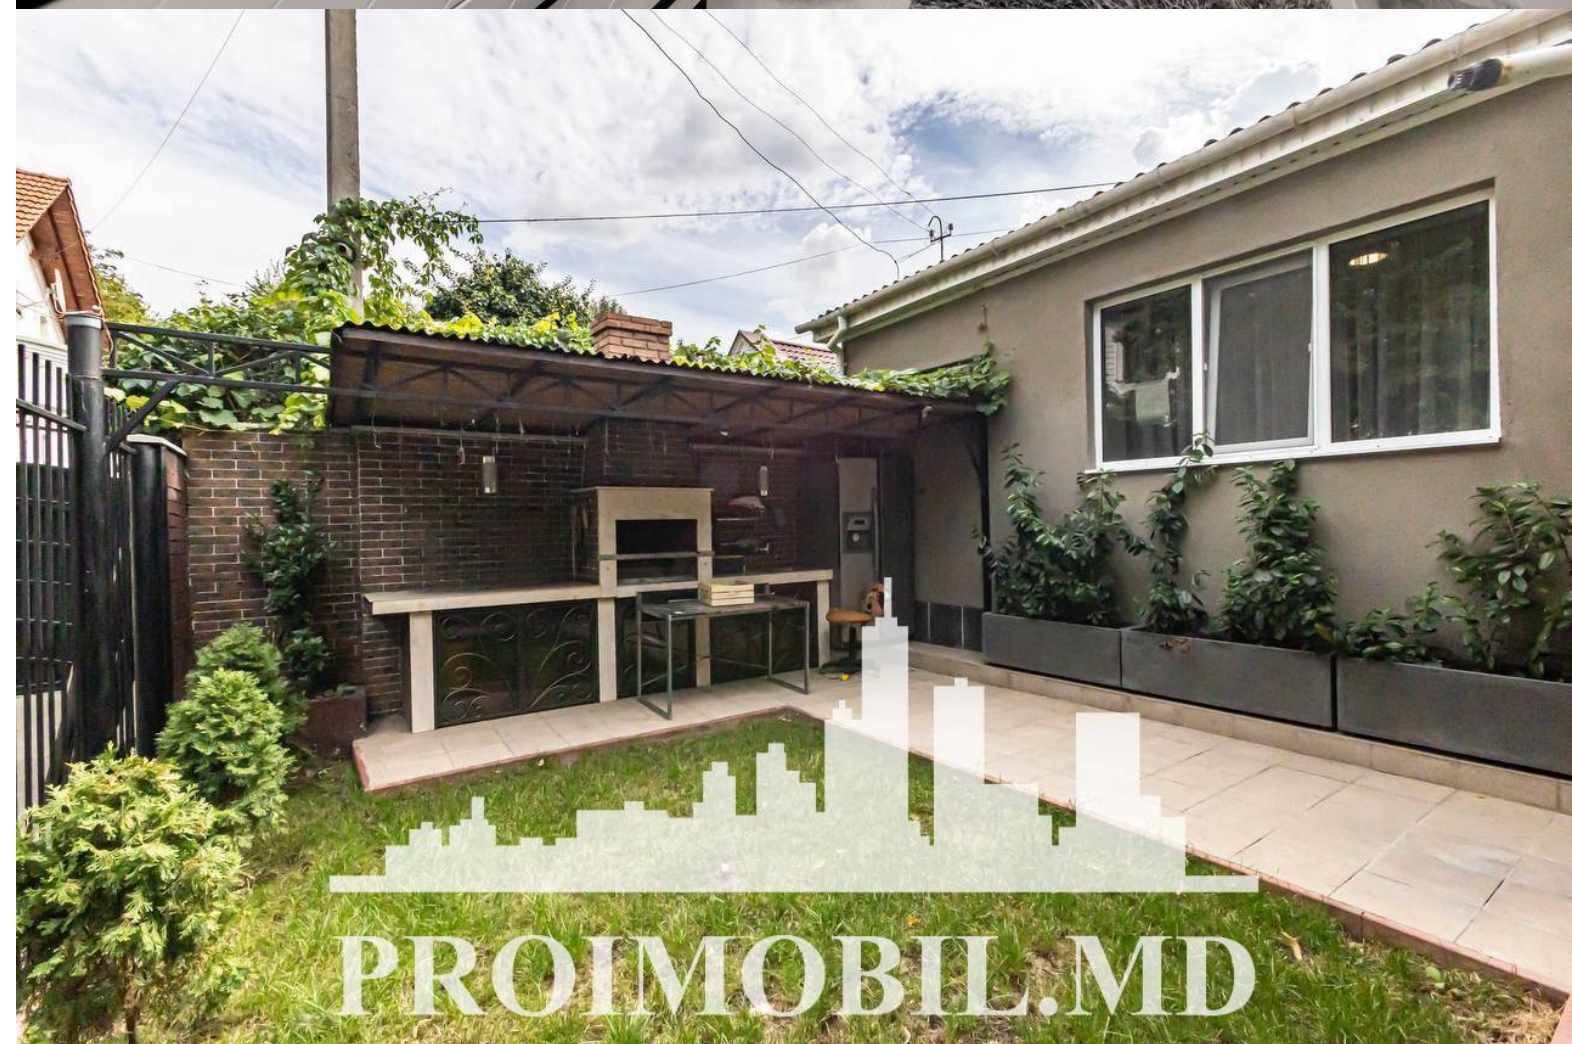

PROIMOBIL.MD