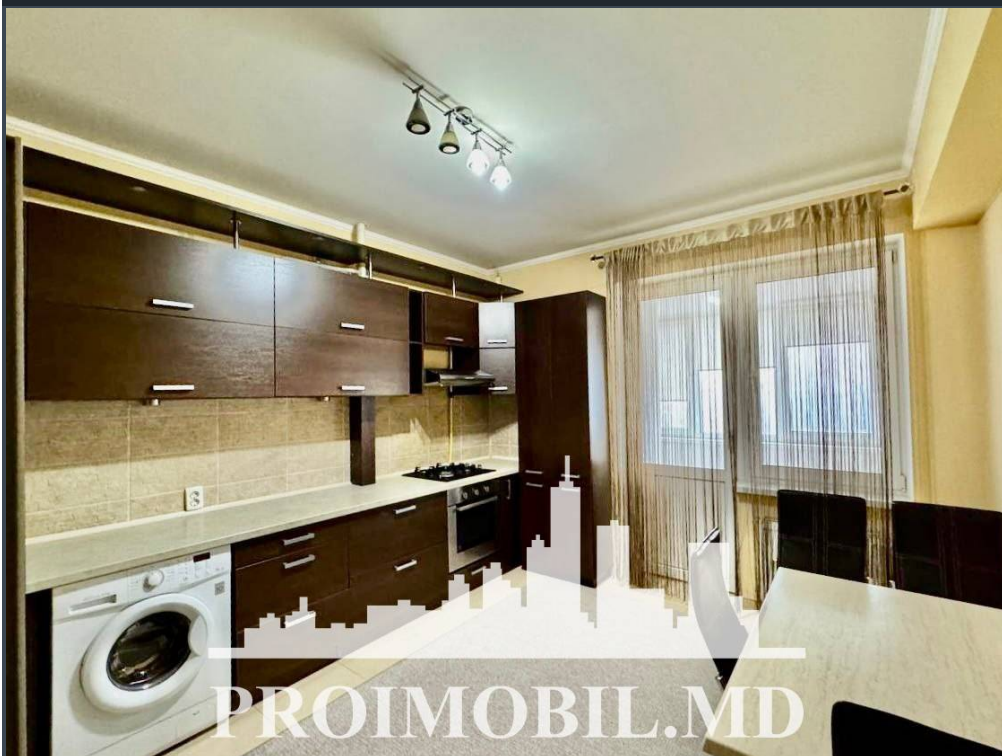

Chișinău, Buiucani - 400€

Suprafața totală - 50 m²
Tip ofertă - Chirie
Camere - 1
Starea - Reparație euro
Grup sanitar - 1
Tip construcție - Nouă
Etaj - 8
Etaje - 10
Balcon - 1
Dormitoare - 1
Înălțimea tavanului - 0.00
Planul clădirii - IND (individual)
Loc de parcare - Deschisă

Spre chirie se oferă apartament în **sect. Buiucani, str. Liviu Deleanu.**

Suprafața totală de **50 mp, etajul 8 din 10.**

Compartimentat în: 1 dormitor, living, bucătărie, bloc sanitar, antreu, balcon.