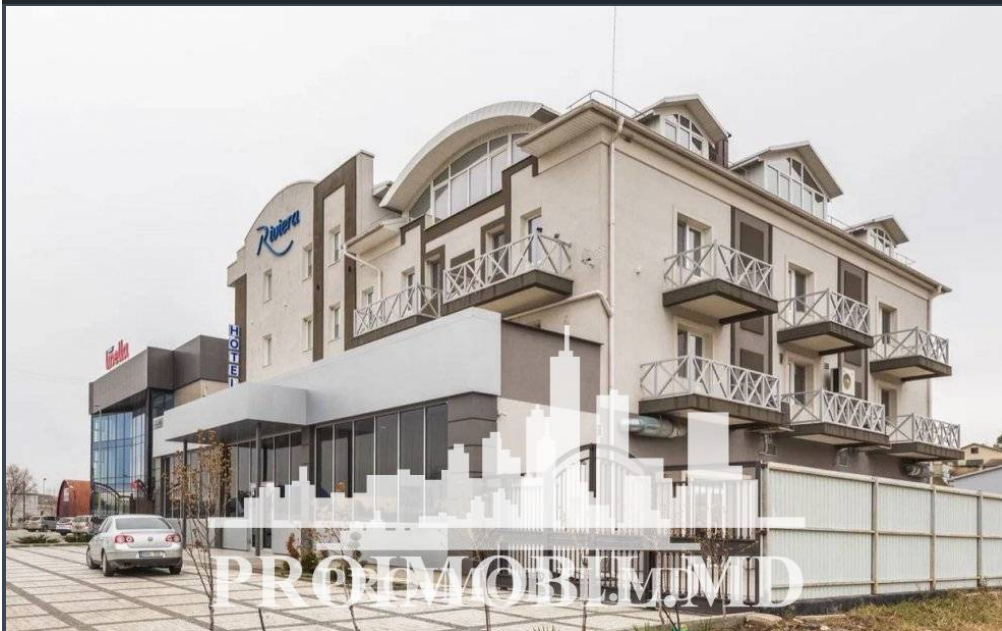

Suburbie, Ialoveni - 1300€

Suprafața totală - 260 m²

Tip ofertă - Chirie

Camere - 2

Starea - Reparație euro

Grup sanitar - 1

Tip construcție - Nouă

Tip - Magazine

Spre chirie spațiu comercial la parterul unui bloc nou , amplasat în **or.**

Ialoveni, str. șos. Hîncești. Suprafața totală de **260 mp.**

Compartimentare: open space, bloc sanitar, antreu! **Potrivit pt:** market, magazin specializat, show room, oficii, etc.