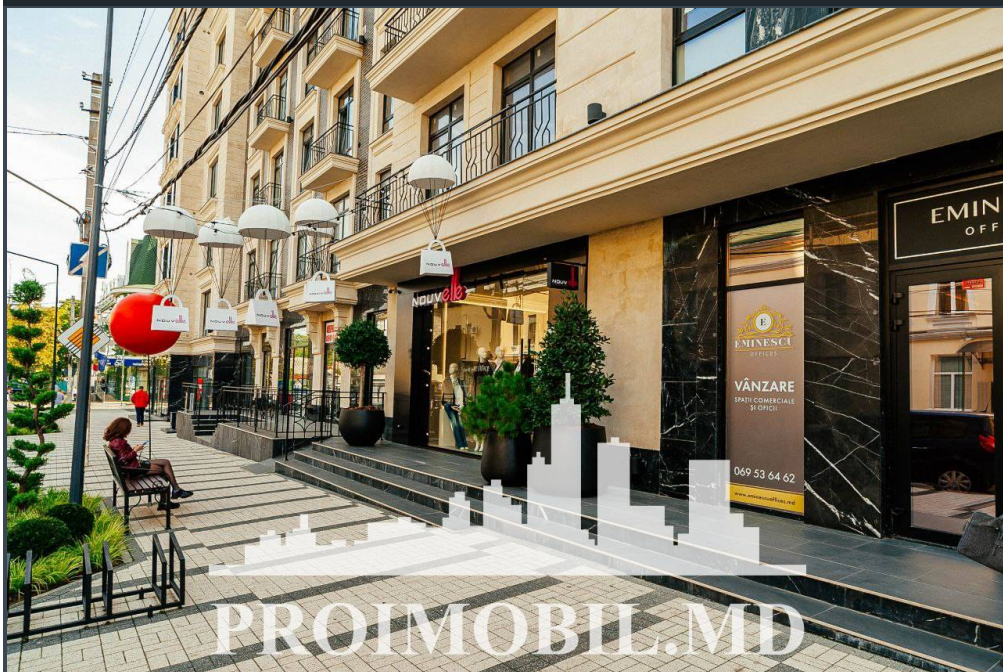

Chișinău, Centru - 477800€

Suprafața totală - 143 m²

Tip ofertă - Vânzare

Camere - 1

Starea - Versiune albă

Grup sanitar - 1

Tip construcție - Nouă

Tip - Oficii

Etaj - 1

Se oferă spre vânzare **spațiu comercial**, amplasat în **sect. Centru, str. Mihai Eminescu**. Suprafața este de **143 mp**.

Spațiu Open Space perfect pentru comercial, restaurant, oficiu, showroom, IT-centru, frezerie, stomatologie, kinetoterapie, salon de frumusețe și orice alt tip de activitate.

* Geamuri panoramice;

* Toate comunicațiile;

* Prima linie;

* Parcare deschisă.

În apropiere: parc, market, spital, grădiniță, magazine, instituții de învățământ, oficii, farmacie, bancă, etc.

Acces facil la transportul public în orice direcție. (M.C.)