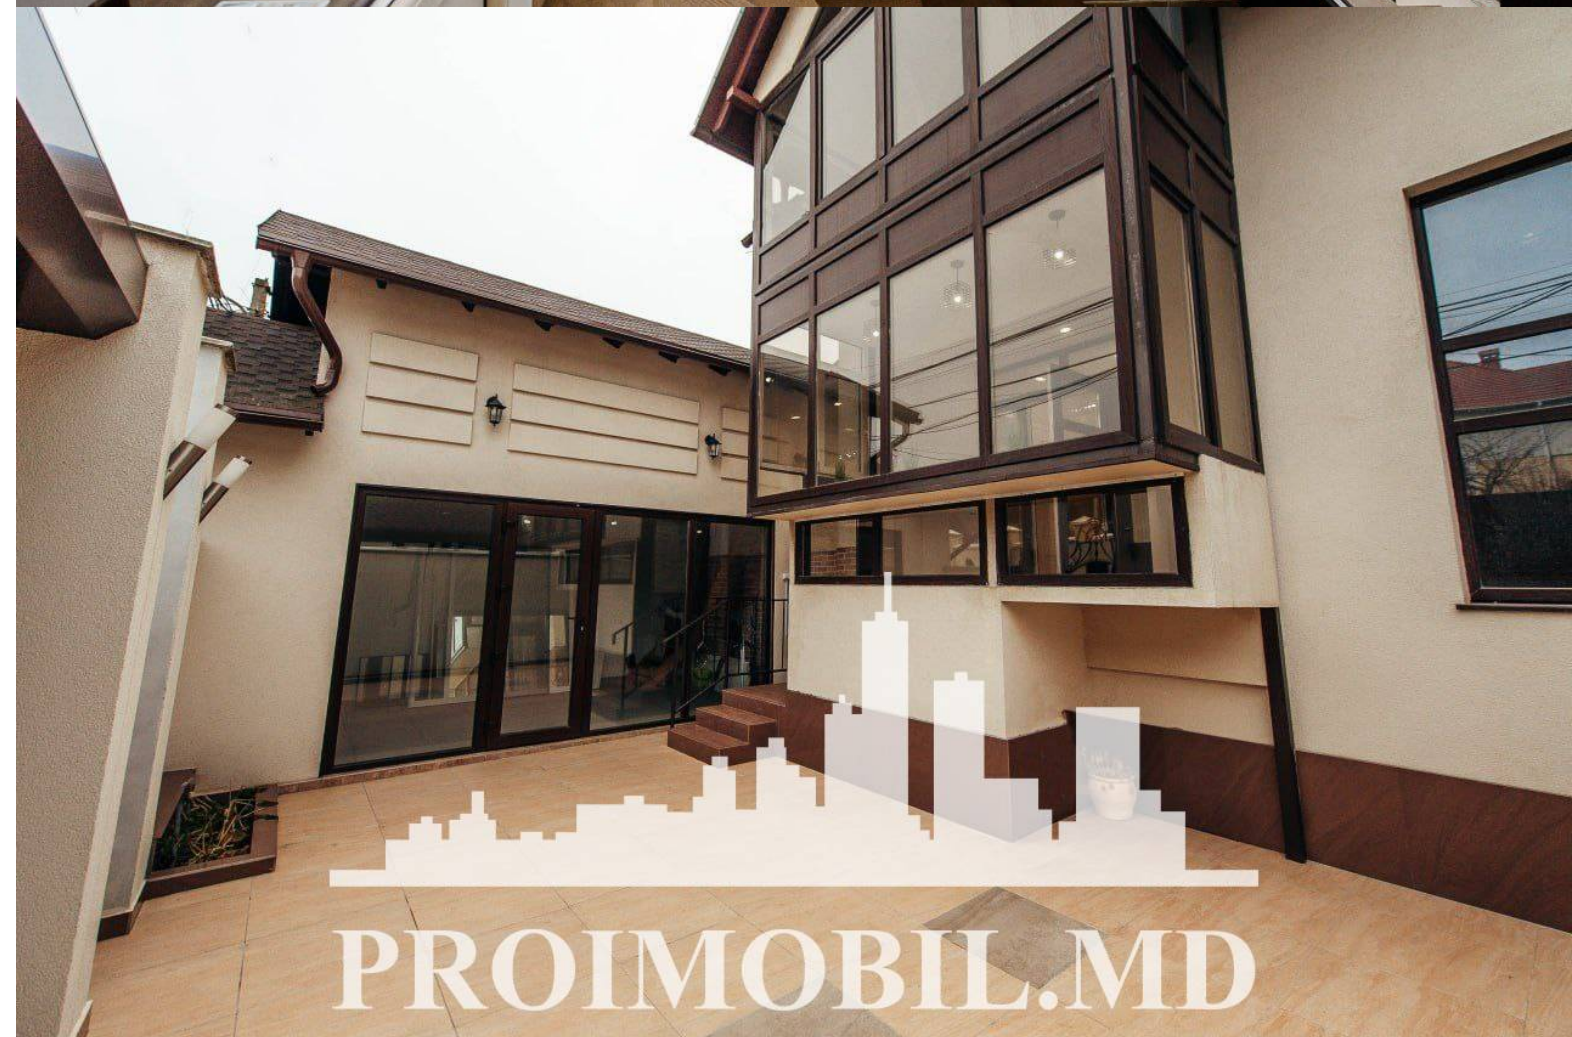

PROIMOBIL.MD