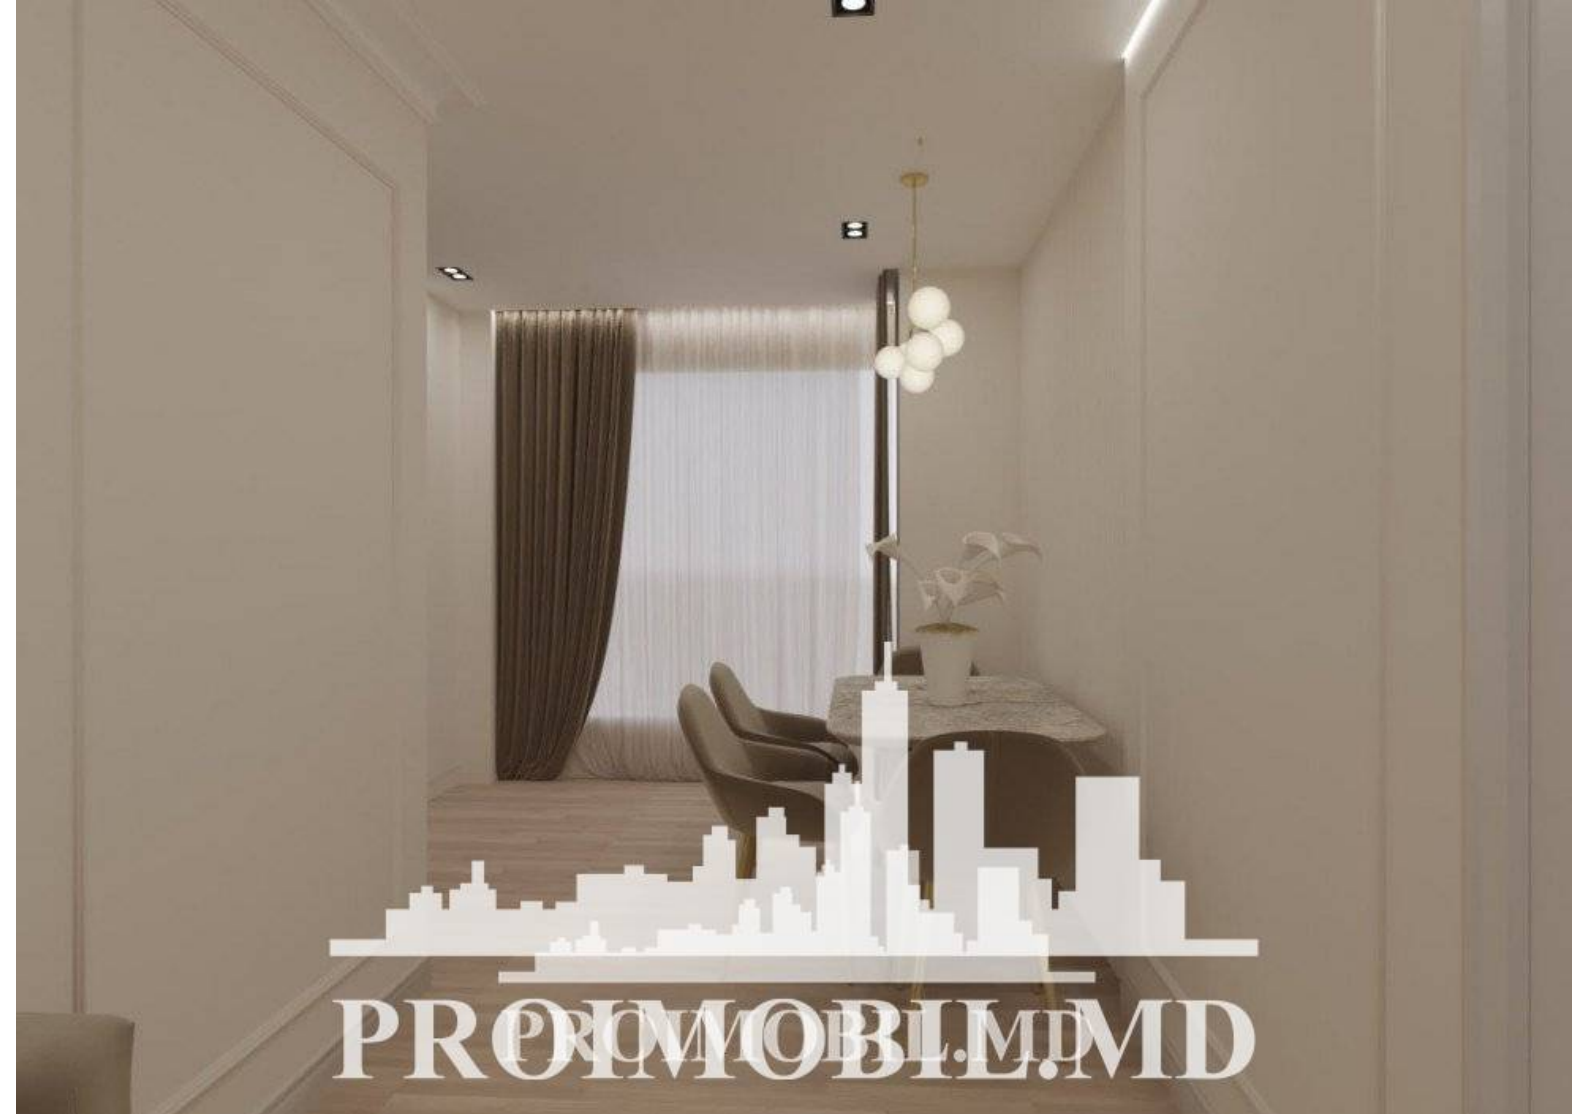

PROIMOBIL.MD