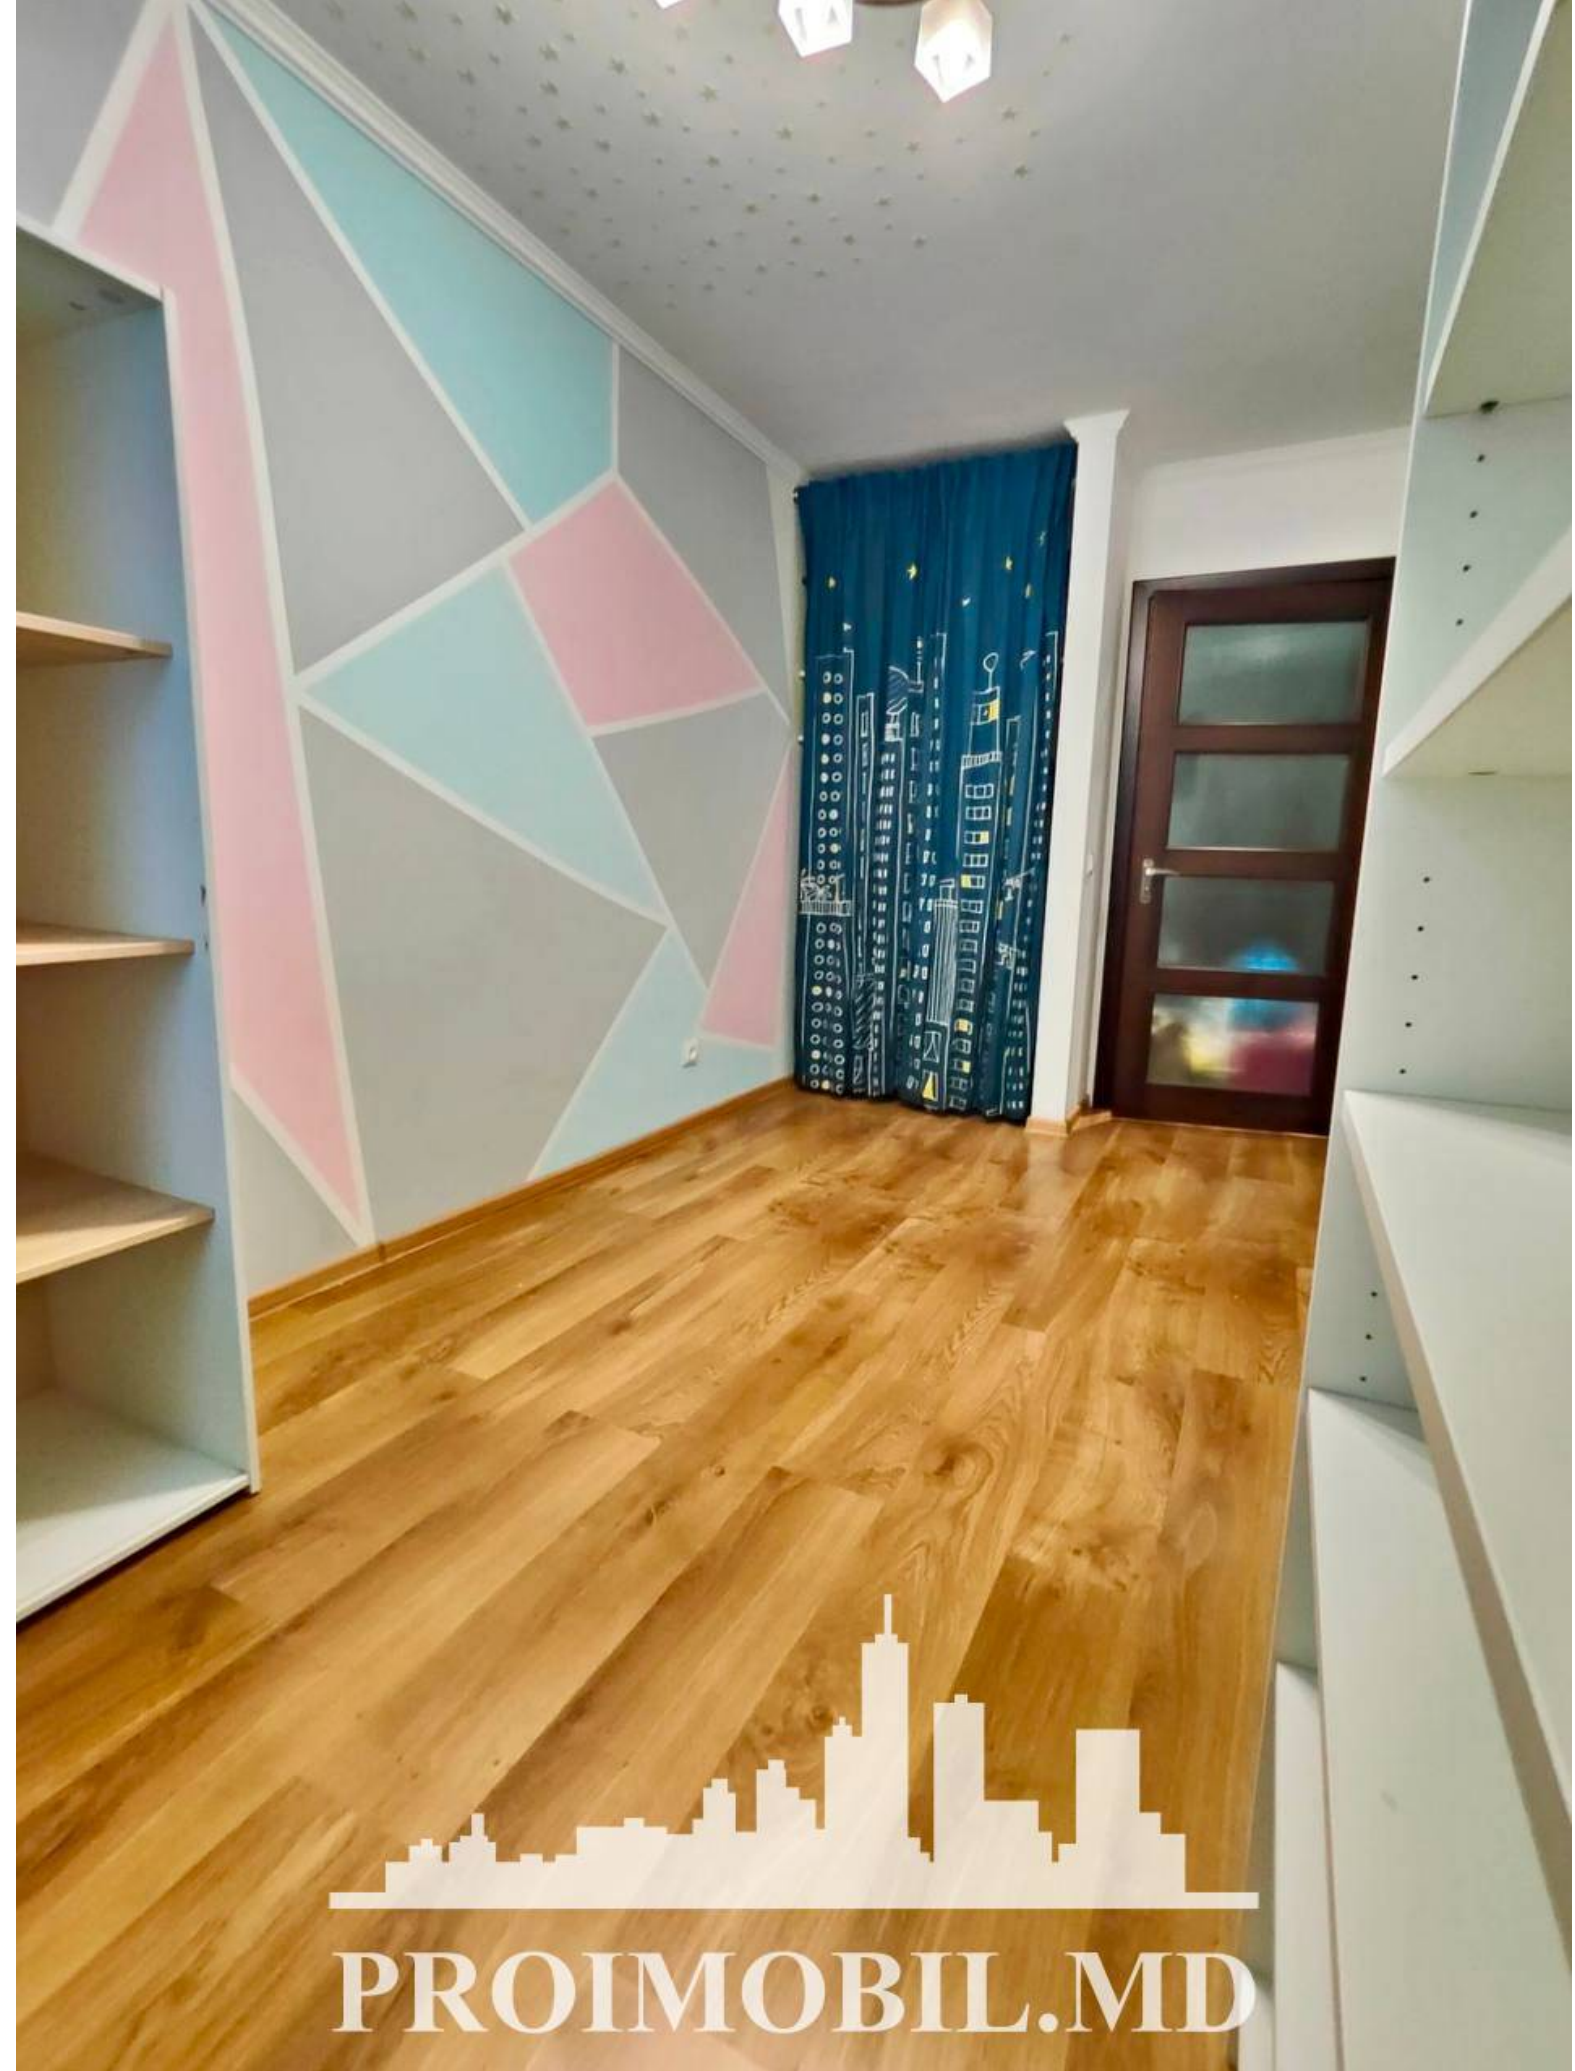

PROIMOBIL.MD