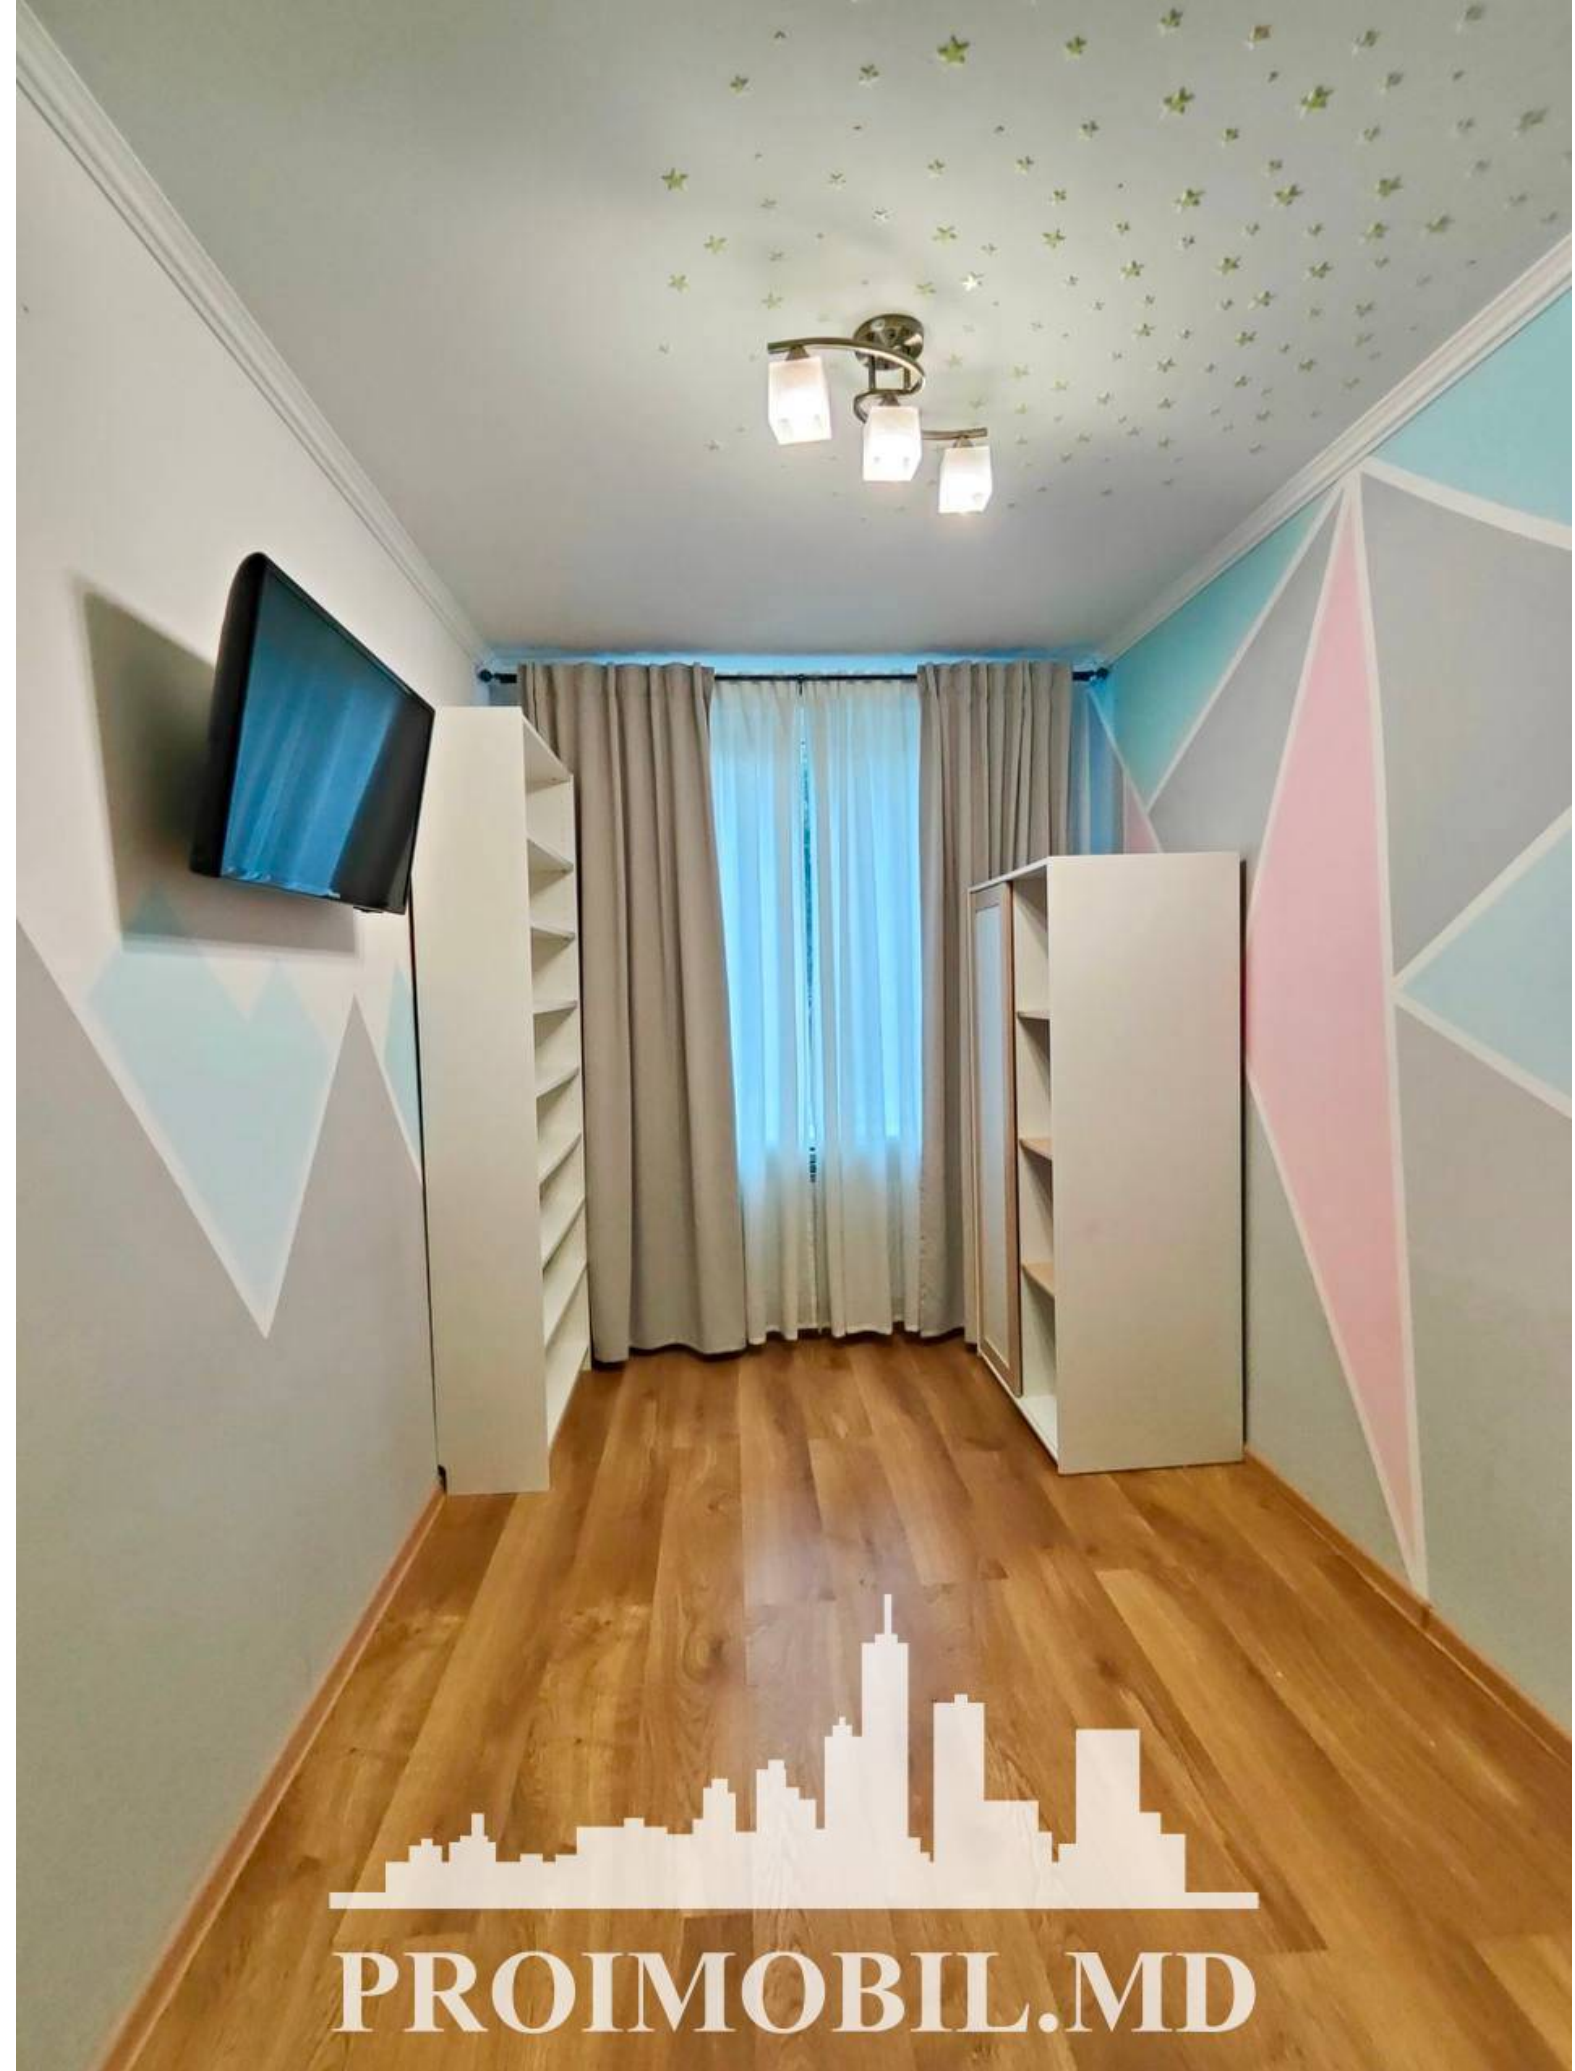

PROIMOBIL.MD