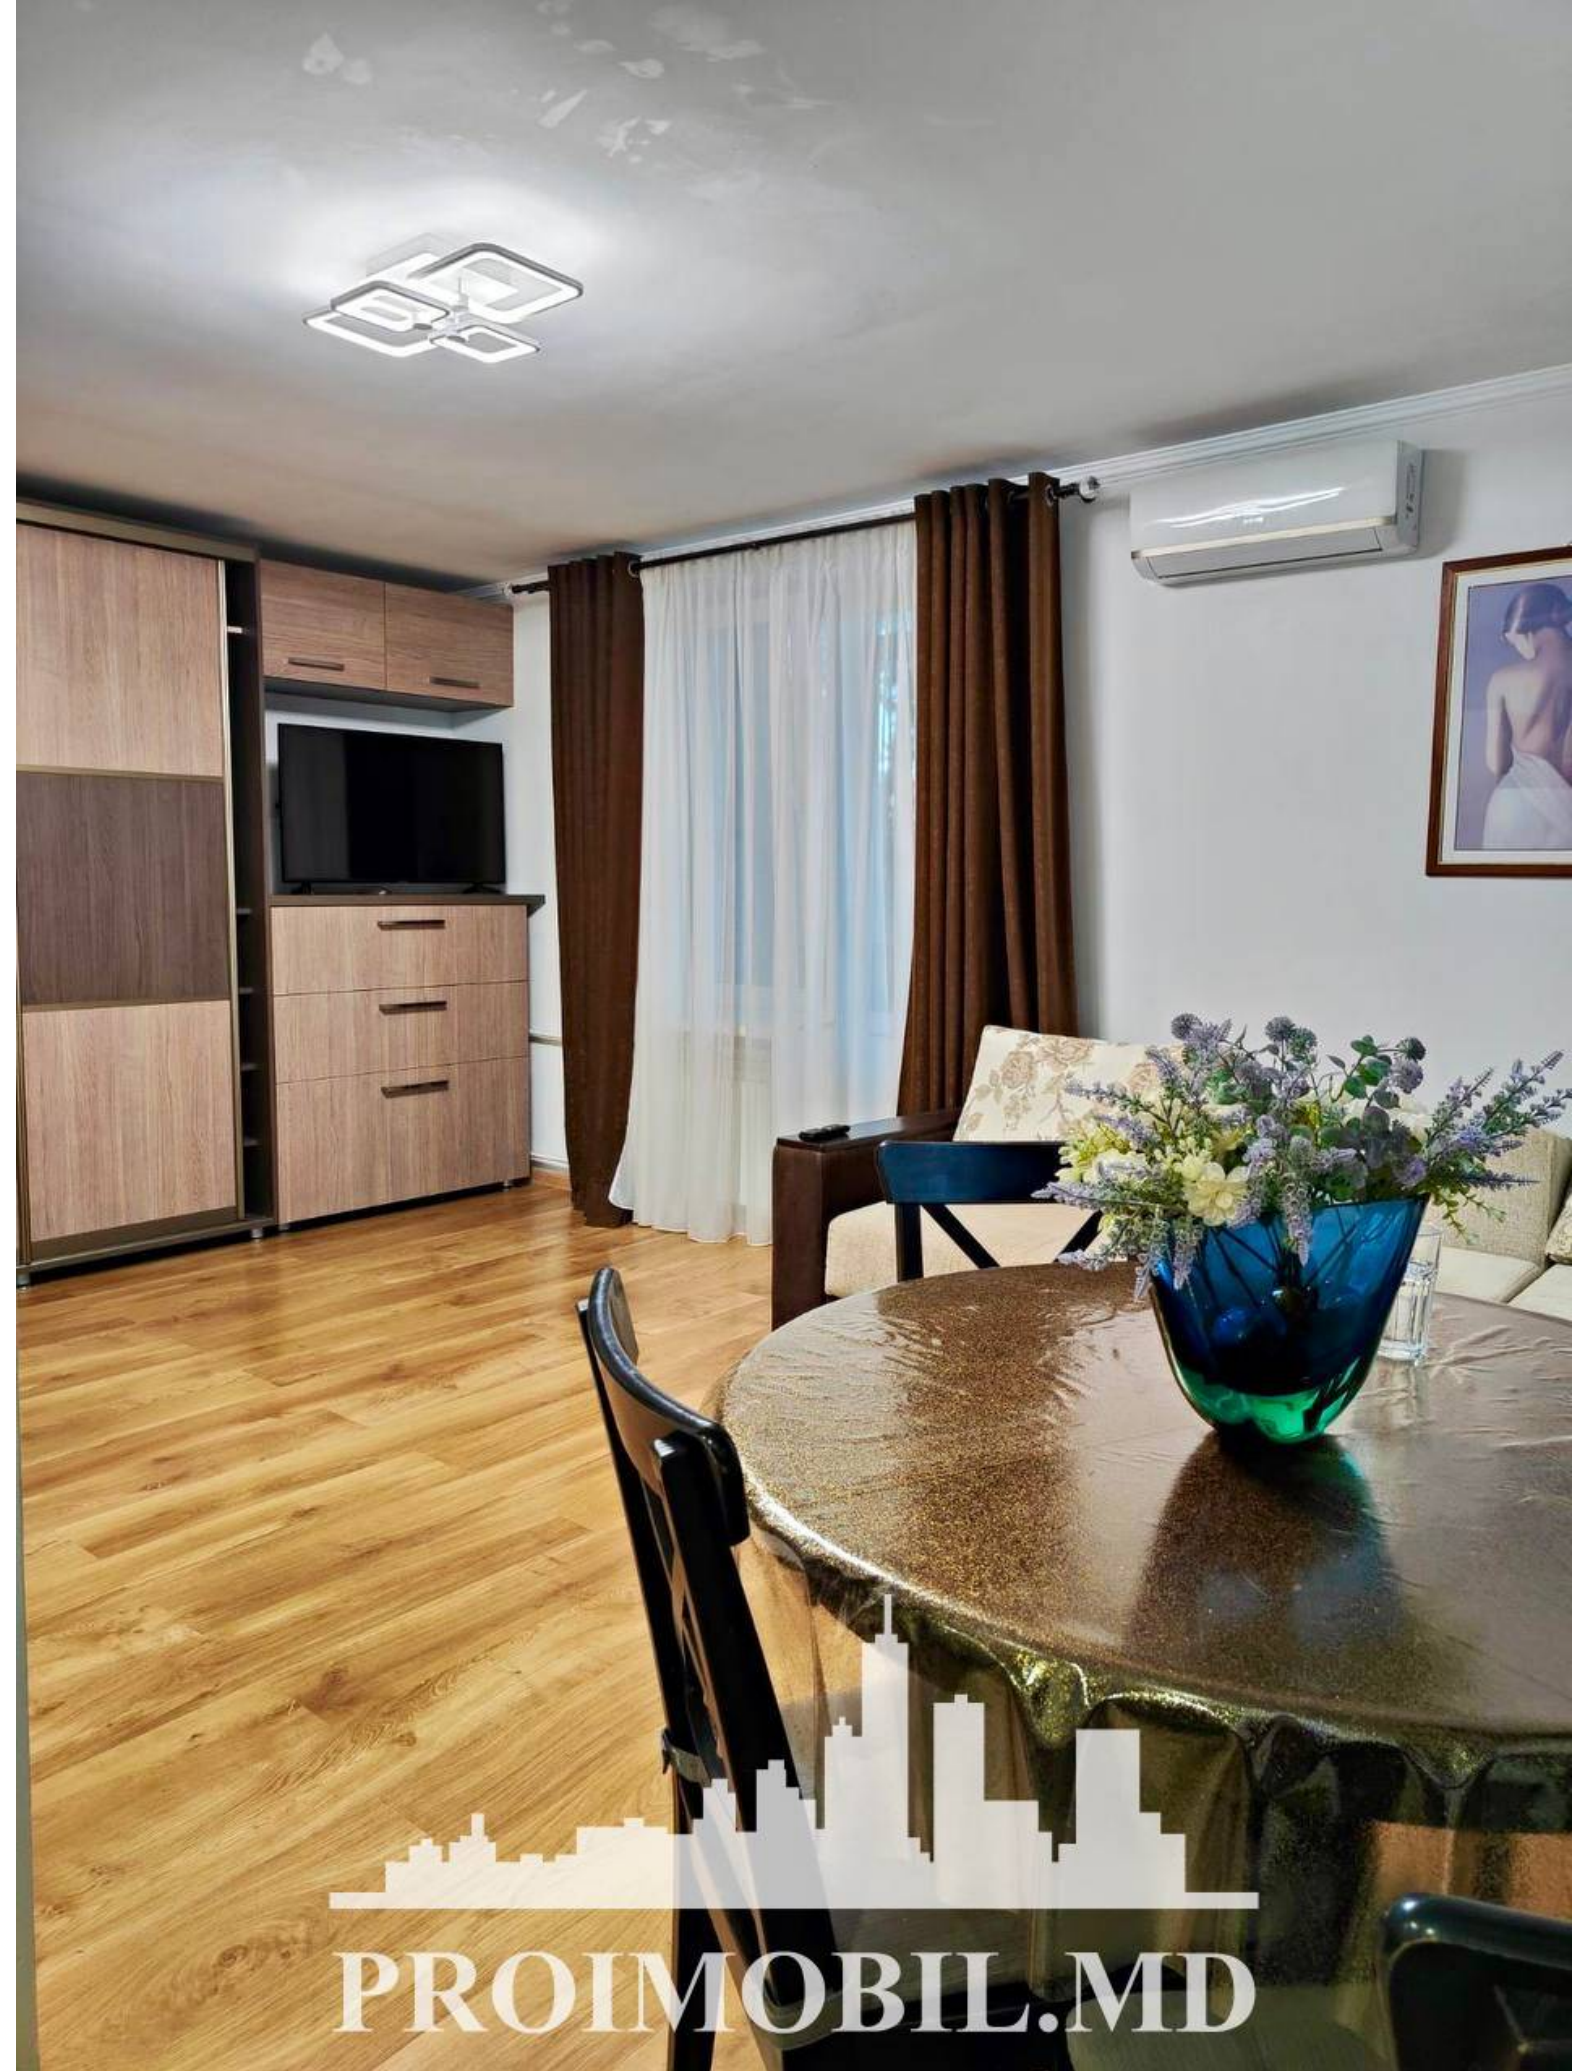

PROIMOBIL.MD