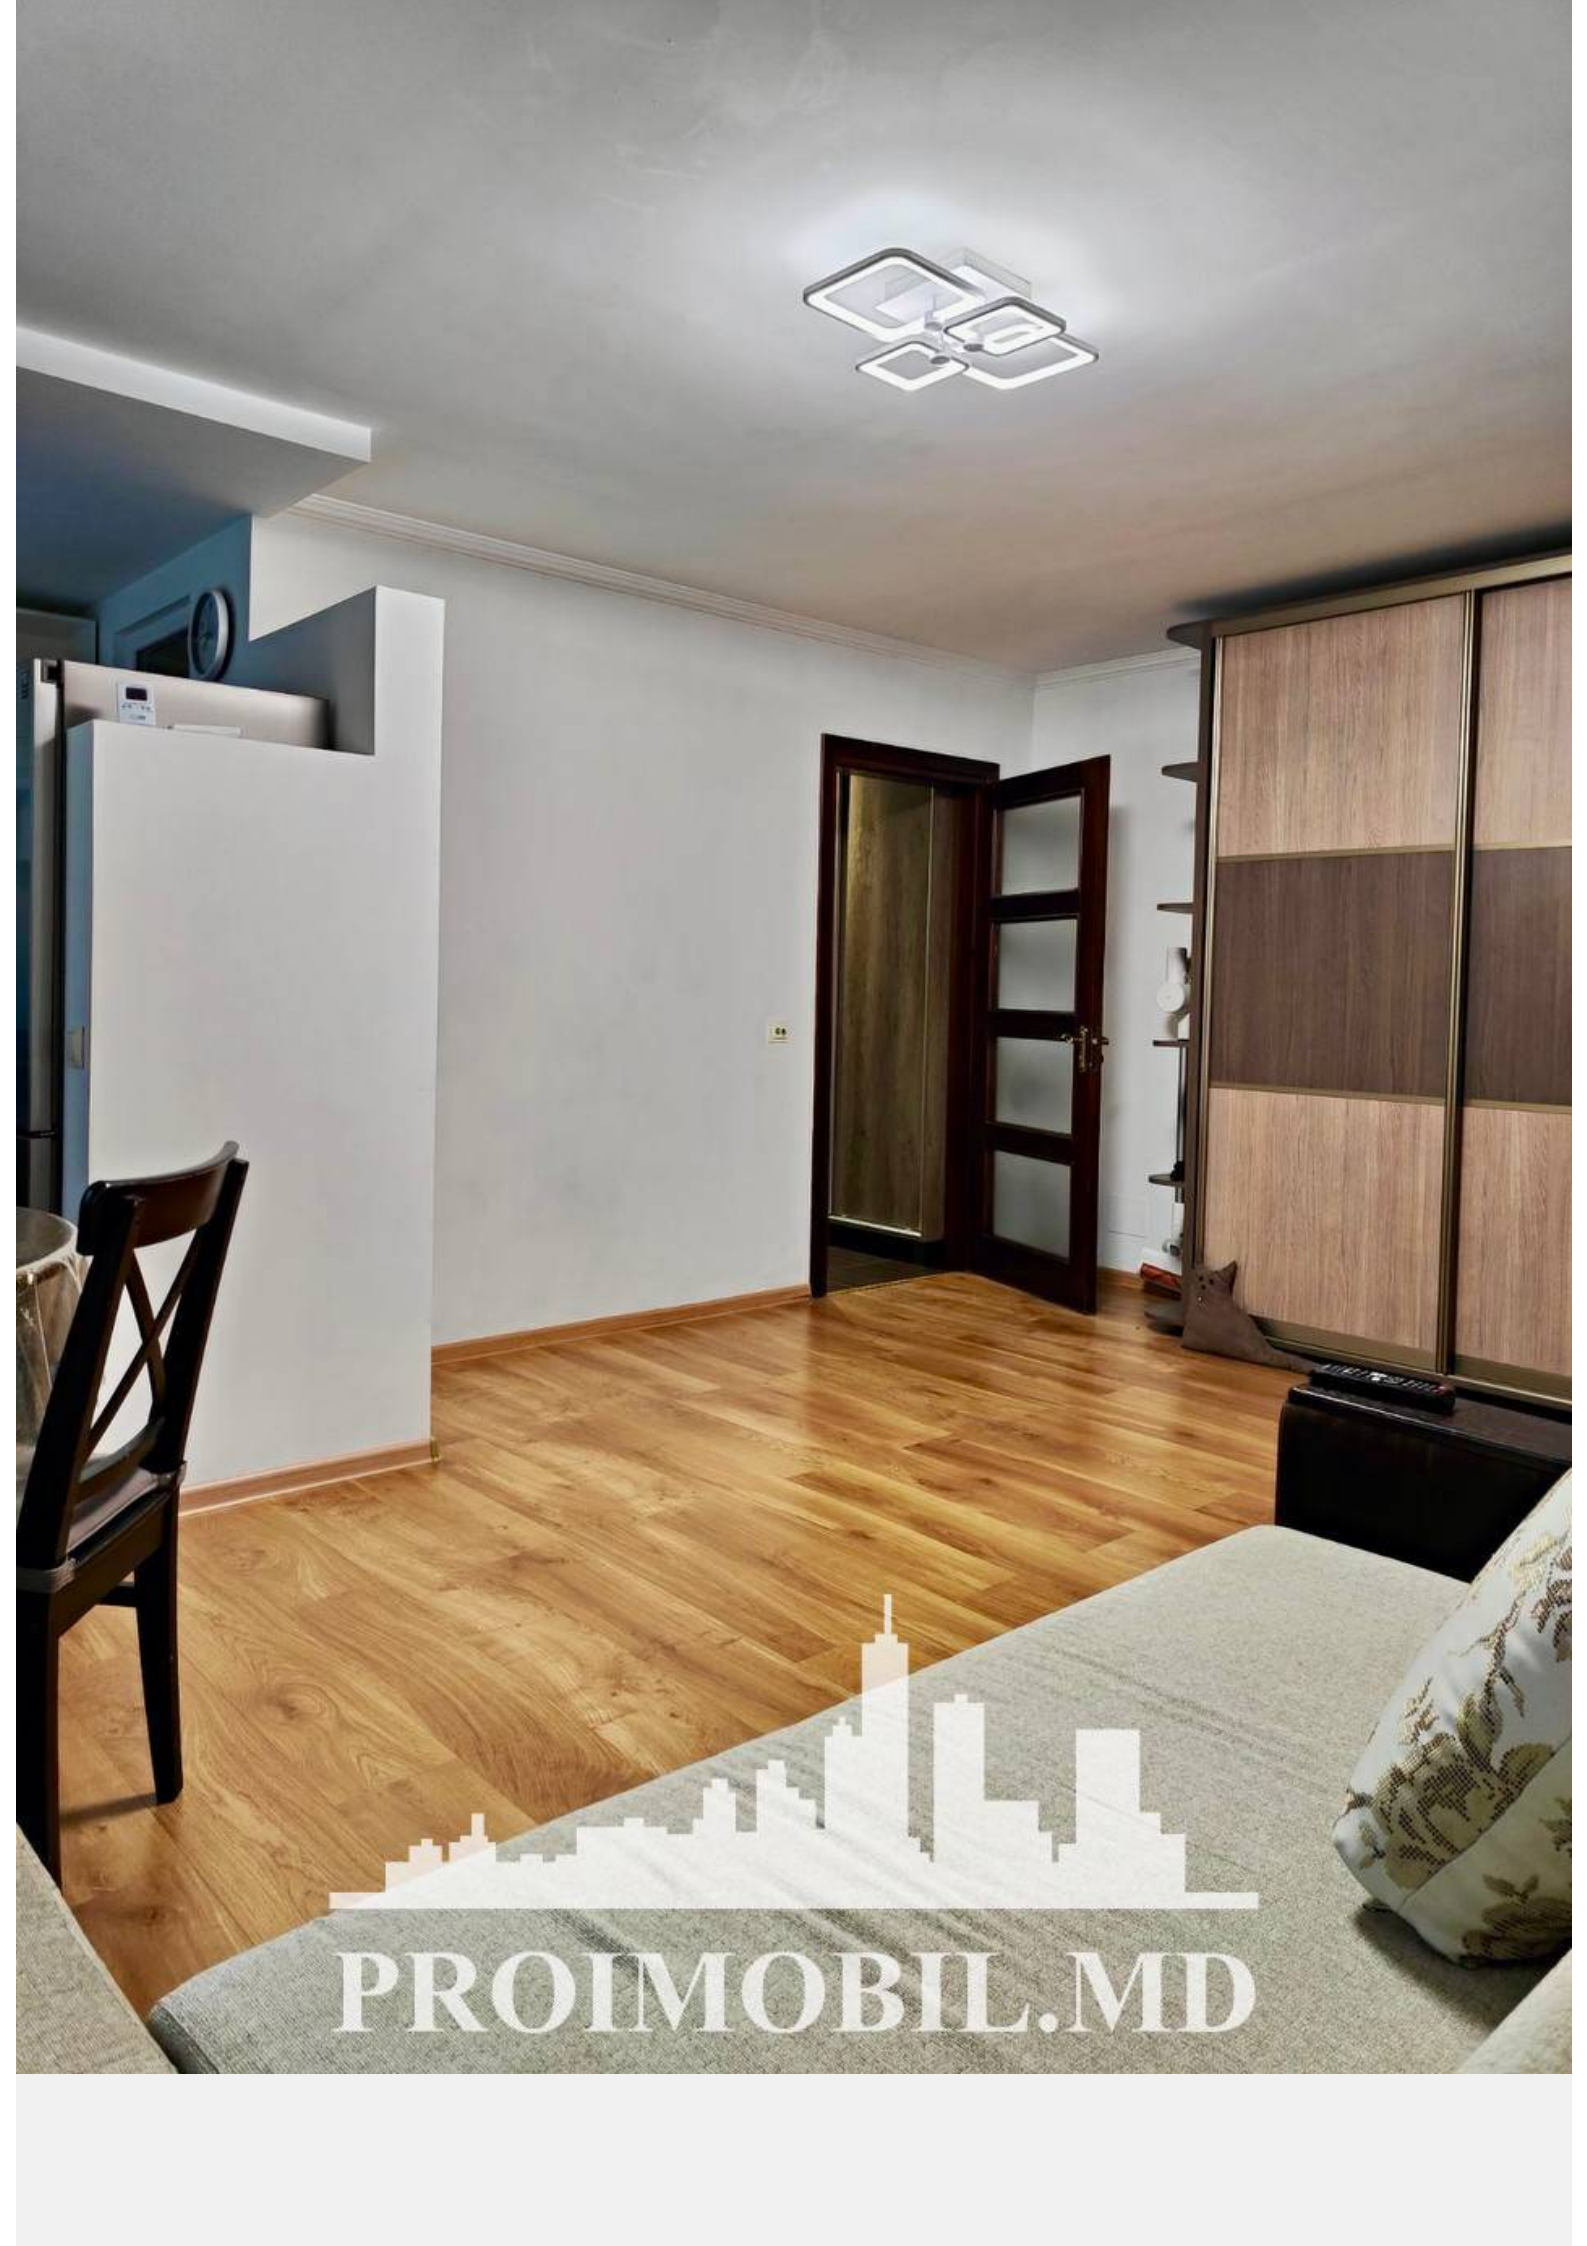

PROIMOBIL.MD