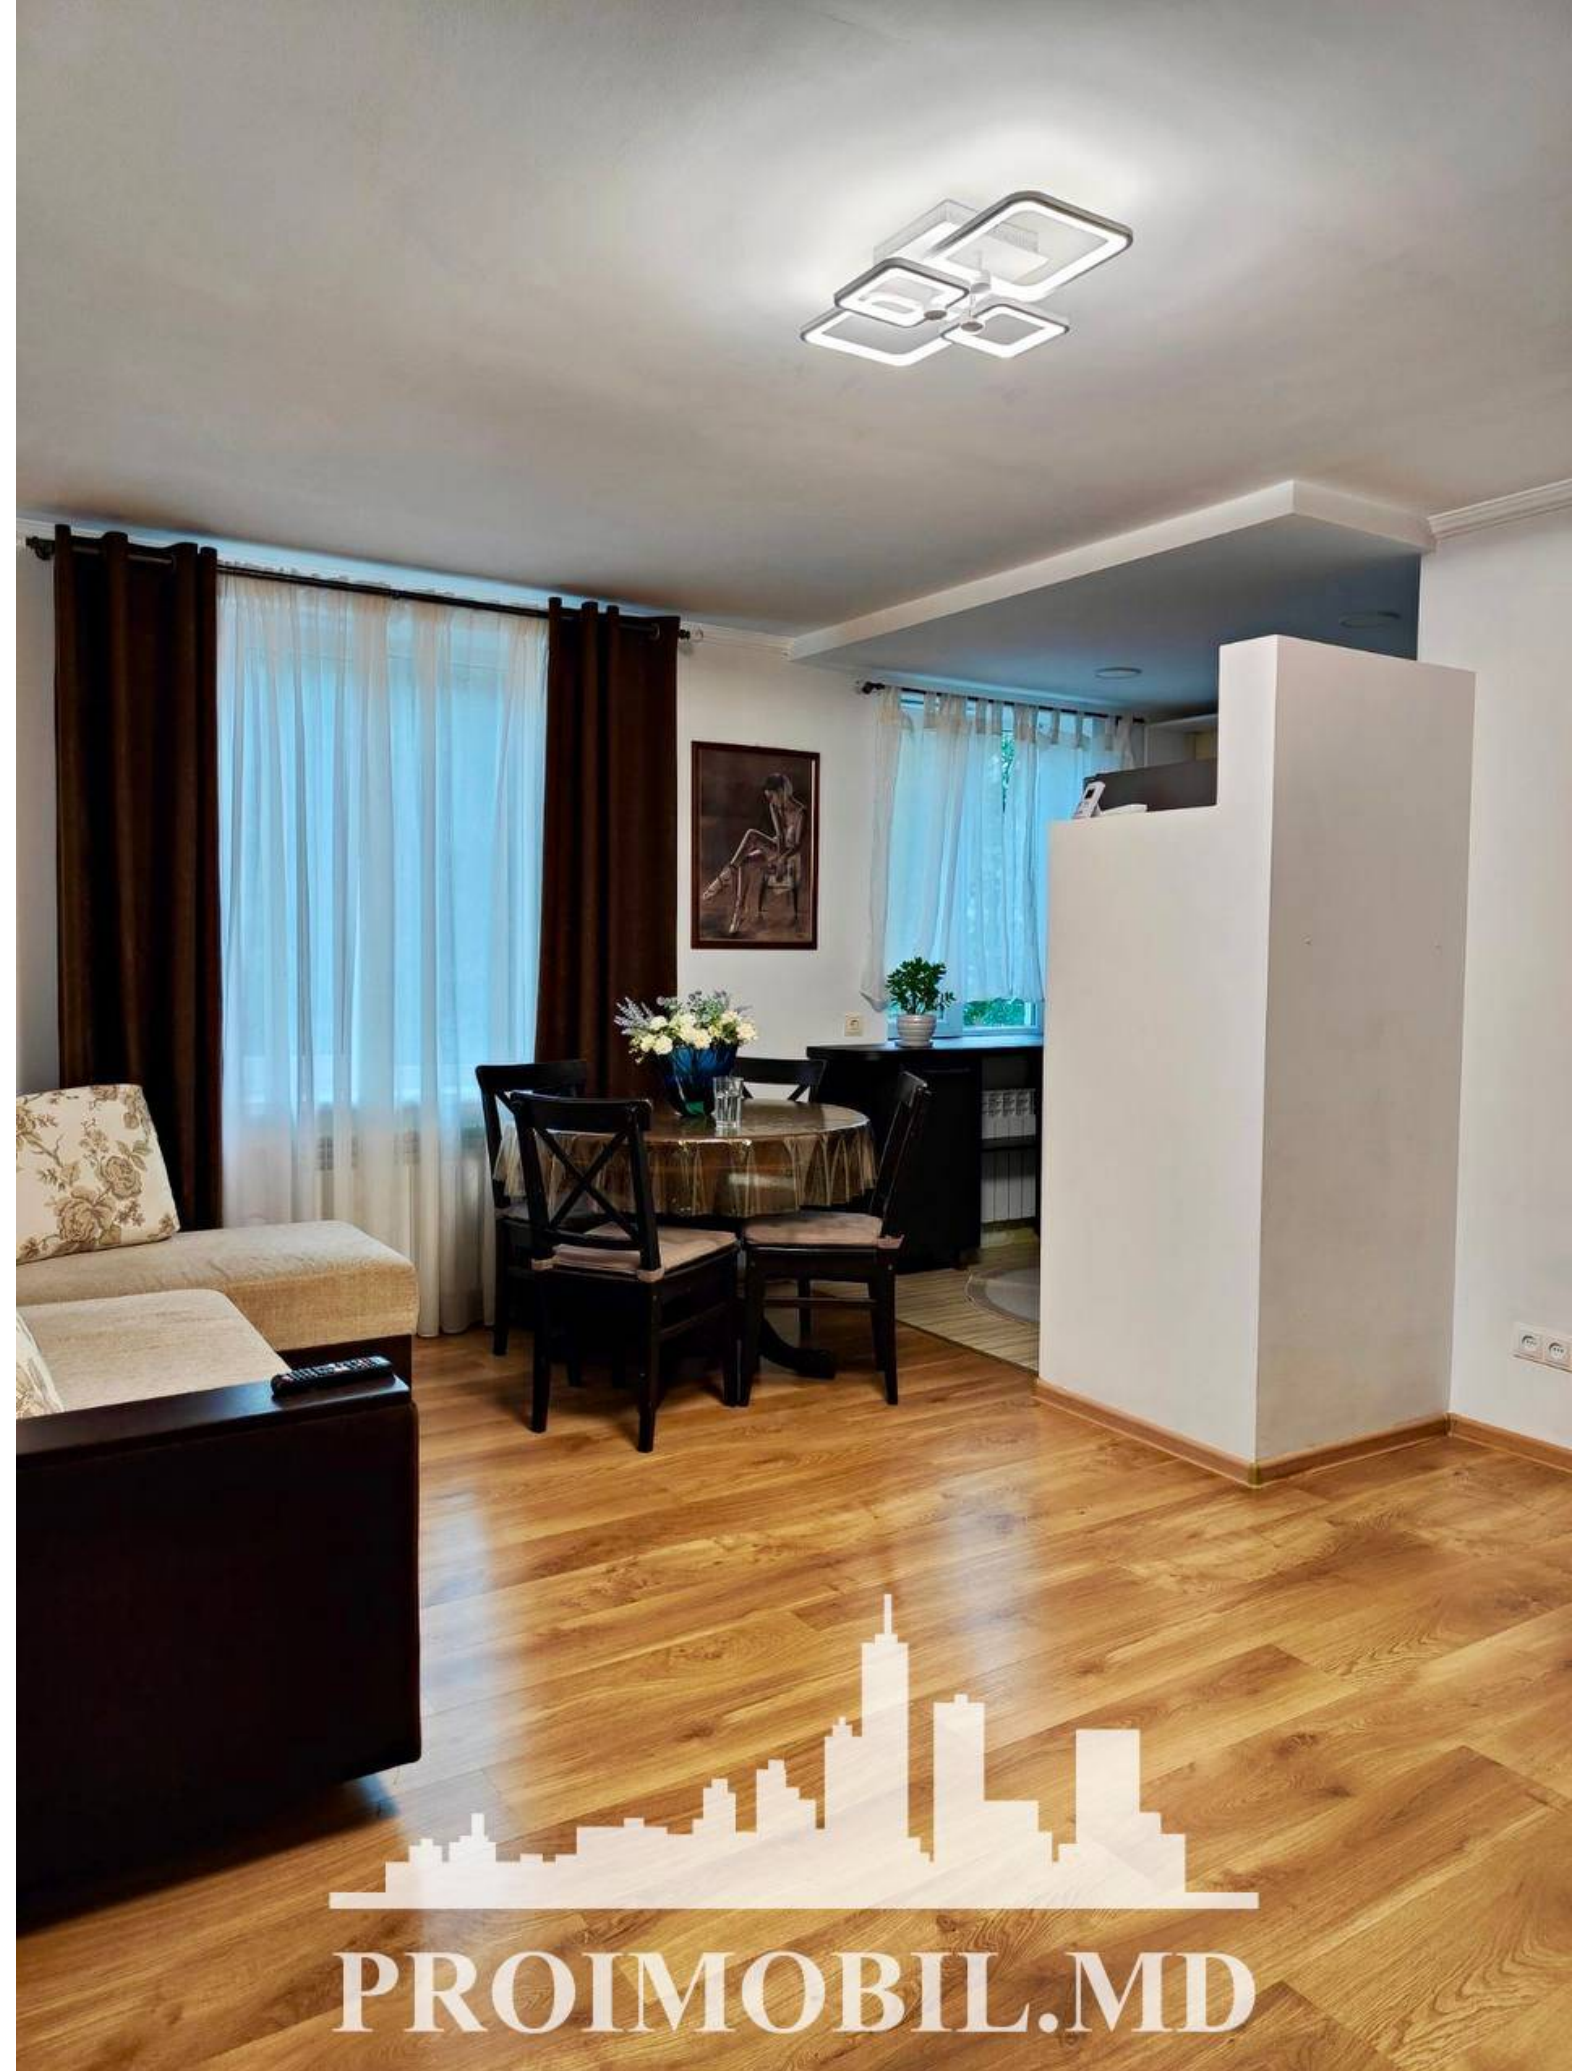

PROIMOBIL.MD