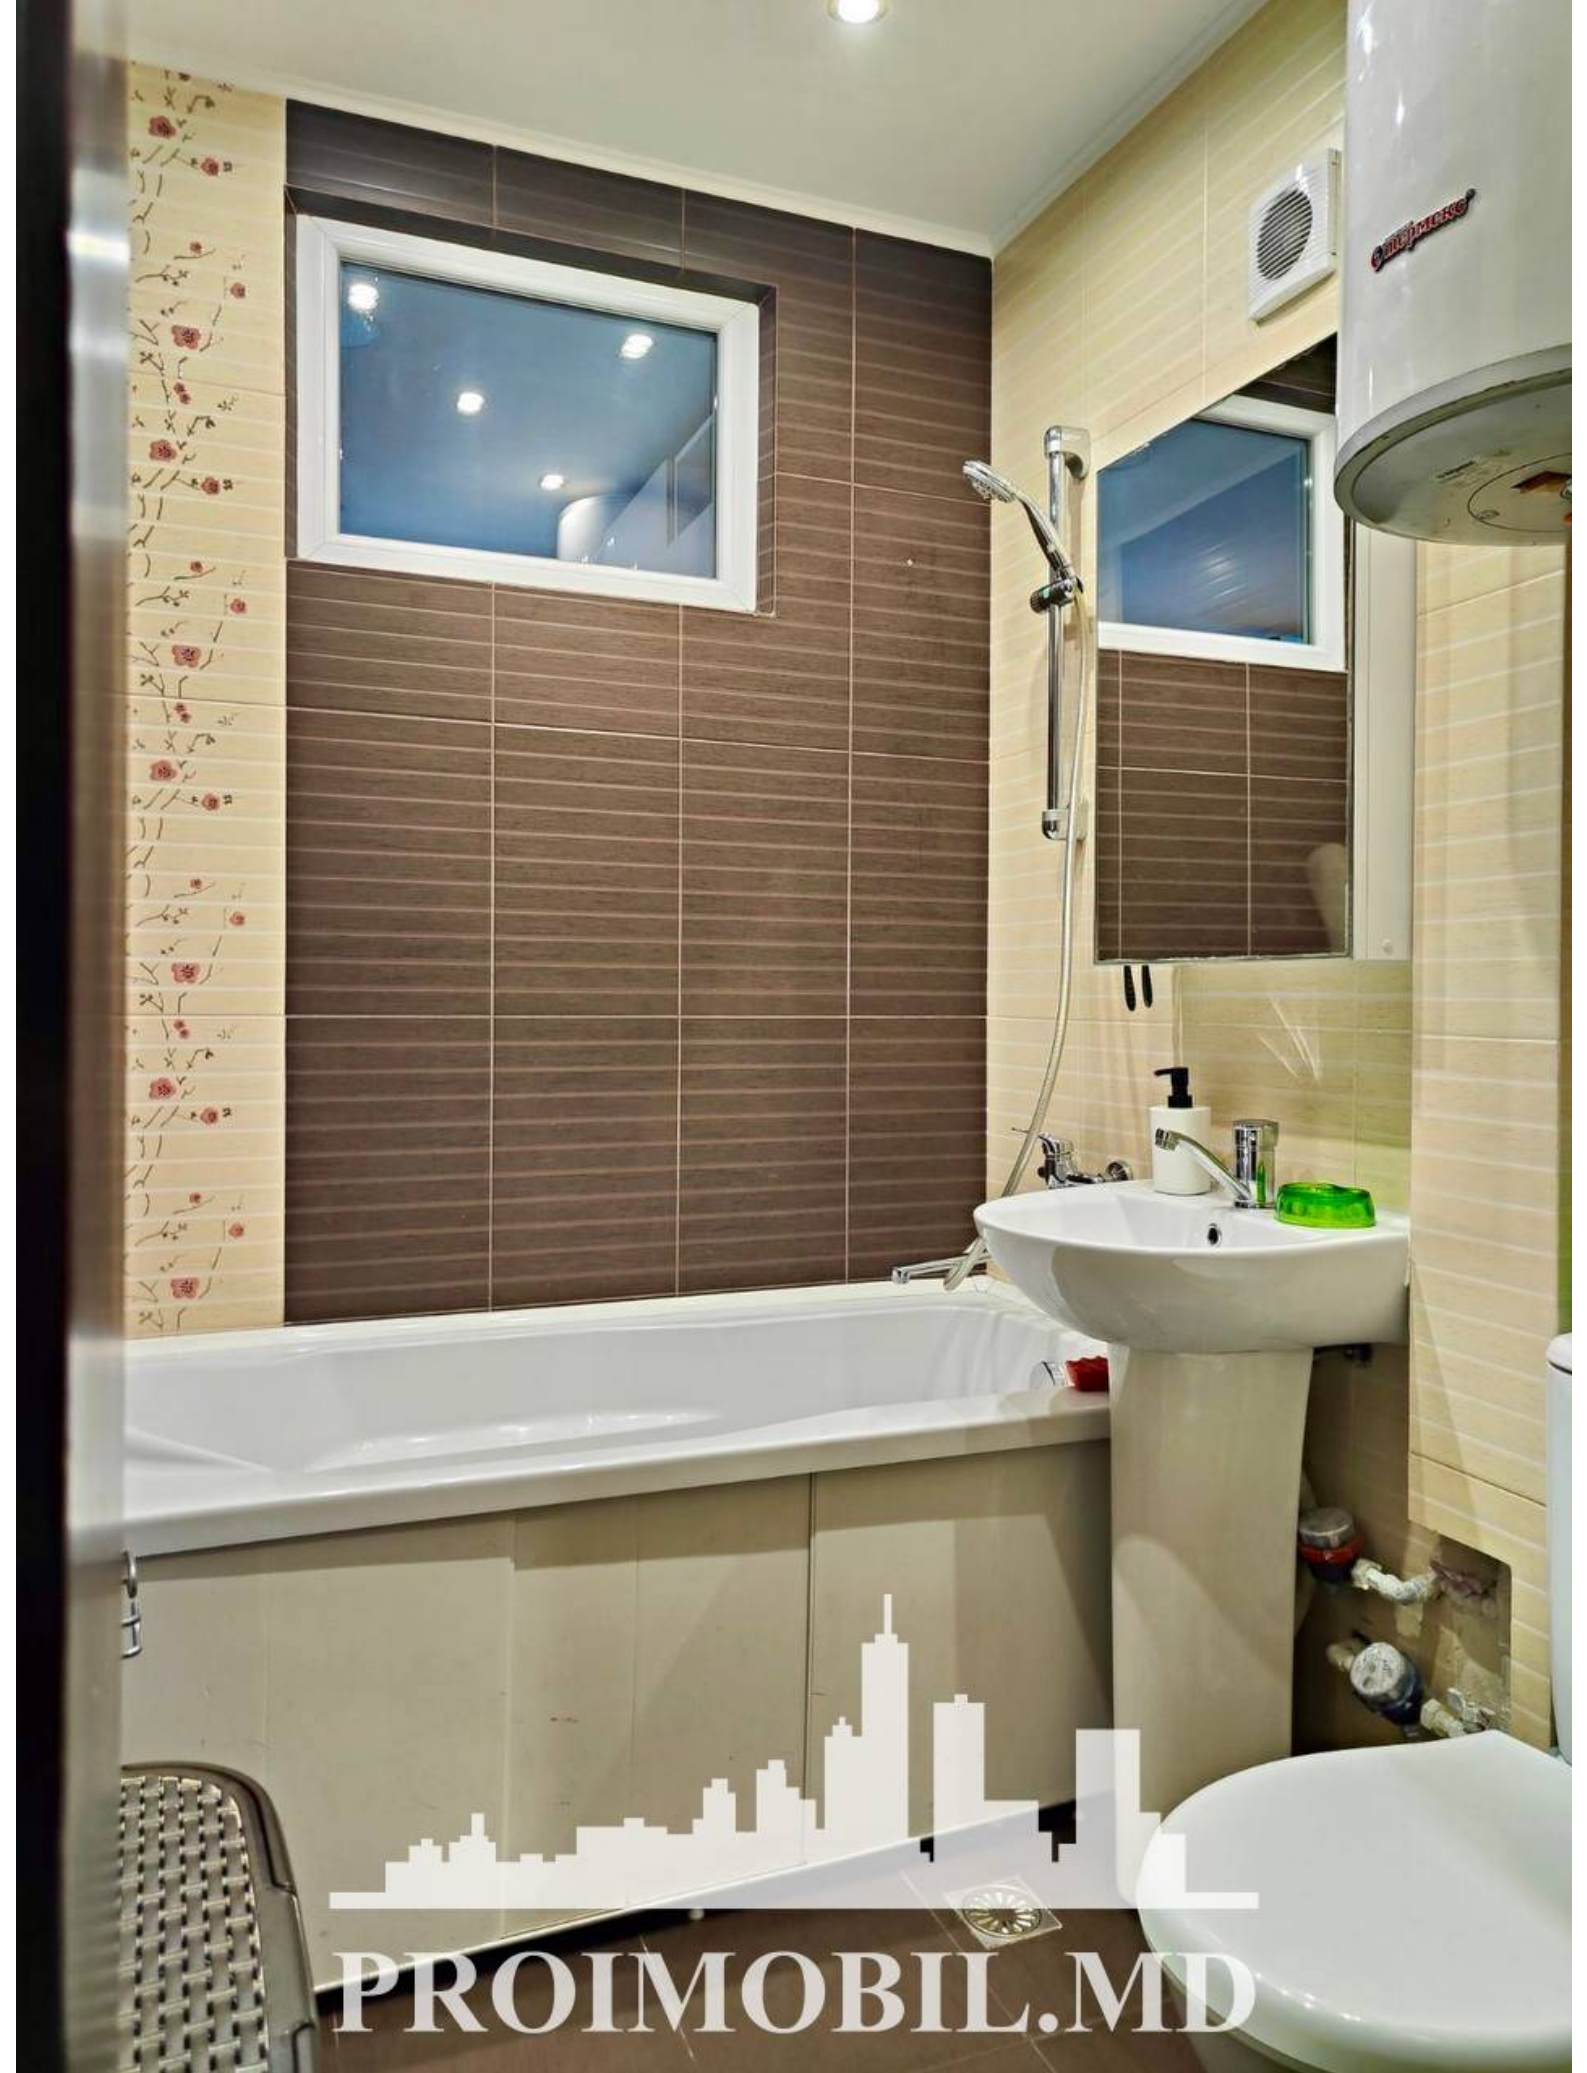

PROIMOBIL.MD