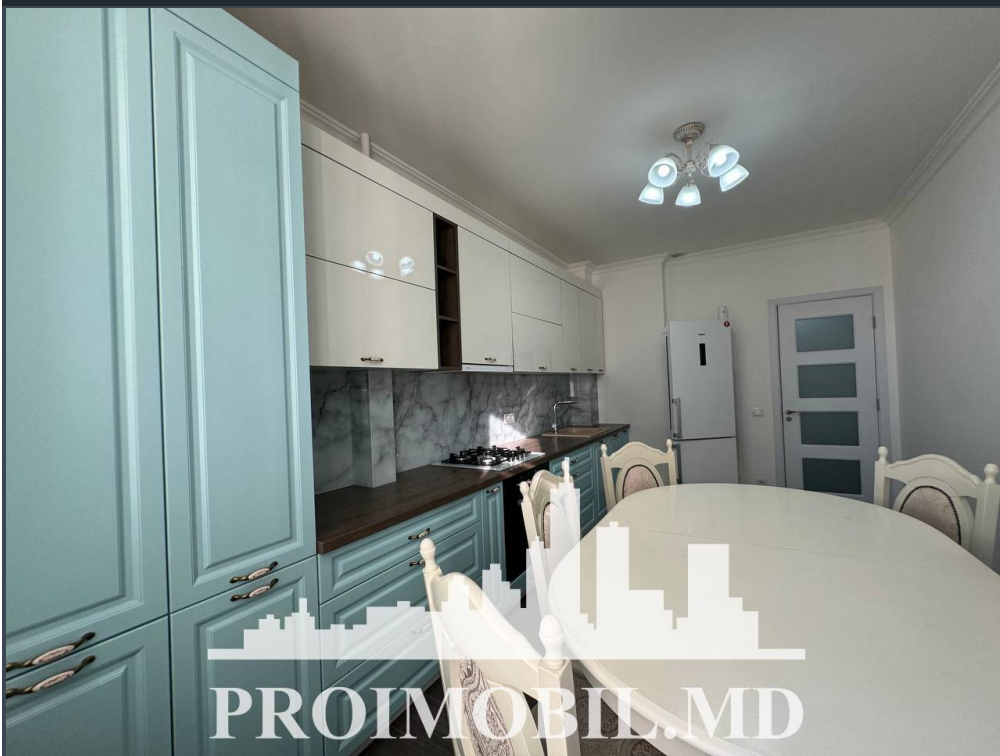

Chișinău, Telecentru - 500€

Suprafața totală - 64 m²
Tip ofertă - Chirie
Camere - 2
Starea - Reparație euro
Grup sanitar - 1
Tip construcție - Nouă
Etaj - 5
Etaje - 9
Dormitoare - 2
Înălțimea tavanului - 0.00
Planul clădirii - IND (individual)
Loc de parcare - Deschisă

Spre chirie se oferă apartament în **sect. Telecentru, str. Gheorghe Cașu.**

Suprafața totală de **64 mp, etajul 5 din 9.**

Compartimentat în: 2 dormitoare, bucătărie, bloc sanitar, antreu.

Dotări și finisaje: