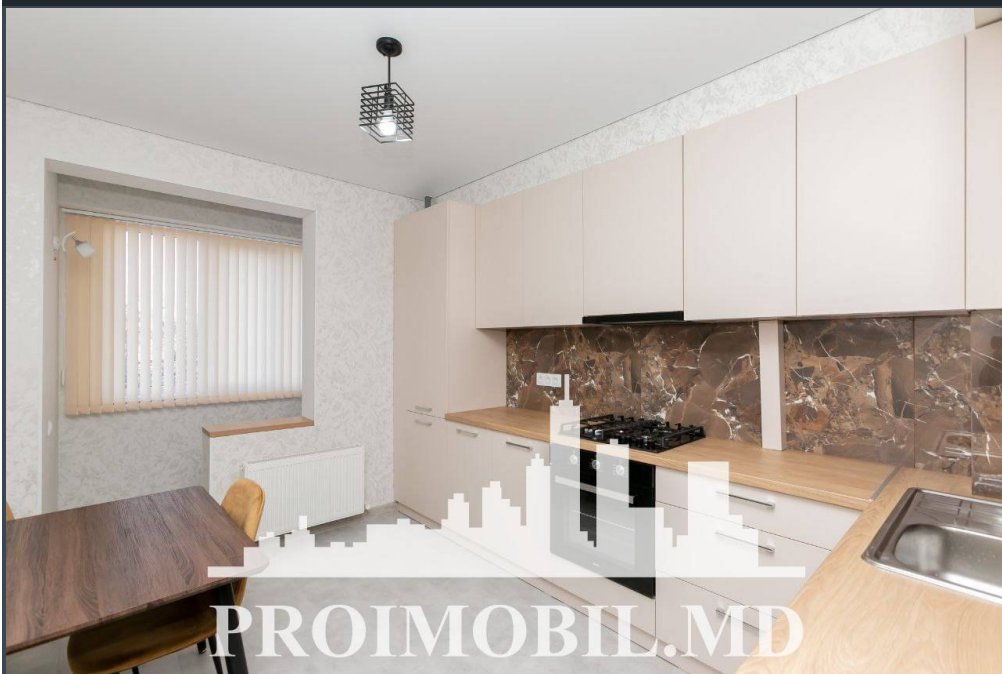

Chișinău, Telecentru - 450€

Suprafața totală - 40 m²
Tip ofertă - Chirie
Camere - 1
Starea - Reparație euro
Grup sanitar - 1
Tip construcție - Nouă
Etaj - 3
Etaje - 10
Dormitoare - 1
Înălțimea tavanului - 0.00
Loc de parcare - Deschisă

Spre chirie se oferă apartament în **sect. Telecentru, str. Sprâncenoaia**.

Suprafața totală de **40 mp**, etajul **3 din 10**.

Compartimentat în: 1 dormitor, living, bucătărie, bloc sanitar, antreu.

Dotări și finisaje: