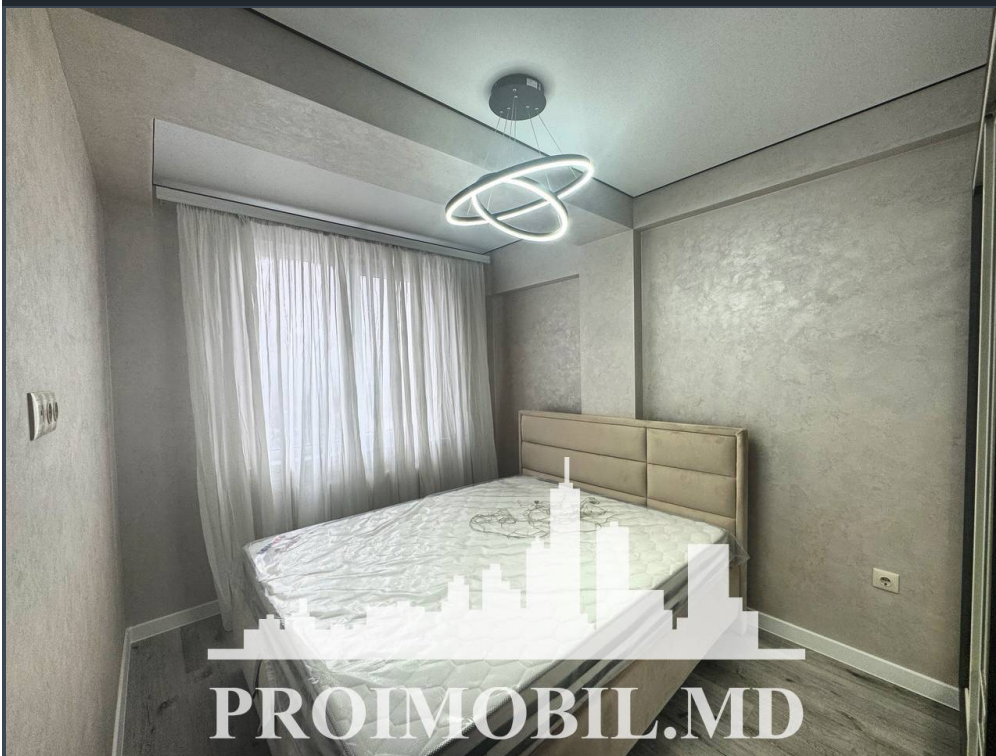

Chișinău, Botanica - 450€

Suprafața totală - 36 m<sup>2</sup>  
Tip ofertă - Chirie  
Camere - 1  
Starea - Reparație euro  
Grup sanitar - 1  
Tip construcție - Nouă  
Etaj - 8  
Etaje - 11  
Balcon - 1  
Dormitoare - 1  
Planul clădirii - IND (individual)  
Loc de parcare - Deschisă