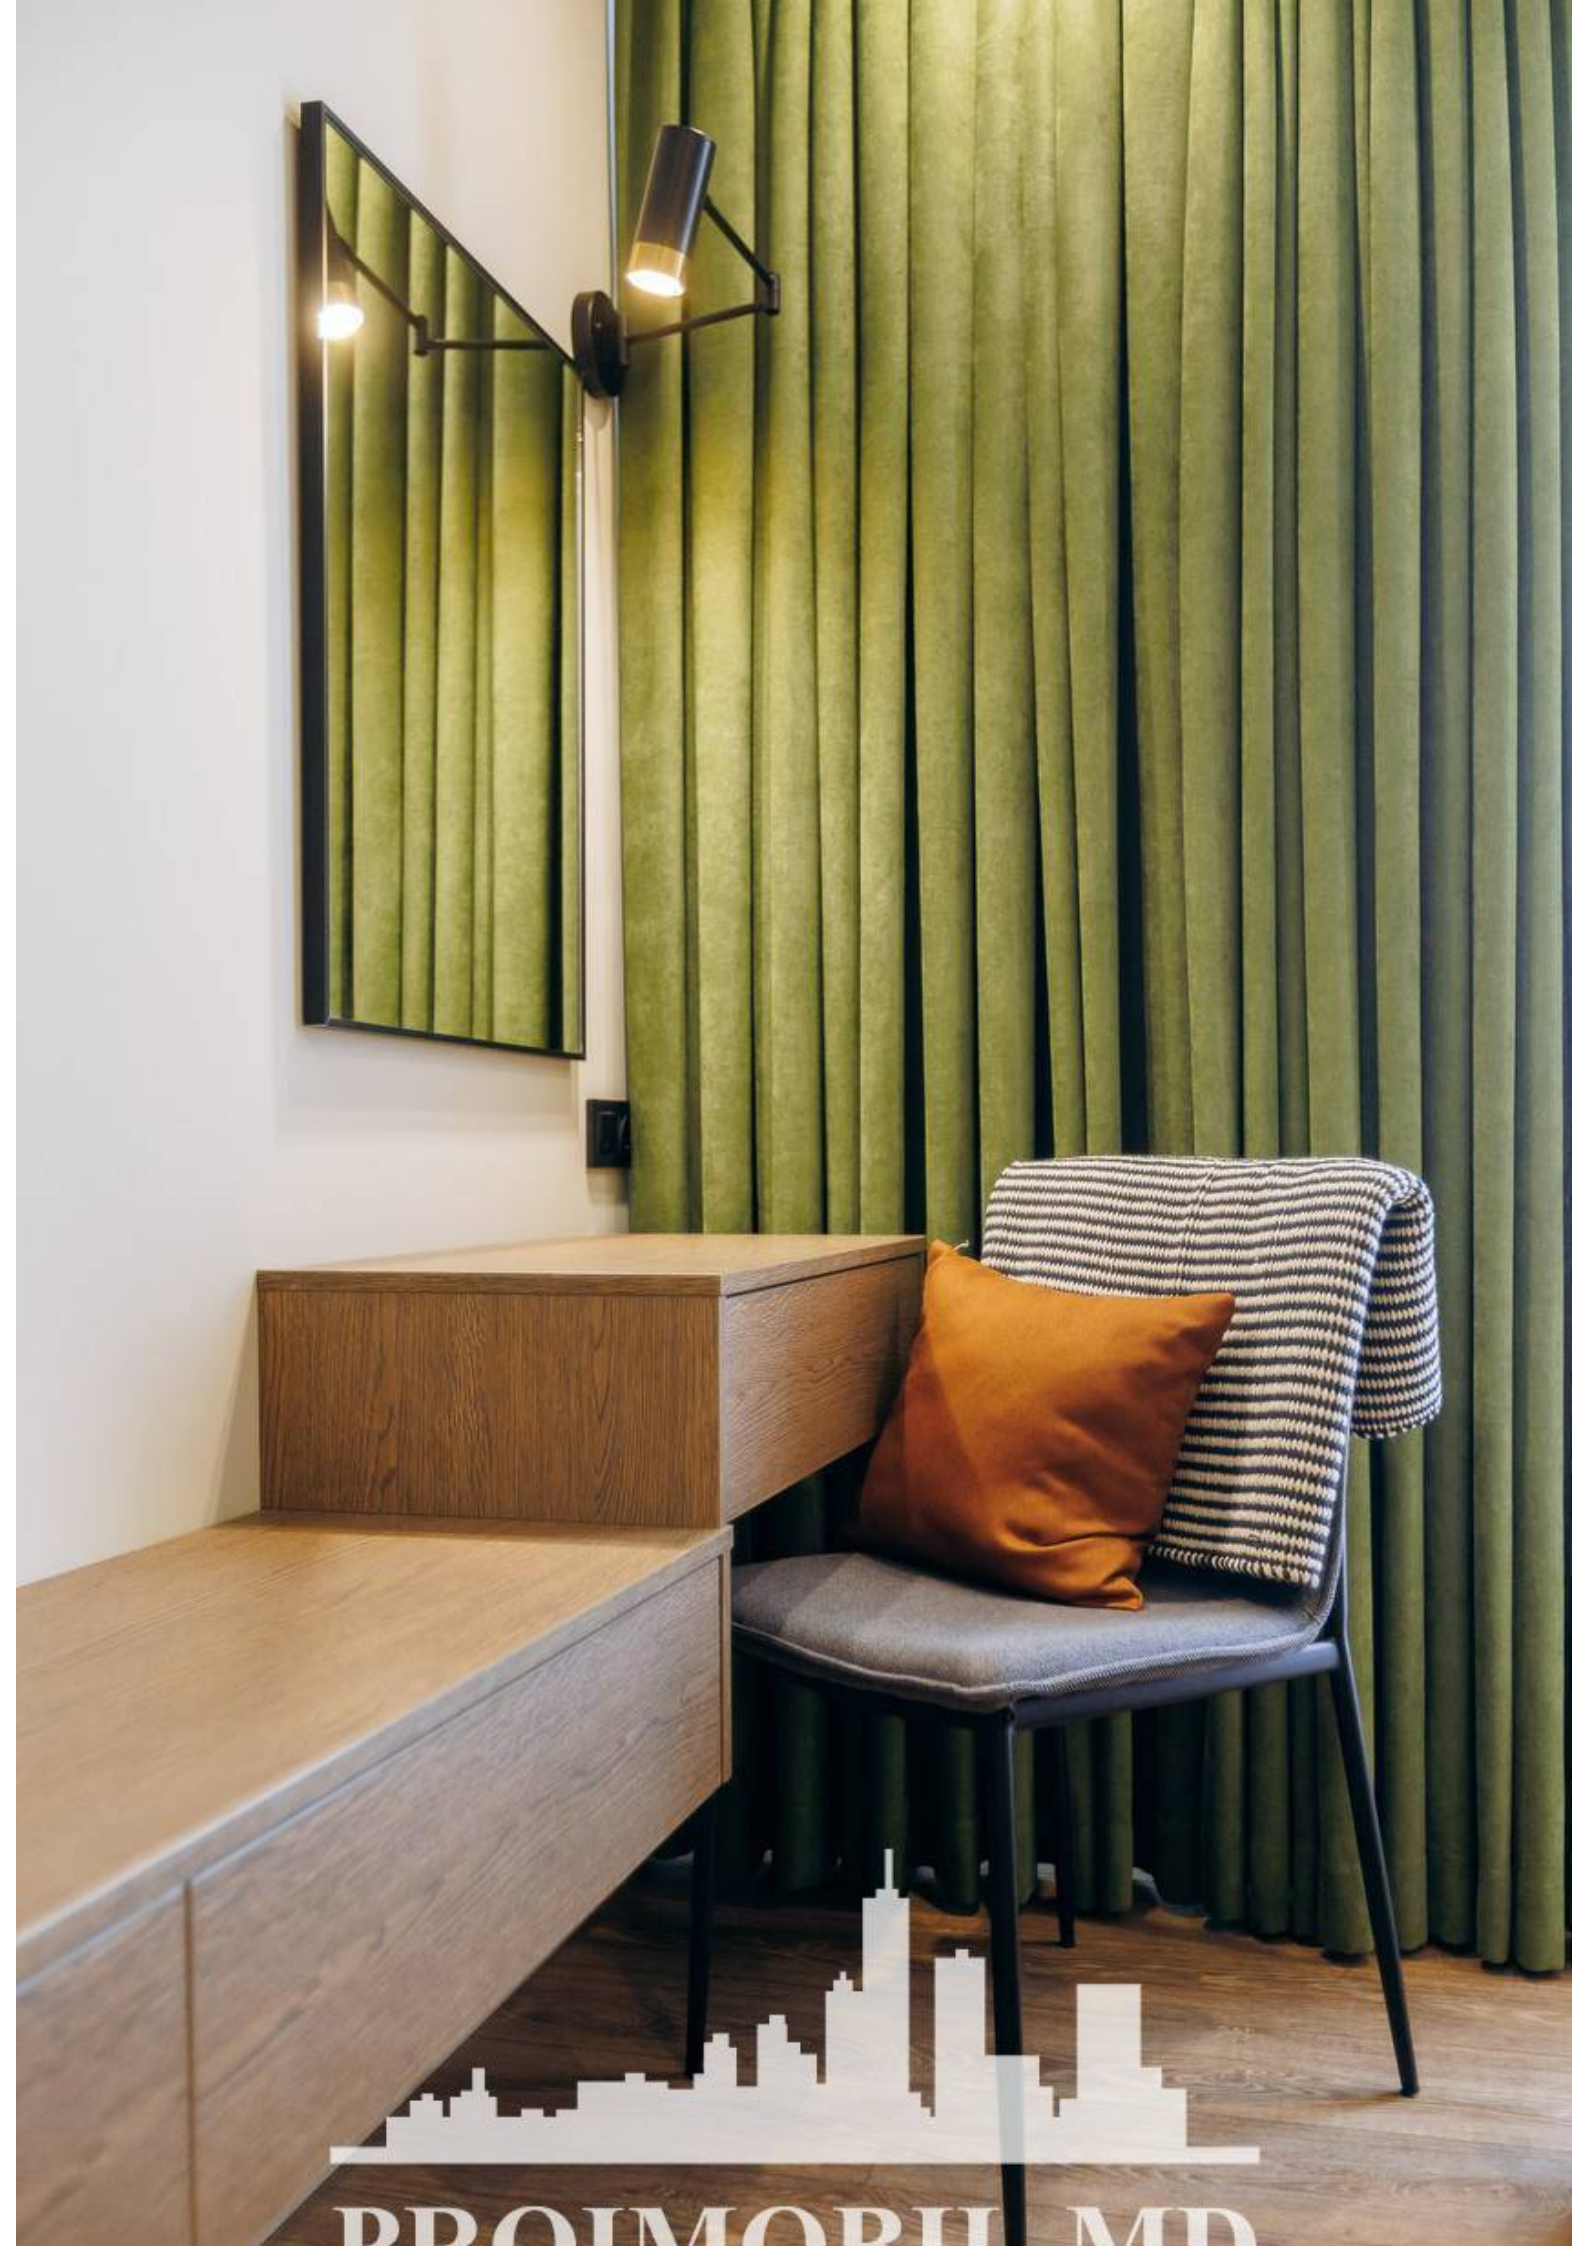

PROIMORIU MD