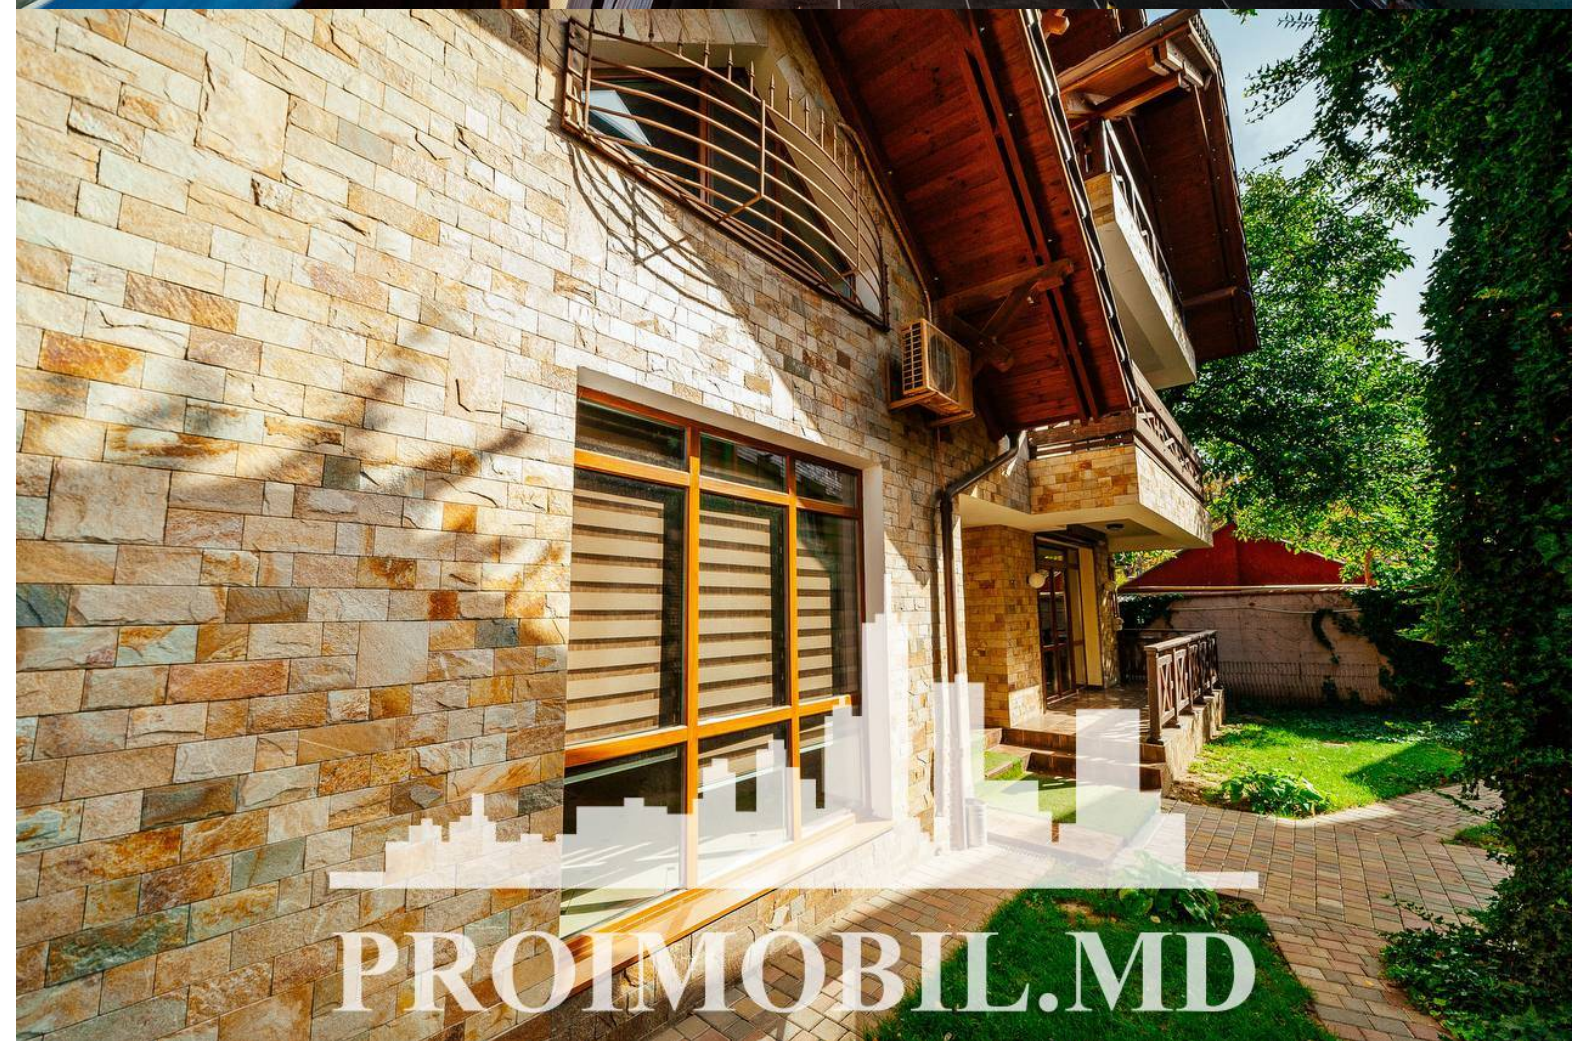

PROIMOBIL.MD