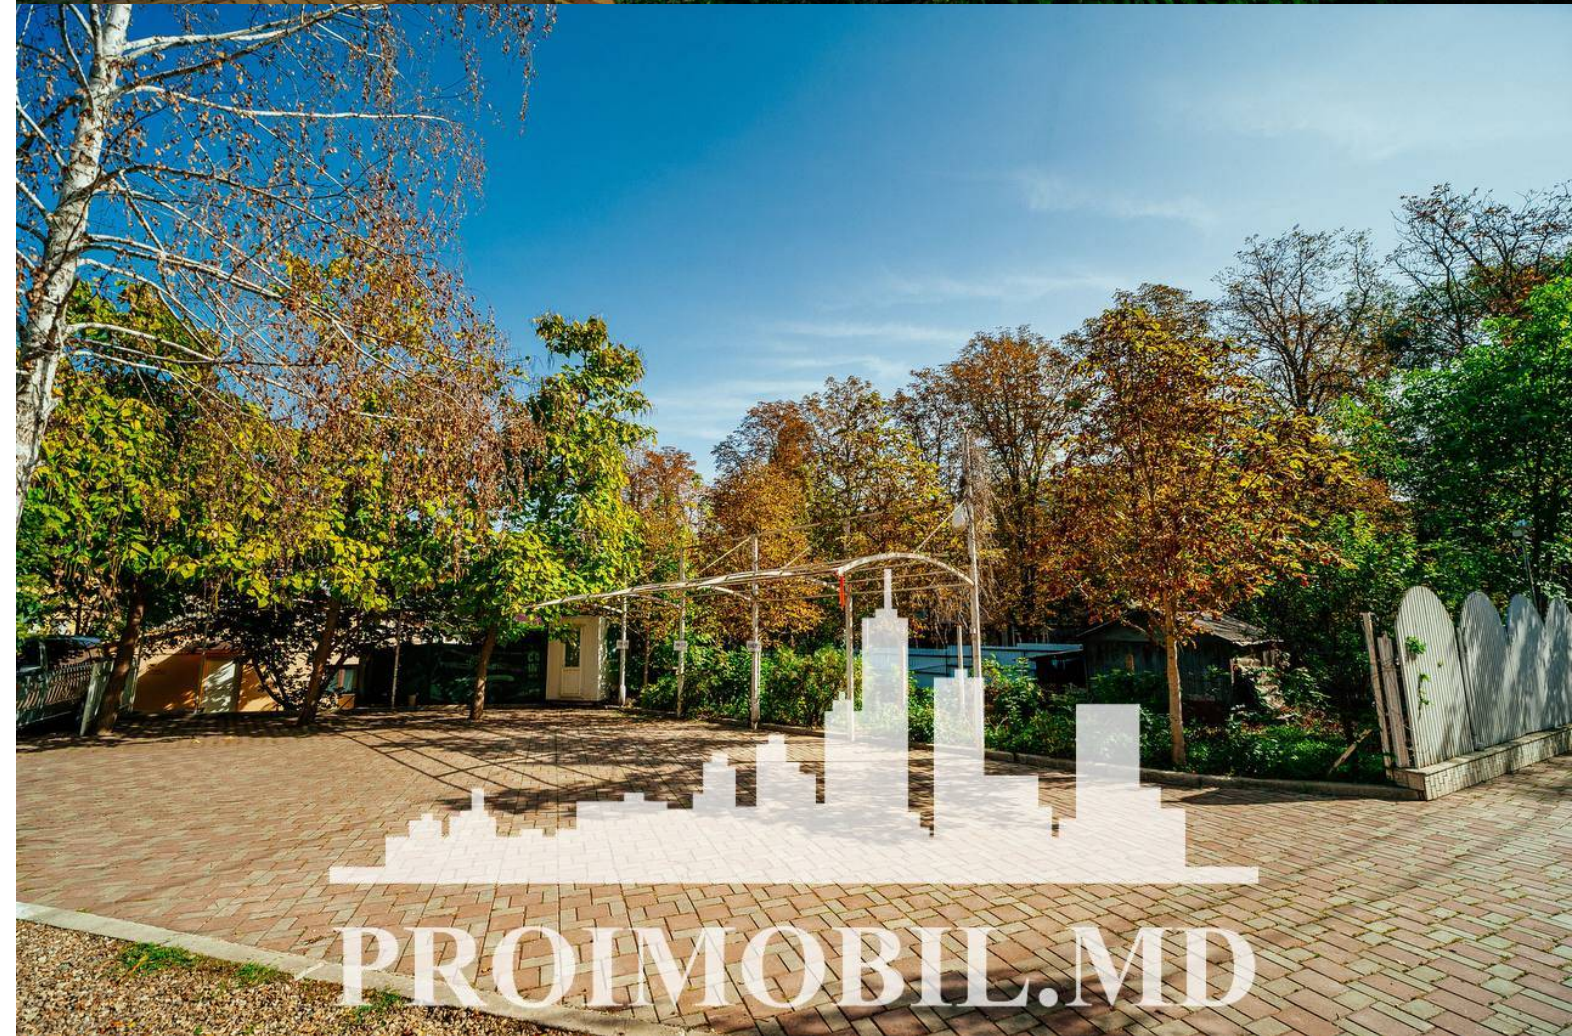

PROIMOBIL.MD