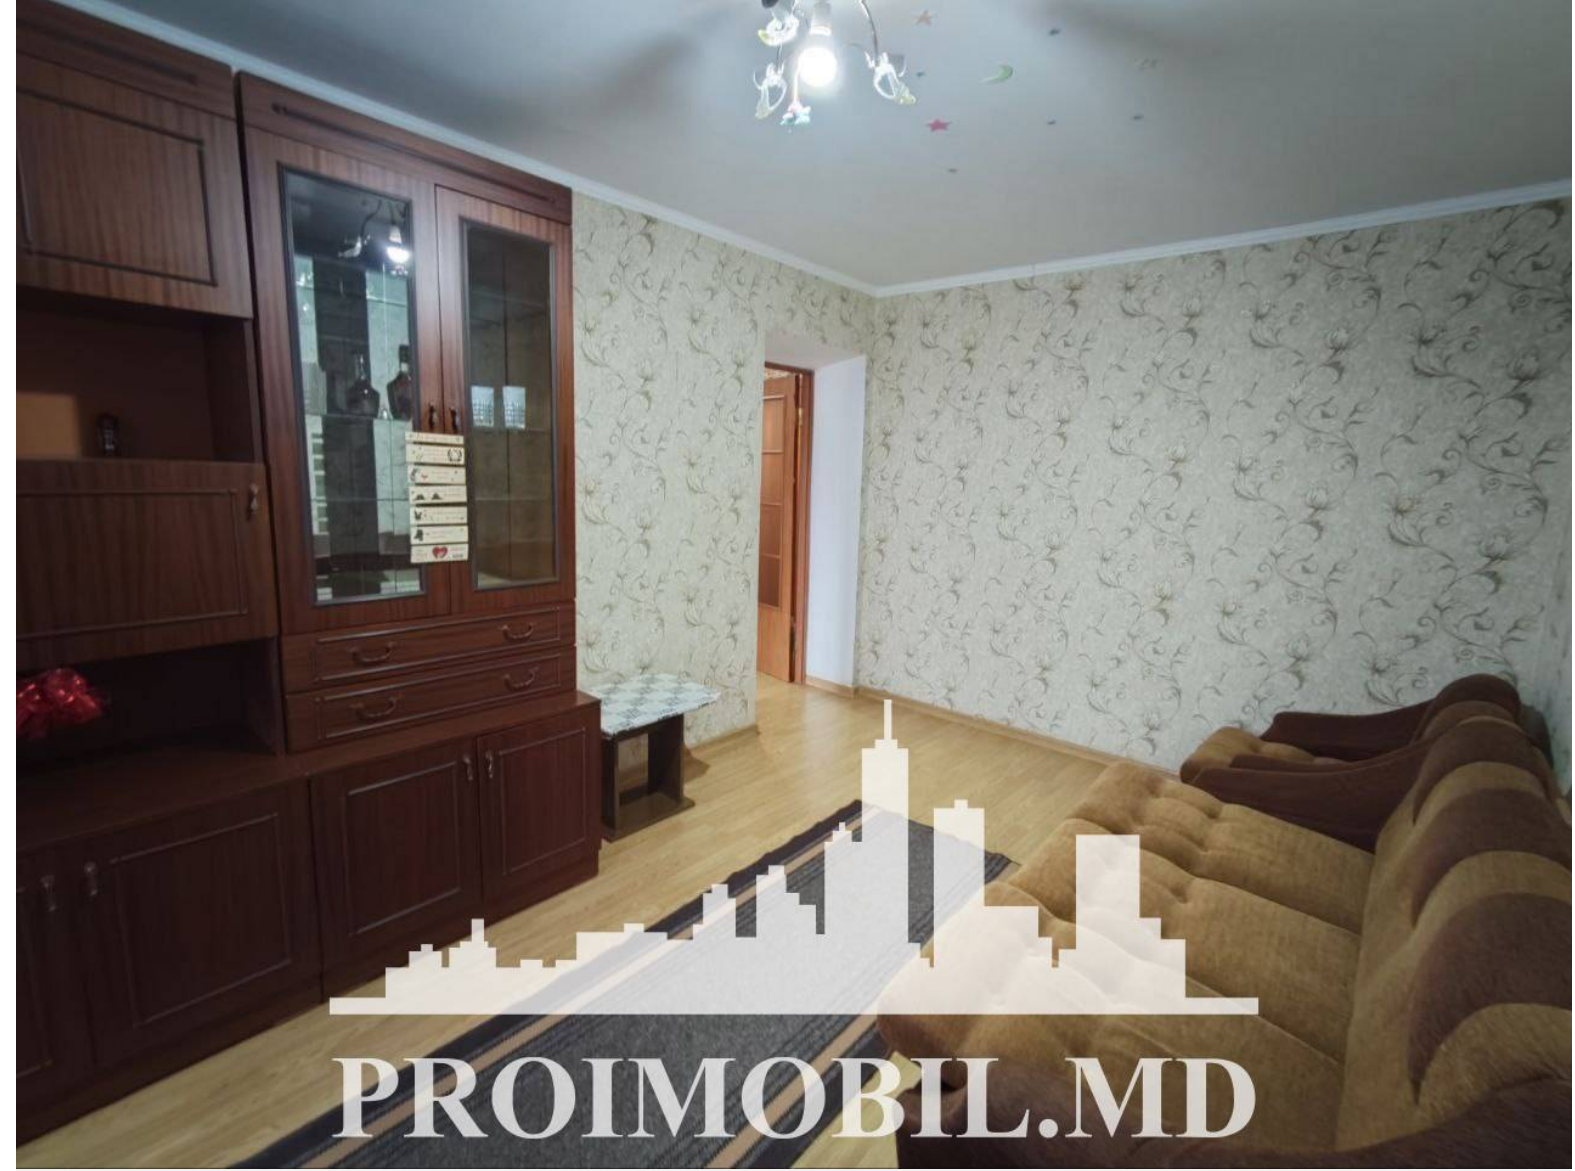

PROIMOBIL.MD