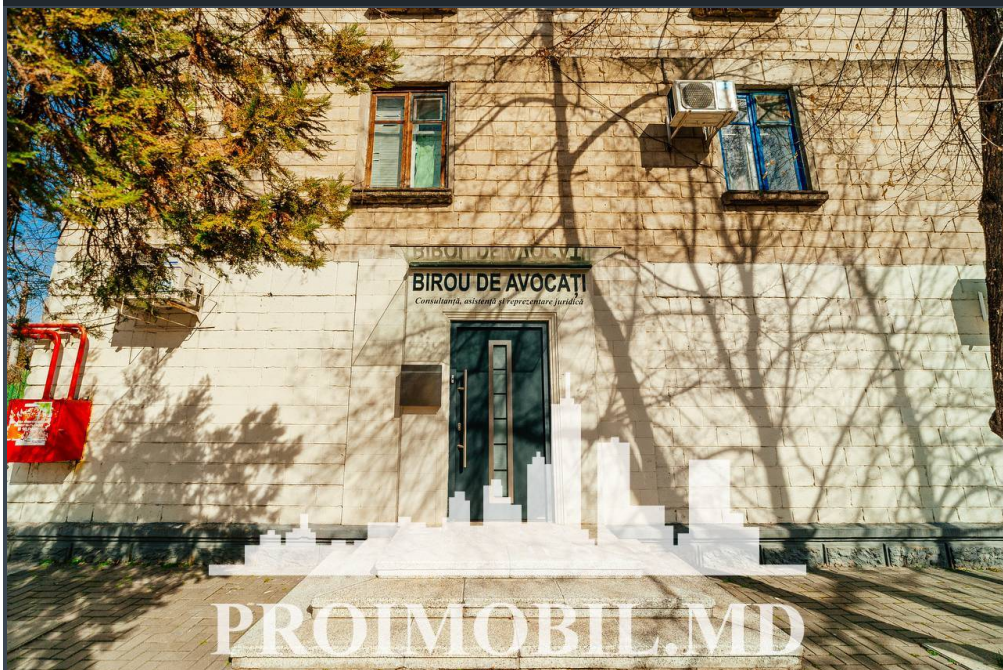

Chișinău, Centru - 1900€

Suprafața totală - 31 m²

Tip ofertă - Chirie

Camere - 1

Starea - Reparație euro

Grup sanitar - 1

Tip construcție - Nouă

Etaj - 1

Se oferă spre chirie spațiu pentru birouri amplasat în **sect. Centru, str.**

Armeneasca. Suprafața totală de **31 mp**, la parter.

Compartimentat în: 1 cabinet, bloc sanitar.

* Toate comunicațiile

* Reparație euro