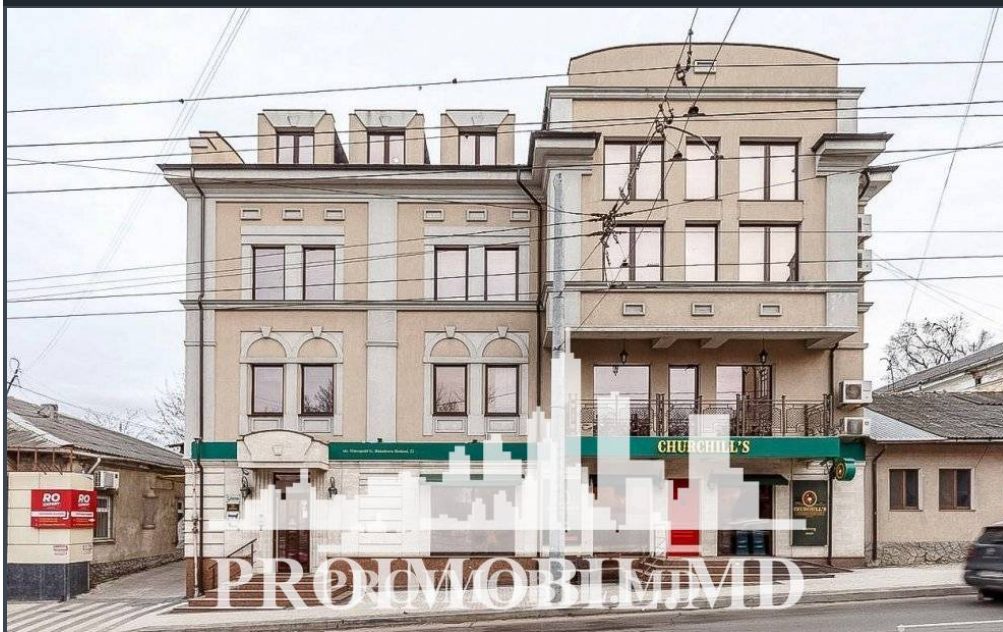

Chișinău, Centru - 2200€

Suprafața totală - 160 m2

Tip ofertă - Chirie

Camere - 2

Starea - Reparație euro

Grup sanitar - 2

Tip construcție - Nouă

Etaj - 3

Se oferă spre chirie spațiu comercial amplasat în **sect. Centru, str. Bănulescu Bodoni**. Suprafața totală de **160 mp**.

Compartimentat în: spațiu open-space, 2 birouri, 2 blocuri sanitare, bucătărie. Spațiul ideal pentru: salon, spa, clinica, oficiu, sowroom, magazin, restaurant, etc.