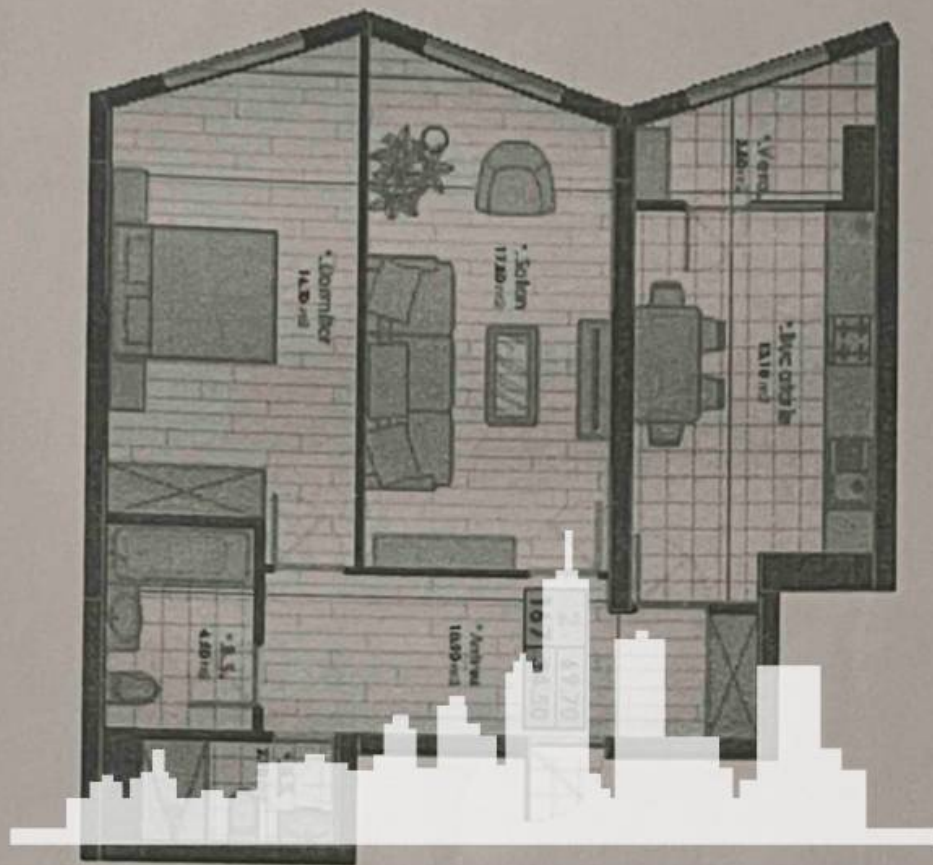

PROIMOBIL.MD