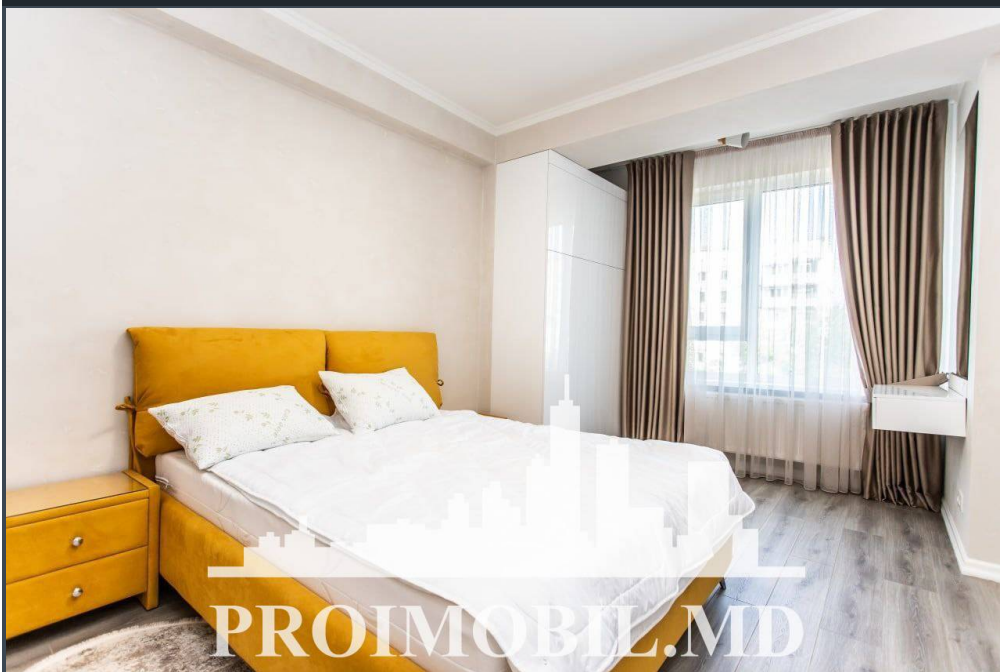

Chișinău, Râșcani - 850€

Suprafața totală - 57 m²
Tip ofertă - Chirie
Camere - 1
Starea - Reparație euro
Grup sanitar - 1
Tip construcție - Nouă
Etaj - 4
Etaje - 17
Balcon - 1
Dormitoare - 1
Înălțimea tavanului - 0.00
Planul clădirii - IND (individual)
Loc de parcare - Deschisă

Se oferă spre chirie apartament în bloc nou, **sect. Râșcani, str. Bogdan Voievod**. Suprafața totală de **57 mp, etajul 4 din 17**.

Compartimentat în: 1 dormitoare, living, bucătărie, bloc sanitar, balcon, antreu.