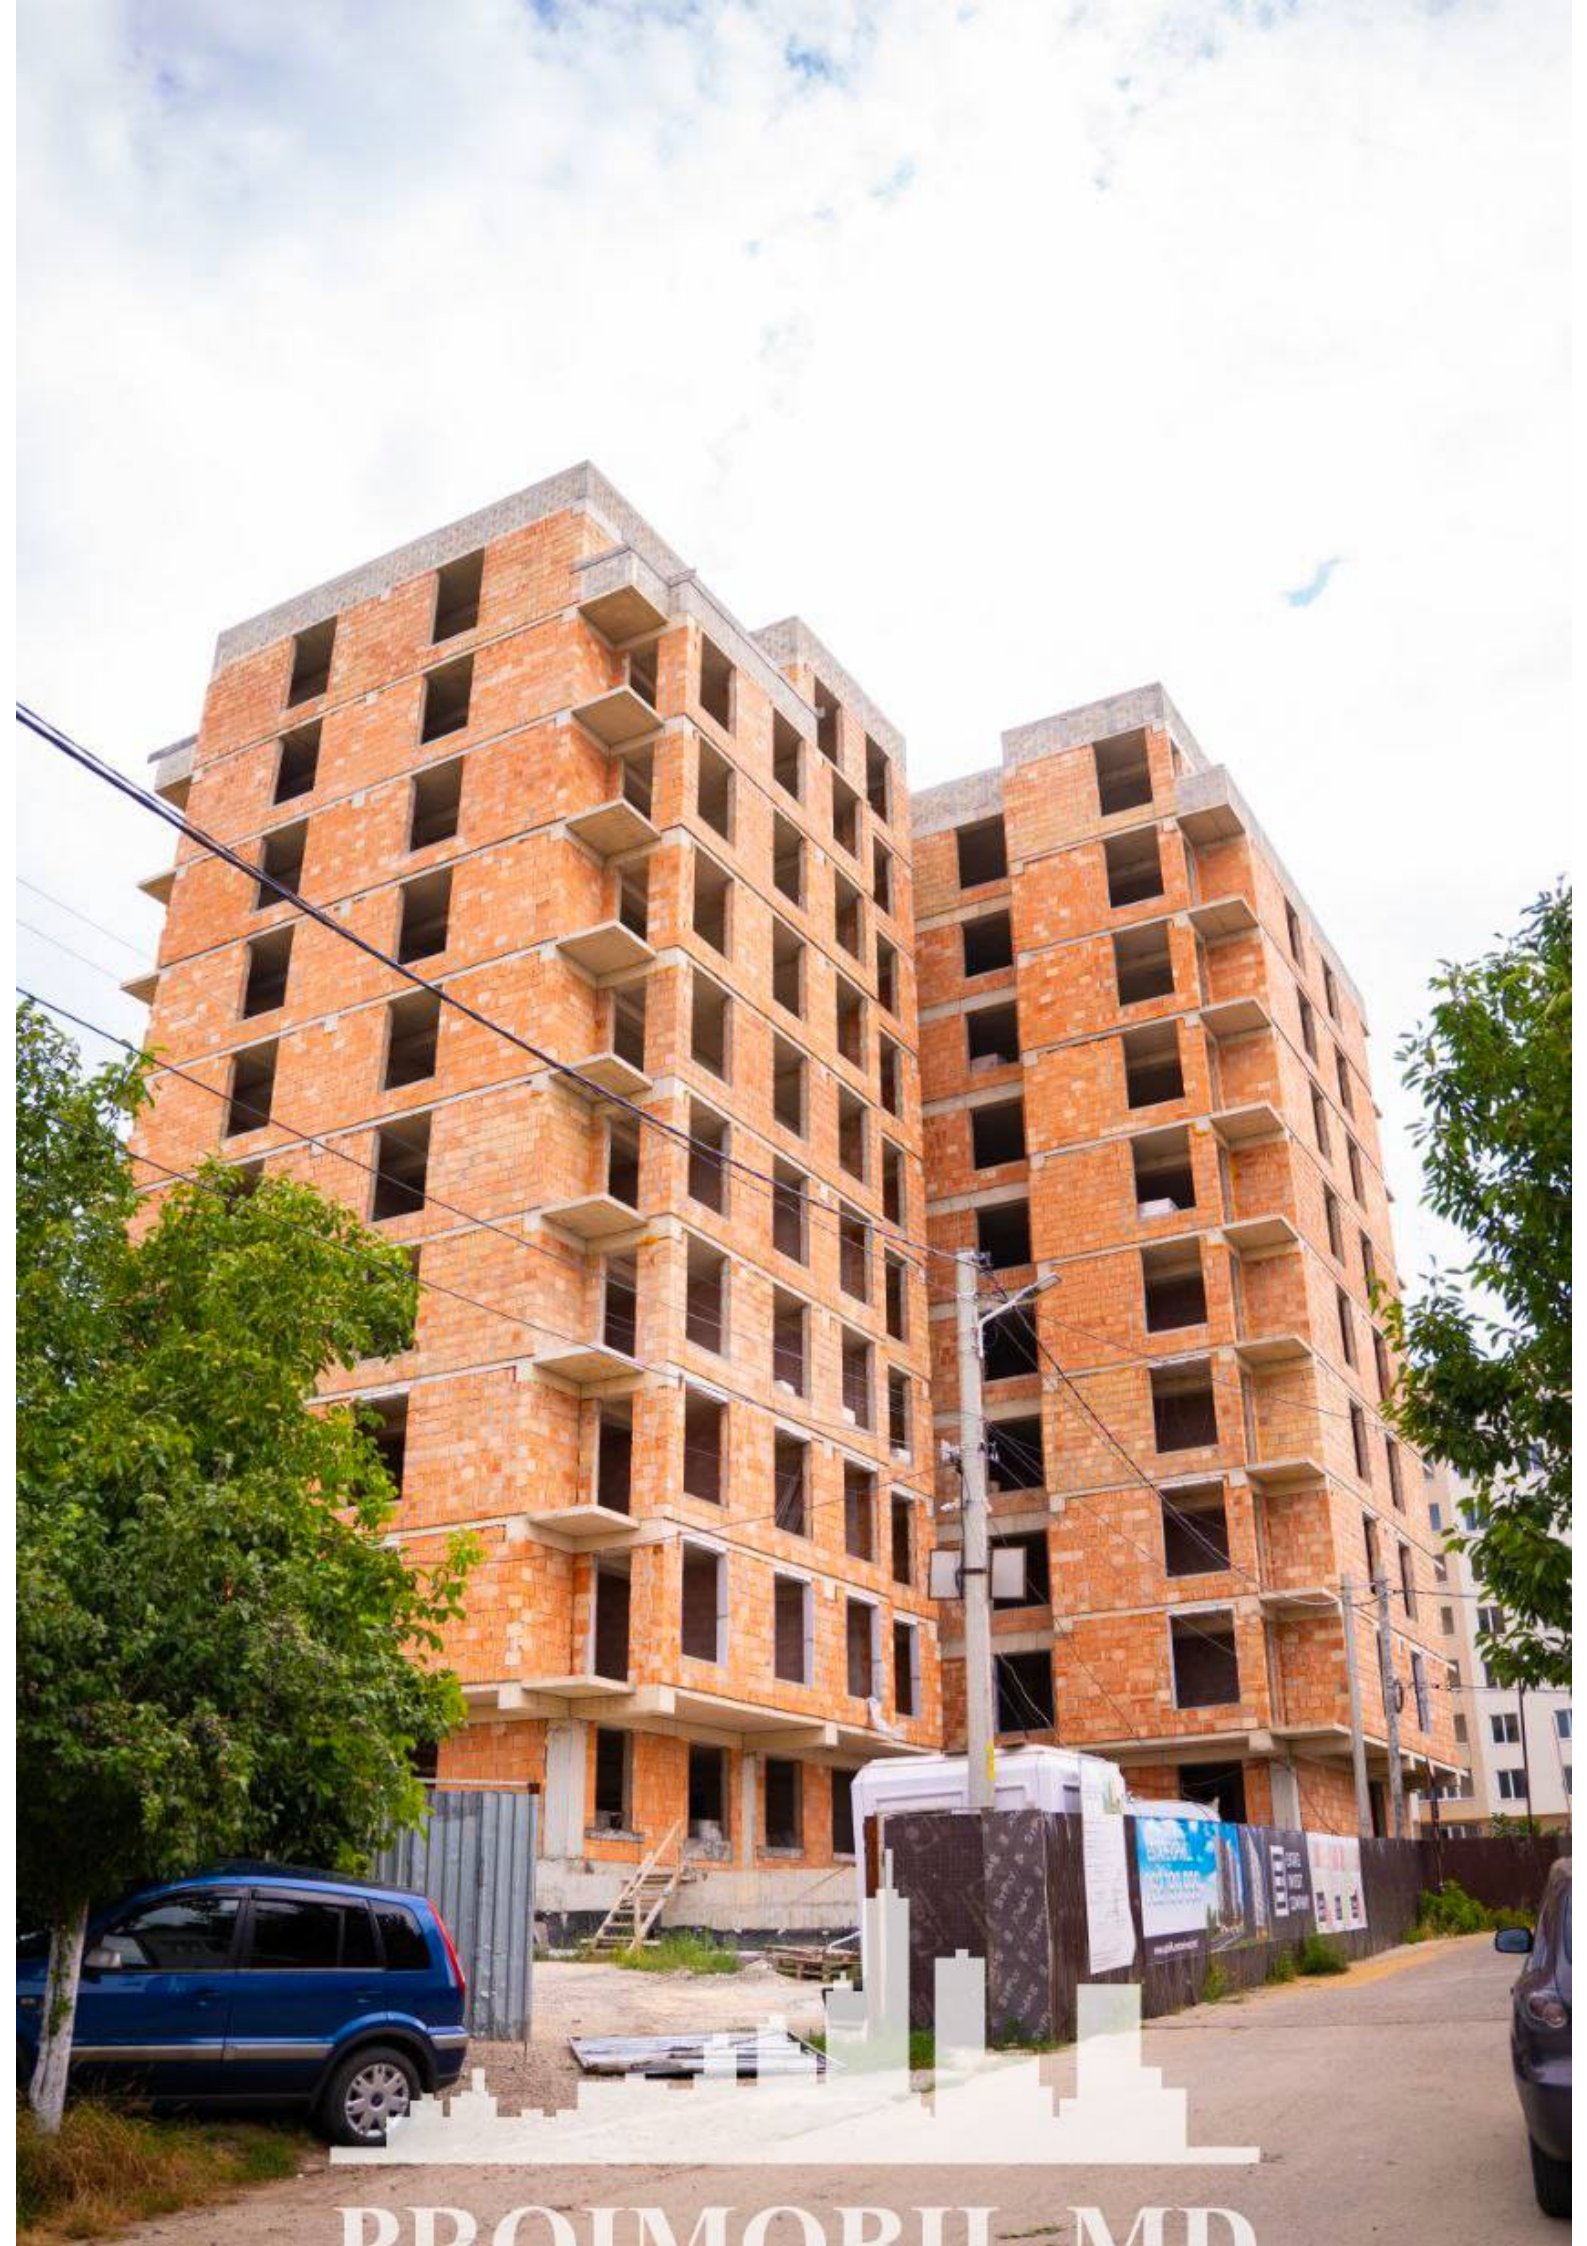

PROIMOBILII.MD