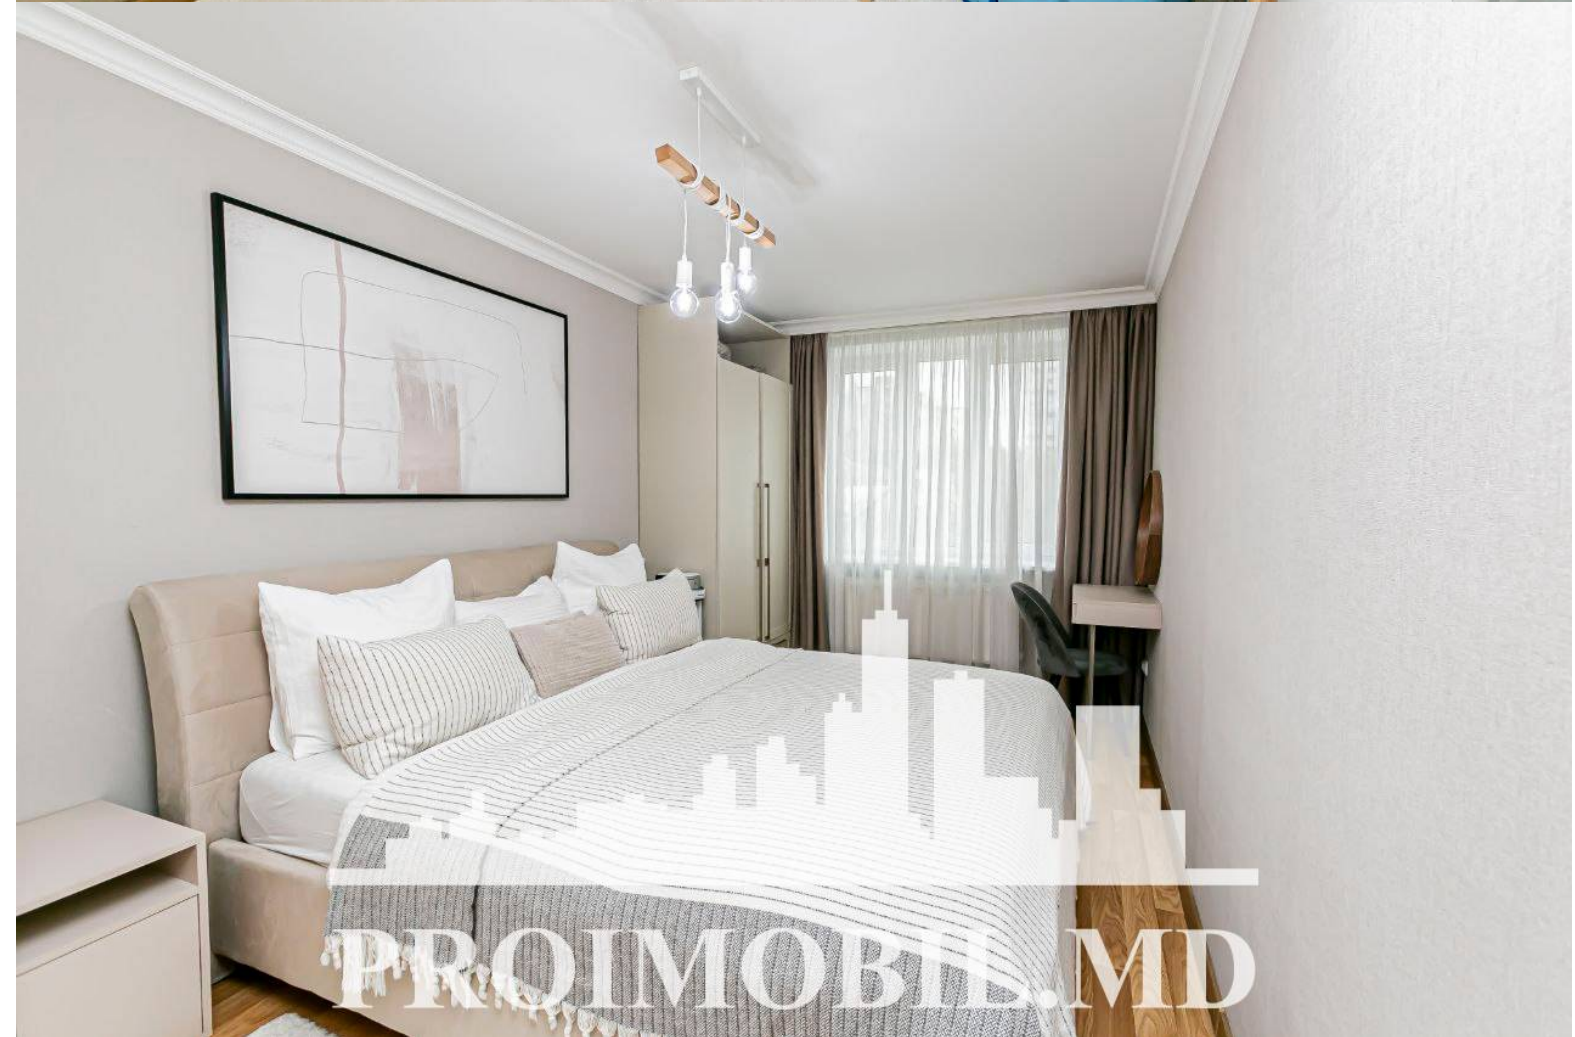

PROIMOBIL.MD