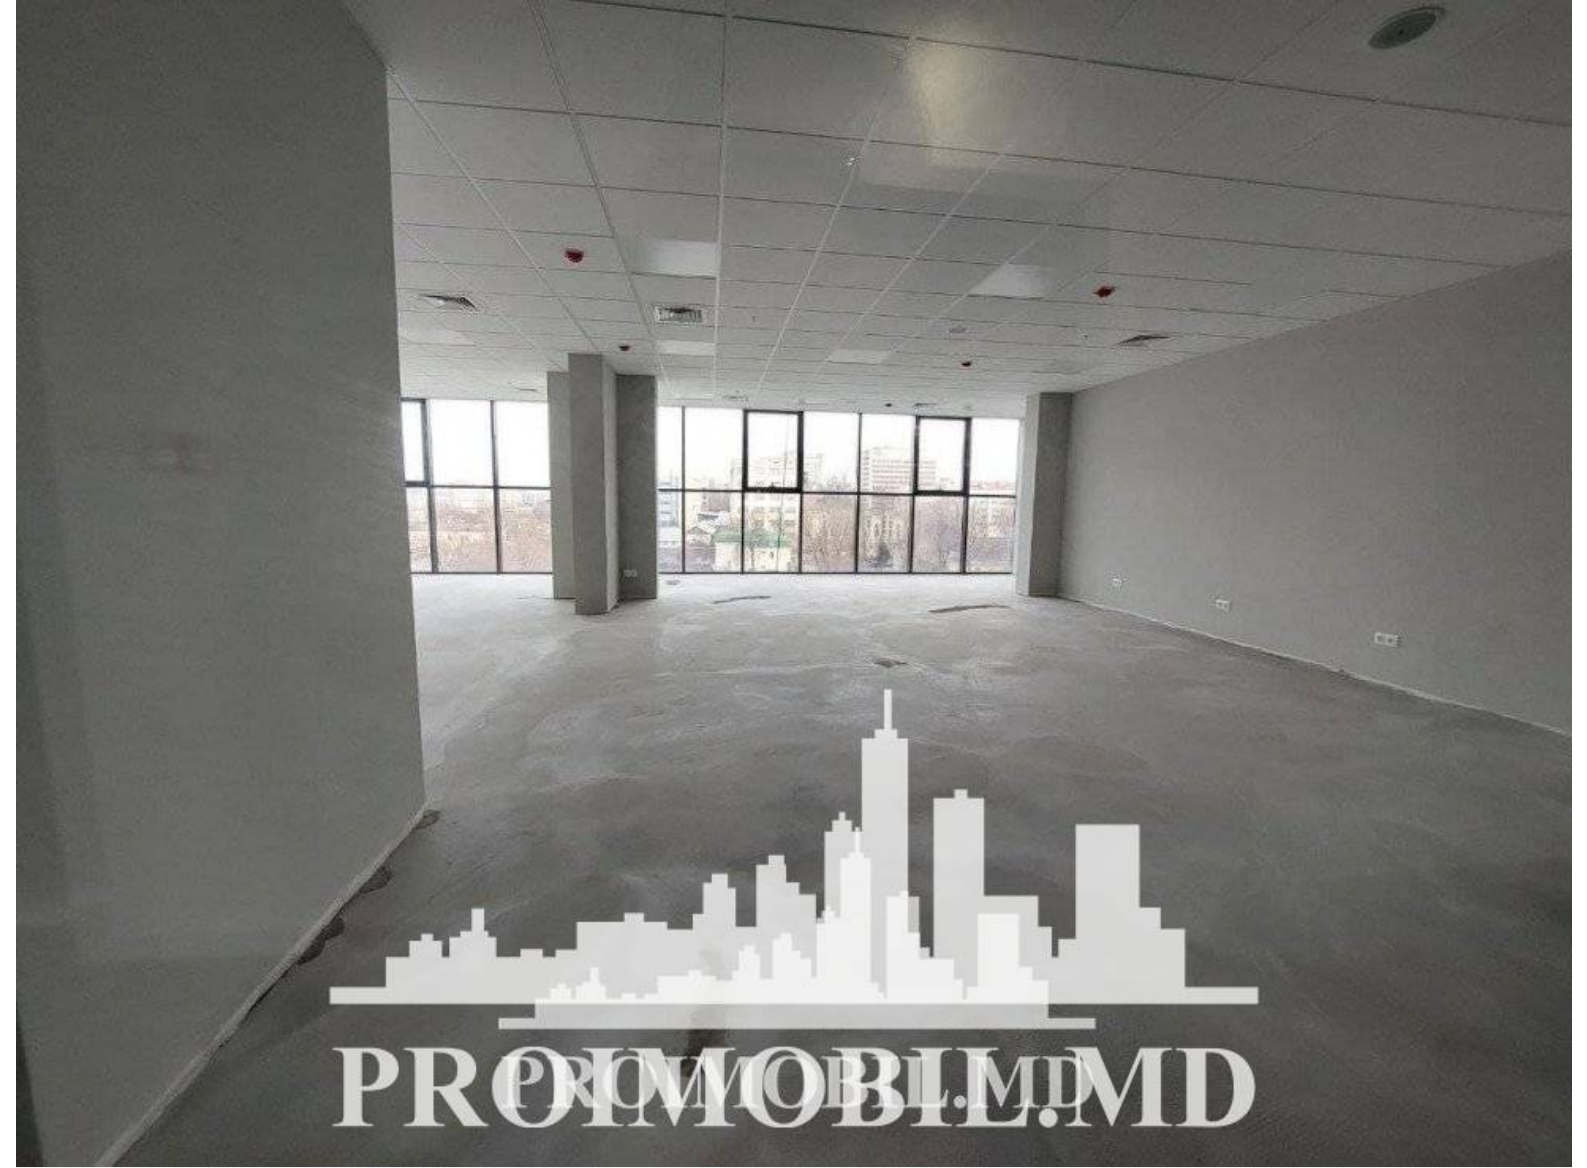

PROMOBI.L.MD