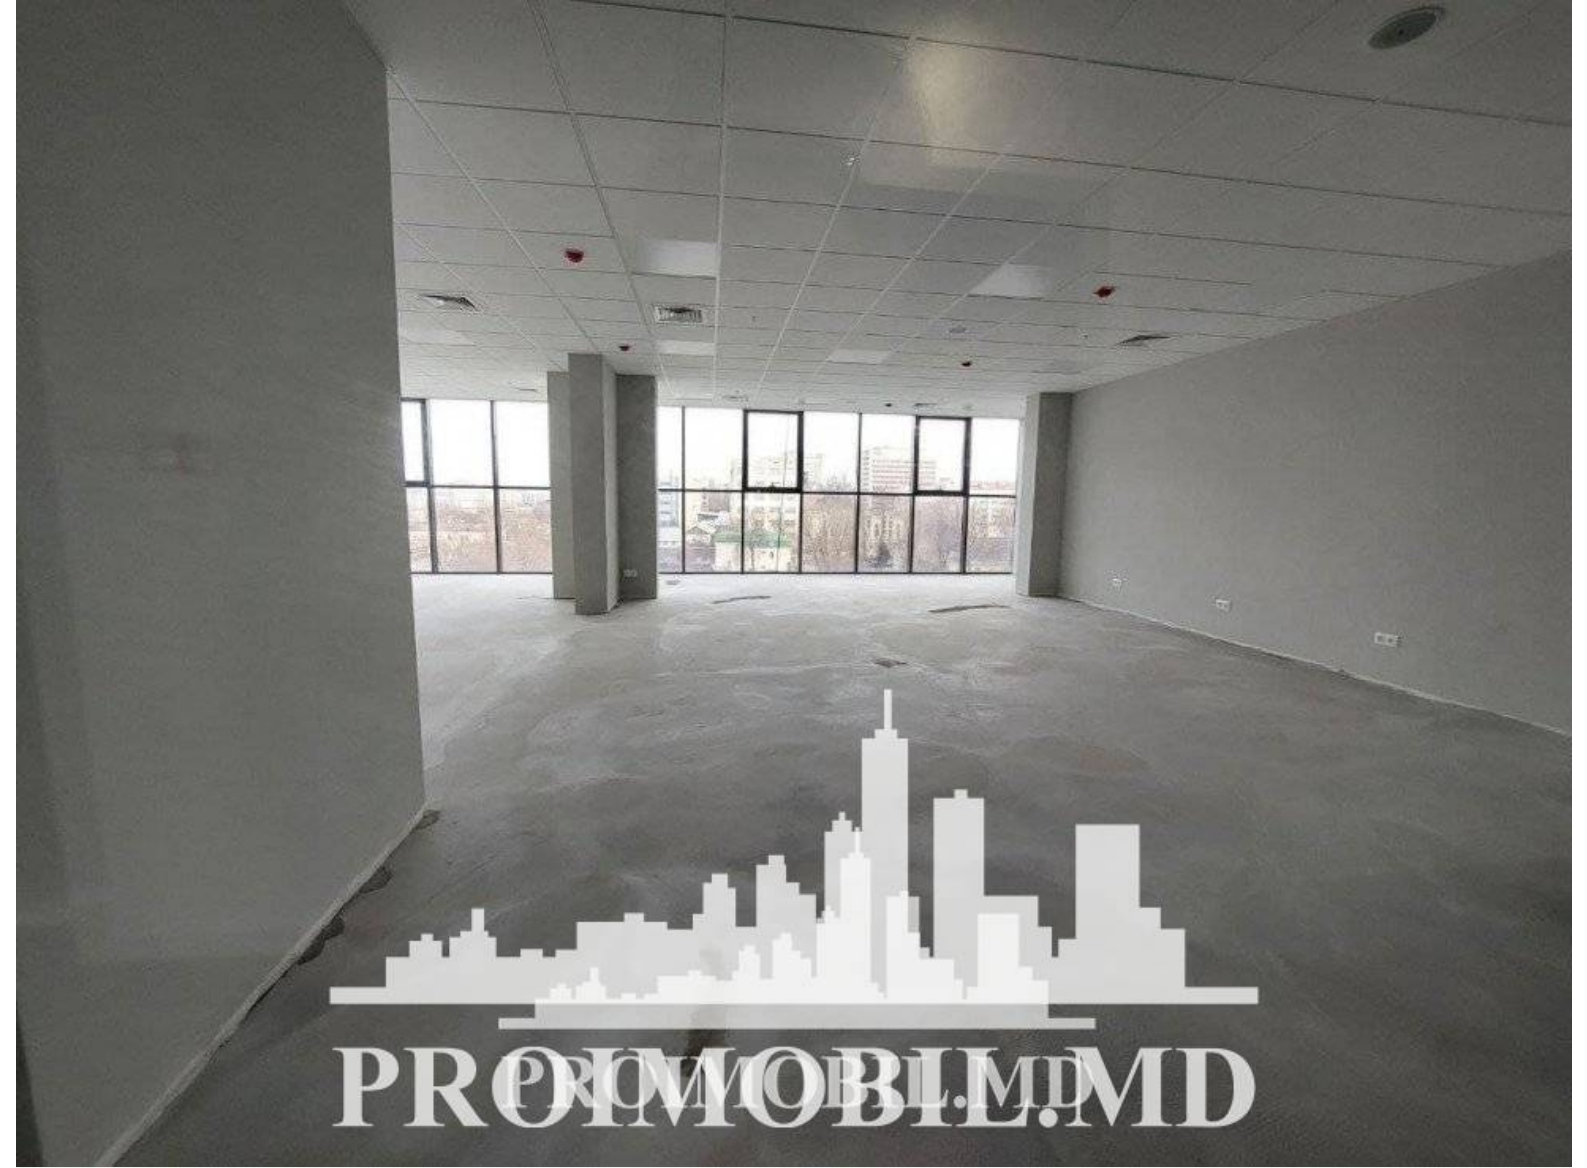

PROMOBIL.MD