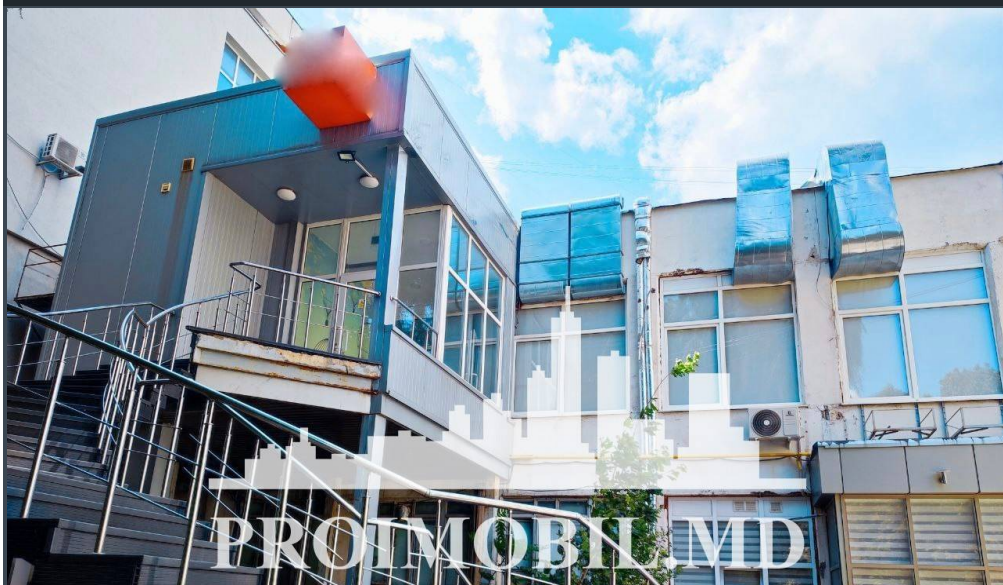

Chișinău, Buiucani - 1849€

Suprafața totală - 185 m²

Tip ofertă - Chirie

Starea - Reparație euro

Grup sanitar - 1

Tip construcție - Nouă

Tip - Cafenele, Restaurante

Chirie spațiu comercial, **sect. Buiucani, bd. Alba Iulia**. Suprafața totală de **185 mp**.

Compartimentat în: 2 cabinete, bloc sanitar, zona de recepție. Potrivit pt orice tip de activitate: cafenea etc.

Dotări și finisaje:

- * Toate comunicațiile
- * Reparație euro
- * Geamuri termopan
- * Locuri de parcare
- * Prima linie