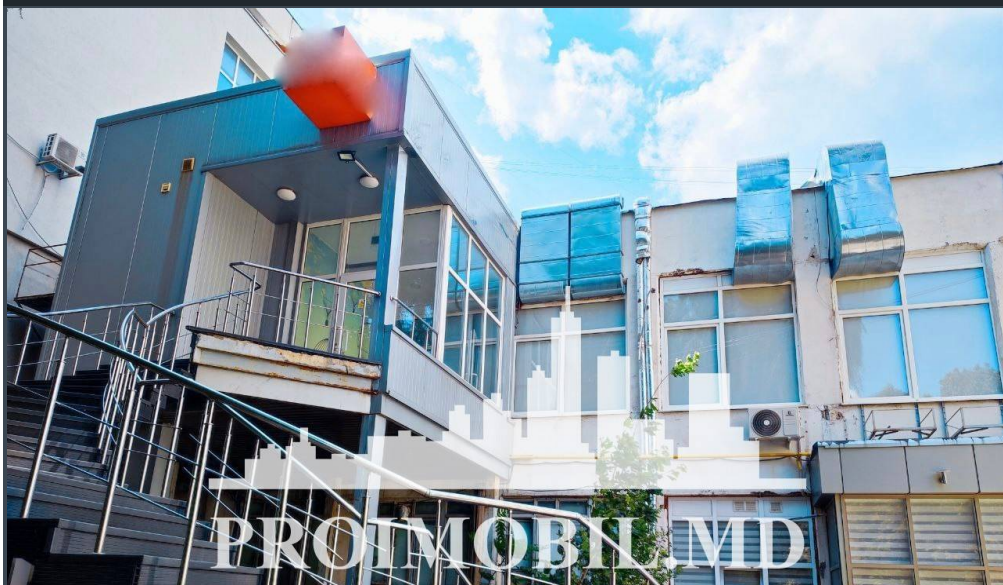

Chișinău, Buiucani - 1849€

Suprafața totală - 185 m2
Tip ofertă - Chirie
Starea - Reparație euro
Grup sanitar - 1
Tip construcție - Nouă
Tip - Cafenele, Restaurante

Chirie spațiu comercial, **sect. Buiucani, bd. Alba Iulia**. Suprafața totală de **185 mp**.

Compartimentat în: 2 cabinete, bloc sanitar, zona de recepție. Potrivit pt orice tip de activitate: cafenea etc.

Dotări și finisaje:

- * Toate comunicațiile
- * Reparație euro
- * Geamuri termopan
- * Locuri de parcare
- * Prima linie