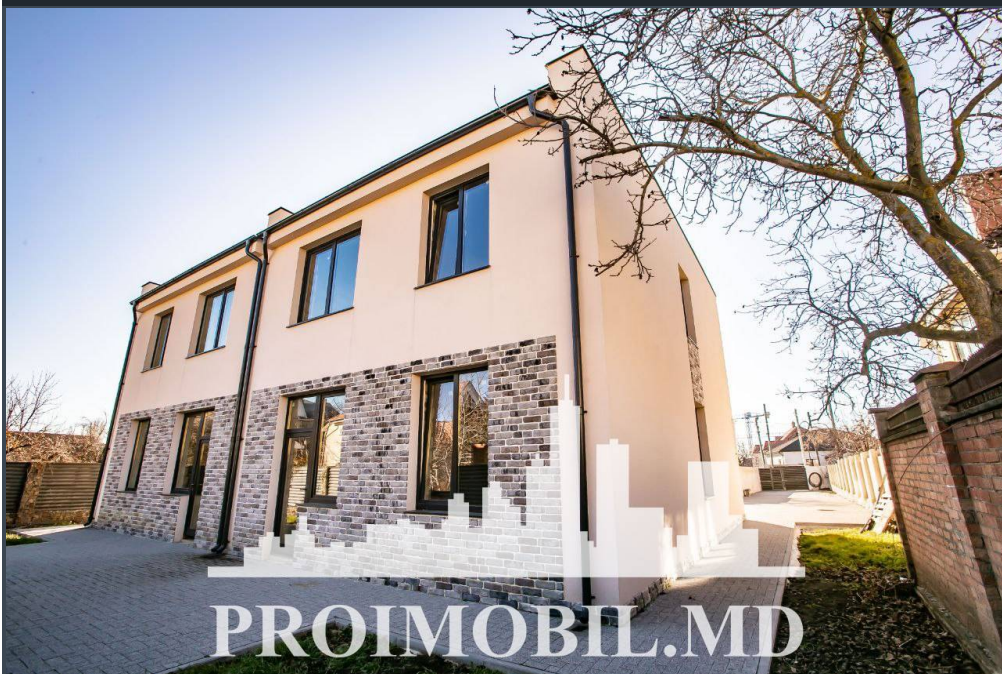

Chișinău, Centru - 165000€

Suprafața totală - 140 m<sup>2</sup>  
Tip ofertă - Vânzare  
Camere - 4  
Starea - Versiune gri  
Grup sanitar - 2  
Tip construcție - Nouă  
Suprafața terenului - 4 ar  
Etaje - 2  
Dormitoare - 4

Vă propunem spre vânzare acest **townhouse în stil Hi-tech cu 2 nivele, sect. Centru, str. Ialoveni**, cu suprafața totală de **140 mp+4ari**. **Compartimentată în:** 4 dormitoare, bucătărie, laundry + cameră tehnică, 2 blocuri sanitare, antreu.

**Dotări și finisaje:**

- \* Geamuri Panoramice Low-E;
- \* Variantă sură;
- \* Încălzire autonomă;
- \* Zidărie din coteleț;
- \* Fațadă izolată cu vată minerală;
- \* Conectat la comunicații;
- \* Parcare (2 locuri). Este în imediată apropiere de: parc, grădiniță, școală, piață, cafenele, bancă, farmacie etc.