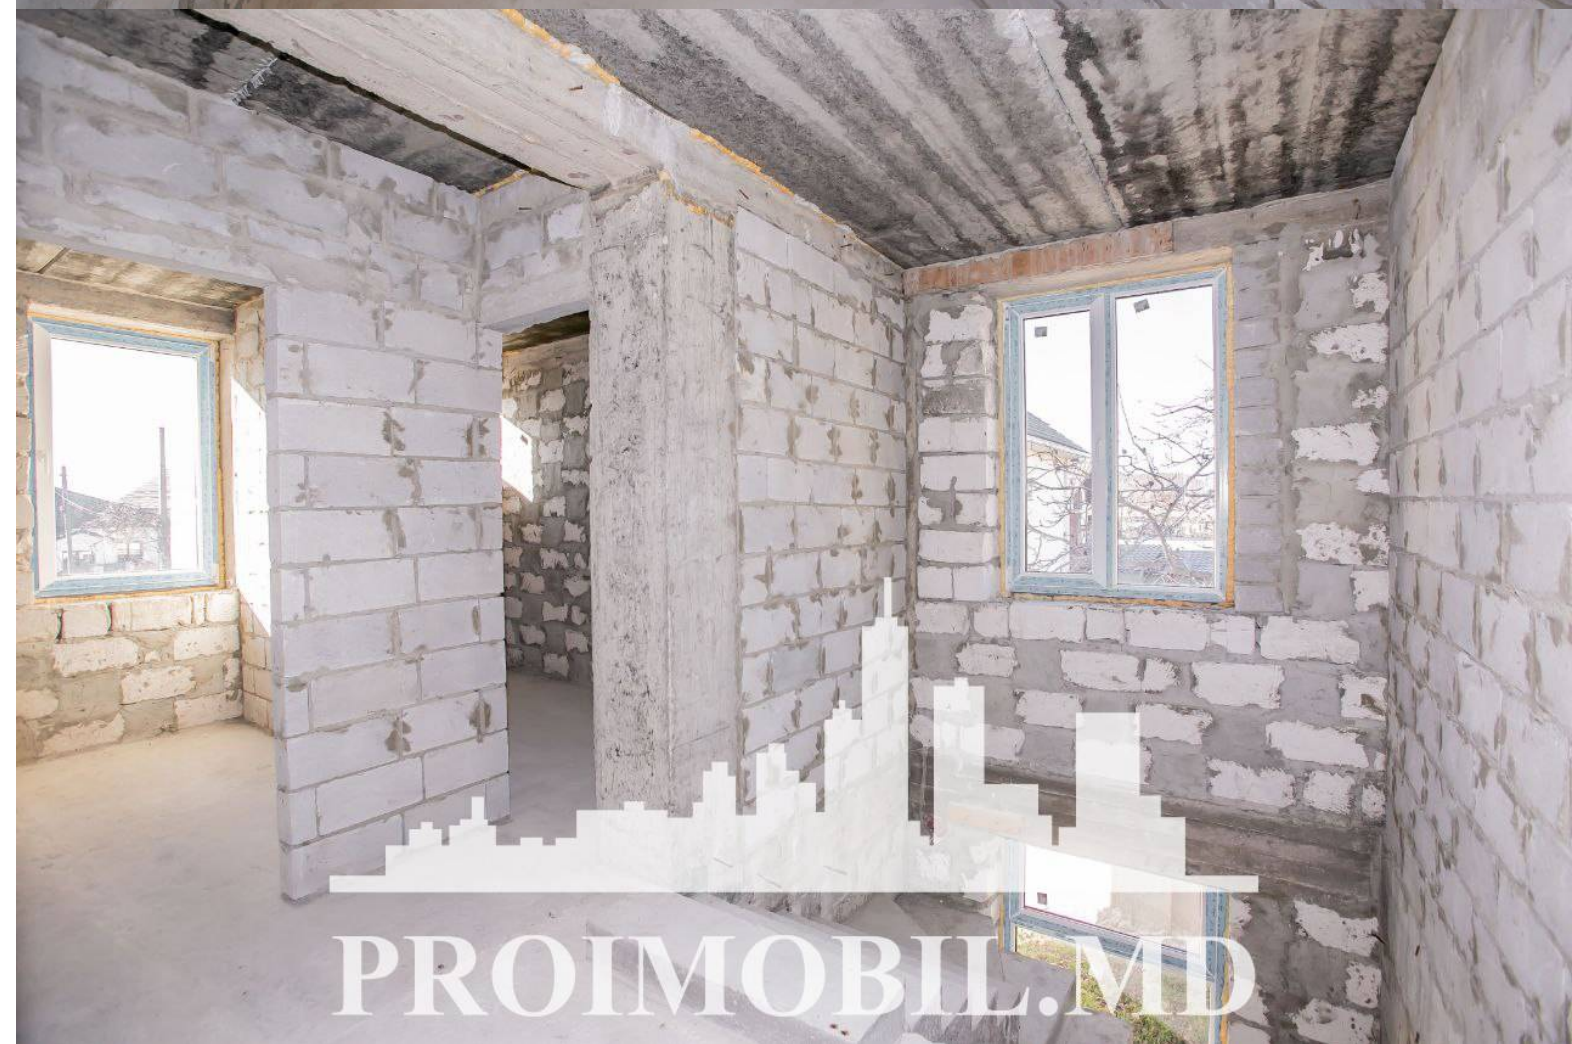

PROIMOBIL.MD